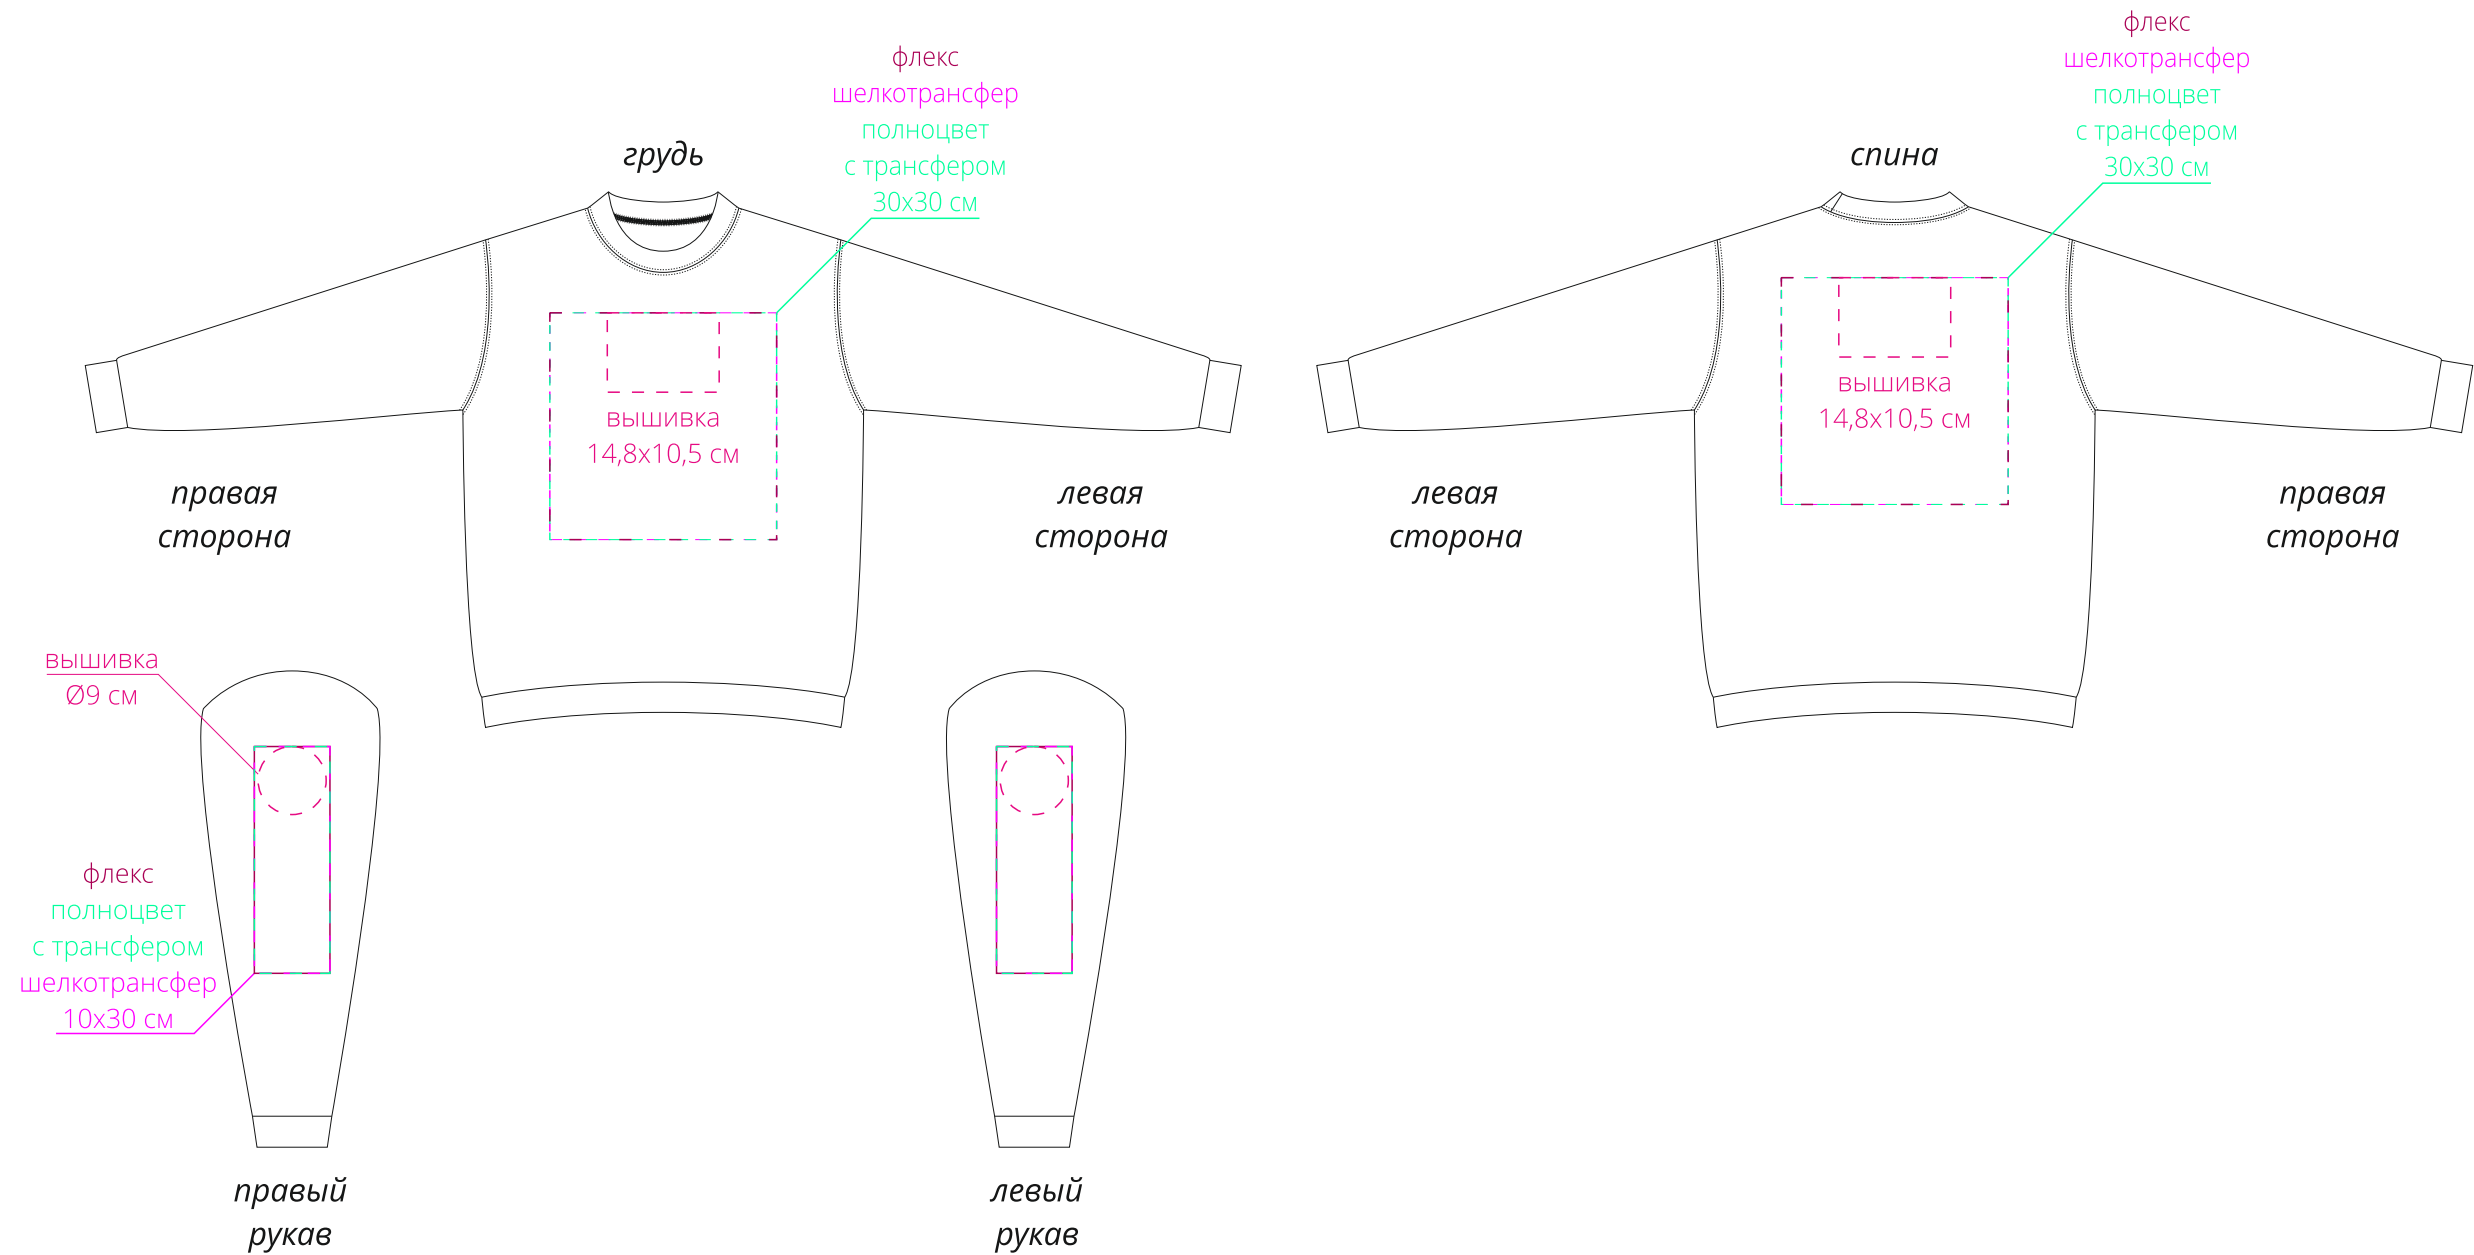

Арт. 01168
Толстовка Spider 260
M1:10

Важно!

Для вышивки на груди и спине:

- нанесение можно сделать на изделии в любом месте с учетом отступа 5 см от шва без согласования производства.