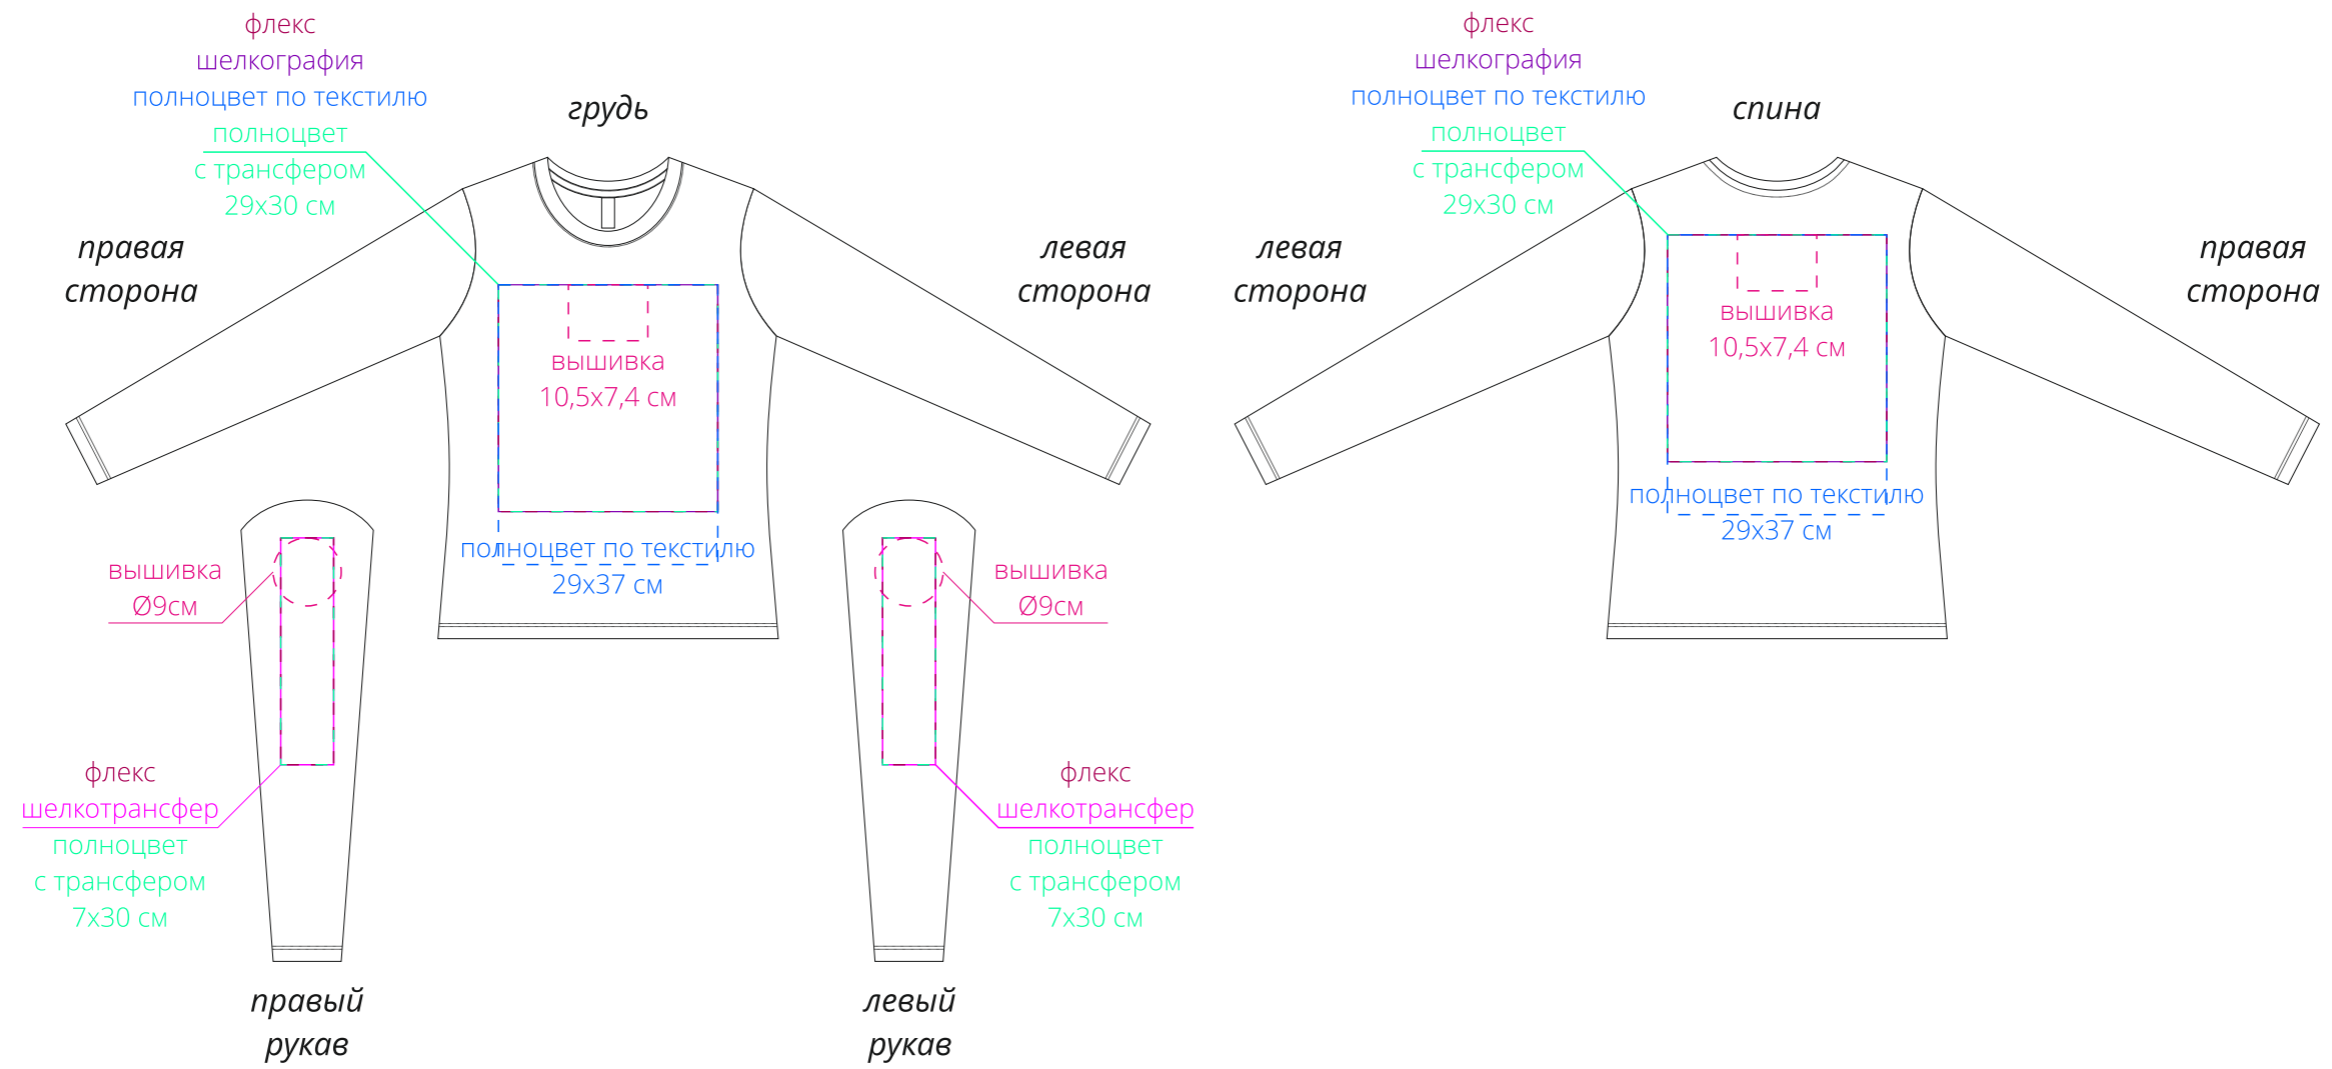

Арт. 02075
Футболка с длинным рукавом Imperial LSL Women
M1:10

Важно!

Для вышивки на груди и спине:

- нанесение можно сделать на изделии в любом месте с учетом отступа 5 см от шва без согласования производства.