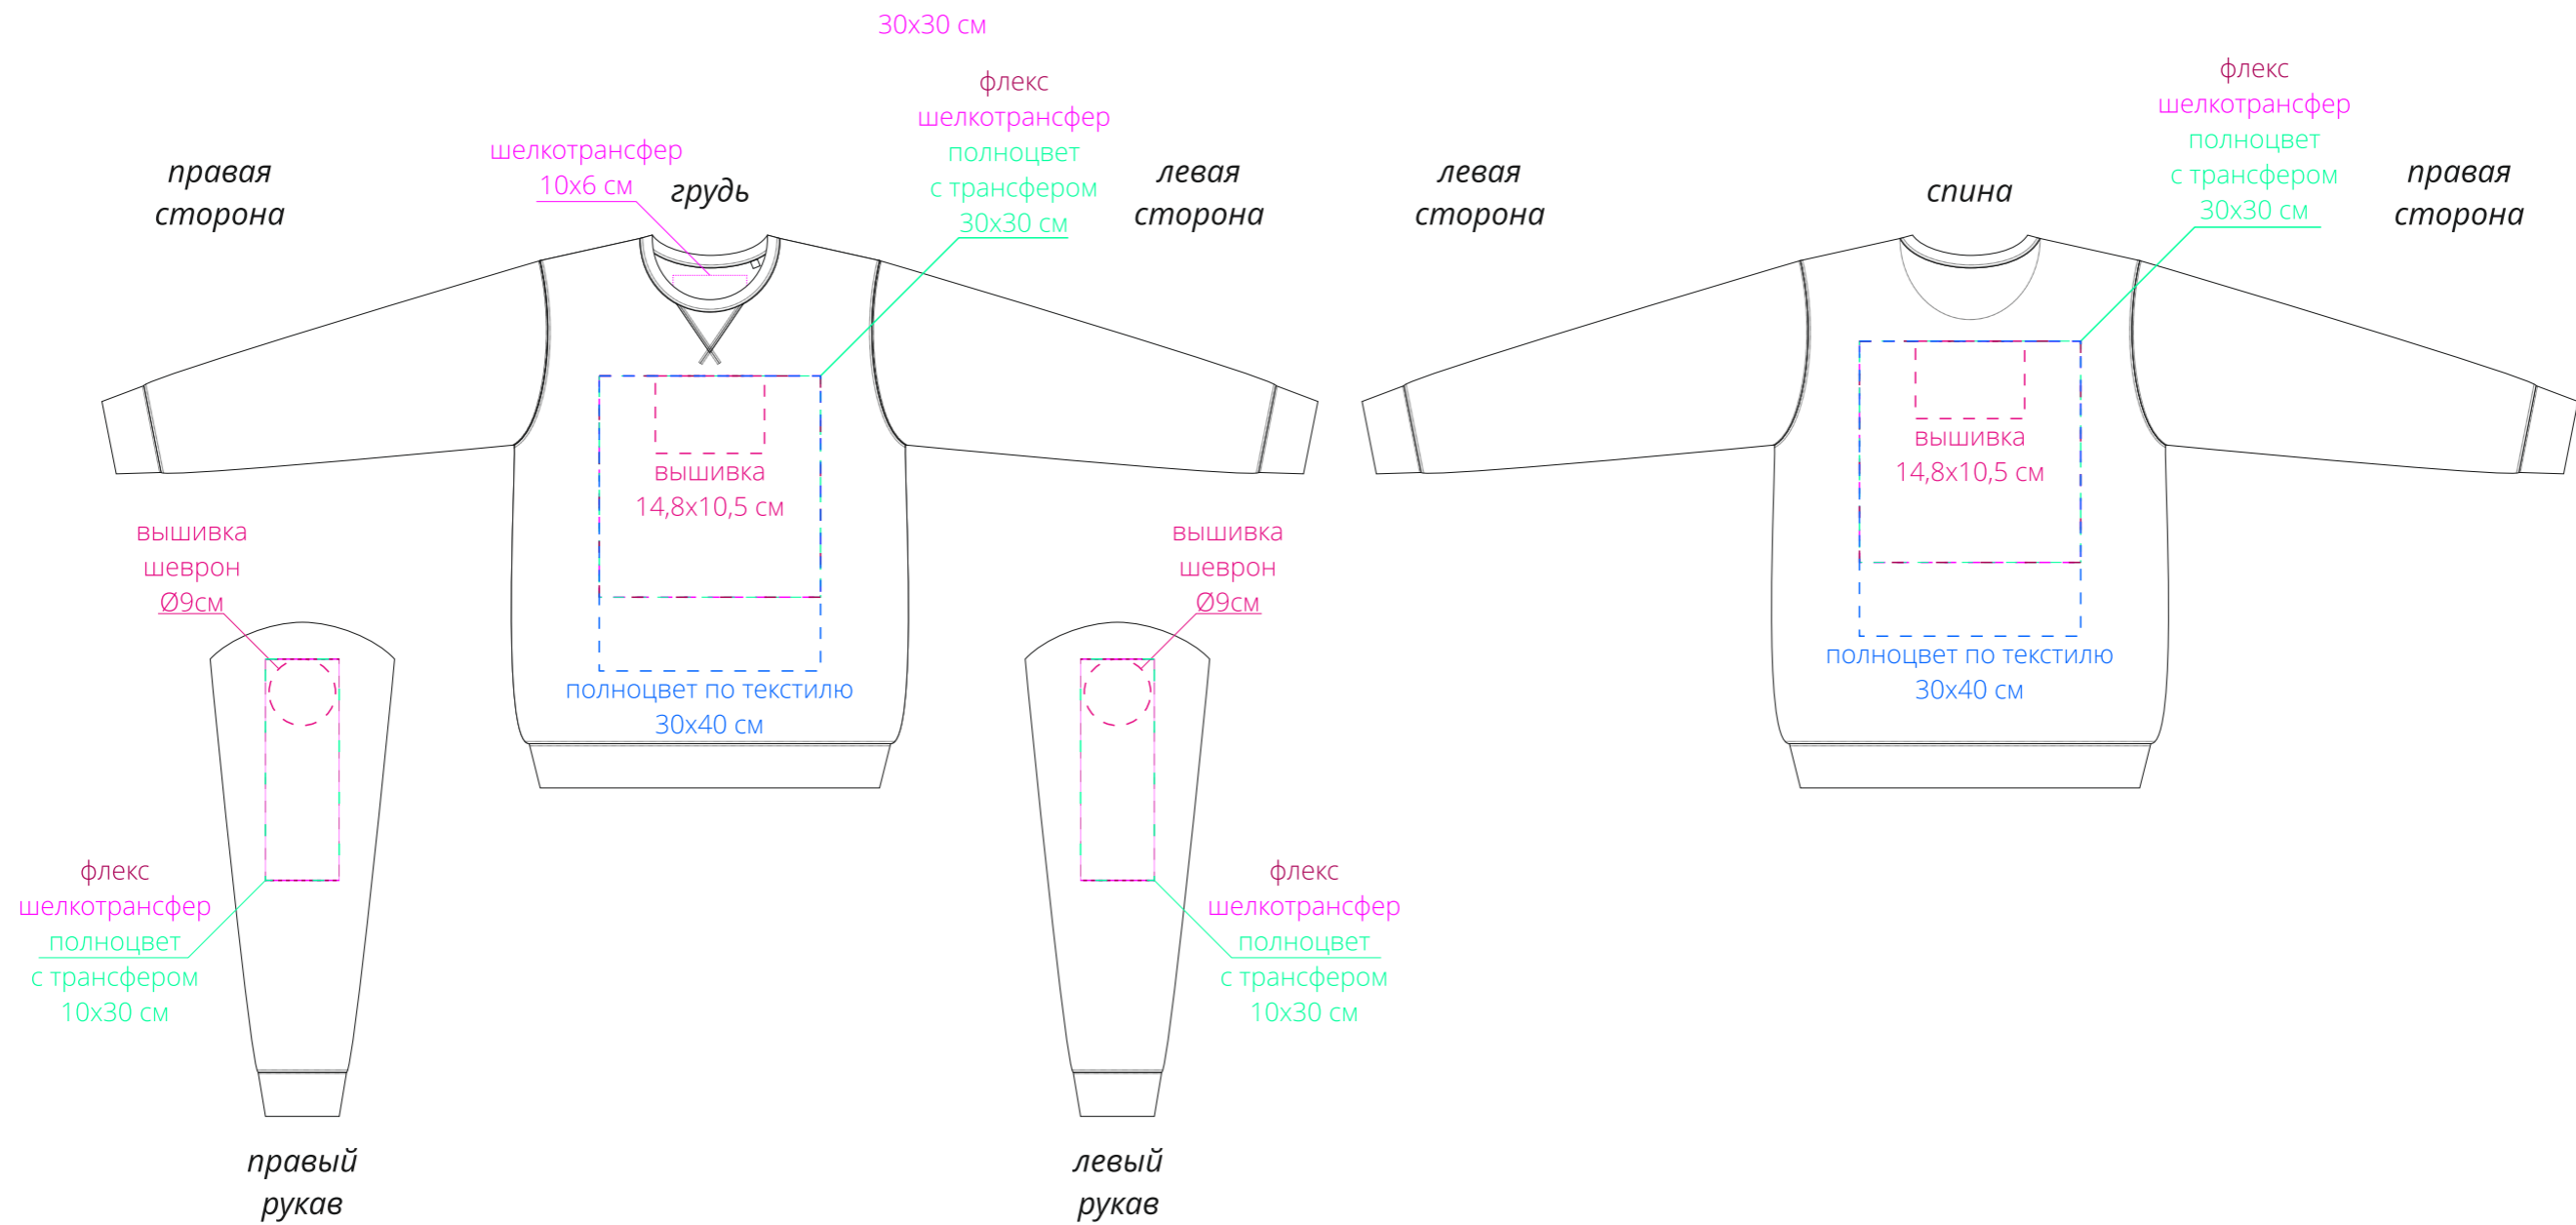

Арт. 02990
Толстовка унисекс Sully
M1:10

Внимание!

Для вышивки на груди и спине:

- нанесение можно сделать на изделии в любом месте с учетом отступа 5 см от шва без согласования производства.