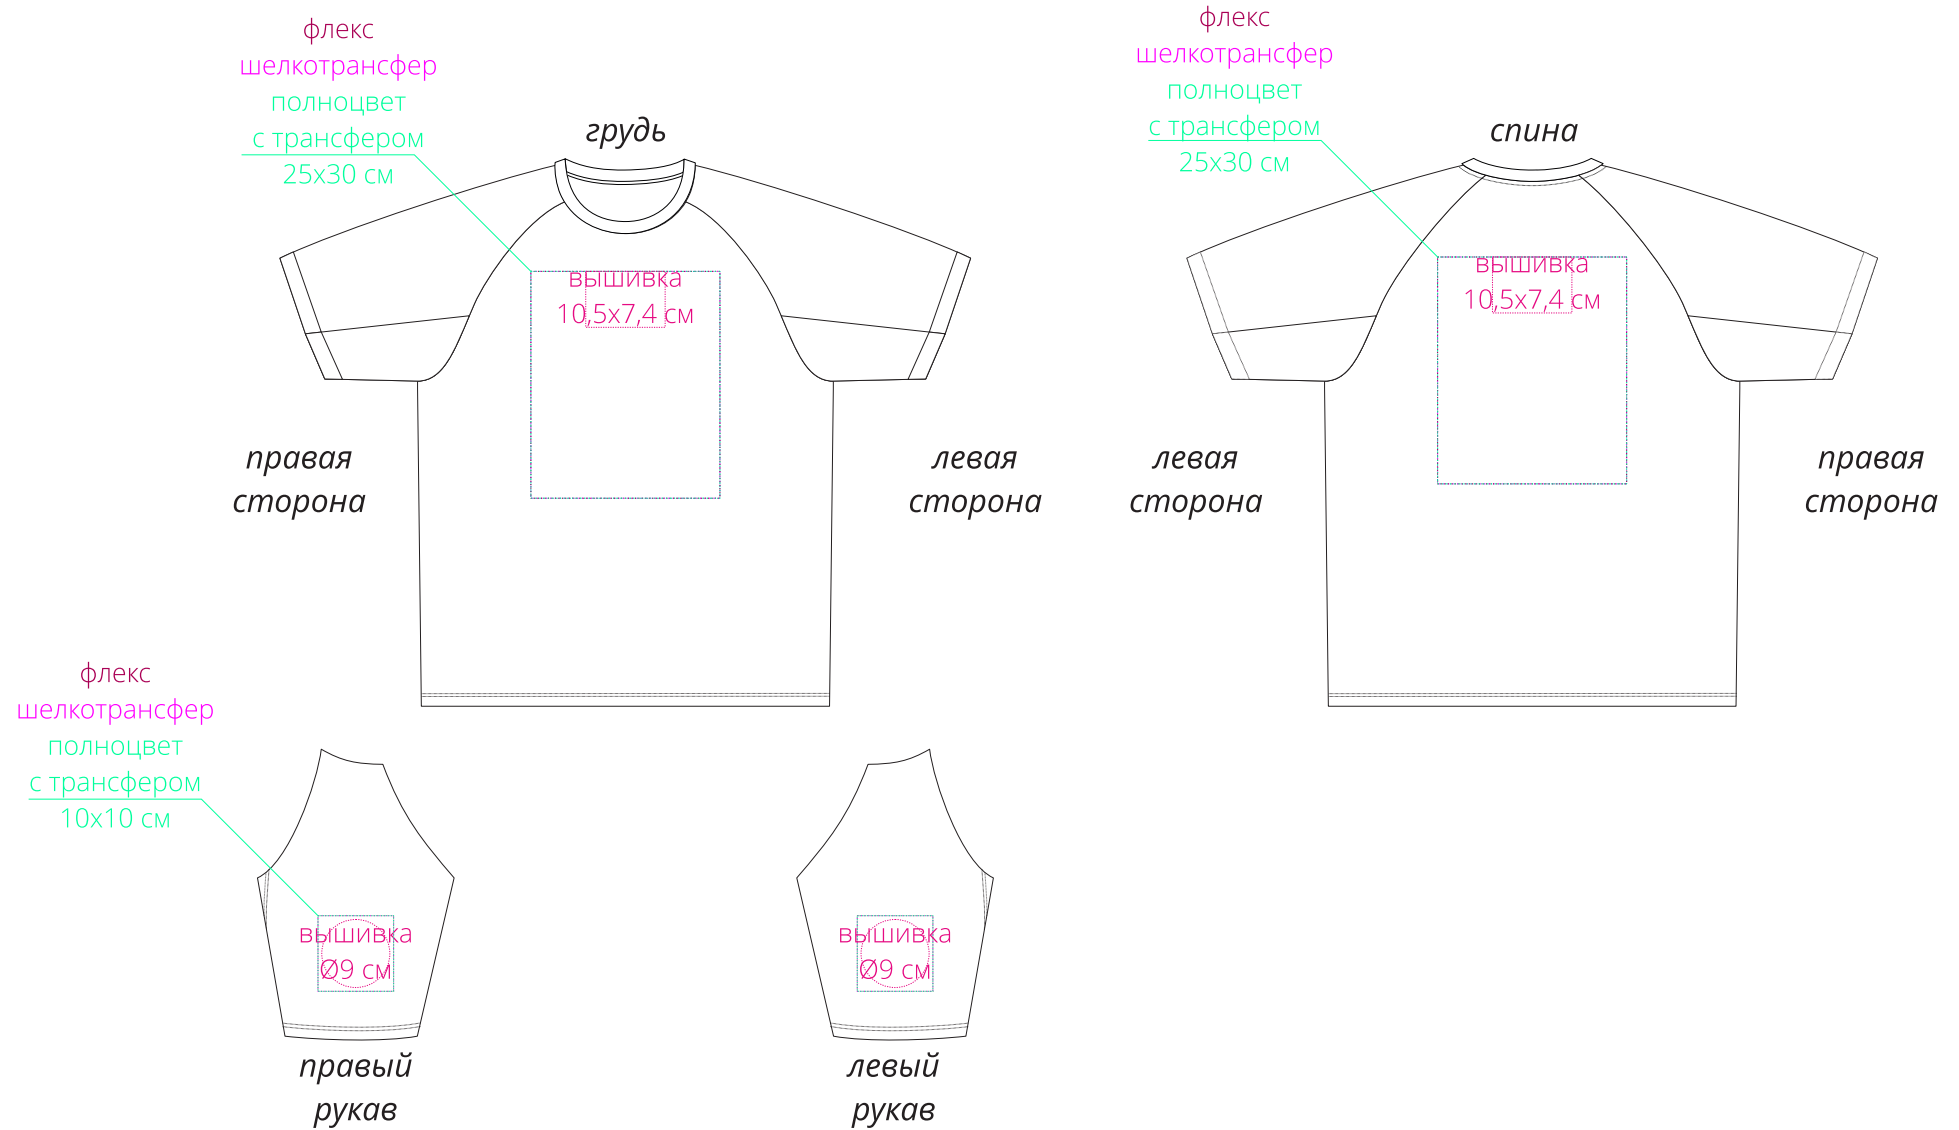

Арт. 04787

Футболка спортивная унисекс Vortex

M1:10

Важно!

Для вышивки на груди и спине:

- нанесение можно сделать на изделии в любом месте с учетом отступа 5 см от шва без согласования производства.