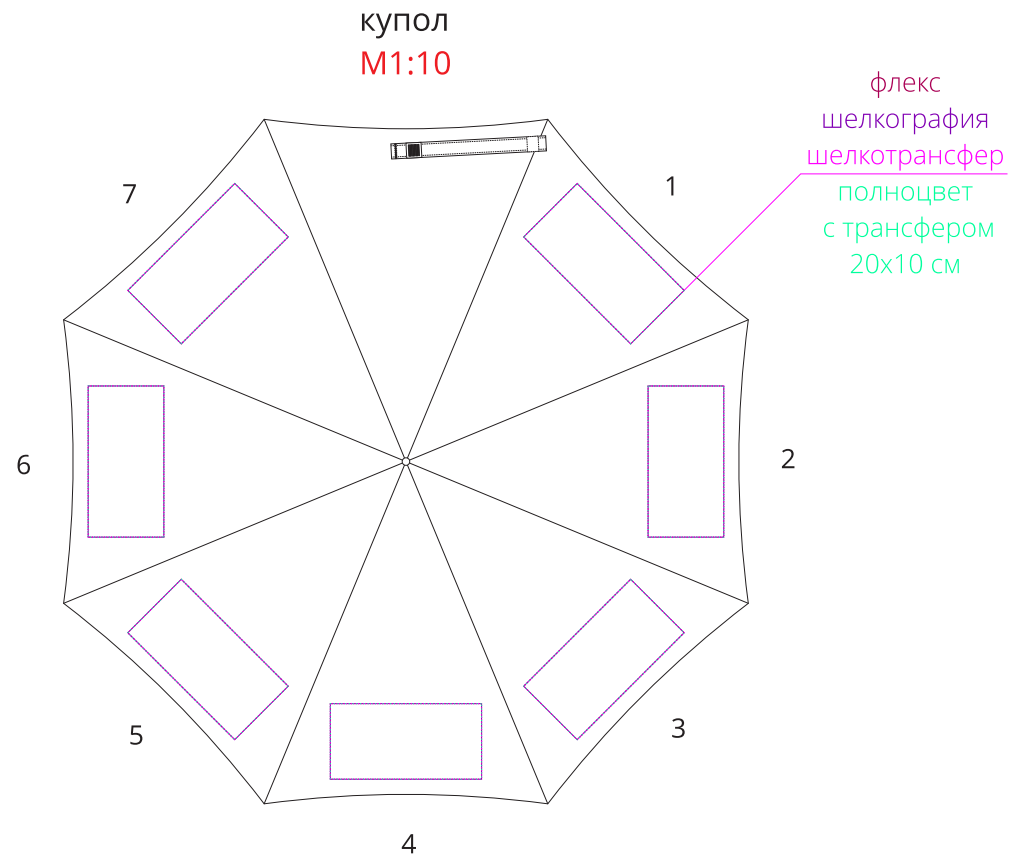

Арт. 11845
Зонт-трость Dublin

хлястик (зонт в закрытом виде, ручка зонта направлена вниз)
M1:1

флекс
шелкотрансфер
полноцвет с трансфером
10x1,2 см

строчка
пришива

схематичное
изображение зонта