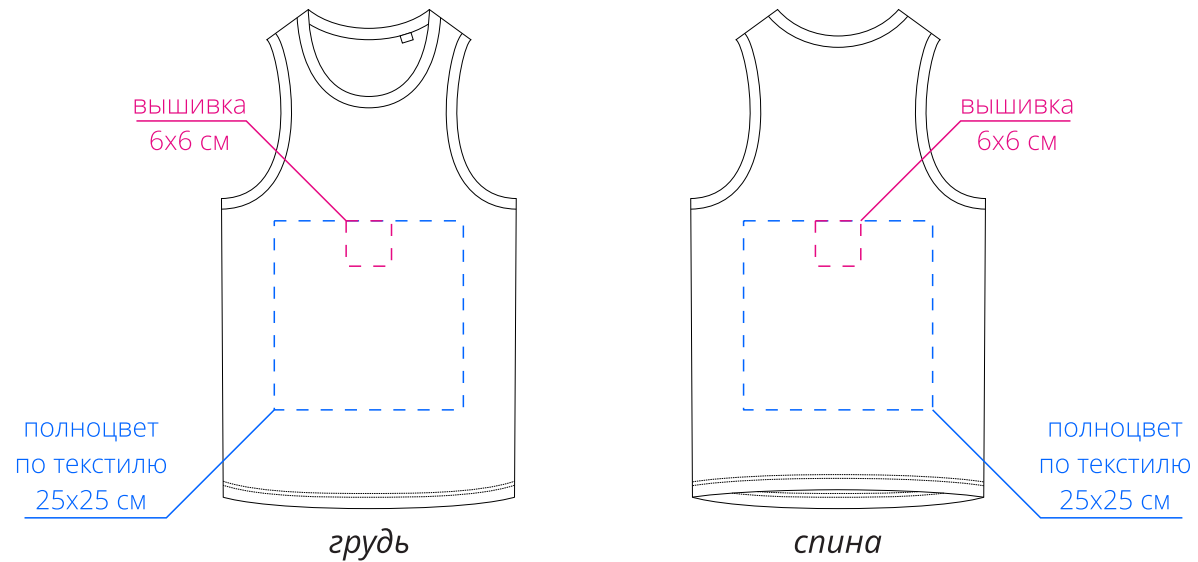

Арт. 19181
Майка унисекс Neofit
M1:10

Важно!
Обратите внимание, что ткань эластична.

Для вышивки:
- нанесение можно сделать на изделии в любом месте с учетом отступа 5 см от шва без согласования производства.