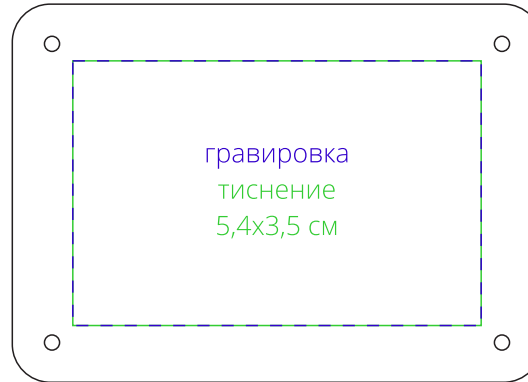

Арт. 19274
Лейбл Eta Latte, XL
M1:1

сторона а
(гладкая)