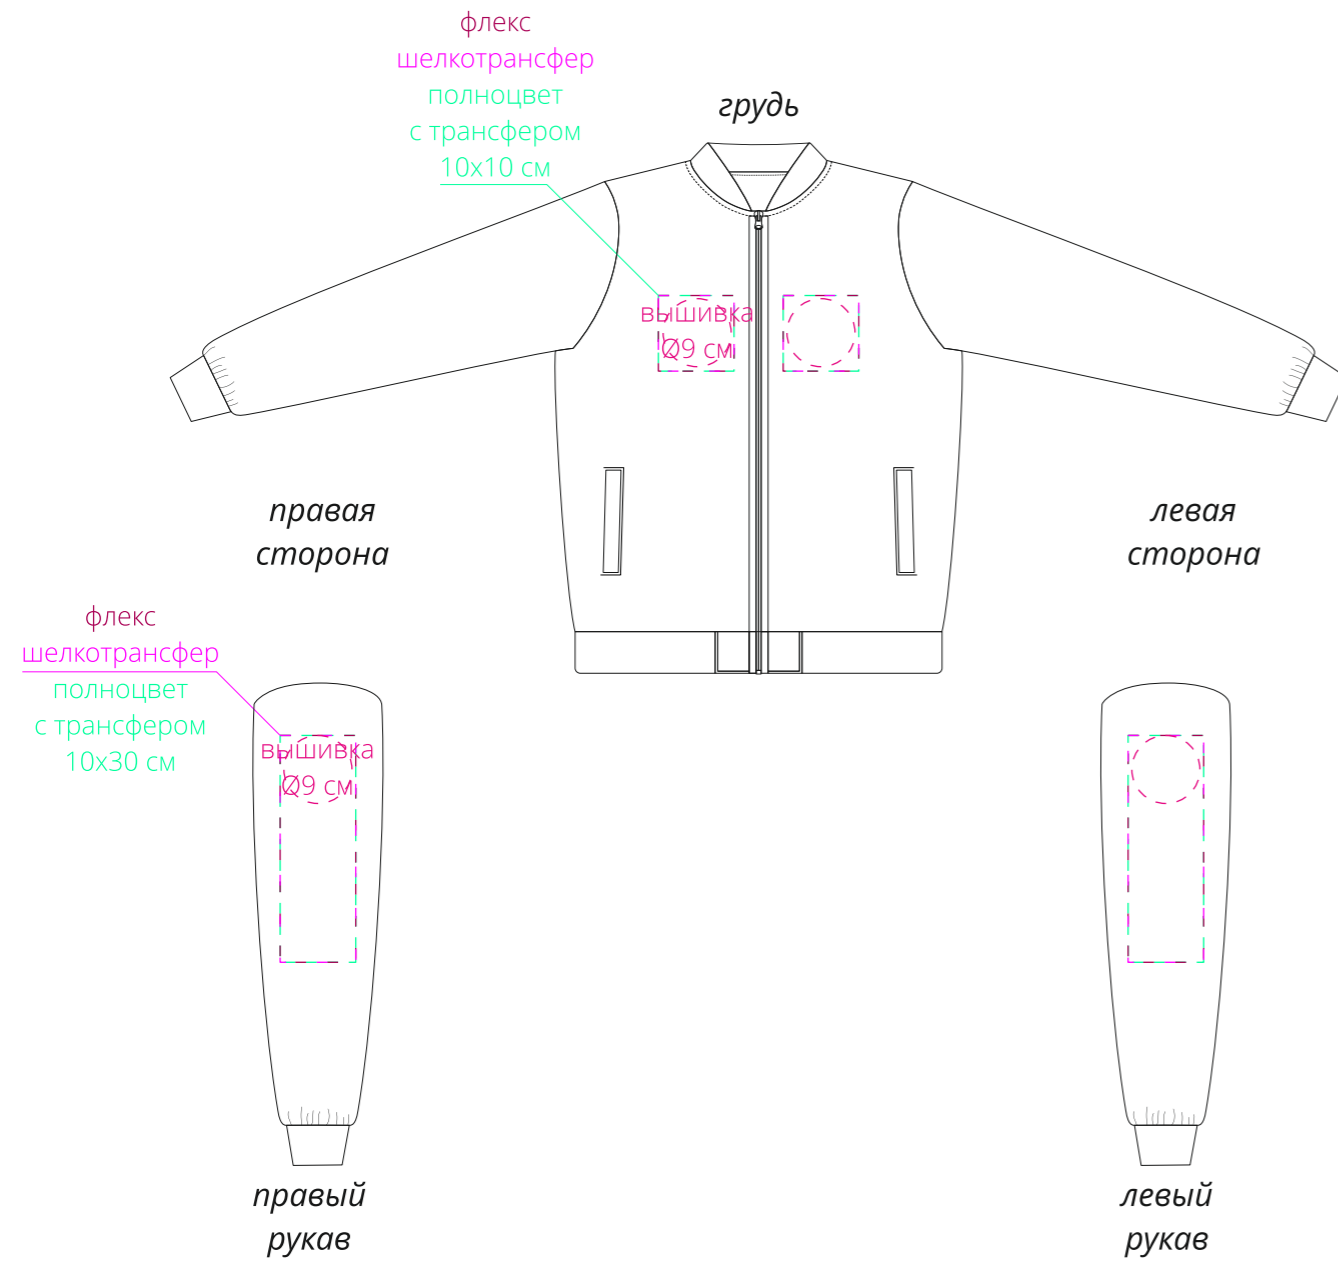

Арт. 20192  
Бомбер унисекс Estado  
M1:10

**Важно!**

**Для вышивки на груди и спине:**

**- нанесение можно сделать на изделии в любом месте с учетом отступа 5 см от шва без согласования производства.**