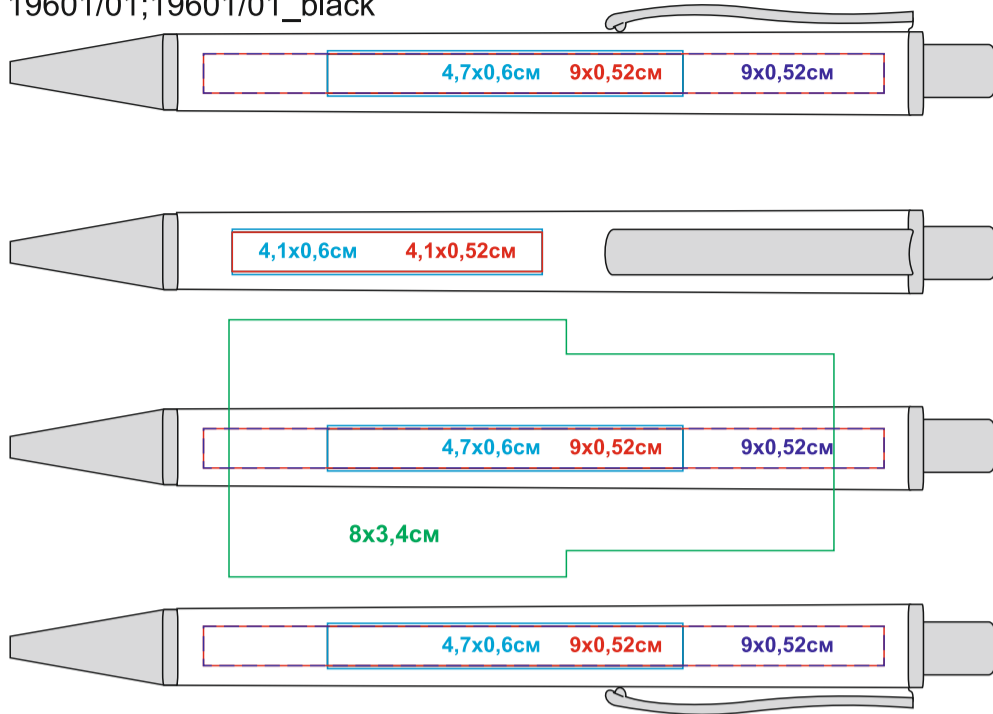

# Ручка CLASSIC

## Артикул: 19601

Метод нанесения: **гравировка, уф-печать, тампопечать, круговая гравировка**

19601/01;19601/01\_black

19601/03;19601/03\_black

19601/05;19601/05\_black

19601/08;

19601/15;19601/15\_black

19601/24;19601/24\_black