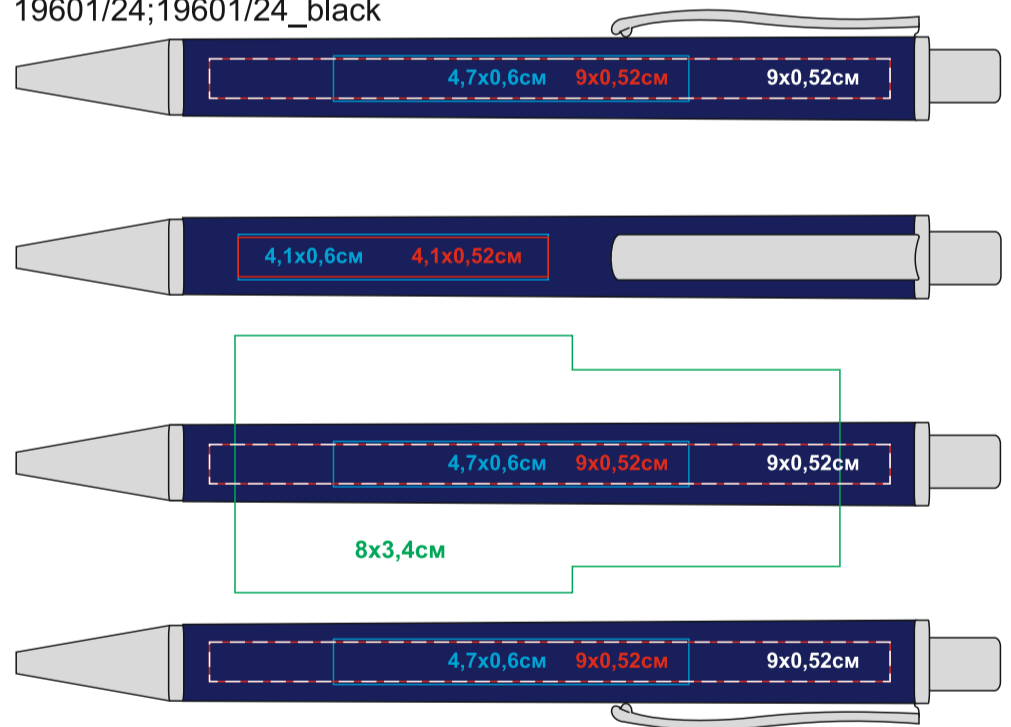

## Артикул: 19601

Метод нанесения: **гравировка, уф-печать, тампопечать, круговая гравировка**

19601/01;19601/01\_black

19601/03;19601/03\_black

19601/05;19601/05\_black

19601/08;

19601/15;19601/15\_black

19601/24;19601/24\_black