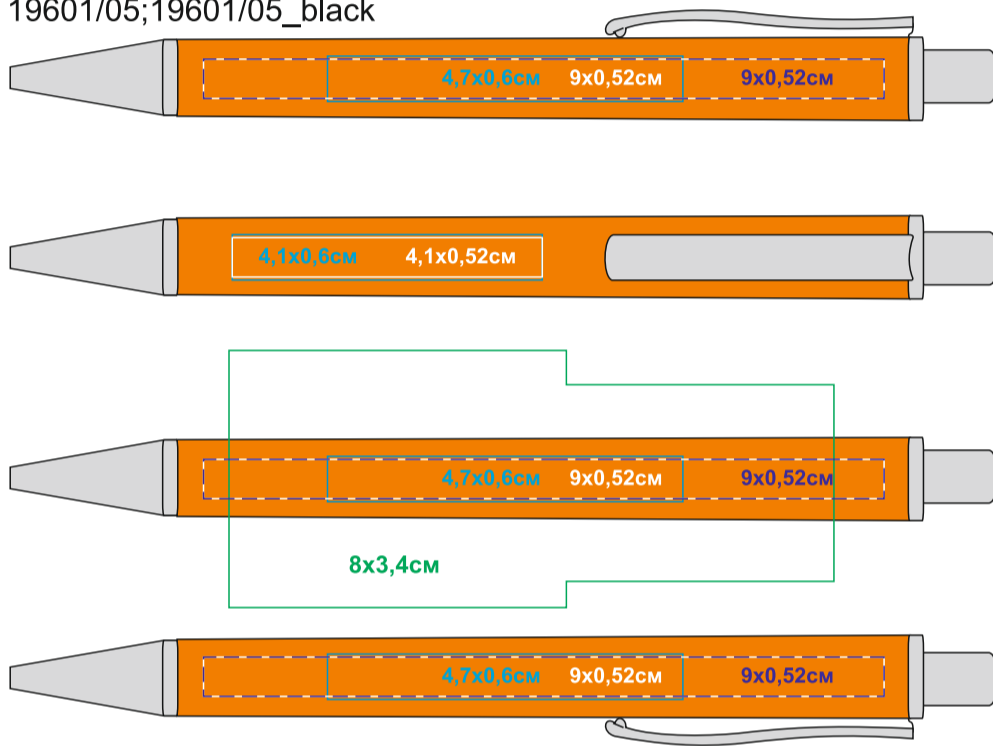

## Артикул: 19601

Метод нанесения: **гравировка, уф-печать, тампопечать, круговая гравировка**

19601/01;19601/01\_black

19601/03;19601/03\_black

19601/05;19601/05\_black

19601/08;

19601/15;19601/15\_black

19601/24;19601/24\_black

19601/35;19601/35\_black

19601/47;