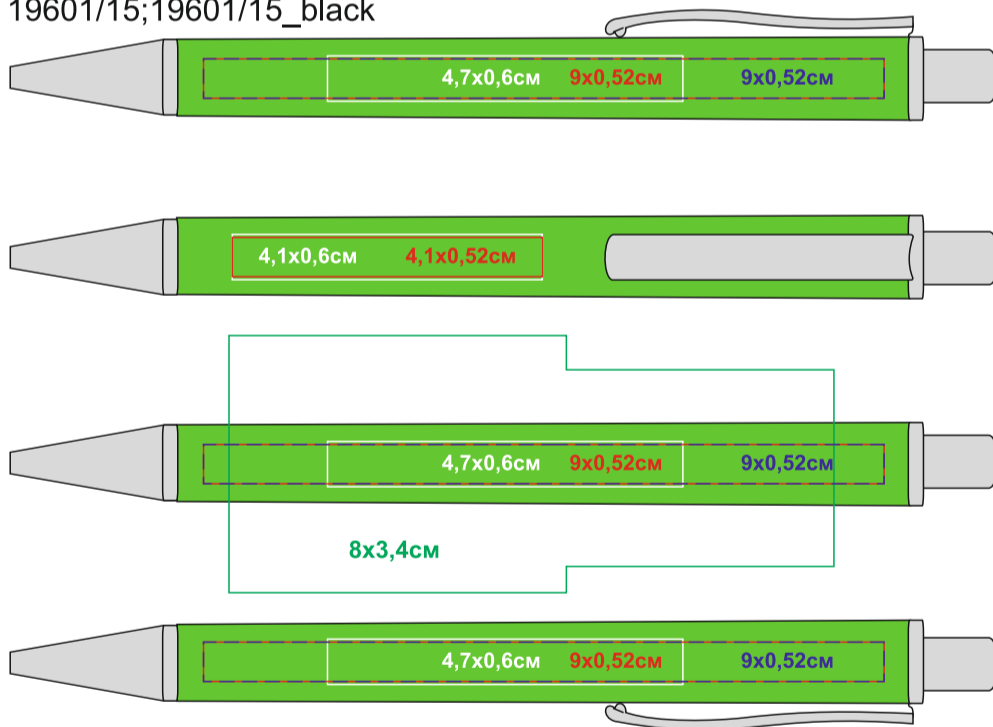

## Артикул: 19601

Метод нанесения: **гравировка, уф-печать, тампопечать, круговая гравировка**

19601/01;19601/01\_black

19601/03;19601/03\_black

19601/05;19601/05\_black

19601/08;

19601/15;19601/15\_black

19601/24;19601/24\_black

19601/35;19601/35\_black

19601/47;