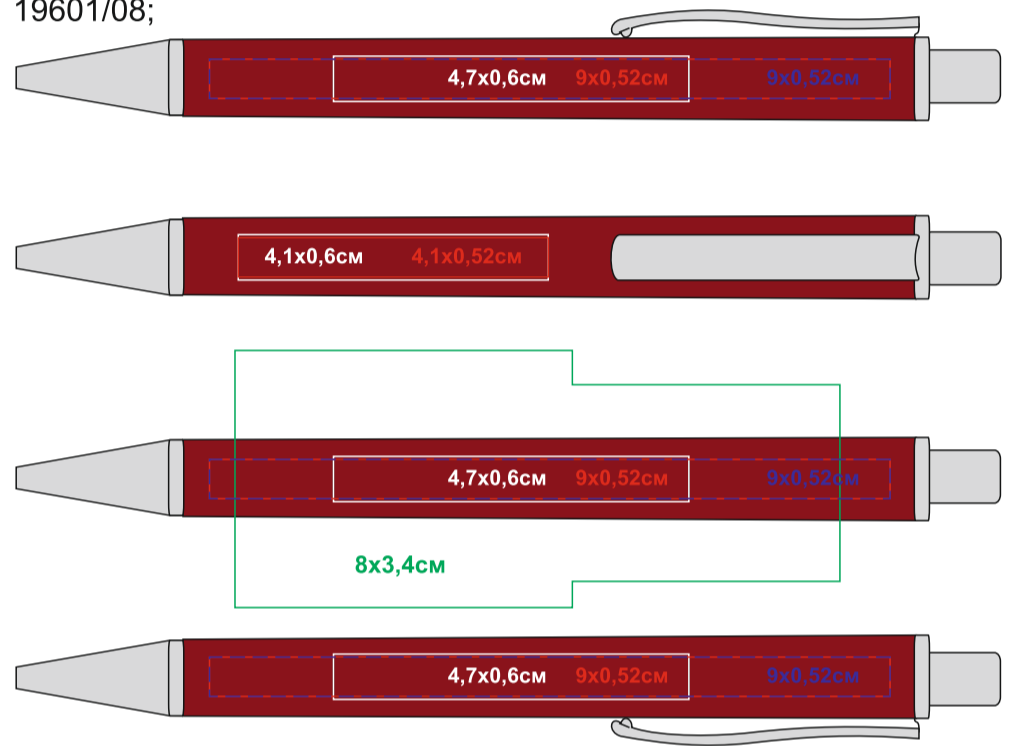

## Артикул: 19601

Метод нанесения: **гравировка, уф-печать, тампопечать, круговая гравировка**

19601/01;19601/01\_black

19601/03;19601/03\_black

19601/05;19601/05\_black

19601/08;

19601/15;19601/15\_black

19601/24;19601/24\_black