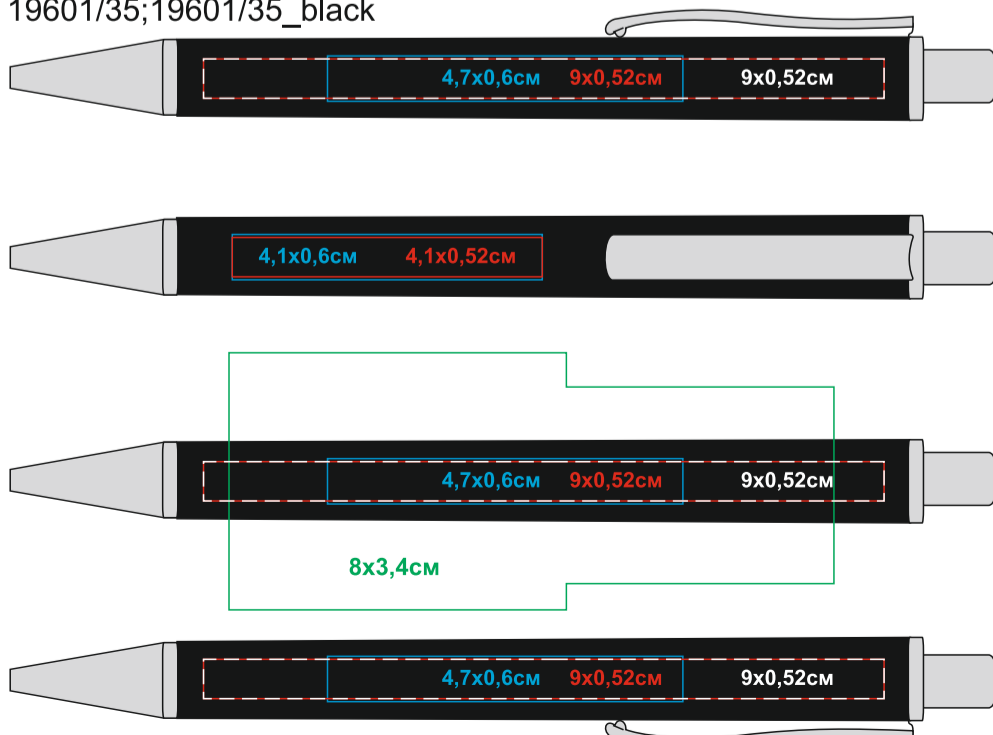

19601/35;19601/35_black