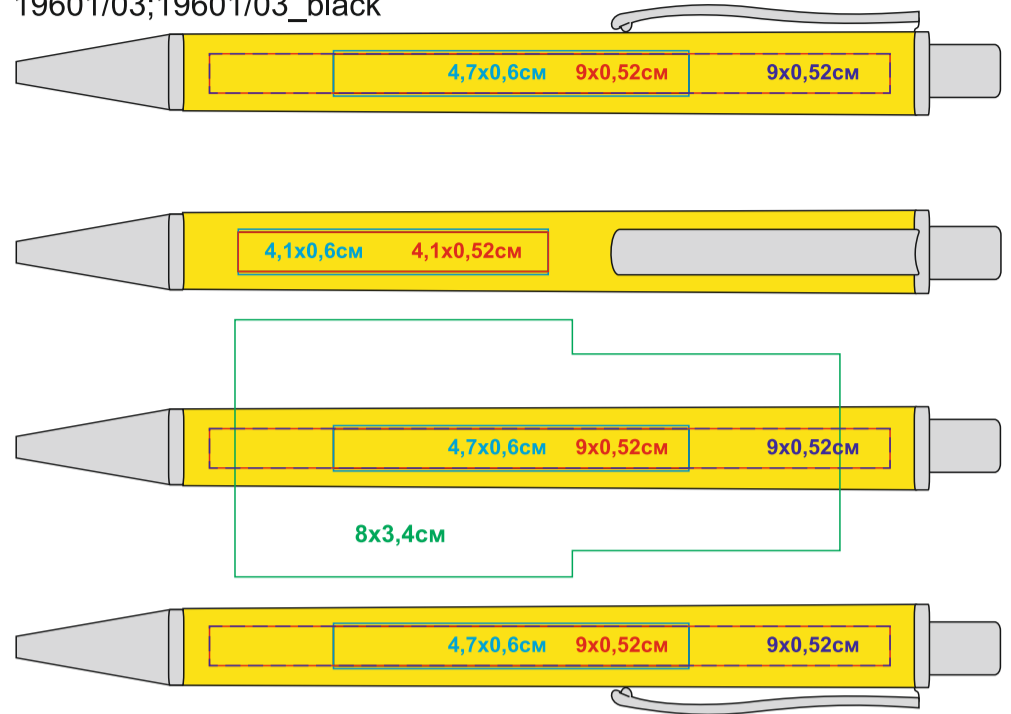

# Ручка CLASSIC

## Артикул: 19601

Метод нанесения: **гравировка, уф-печать, тампопечать, круговая гравировка**

19601/01;19601/01\_black

19601/03;19601/03\_black

19601/05;19601/05\_black

19601/08;

19601/15;19601/15\_black

19601/24;19601/24\_black