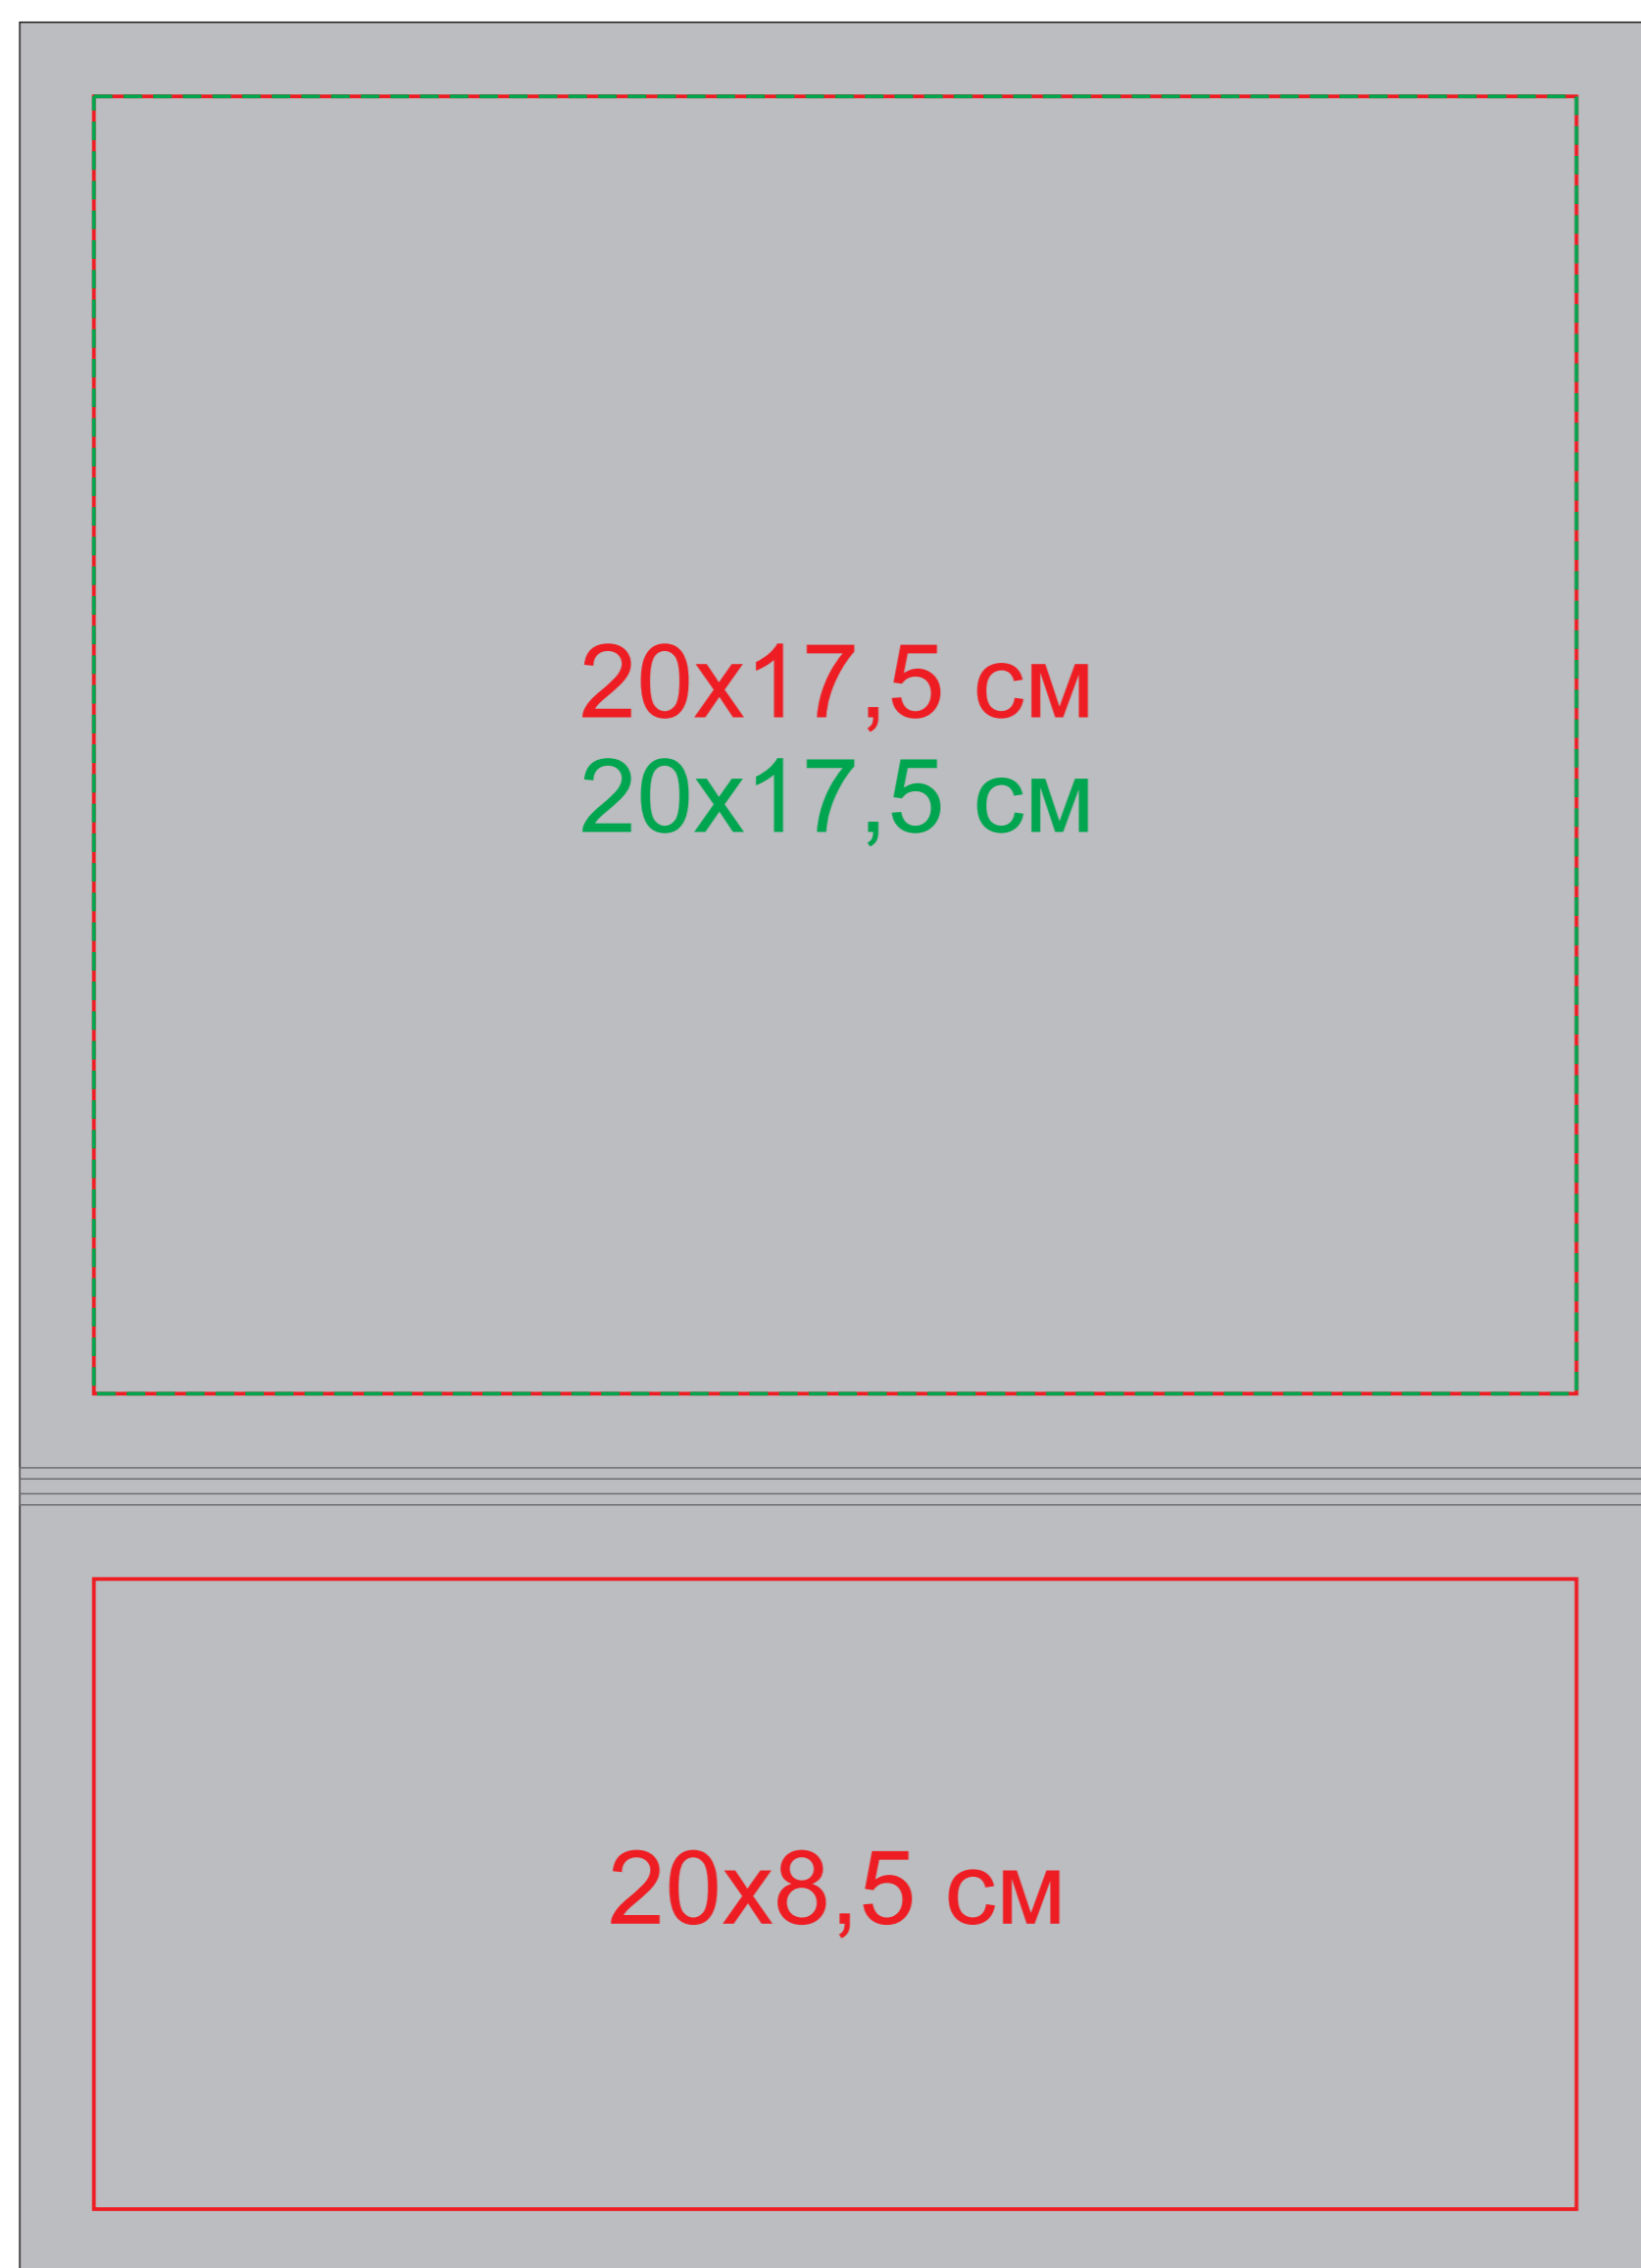

Коробка подарочная складная

Артикул: 20401

Метод нанесения: Тиснение блинтовое, Тиснение фольгой,

Шелкография **оба** нанесения **делаются единым макетом** (тах в 1 цвет - золото, серебро, чёрный, белый в два проката)

20401/35

Крышка

20x17,5 см  
20x17,5 см

Клапан

20x8,5 см

шелкография  
делается одним  
(единым макетом)

20401/24

Крышка

20x17,5 см  
20x17,5 см

Клапан

20x8,5 см

шелкография  
делается одним  
(единым макетом)

20401/93

Крышка

20x17,5 см  
20x17,5 см

Клапан

20x8,5 см

шелкография  
делается одним  
(единым макетом)

20401/08

Крышка

20x17,5 см  
20x17,5 см

Клапан

20x8,5 см

шелкография  
делается одним  
(единым макетом)