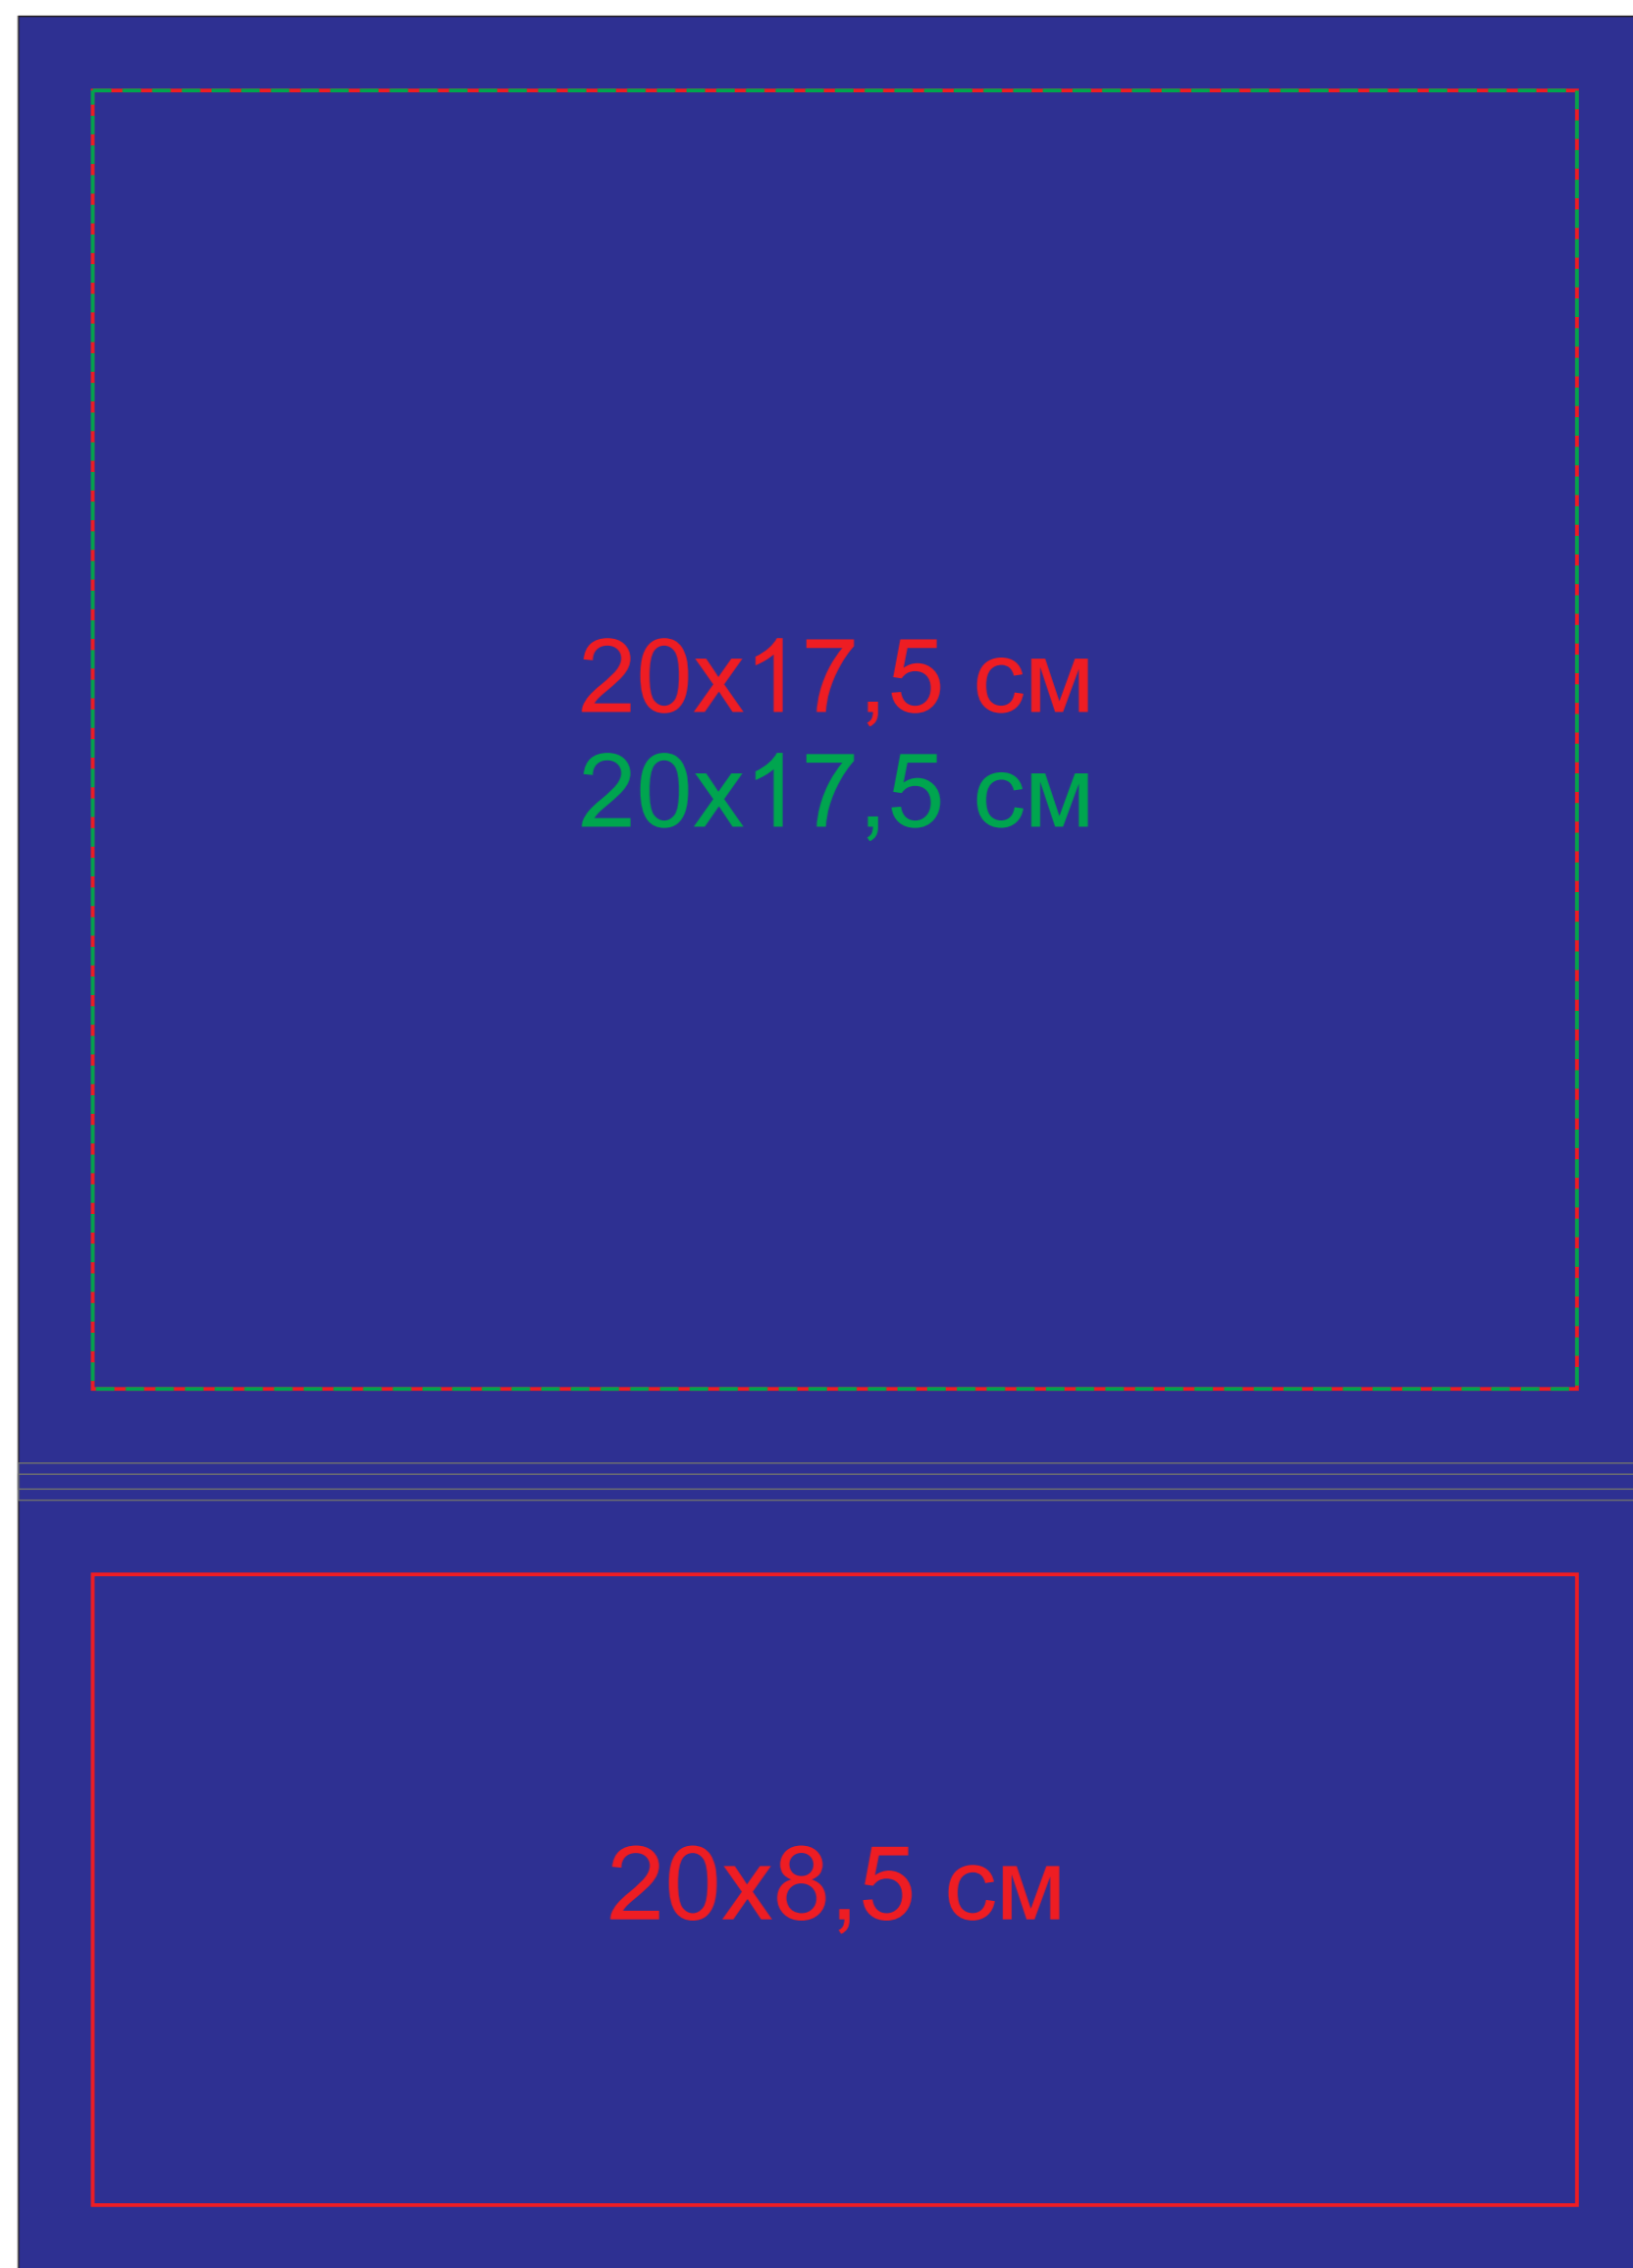

Коробка подарочная складная

Артикул: 20401

Метод нанесения: Тиснение блинтовое, Тиснение фольгой,

Шелкография **оба** нанесения **делаются единым макетом** (тах в 1 цвет - золото, серебро, чёрный, белый в два проката)

20401/35

Крышка

20x17,5 см  
20x17,5 см

Клапан

20x8,5 см

шелкография  
делается одним  
(единым макетом)

20401/24

Крышка

20x17,5 см  
20x17,5 см

Клапан

20x8,5 см

шелкография  
делается одним  
(единым макетом)

20401/93

Крышка

20x17,5 см  
20x17,5 см

Клапан

20x8,5 см

шелкография  
делается одним  
(единым макетом)

20401/08

Крышка

20x17,5 см  
20x17,5 см

Клапан

20x8,5 см

шелкография  
делается одним  
(единым макетом)