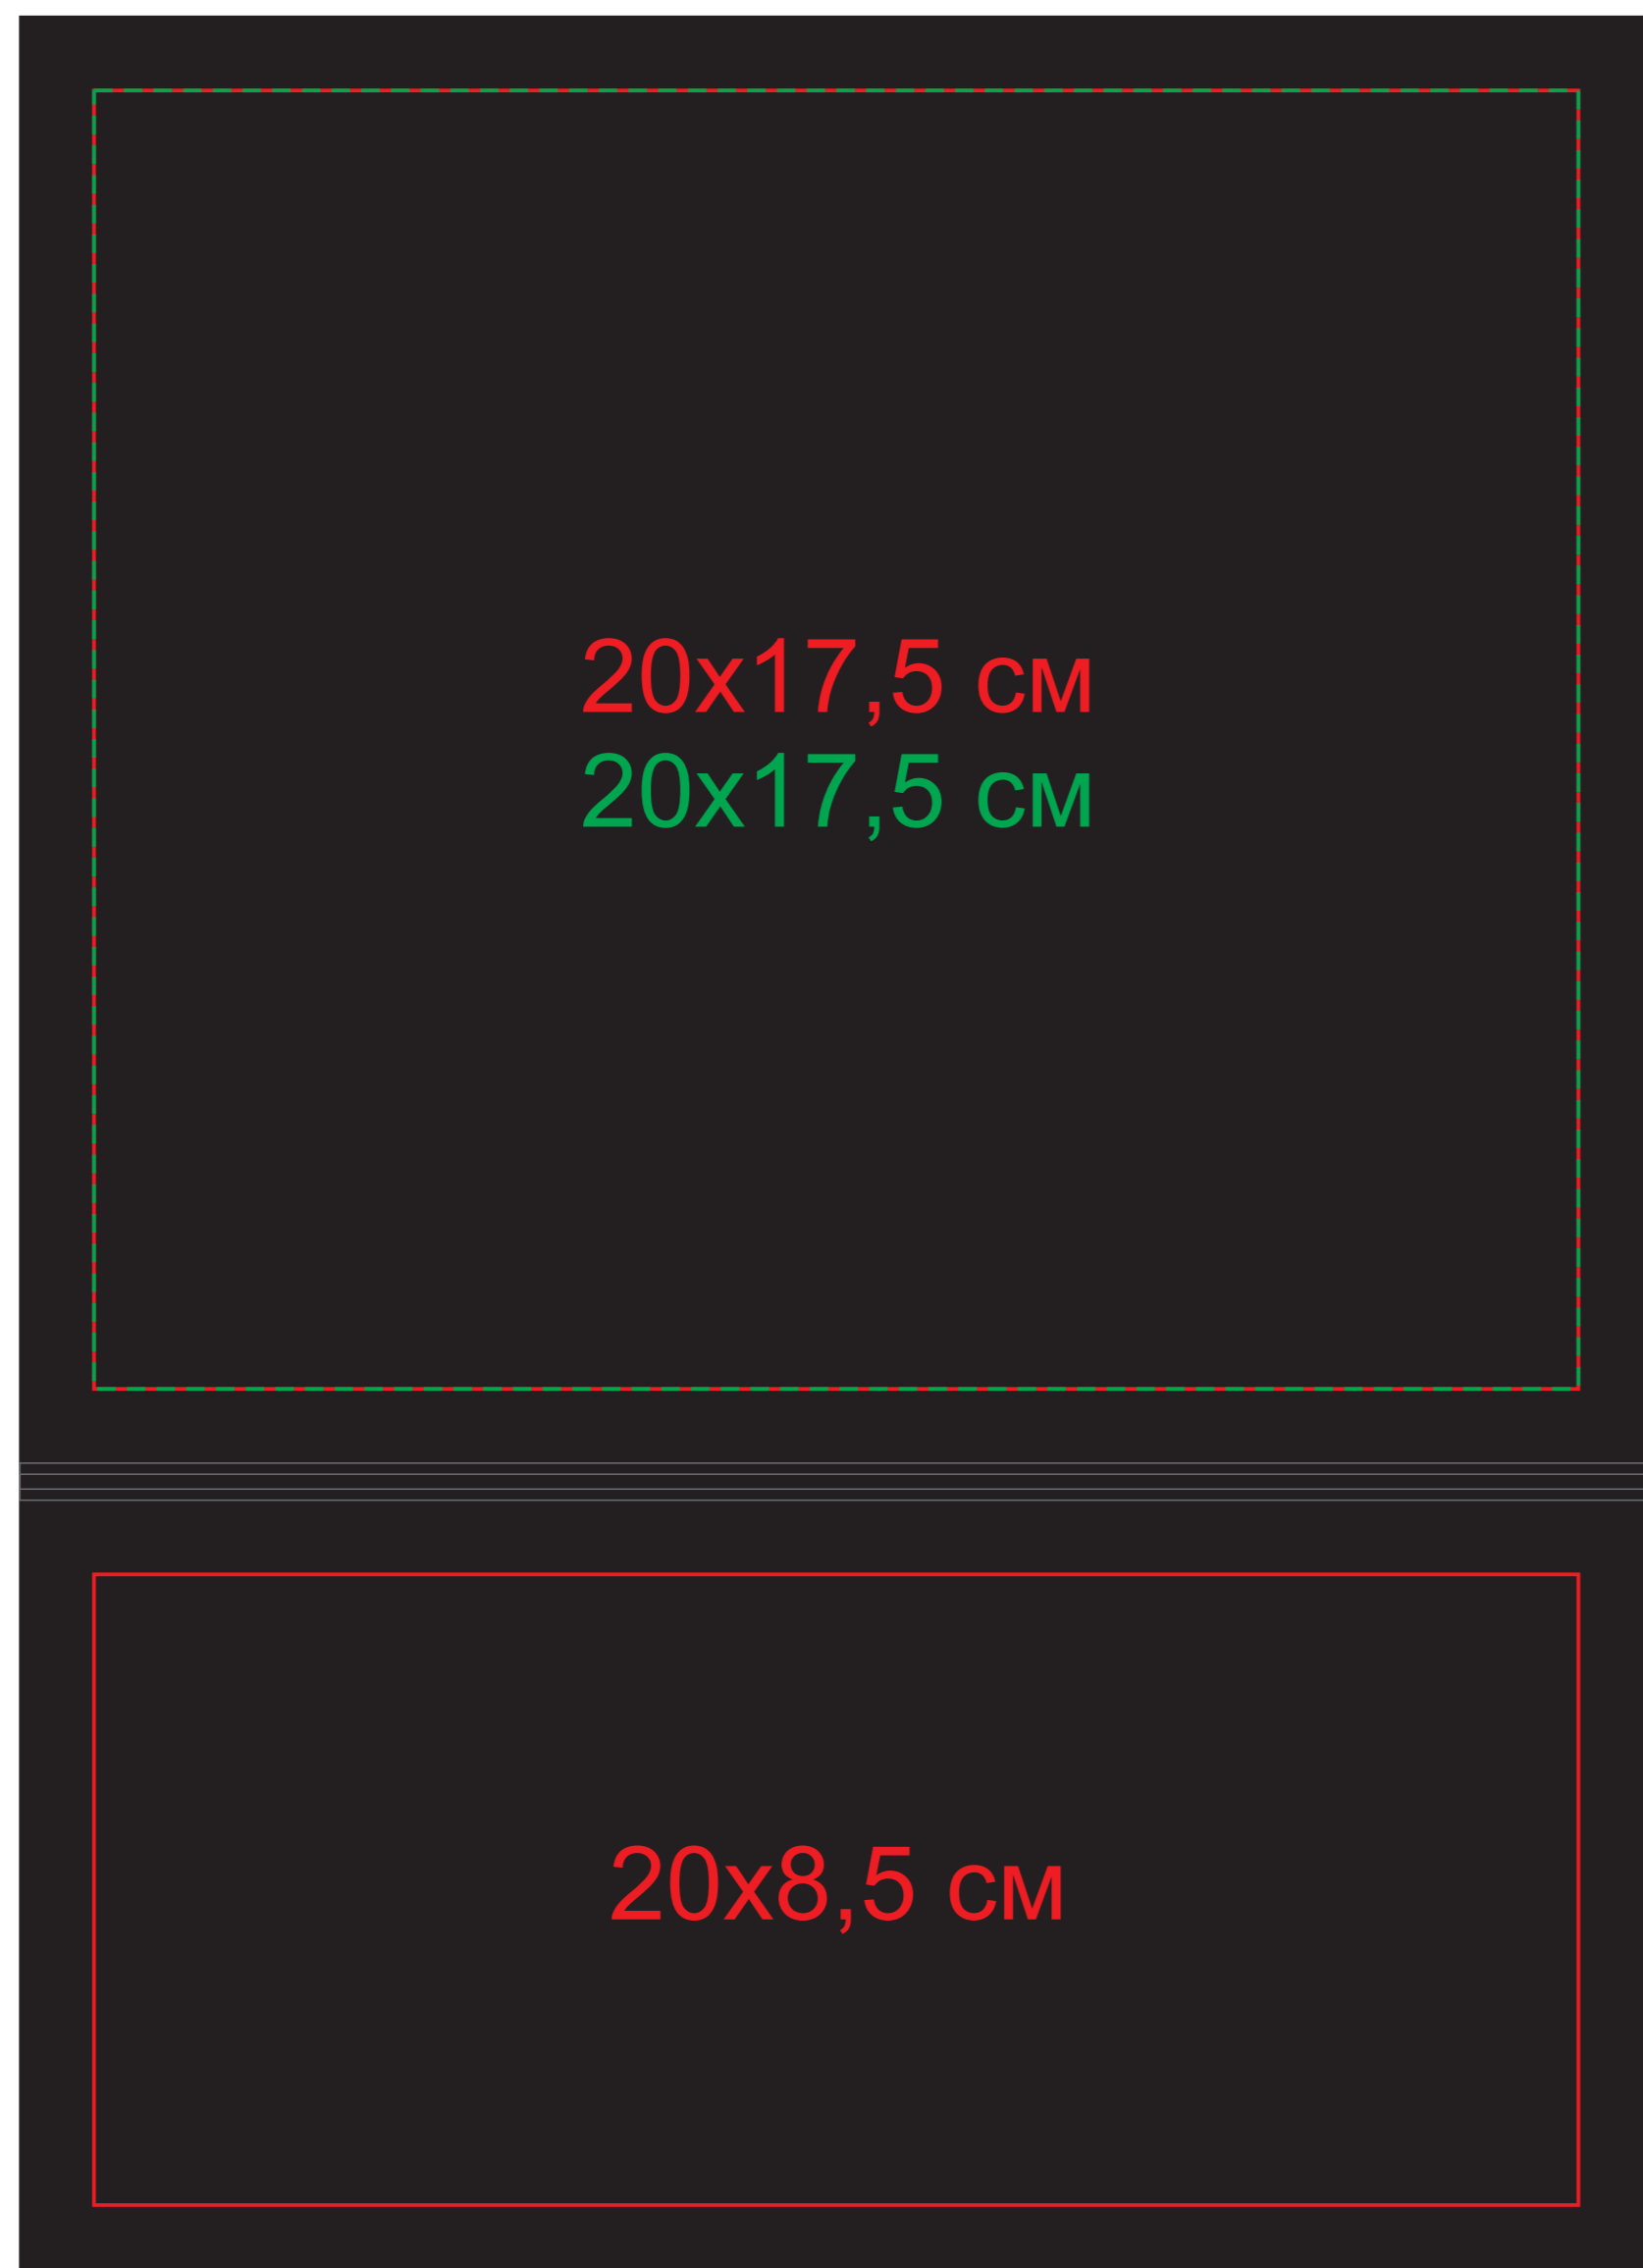

Коробка подарочная складная

Артикул: 20401

Метод нанесения: Тиснение блинтовое, Тиснение фольгой,

Шелкография **оба** нанесения **делаются единым макетом** (тах в 1 цвет - золото, серебро, чёрный, белый в два проката)

20401/35

Крышка

20x17,5 см  
20x17,5 см

Клапан

20x8,5 см

шелкография  
делается одним  
(единым макетом)

20401/24

Крышка

20x17,5 см  
20x17,5 см

Клапан

20x8,5 см

шелкография  
делается одним  
(единым макетом)

20401/93

Крышка

20x17,5 см  
20x17,5 см

Клапан

20x8,5 см

шелкография  
делается одним  
(единым макетом)

20401/08

Крышка

20x17,5 см  
20x17,5 см

Клапан

20x8,5 см

шелкография  
делается одним  
(единым макетом)