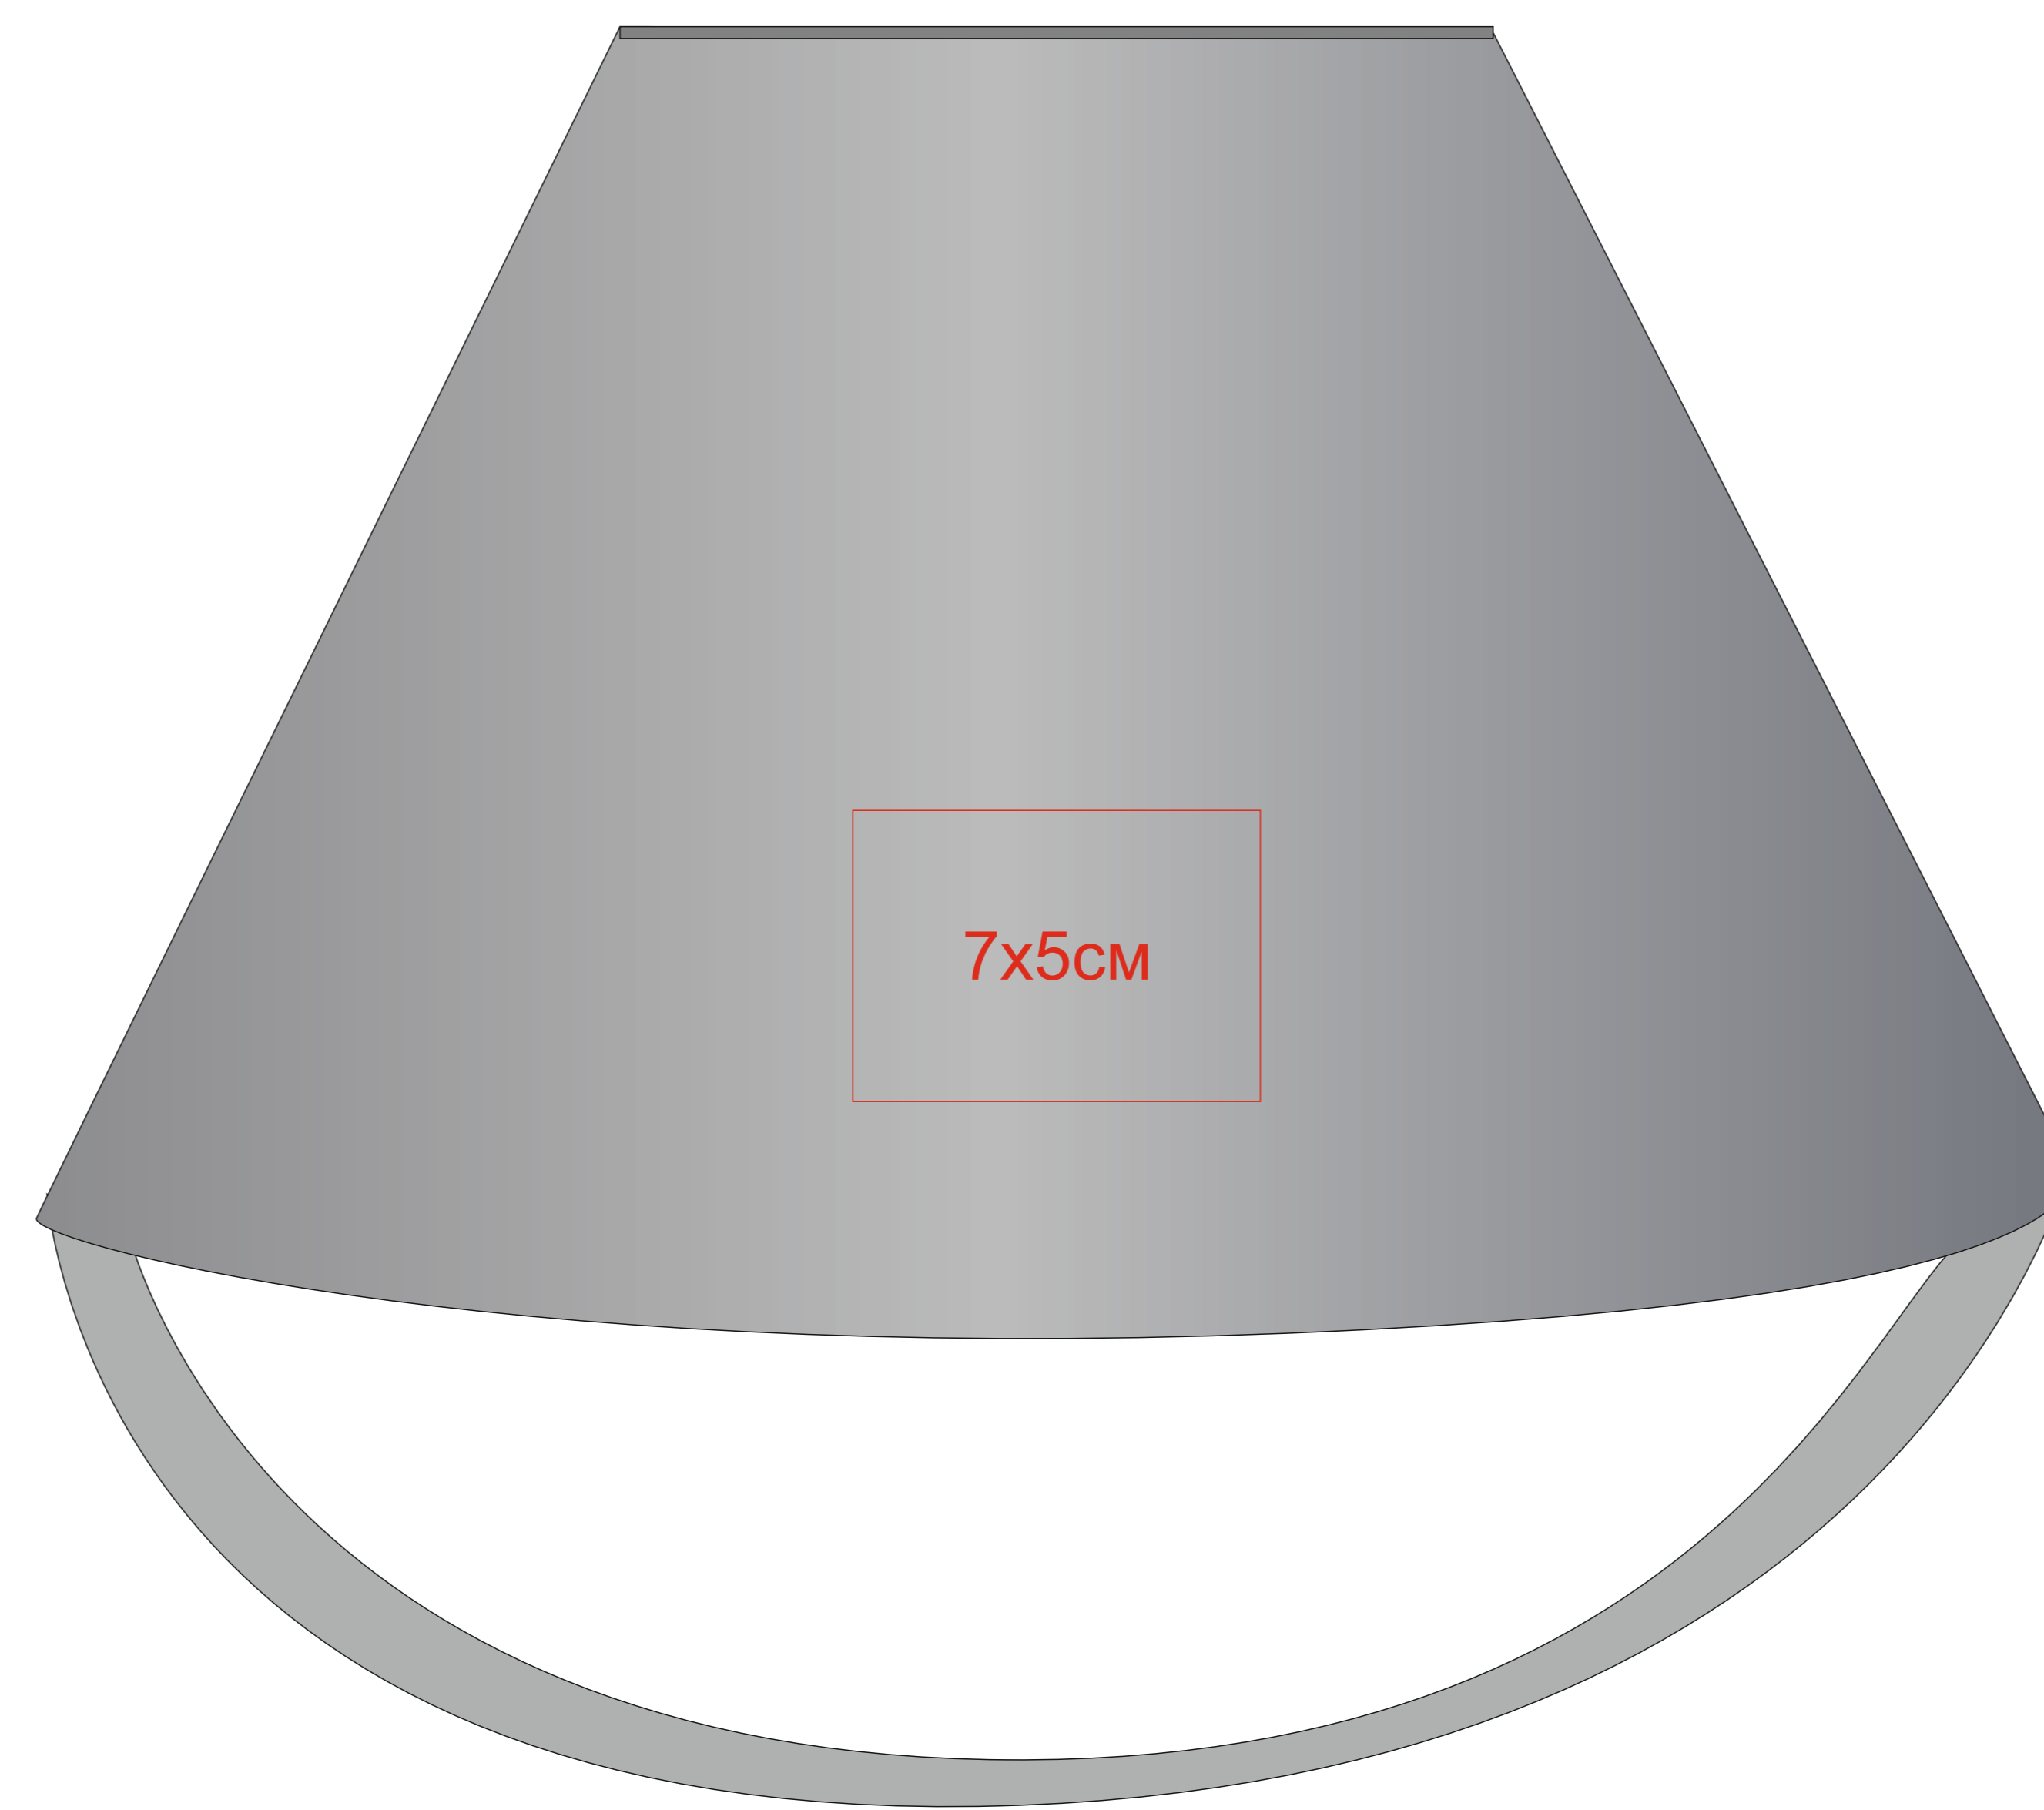

Набор для лепки снеговика «Улыбка»

Артикул: 20901

Метод: **термотрансфер**, **термотрансфер DTF**, **вышивка шеврона**

нанесение на ведре - термотрансфер

на шарфе - вышивка

нанесение на ведре - термотрансфер