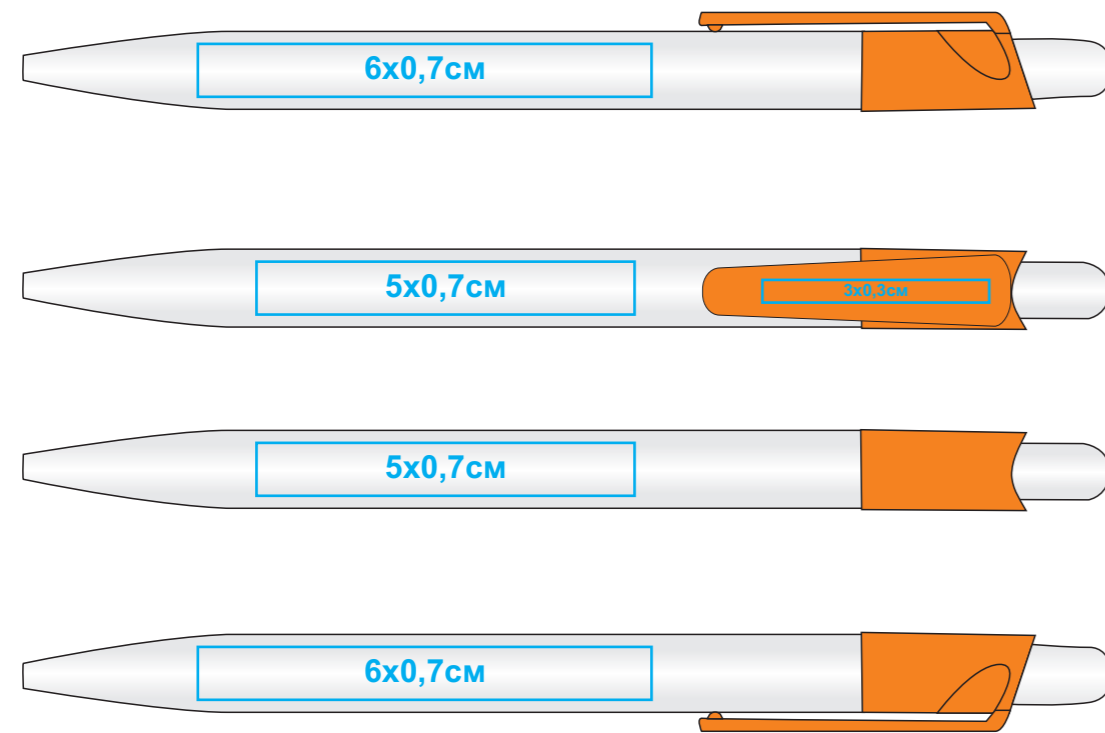

# Ручка Symphony

Артикул: 276

Методы нанесения: **тампопечать**

**276/63**

**276/62**

**276/65**

**276/94**

**276/73**

**276/67**