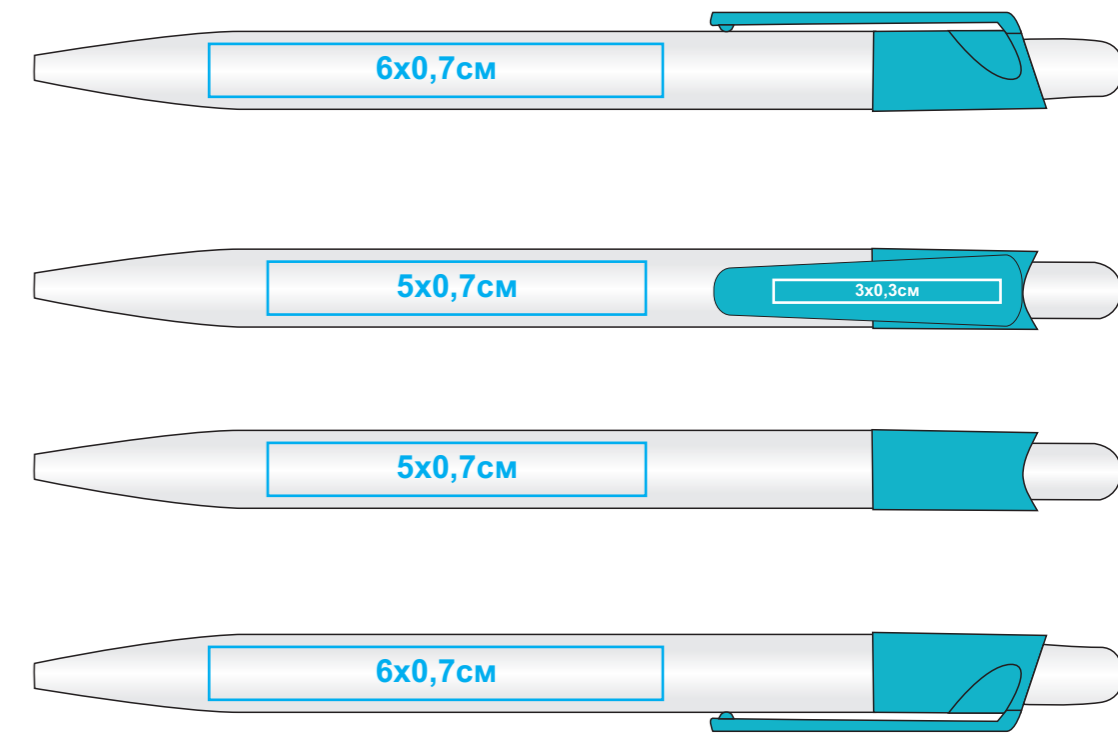

# Ручка Symphony

Артикул: 276

Методы нанесения: **тампопечать**

**276/63**

**276/62**

**276/65**

**276/94**

**276/73**

**276/67**