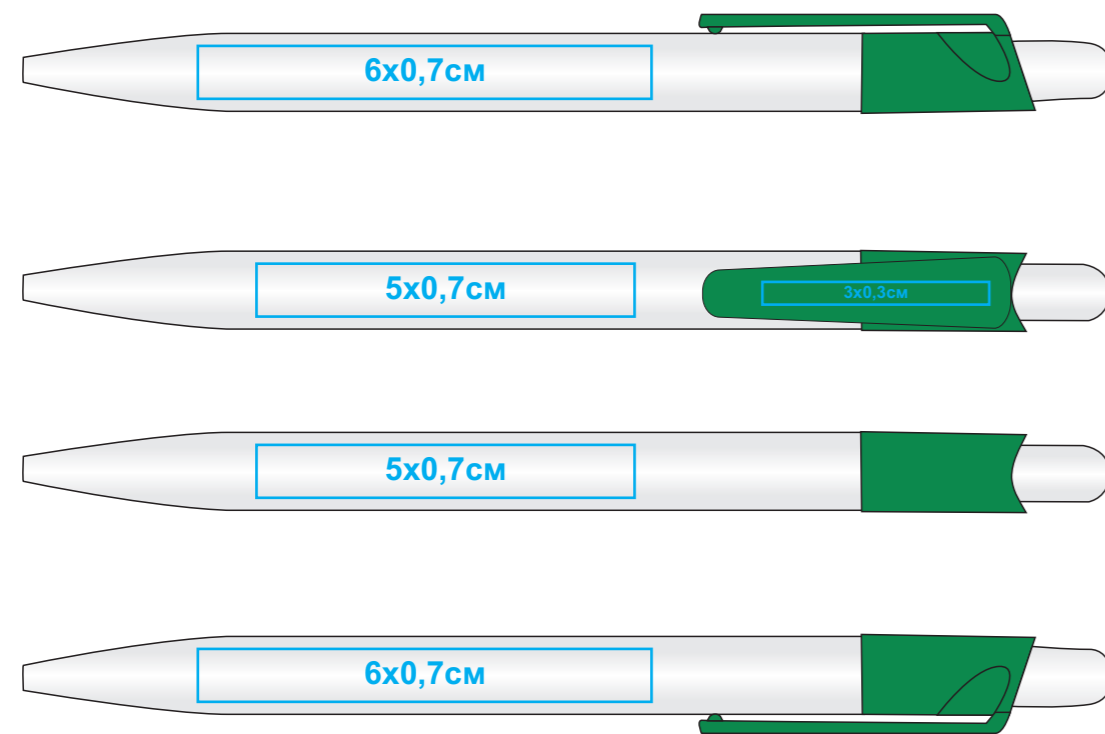

# Ручка Symphony

Артикул: 276

Методы нанесения: **тампопечать**

**276/63**

**276/62**

**276/65**

**276/94**

**276/73**

**276/67**