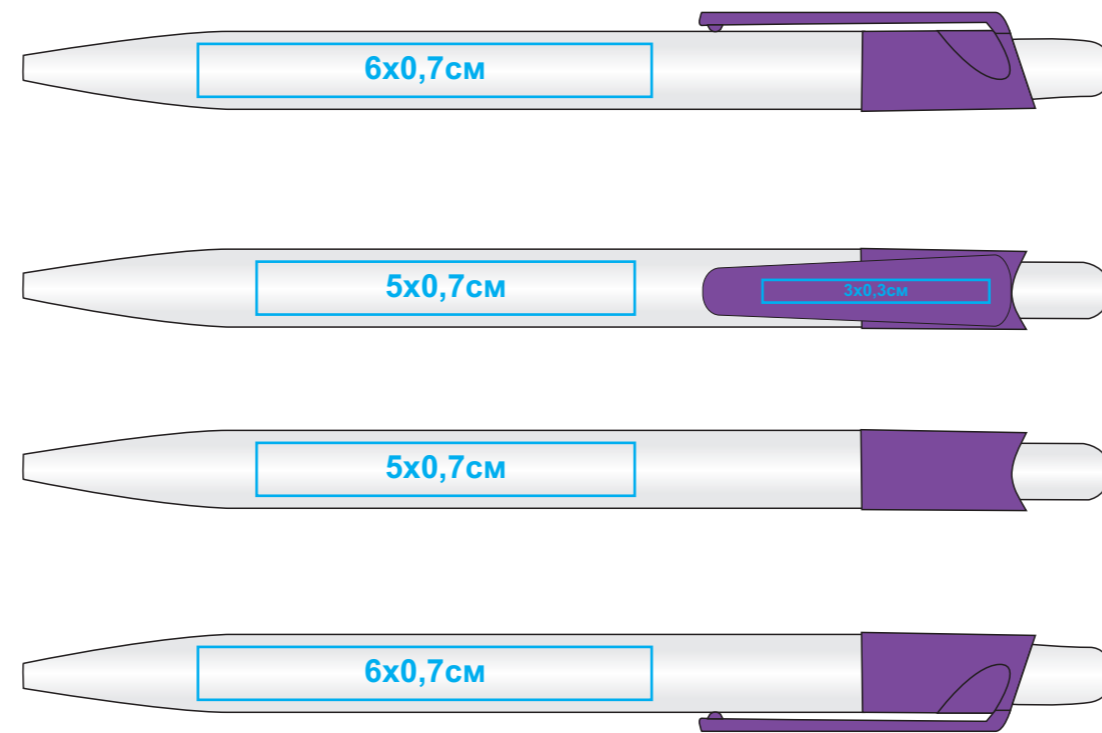

# Ручка Symphony

Артикул: 276

Методы нанесения: **тампопечать**

**276/63**

**276/62**

**276/65**

**276/94**

**276/73**

**276/67**