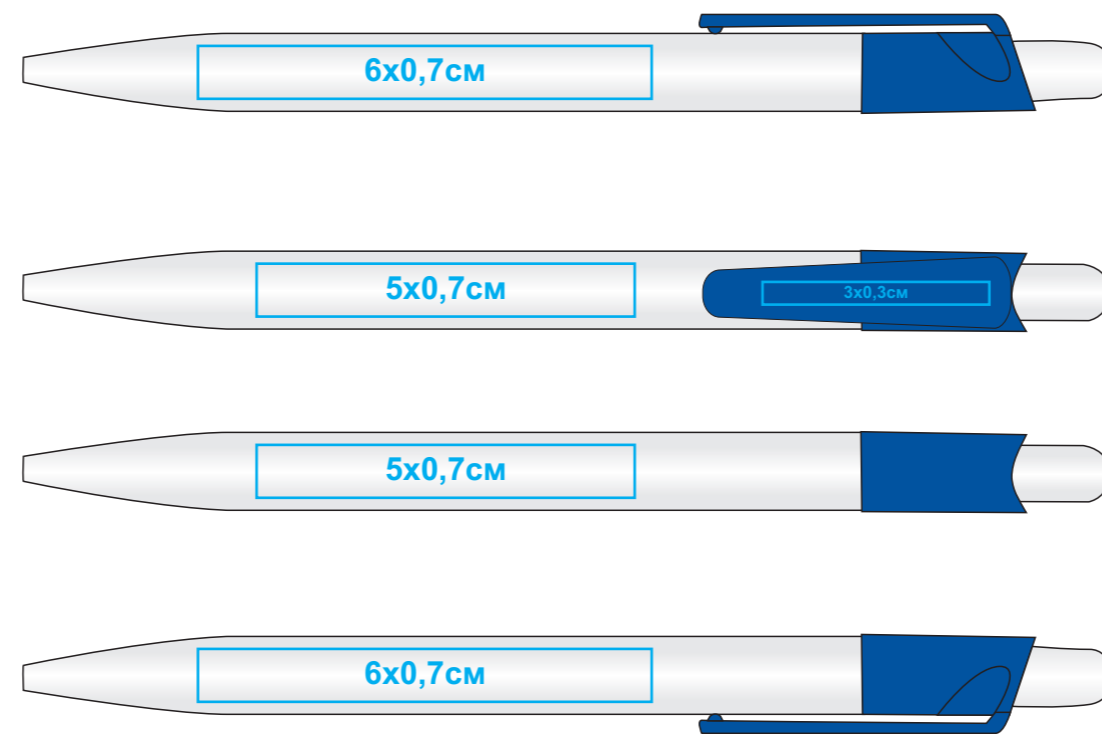

# Ручка Symphony

Артикул: 276

Методы нанесения: **тампопечать**

**276/63**

**276/62**

**276/65**

**276/94**

**276/73**

**276/67**