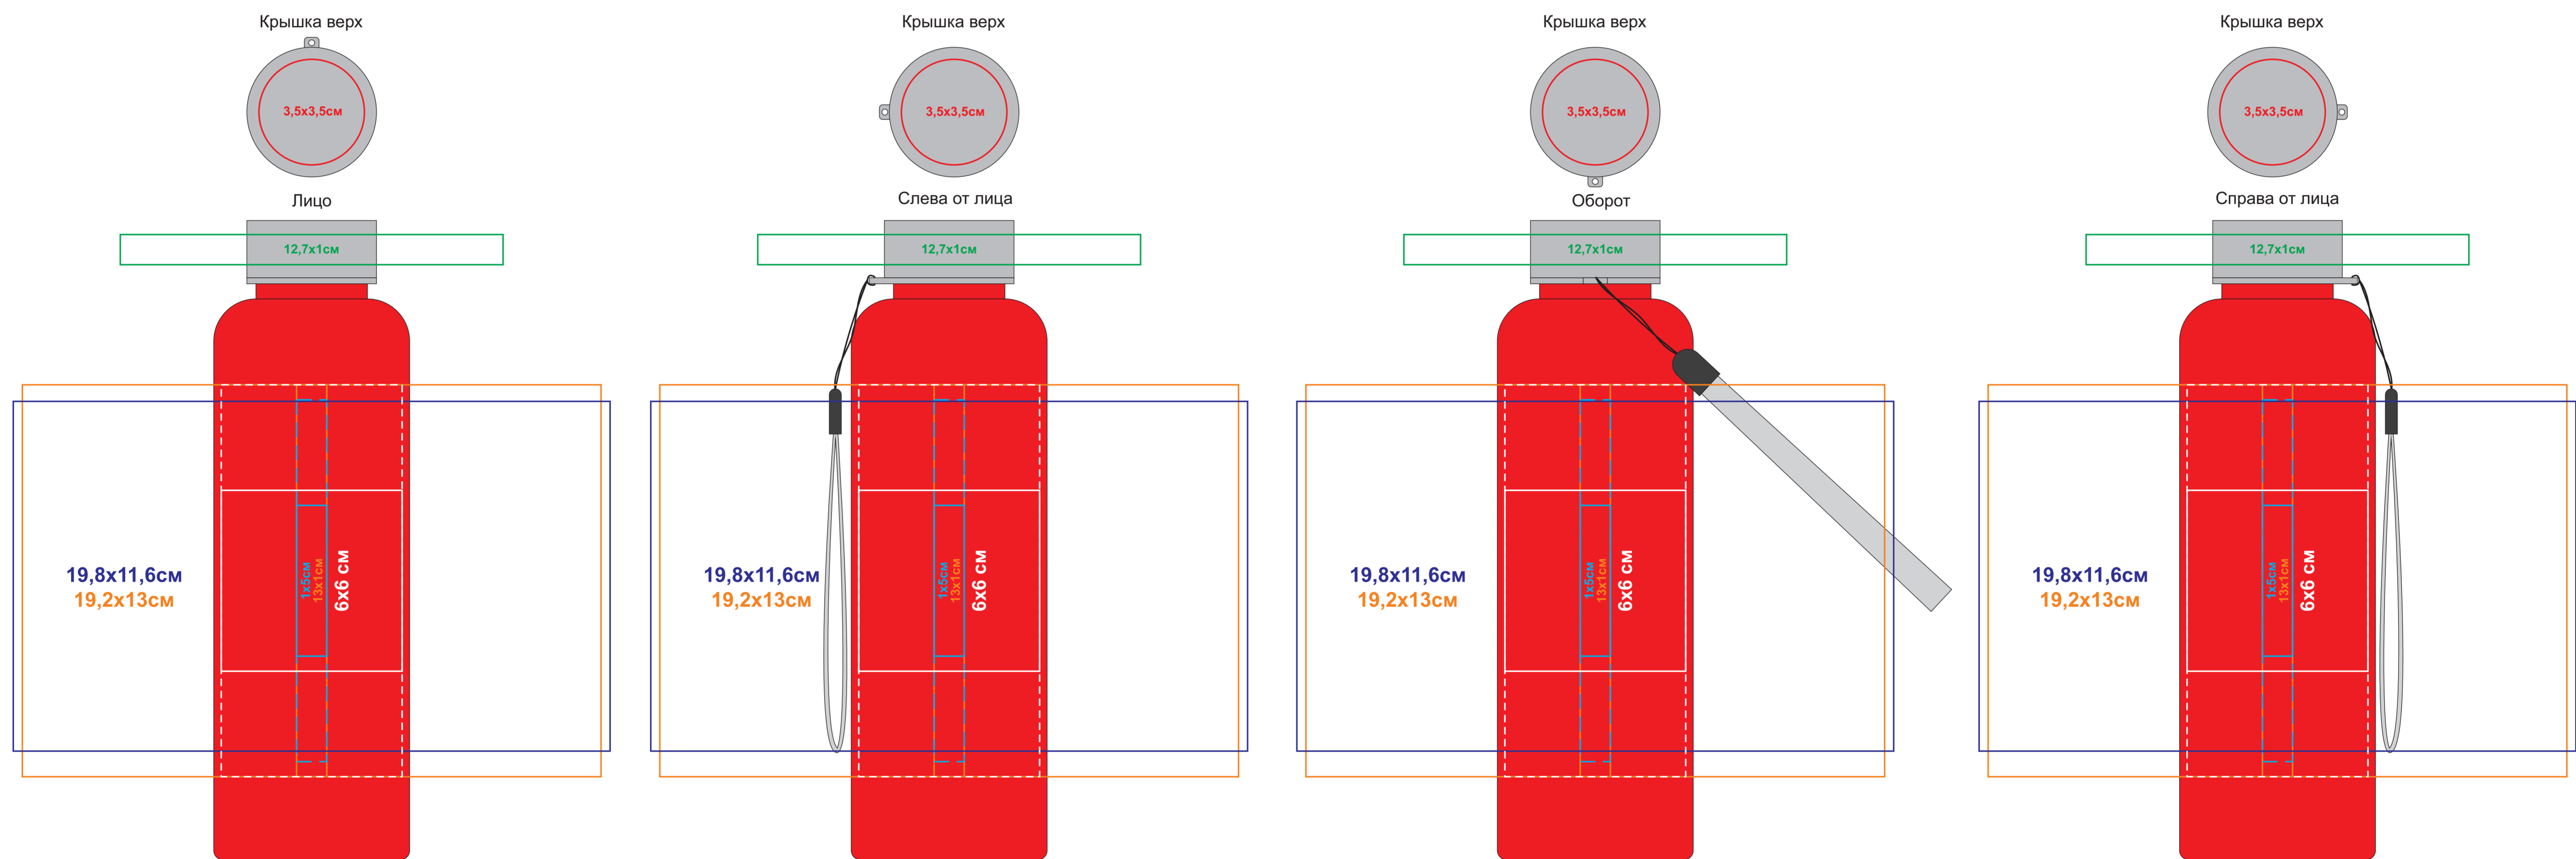

Бутылка для воды WATER, 550 мл

Артикул: 40315

Методы нанесения: **лазерная гравировка**, **круговая лазерная гравировка**, **тампопечать (тах два цвета, включая подложку)**, **УФ-печать**, **круговая УФ-печать**, **круговая шелкография (в 1 кроющий цвет - золото, серебро, черный)**, **УФ-DTF**

Возможно смещение на 2-3 мм относительно швов и положения крышки

Можно печатать любым цветом на /01(белая бутылка), но будет отклонение от цвета до 15% (тампопечать, круговая шелкография)

40315/01

40315/08

40315/24