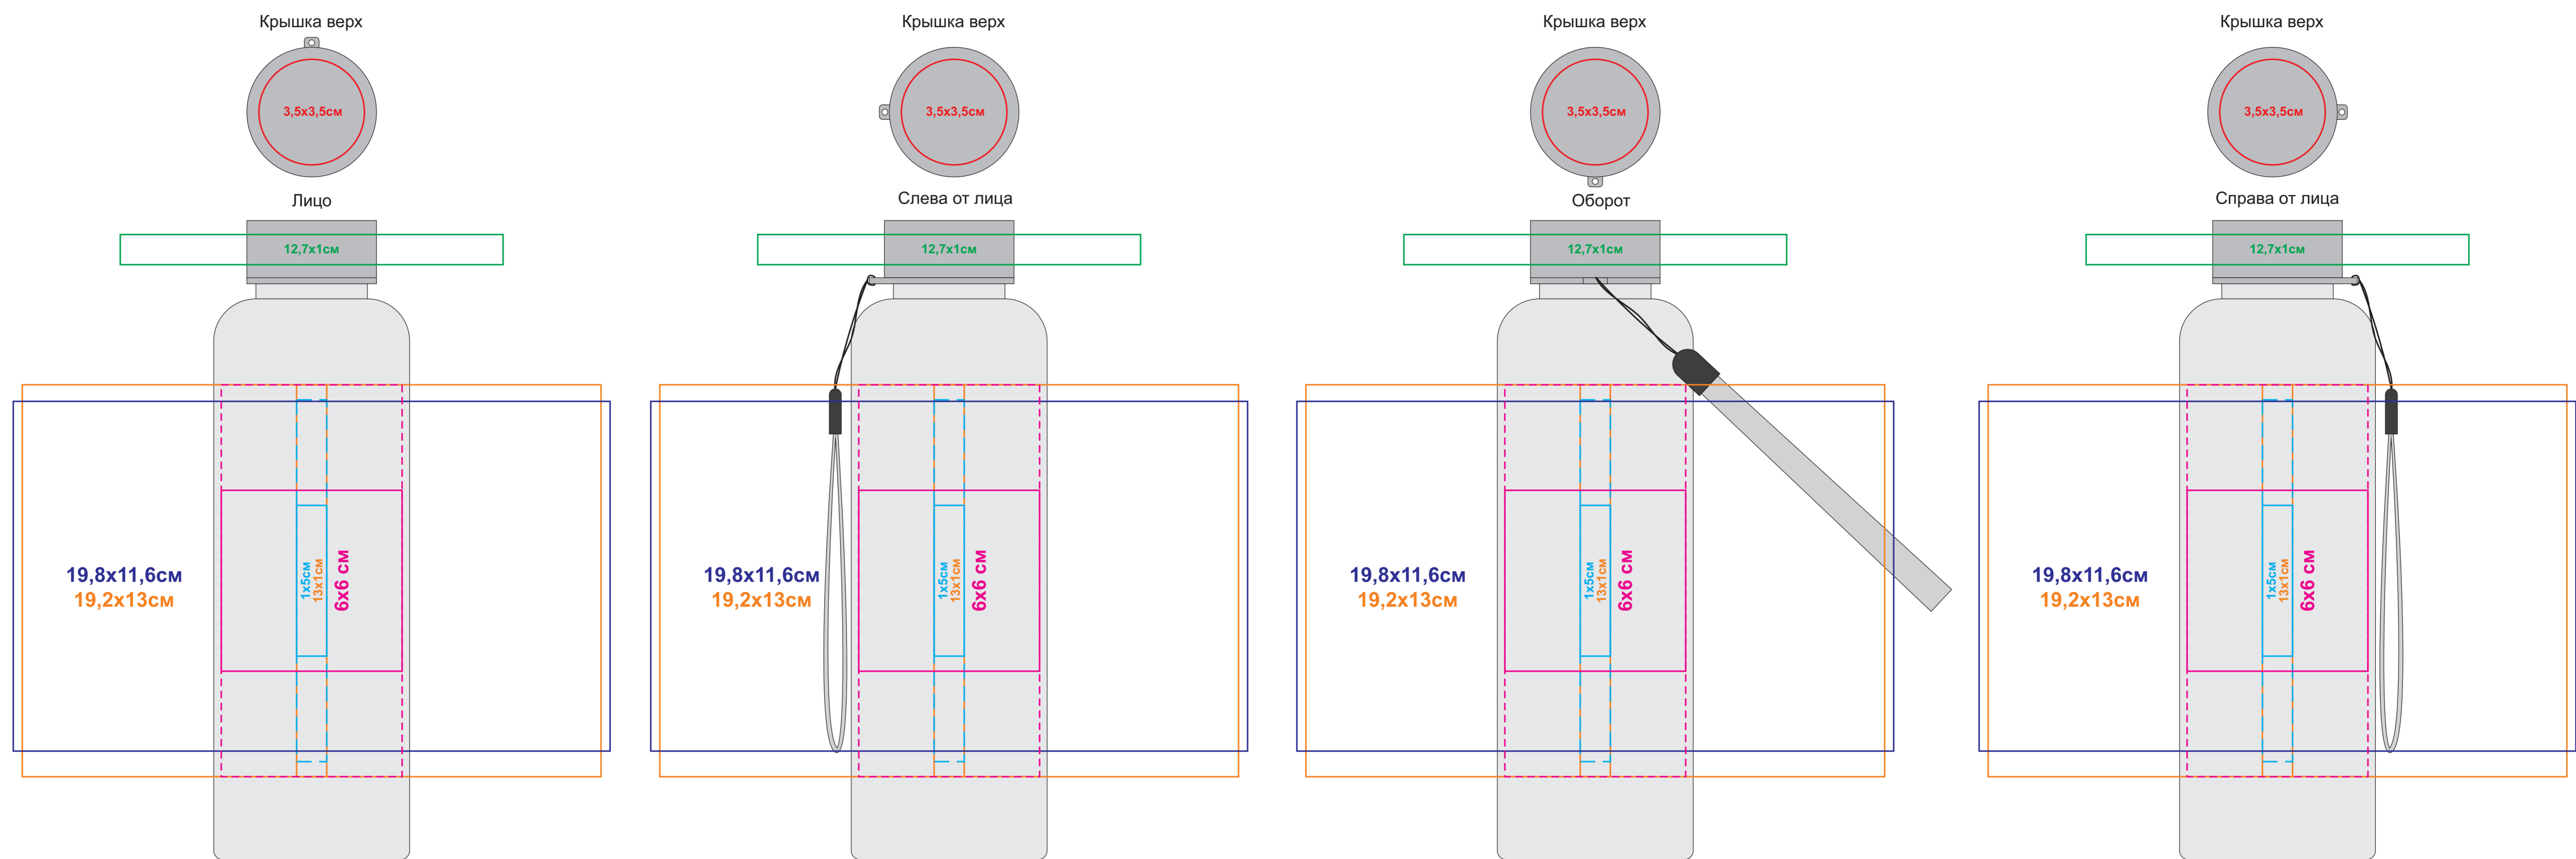

Бутылка для воды WATER, 550 мл

Артикул: 40315

Методы нанесения: **лазерная гравировка**, **круговая лазерная гравировка**, **тампопечать (тах два цвета, включая подложку)**, **УФ-печать**, **круговая УФ-печать**, **круговая шелкография (в 1 кроющий цвет - золото, серебро, черный)**, **УФ-DTF**

Возможно смещение на 2-3 мм относительно швов и положения крышки

Можно печатать любым цветом на /01(белая бутылка), но будет отклонение от цвета до 15% (тампопечать, круговая шелкография)

40315/01

40315/08

40315/24