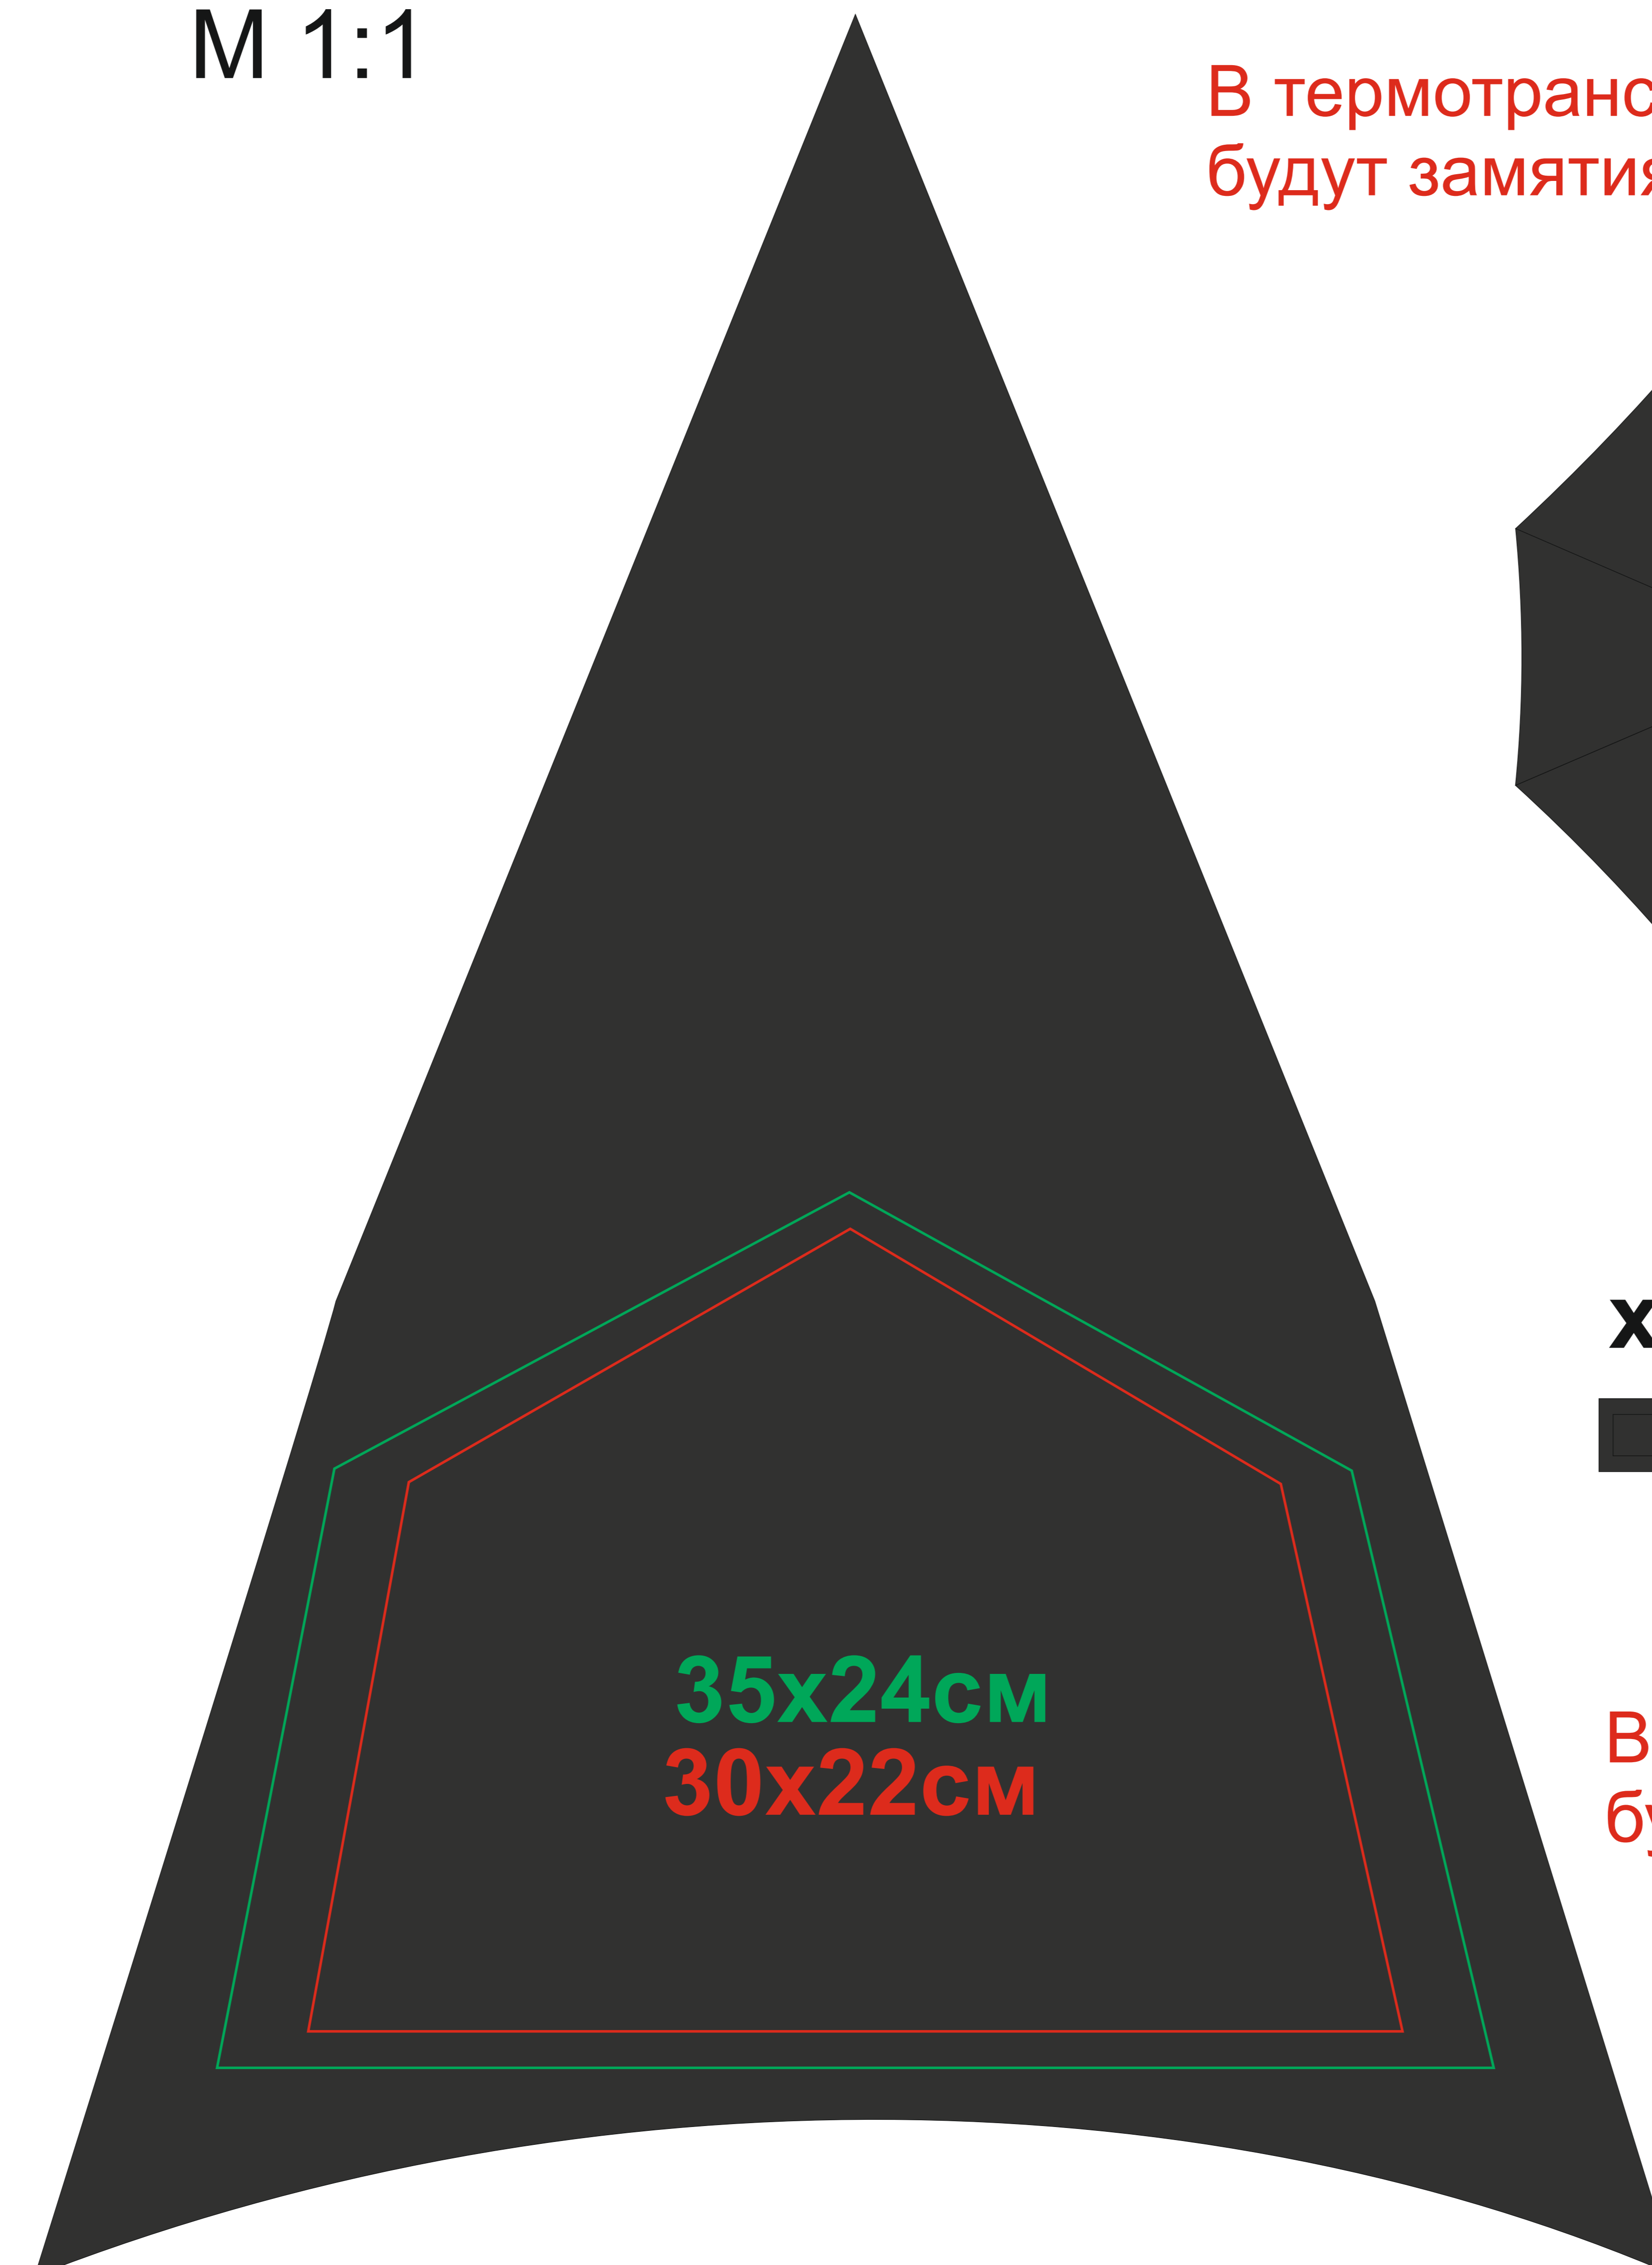

Артикул 7438

Зонт-трость CAMBRIDGE с ручкой soft-touch, полуавтомат

Виды нанесений: **шелкография по синтетическим поверхностям**, **термотрансфер**, **термотрансфер DTF**

М 1:1

В термотрансфере и термотрансфере DTF
будут замятия при складывании зонта