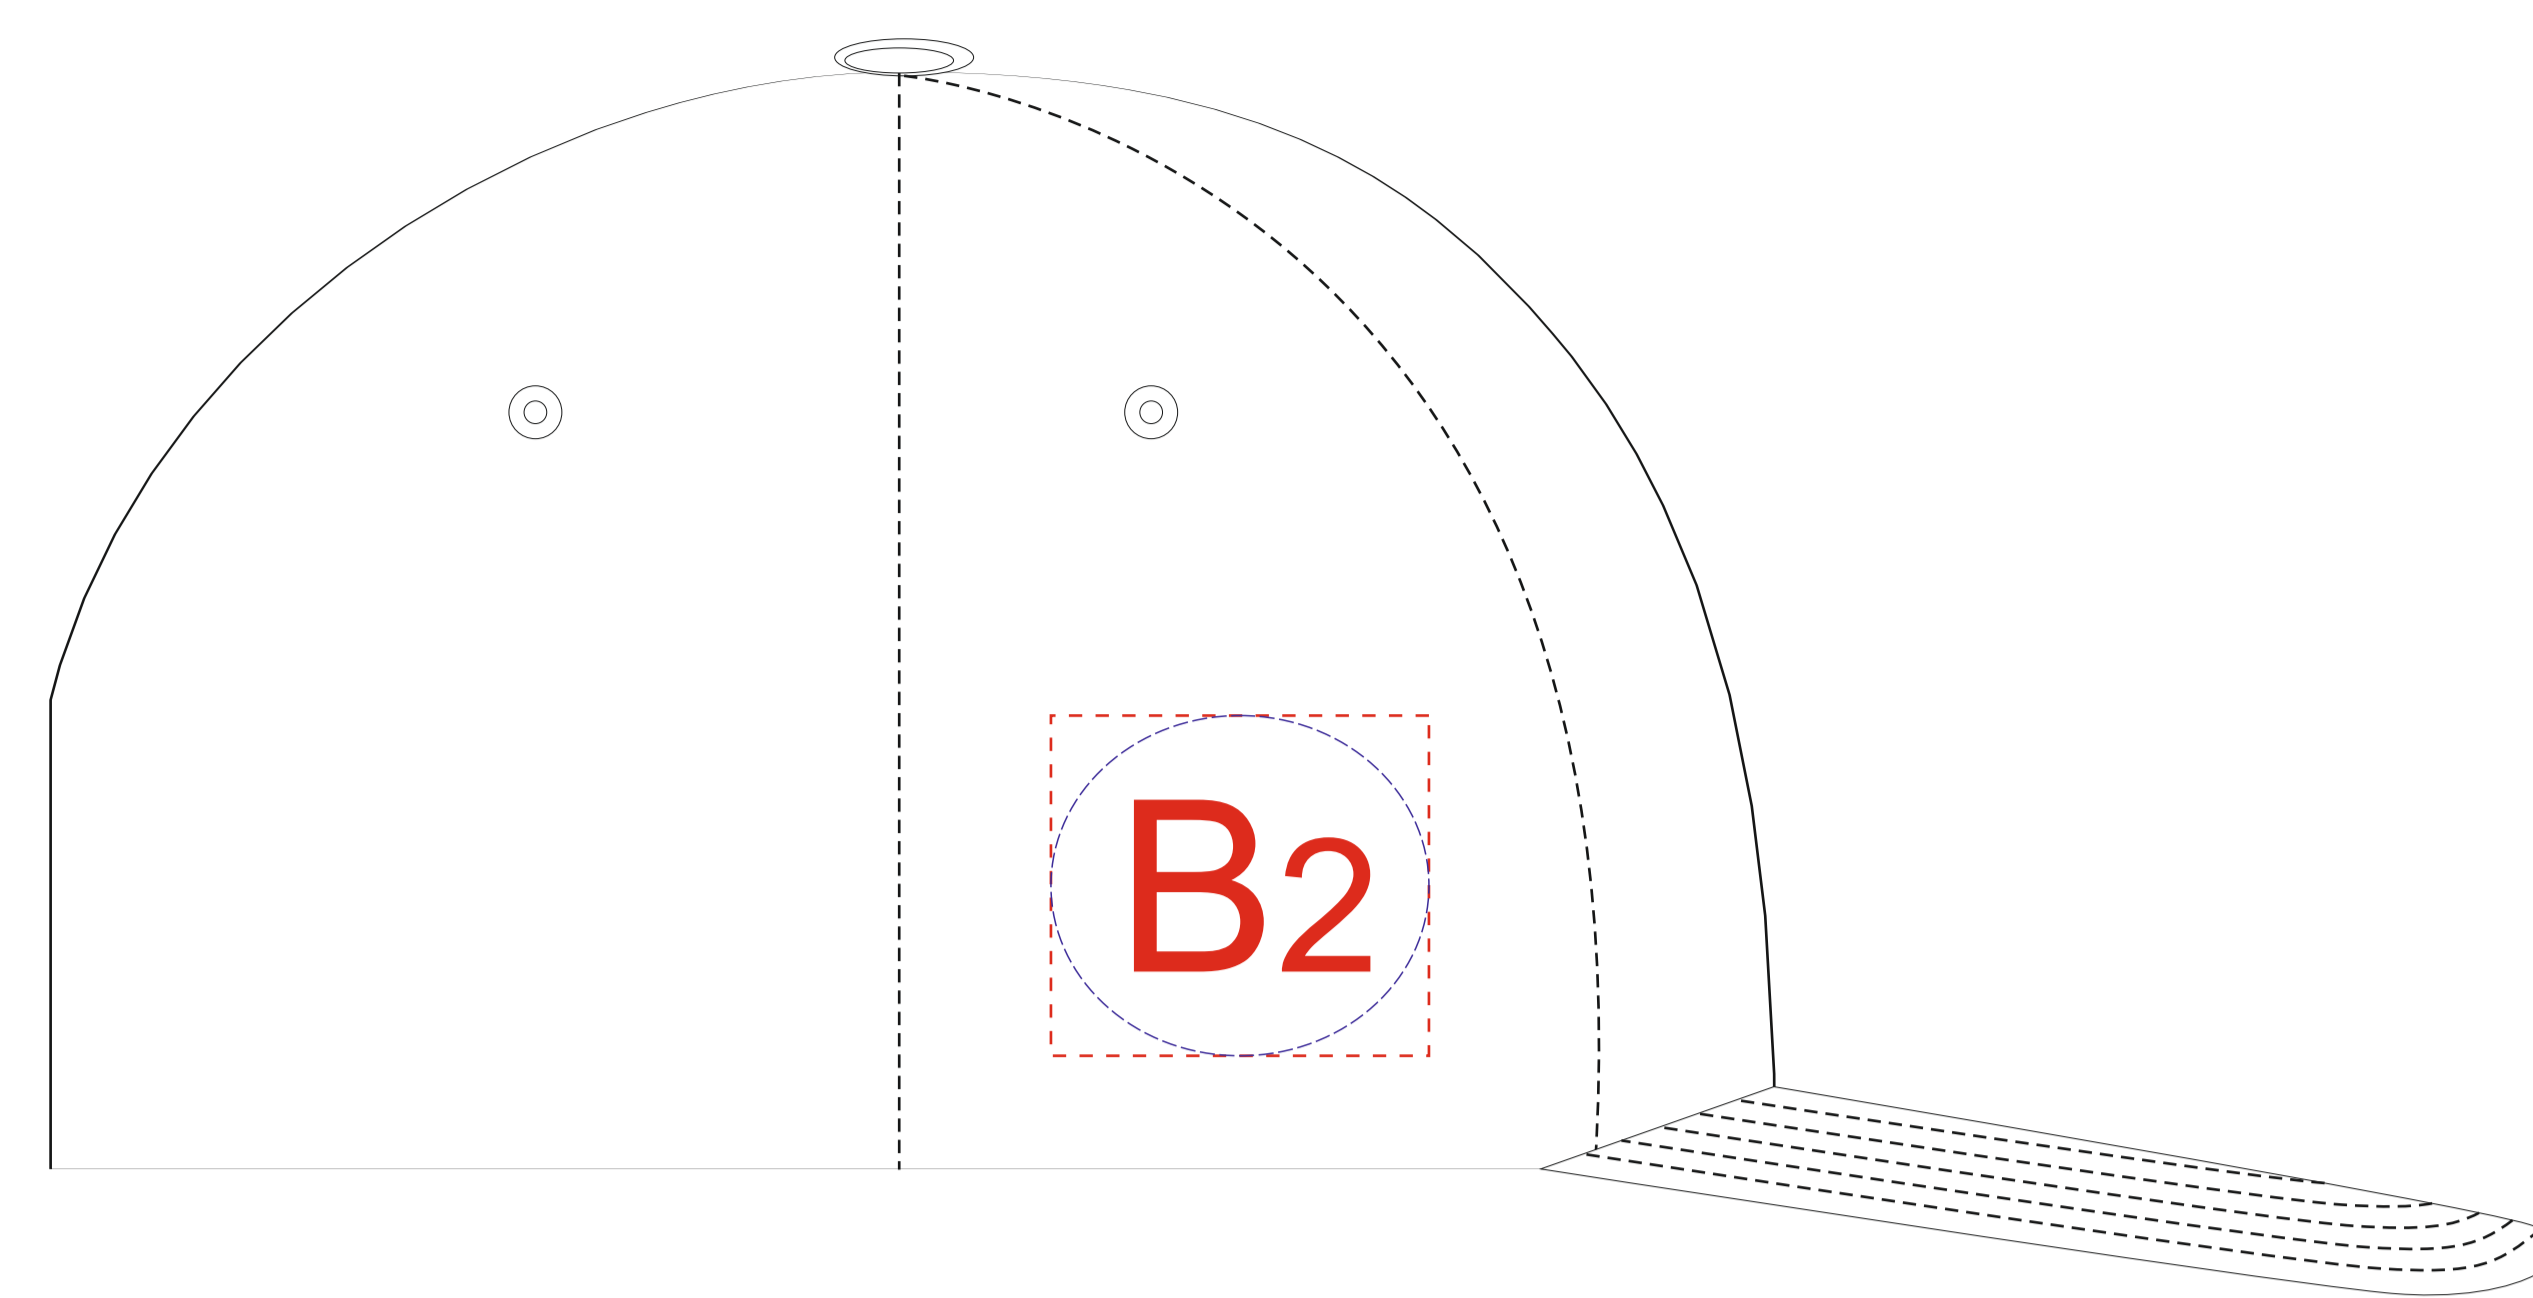

вид спереди

левый бок

правый бок

хлястик

A	Вид нанесения	Макс площадь (Ш*В)
	Термотрансфер	100x45мм
	Вышивка	100x45мм
	DTF (текстиль)	100x45мм

B	Вид нанесения	Макс площадь (Ш*В)
	Термотрансфер	50x45мм
	Вышивка	50x45мм
	DTF (текстиль)	50x45мм

C	Вид нанесения	Макс площадь (Ш*В)
	Термотрансфер (на белой, черной, красной и оранжевой бейсболках)	90x8мм

КАСТОМИЗАЦИЯ

A	Вид нанесения	Макс площадь (Ш*В)
	Флекстран	100x45мм
	ПАТЧ 3D	50x50мм

B	Вид нанесения	Макс площадь (Ш*В)
	Флекстран	50x45мм
	ПАТЧ 3D	50x45мм