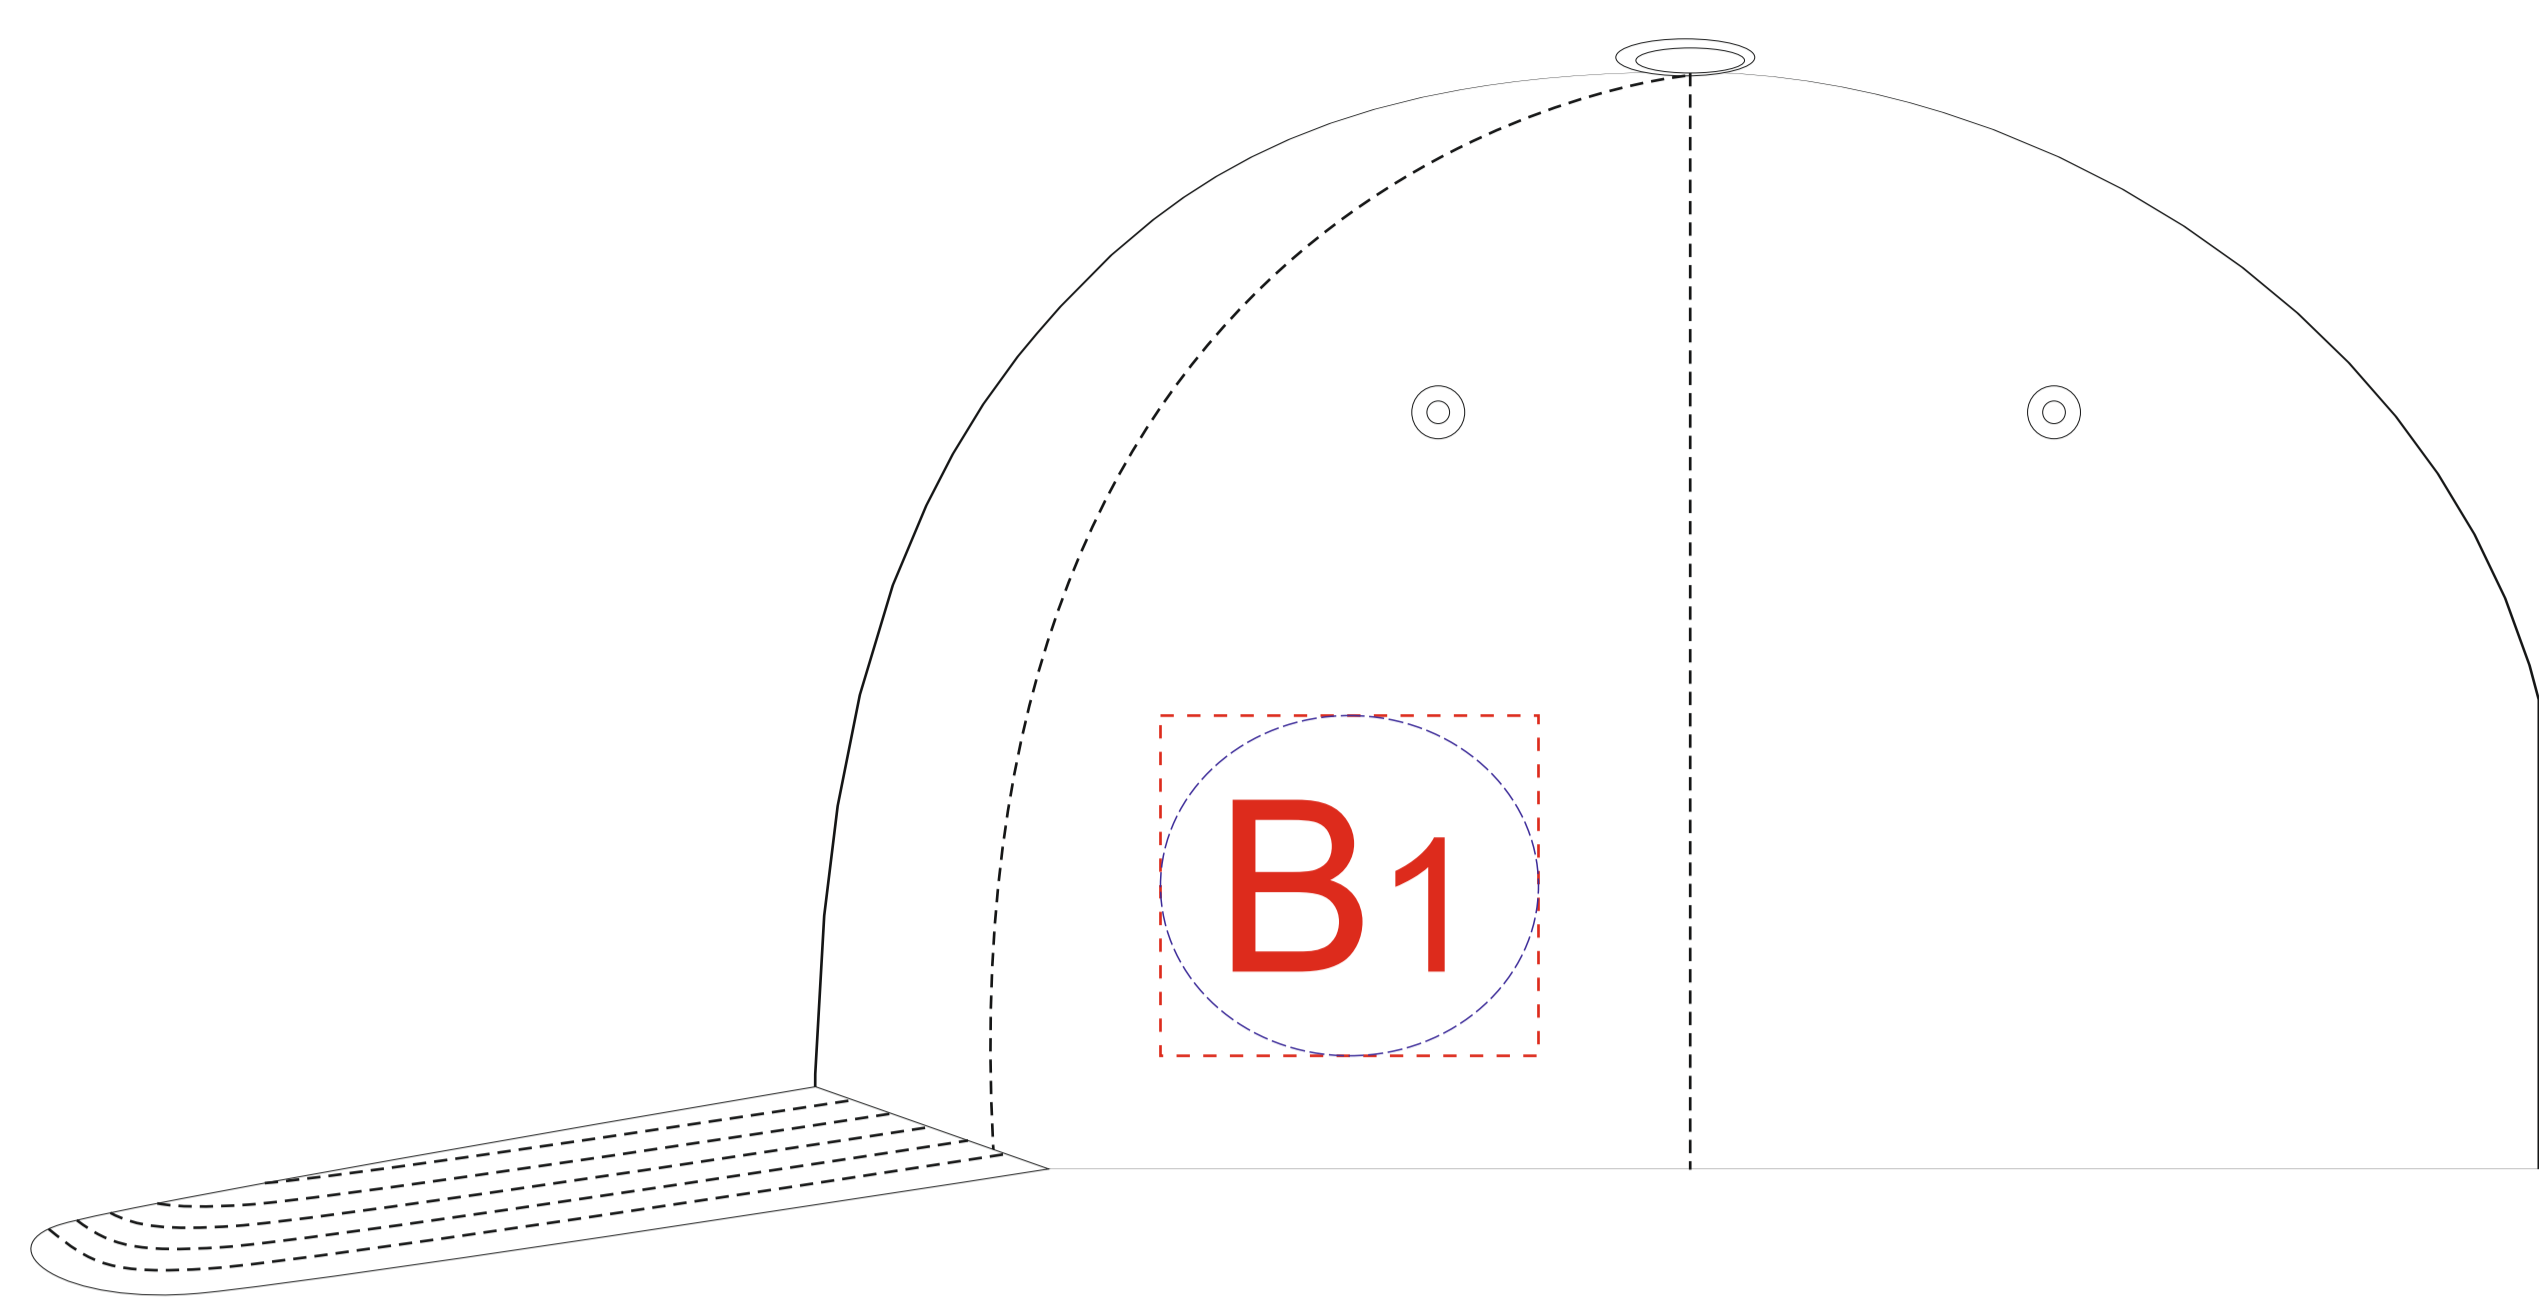

вид спереди

левый бок

правый бок

хлястик

A	Вид нанесения	Макс площадь (Ш*В)
	Термотрансфер	100x45мм
	Вышивка	100x45мм
	DTF (текстиль)	100x45мм

B	Вид нанесения	Макс площадь (Ш*В)
	Термотрансфер	50x45мм
	Вышивка	50x45мм
	DTF (текстиль)	50x45мм

C	Вид нанесения	Макс площадь (Ш*В)
	Термотрансфер (на белой, черной, красной и оранжевой бейсболках)	90x8мм

КАСТОМИЗАЦИЯ

A	Вид нанесения	Макс площадь (Ш*В)
	Флекстран	100x45мм
	ПАТЧ 3D	50x50мм

B	Вид нанесения	Макс площадь (Ш*В)
	Флекстран	50x45мм
	ПАТЧ 3D	50x45мм