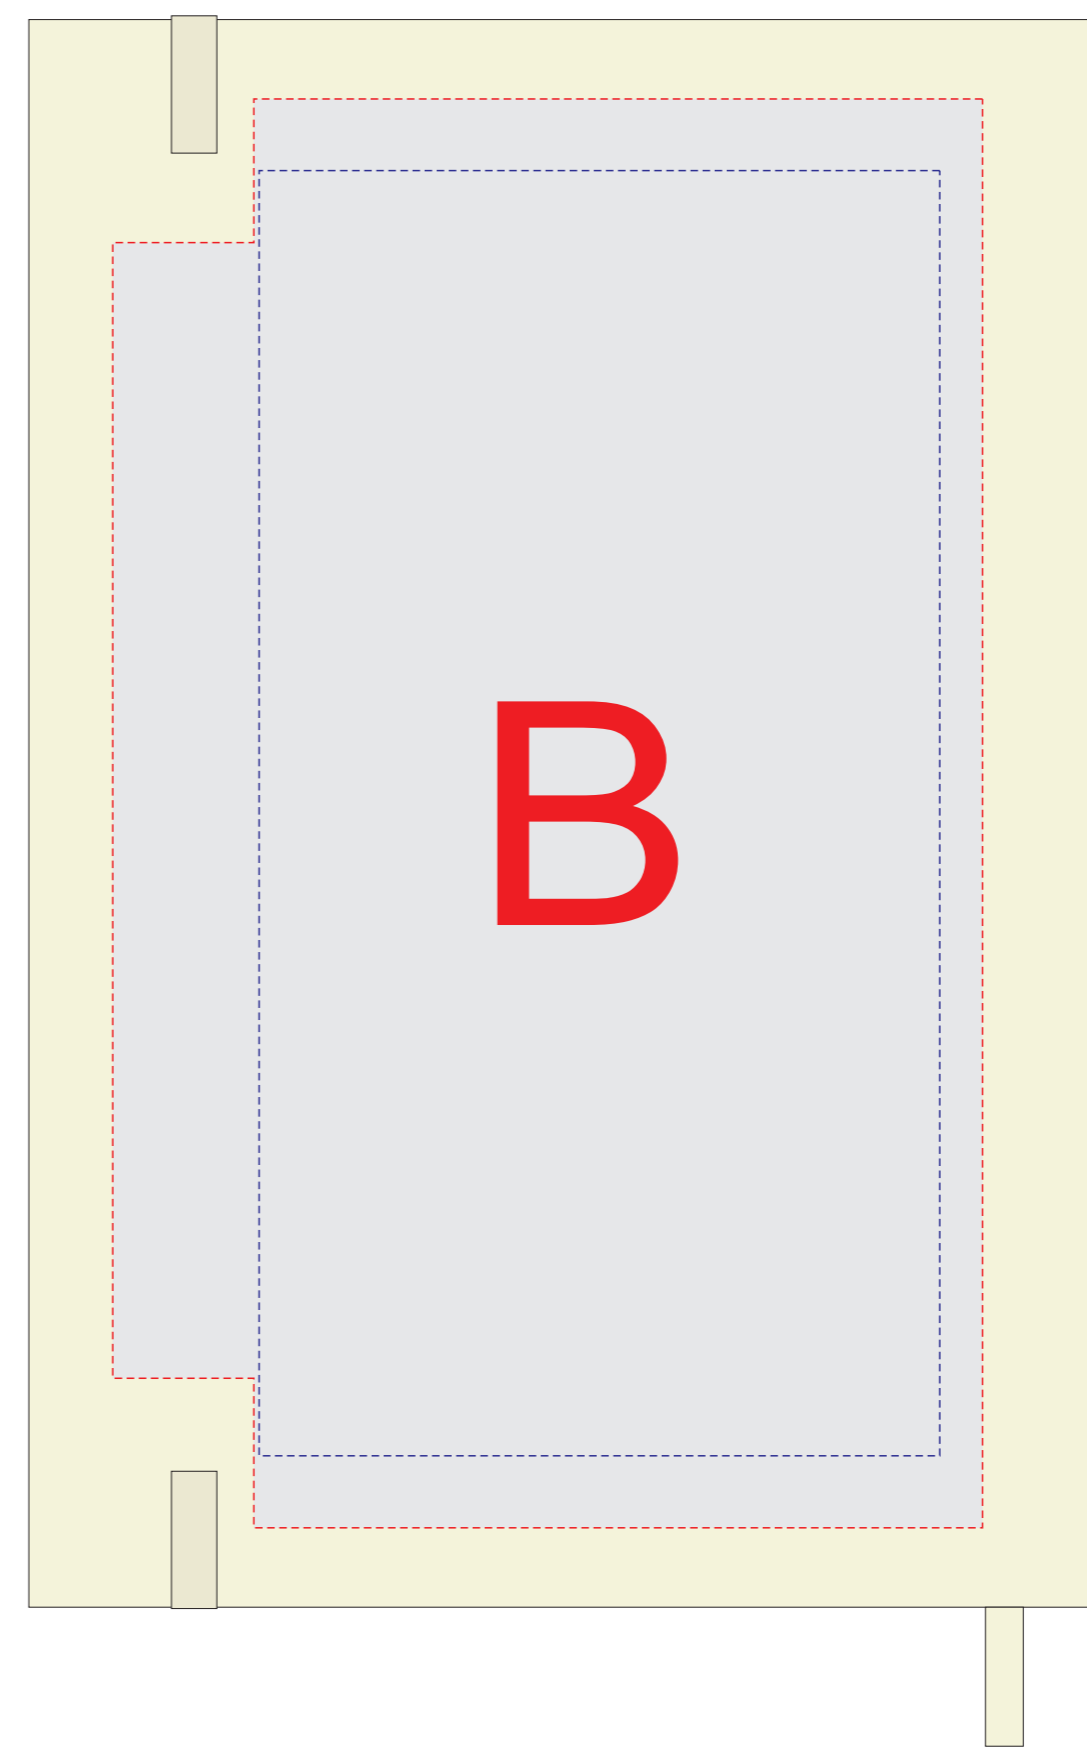

лицо

оборот

разворот, внутренняя обложка

чехол

Внимание! Трафаретная печать в зонах С и D возможна только в один цвет - черным, белым или серебряным цветом.

В зонах А и В трафаретная печать может быть любым одним цветом.

При УФ печати на пробковом покрытии возможна непропечатка.

А	Вид нанесения	Макс площадь (Ш*В)
	Тампопечать	45x45мм
	Трафаретная печать 1+0	65x170мм
	Тиснение фольга	70x95мм
	Термотрансфер	65x170мм
	Уф печать	95x200мм

С	Вид нанесения	Макс площадь (Ш*В)
	Тиснение фольга	45x95мм
	Трафаретная печать 1+0	100x170мм

В	Вид нанесения	Макс площадь (Ш*В)
	Тампопечать	45x45мм
	Трафаретная печать 1+0	90x170мм
	Тиснение фольга	95x95мм
	Термотрансфер	90x170мм

D	Вид нанесения	Макс площадь (Ш*В)
	Трафаретная печать 1+0	110x150мм
Термотрансфер	130x150мм	

Е	Вид нанесения	Макс площадь (Ш*В)
	Уф печать	24x200мм