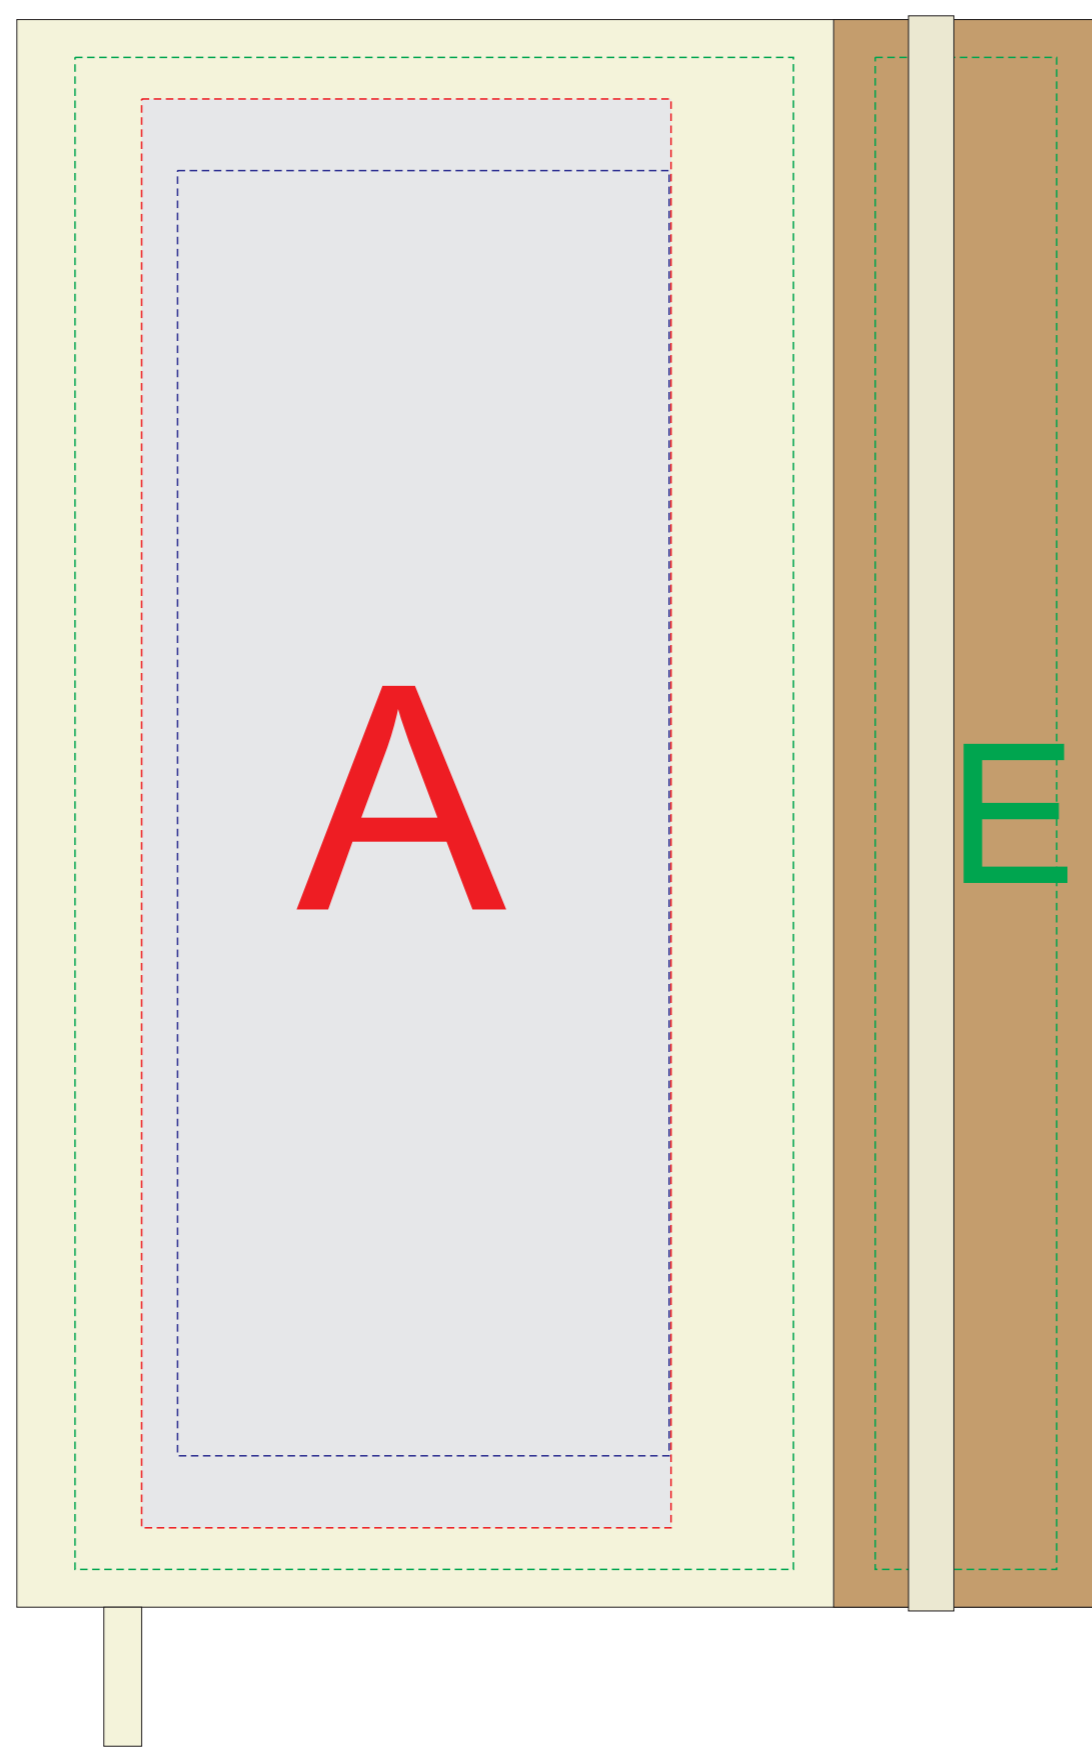

лицо

оборот

разворот, внутренняя обложка

чехол

Внимание! Трафаретная печать в зонах С и D возможна только в один цвет - черным, белым или серебряным цветом.

В зонах А и В трафаретная печать может быть любым одним цветом.

При УФ печати на пробковом покрытии возможна непропечатка.

А	Вид нанесения	Макс площадь (Ш*В)
	Тампопечать	45x45мм
	Трафаретная печать 1+0	65x170мм
	Тиснение фольга	70x95мм
	Термотрансфер	65x170мм
	Уф печать	95x200мм

С	Вид нанесения	Макс площадь (Ш*В)
	Тиснение фольга	45x95мм
	Трафаретная печать 1+0	100x170мм

В	Вид нанесения	Макс площадь (Ш*В)
	Тампопечать	45x45мм
	Трафаретная печать 1+0	90x170мм
	Тиснение фольга	95x95мм
	Термотрансфер	90x170мм

D	Вид нанесения	Макс площадь (Ш*В)
	Трафаретная печать 1+0	110x150мм
Термотрансфер	130x150мм	

Е	Вид нанесения	Макс площадь (Ш*В)
	Уф печать	24x200мм