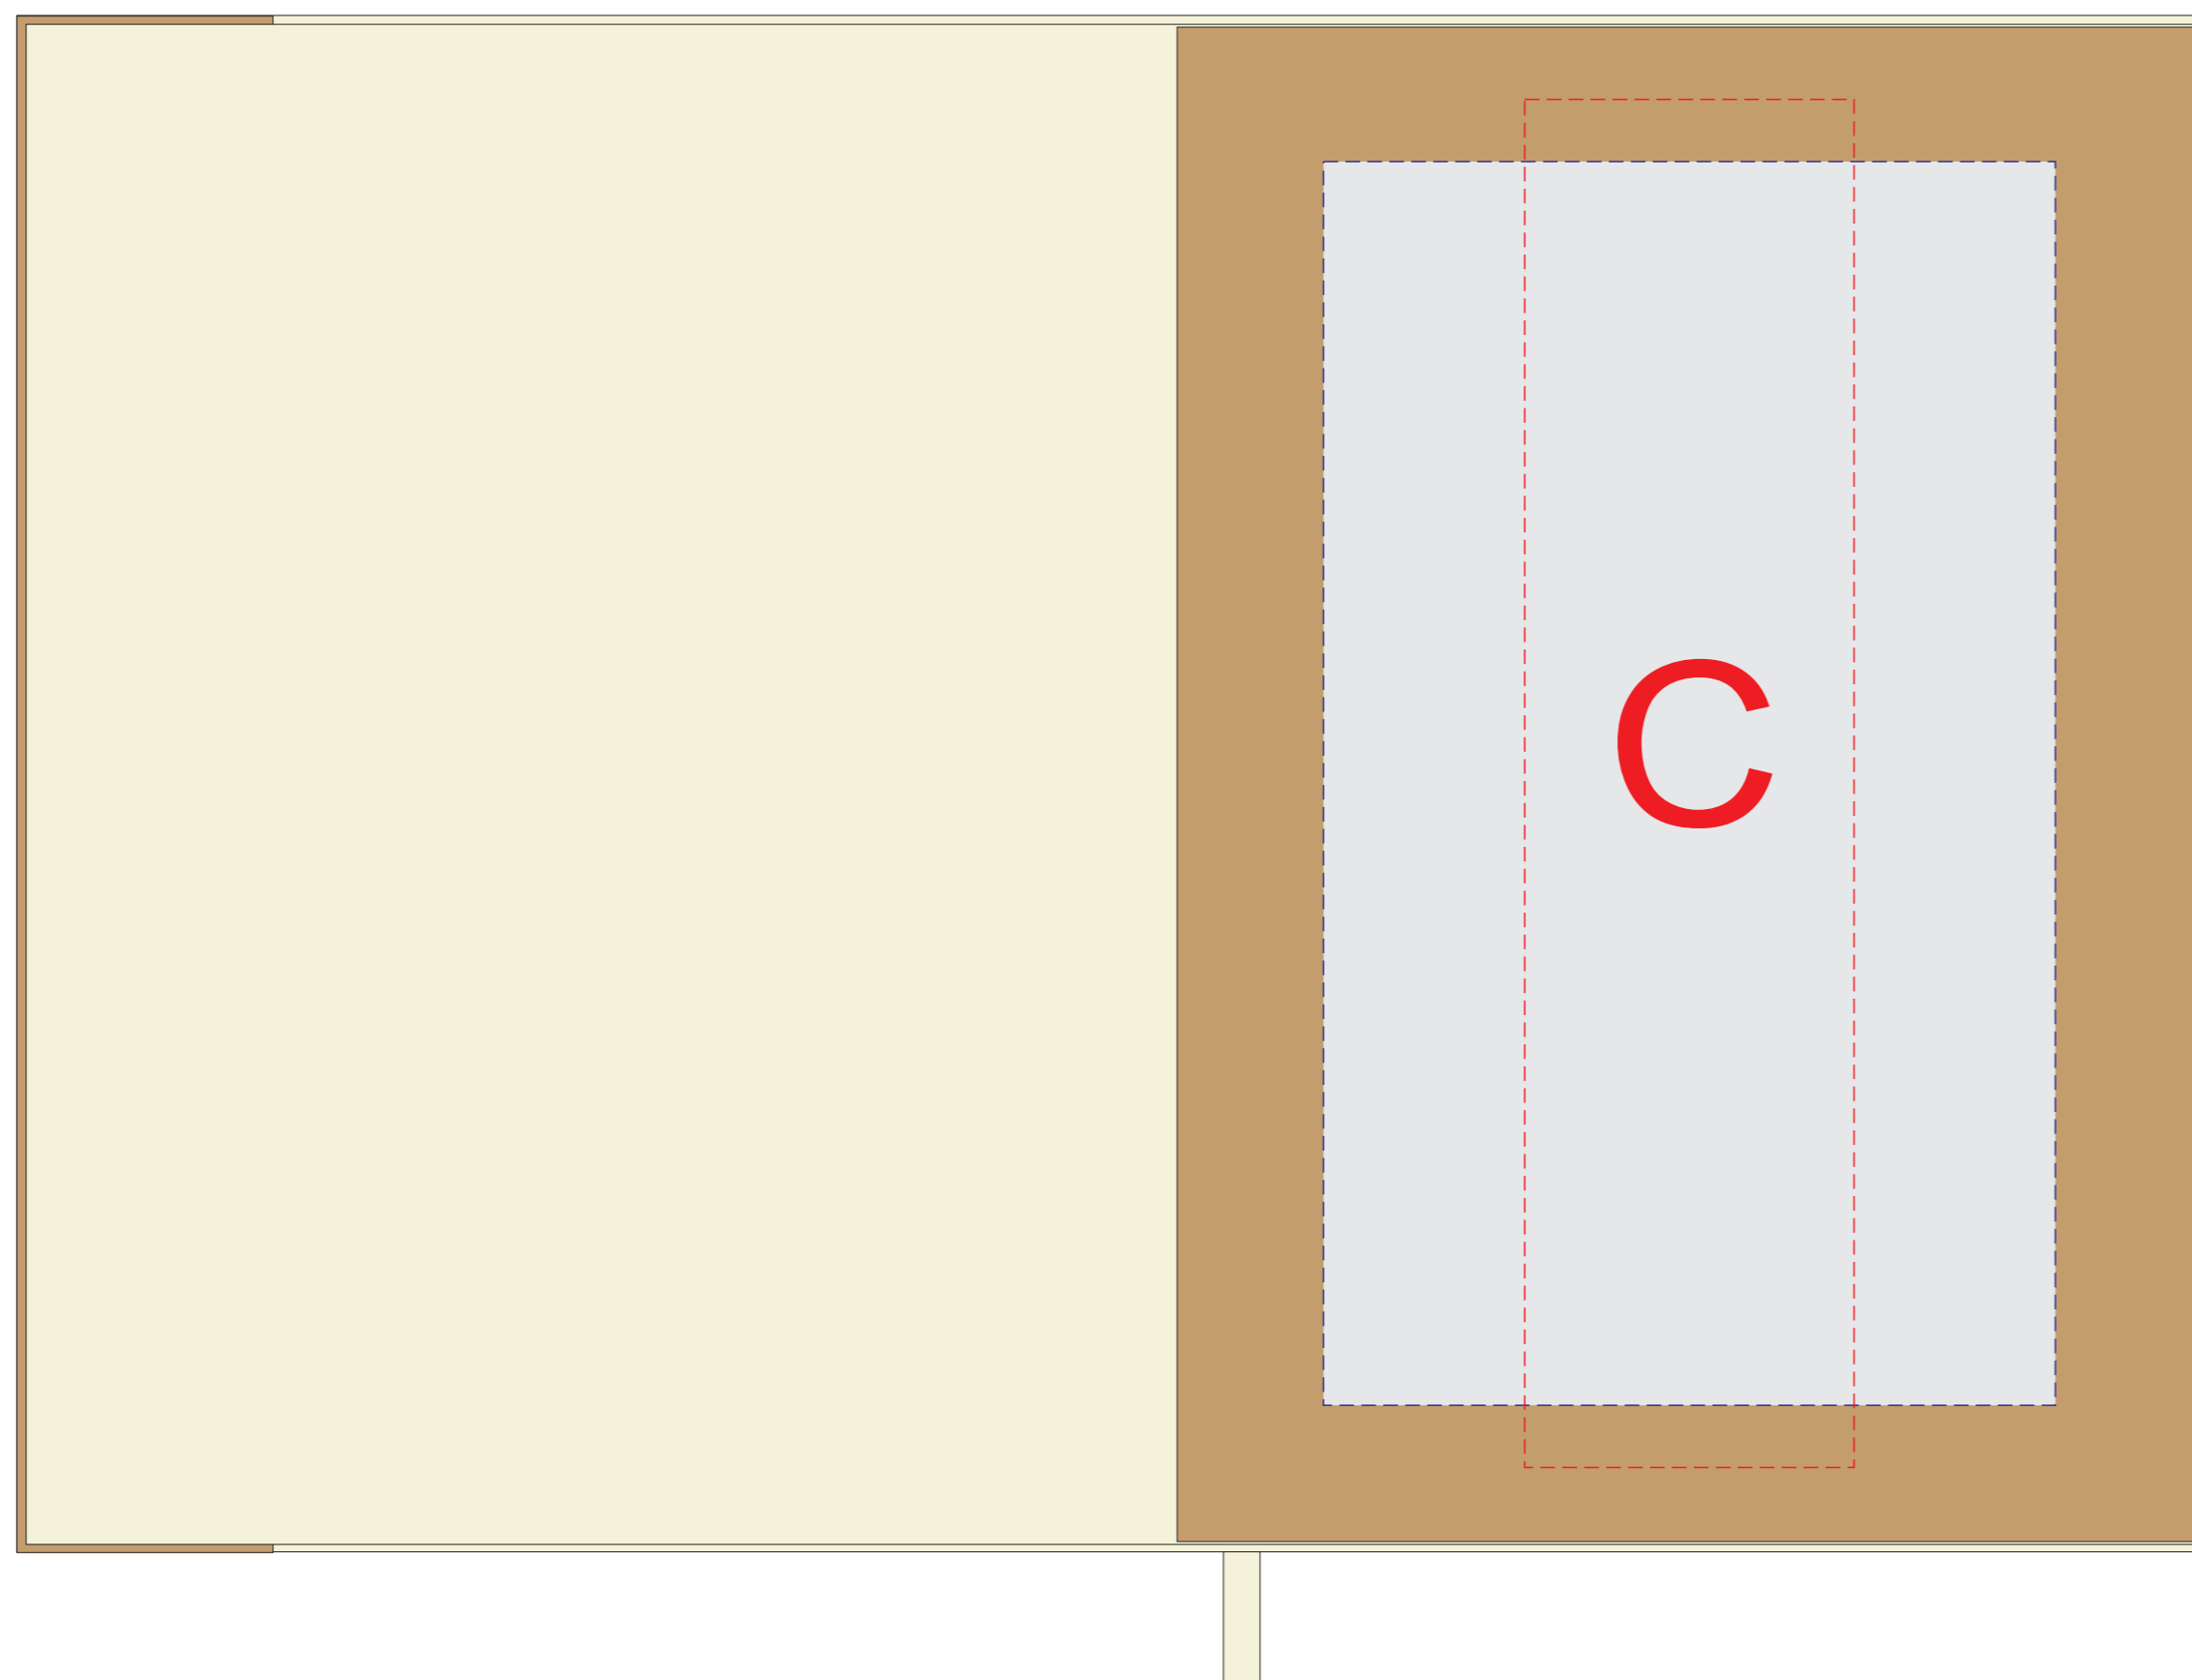

лицо

оборот

разворот, внутренняя обложка

чехол

Внимание! Трафаретная печать в зонах С и D возможна только в один цвет - черным, белым или серебряным цветом.

В зонах А и В трафаретная печать может быть любым одним цветом.

При УФ печати на пробковом покрытии возможна непропечатка.

А	Вид нанесения	Макс площадь (Ш*В)
	Тампопечать	45x45мм
	Трафаретная печать 1+0	65x170мм
	Тиснение фольга	70x95мм
	Термотрансфер	65x170мм
	Уф печать	95x200мм

С	Вид нанесения	Макс площадь (Ш*В)
	Тиснение фольга	45x95мм
	Трафаретная печать 1+0	100x170мм

В	Вид нанесения	Макс площадь (Ш*В)
	Тампопечать	45x45мм
	Трафаретная печать 1+0	90x170мм
	Тиснение фольга	95x95мм
	Термотрансфер	90x170мм

D	Вид нанесения	Макс площадь (Ш*В)
	Трафаретная печать 1+0	110x150мм
Термотрансфер	130x150мм	

Е	Вид нанесения	Макс площадь (Ш*В)
	Уф печать	24x200мм