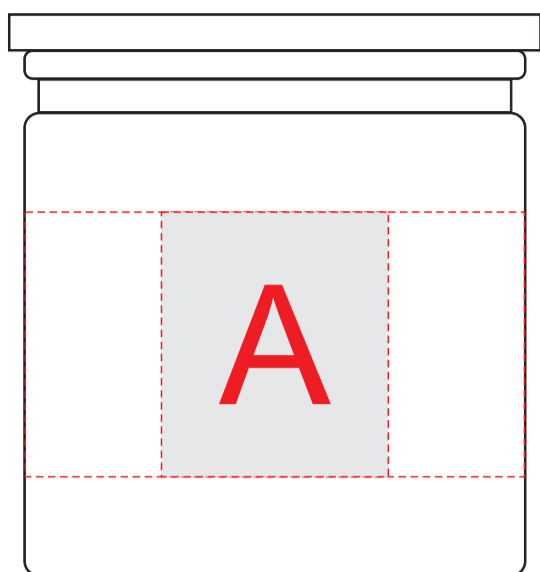

Арт. 14754,14750,14764,14765

вид сверху, крышка

Внимание! Наклейка (нанесение «Цифровая печать») в зоне В перекрывает наклейку производителя, в связи с чем может располагаться не ровно по центру изделия (в зависимости от того, как расположена наклейка производителя). Нанесение «Тампопечать» информацию производителя не перекрывает!

Печать изображения встык невозможна.

А	Вид нанесения	Макс площадь (Ш*В)
	Цифровая печать	188x35мм
	Тампопечать	30x35мм

В	Вид нанесения	Макс площадь (Ш*В)
	Цифровая печать на белой основе	52x52мм
	Тампопечать	40x40мм