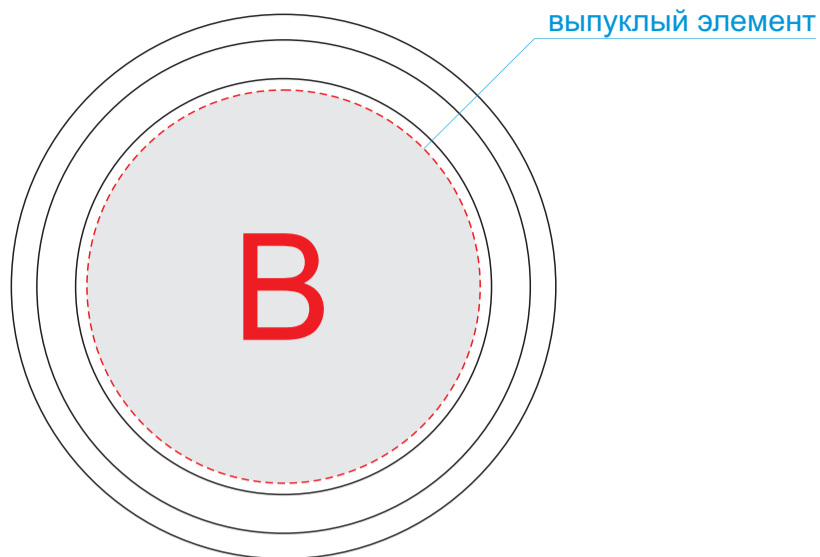

Арт. 14754,14750,14764,14765

вид сверху, крышка

Внимание! Наклейка (нанесение «Цифровая печать») в зоне В перекрывает наклейку производителя, в связи с чем может располагаться не ровно по центру изделия (в зависимости от того, как расположена наклейка производителя). Нанесение «Тампопечать» информацию производителя не перекрывает!

Печать изображения встык невозможна.

А	Вид нанесения	Макс площадь (Ш*В)
	Цифровая печать	188x35мм
	Тампопечать	30x35мм

В	Вид нанесения	Макс площадь (Ш*В)
	Цифровая печать на белой основе	52x52мм
	Тампопечать	40x40мм