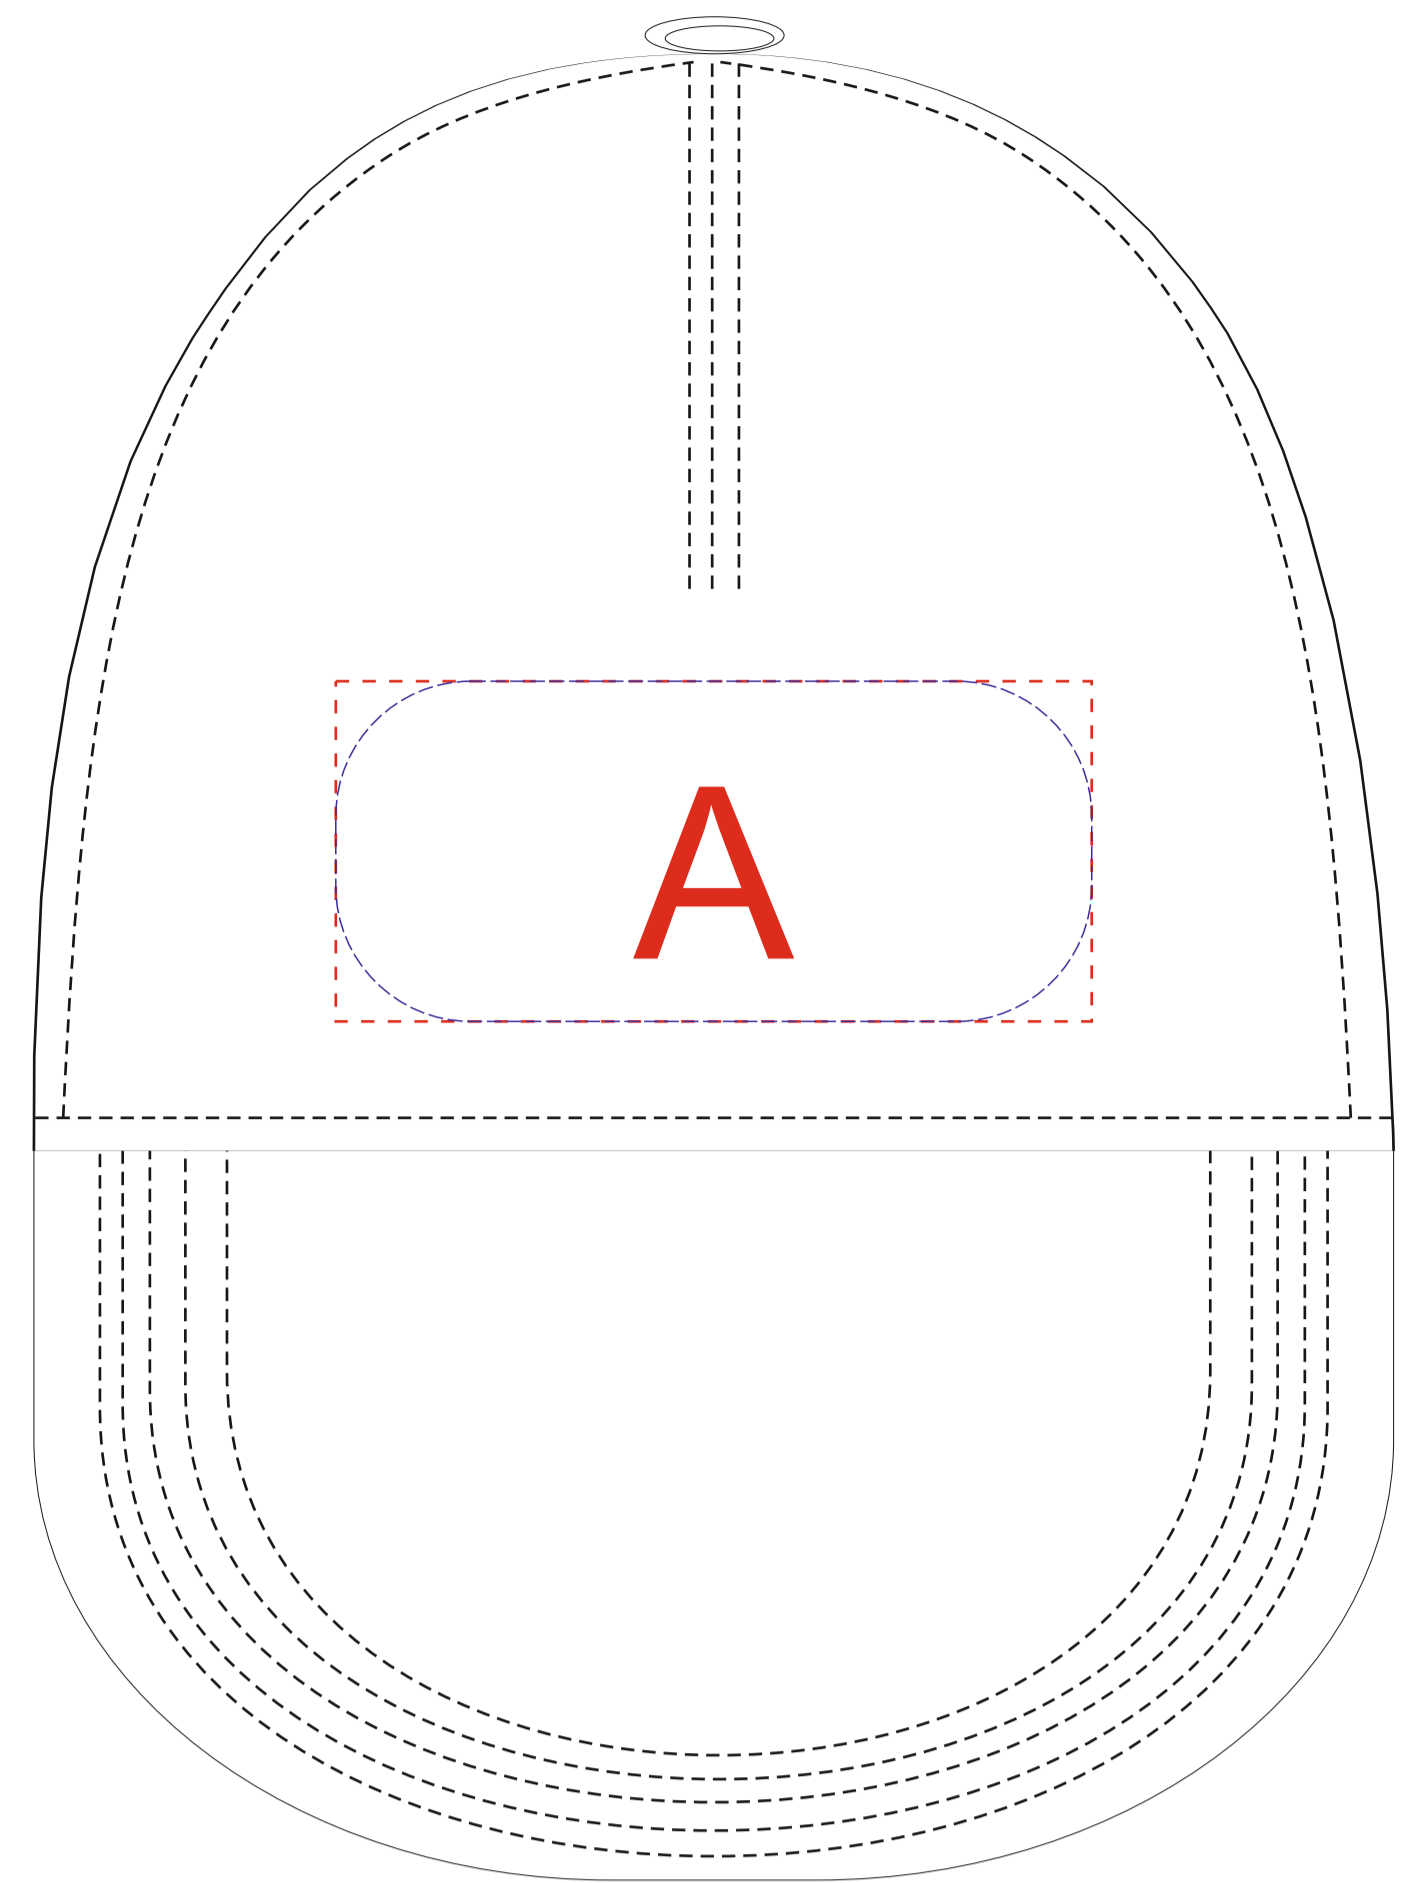

вид спереди

левый бок

правый бок

А	Вид нанесения	Макс площадь (Ш*В)
	Термотрансфер	100x45мм
	Вышивка	100x45мм
	Сублимация (только на арт. 70000100)	100x45мм
	DTF (текстиль)	100x45мм

В	Вид нанесения	Макс площадь (Ш*В)
	Термотрансфер	50x45мм
	Вышивка	50x45мм
	DTF (текстиль)	50x45мм

КАСТОМИЗАЦИЯ

А	Вид нанесения	Макс площадь (Ш*В)
	Флекстран	100x45мм
	ПАТЧ 3D	50x45мм

В	Вид нанесения	Макс площадь (Ш*В)
	Флекстран	50x45мм
	ПАТЧ 3D	50x45мм