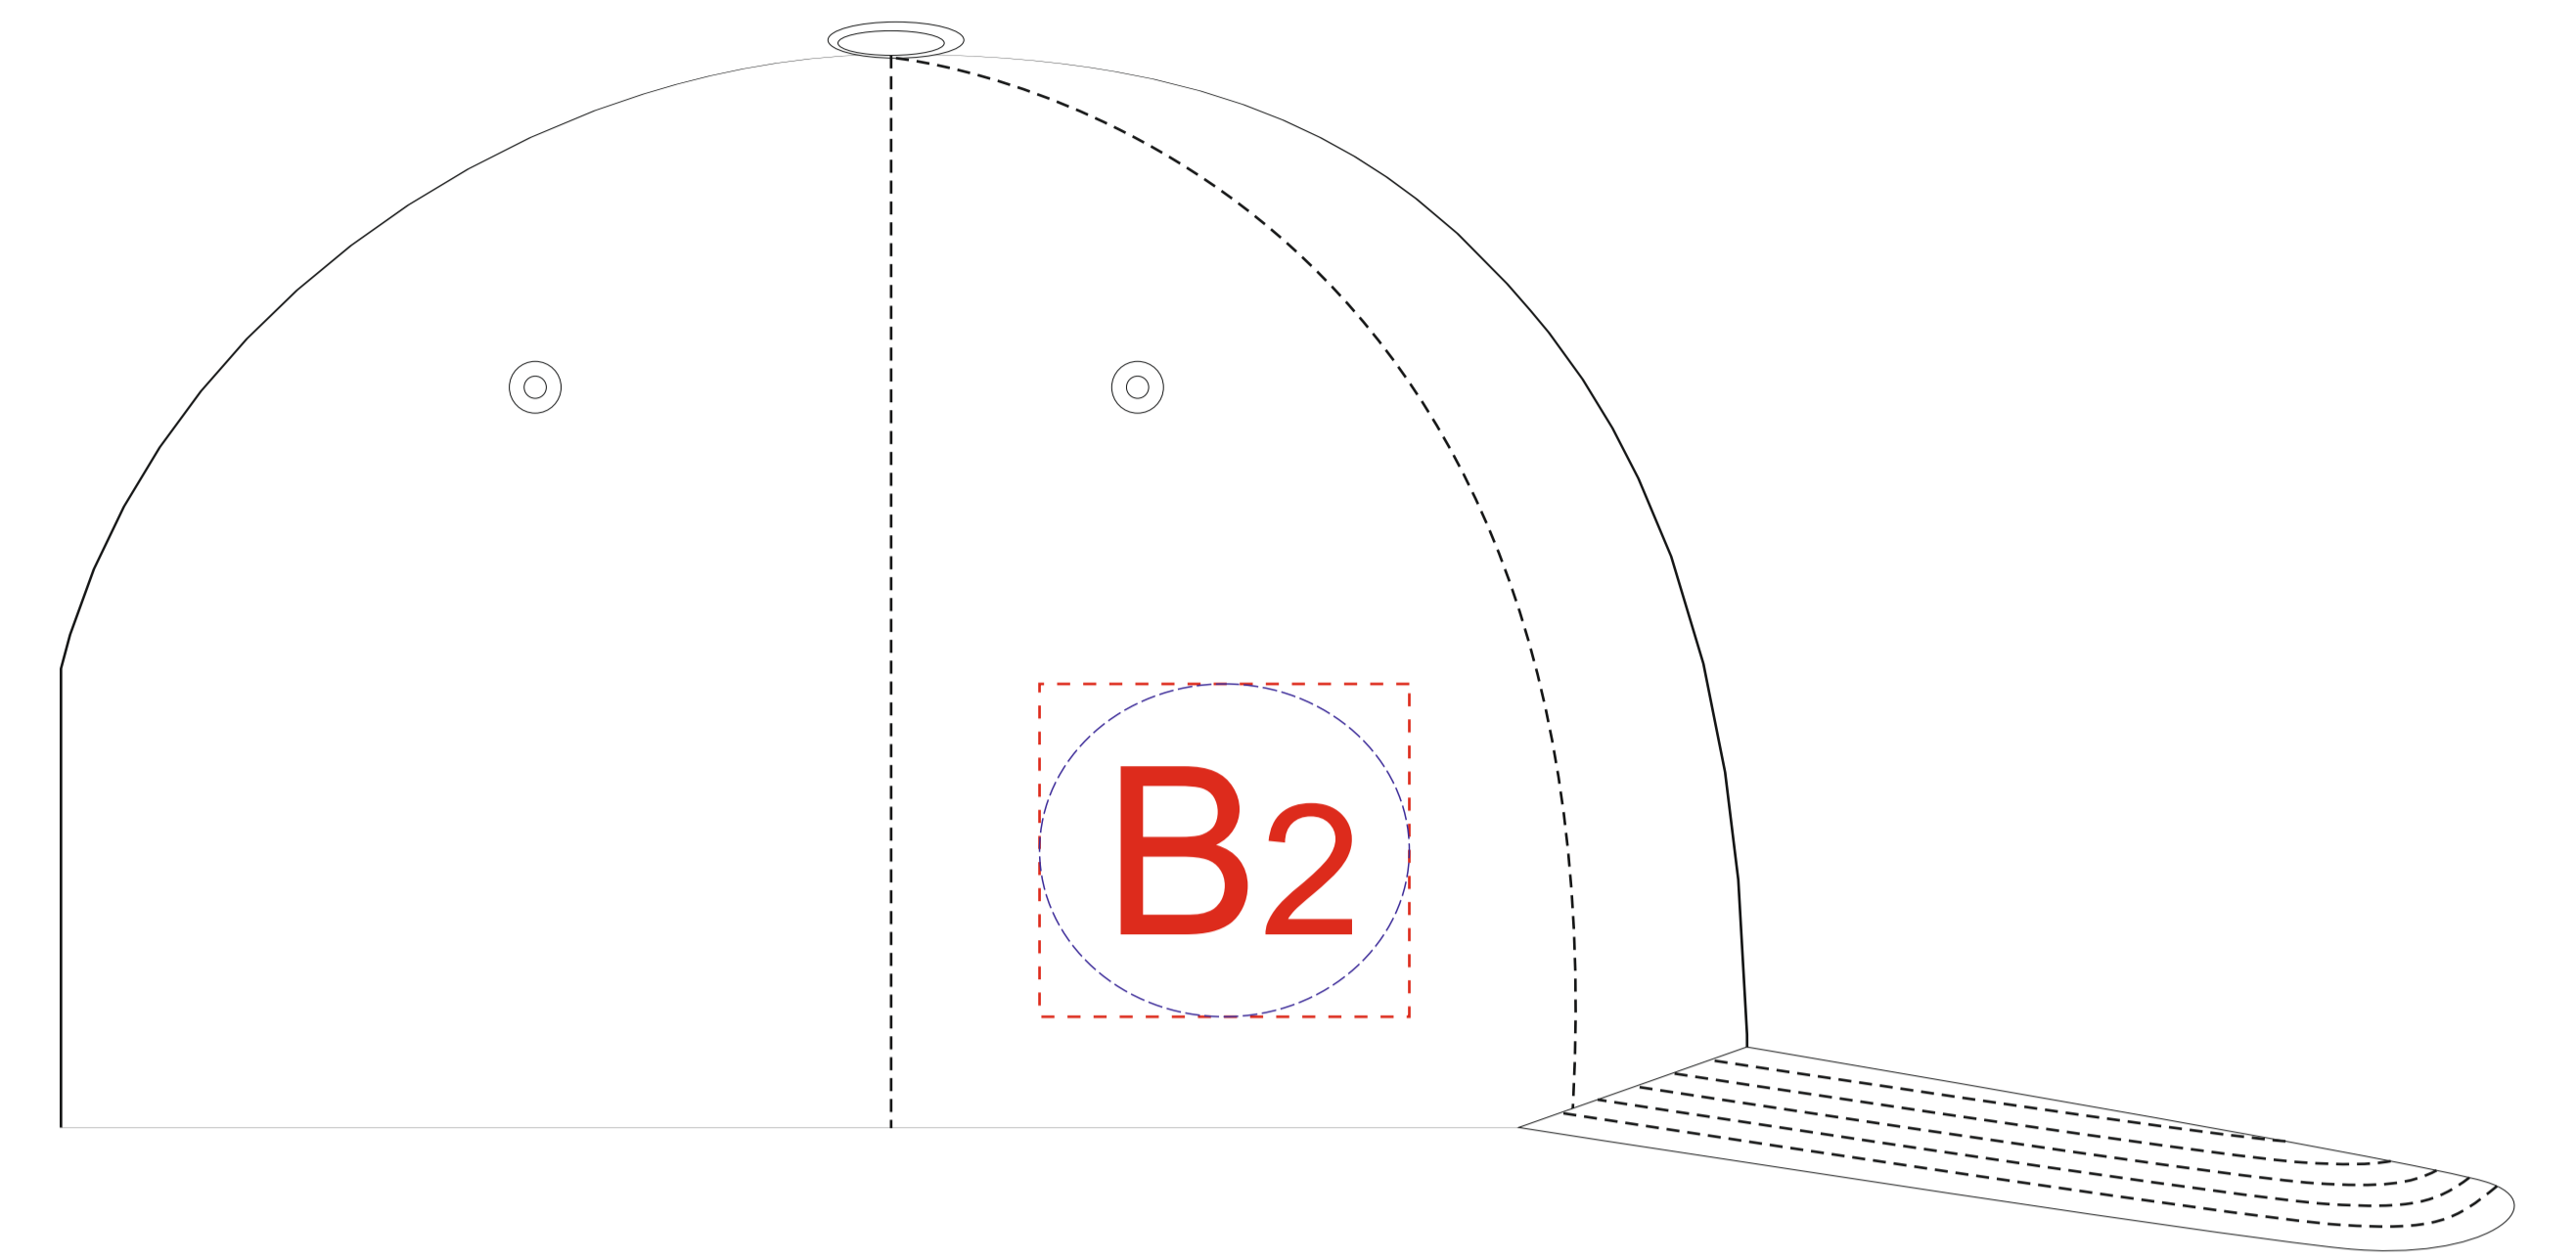

вид спереди

левый бок

правый бок

А	Вид нанесения	Макс площадь (Ш*В)
	Термотрансфер	100x45мм
	Вышивка	100x45мм
	Сублимация (только на арт. 70000100)	100x45мм
	DTF (текстиль)	100x45мм

В	Вид нанесения	Макс площадь (Ш*В)
	Термотрансфер	50x45мм
	Вышивка	50x45мм
	DTF (текстиль)	50x45мм

КАСТОМИЗАЦИЯ

А	Вид нанесения	Макс площадь (Ш*В)
	Флекстран	100x45мм
	ПАТЧ 3D	50x45мм

В	Вид нанесения	Макс площадь (Ш*В)
	Флекстран	50x45мм
	ПАТЧ 3D	50x45мм