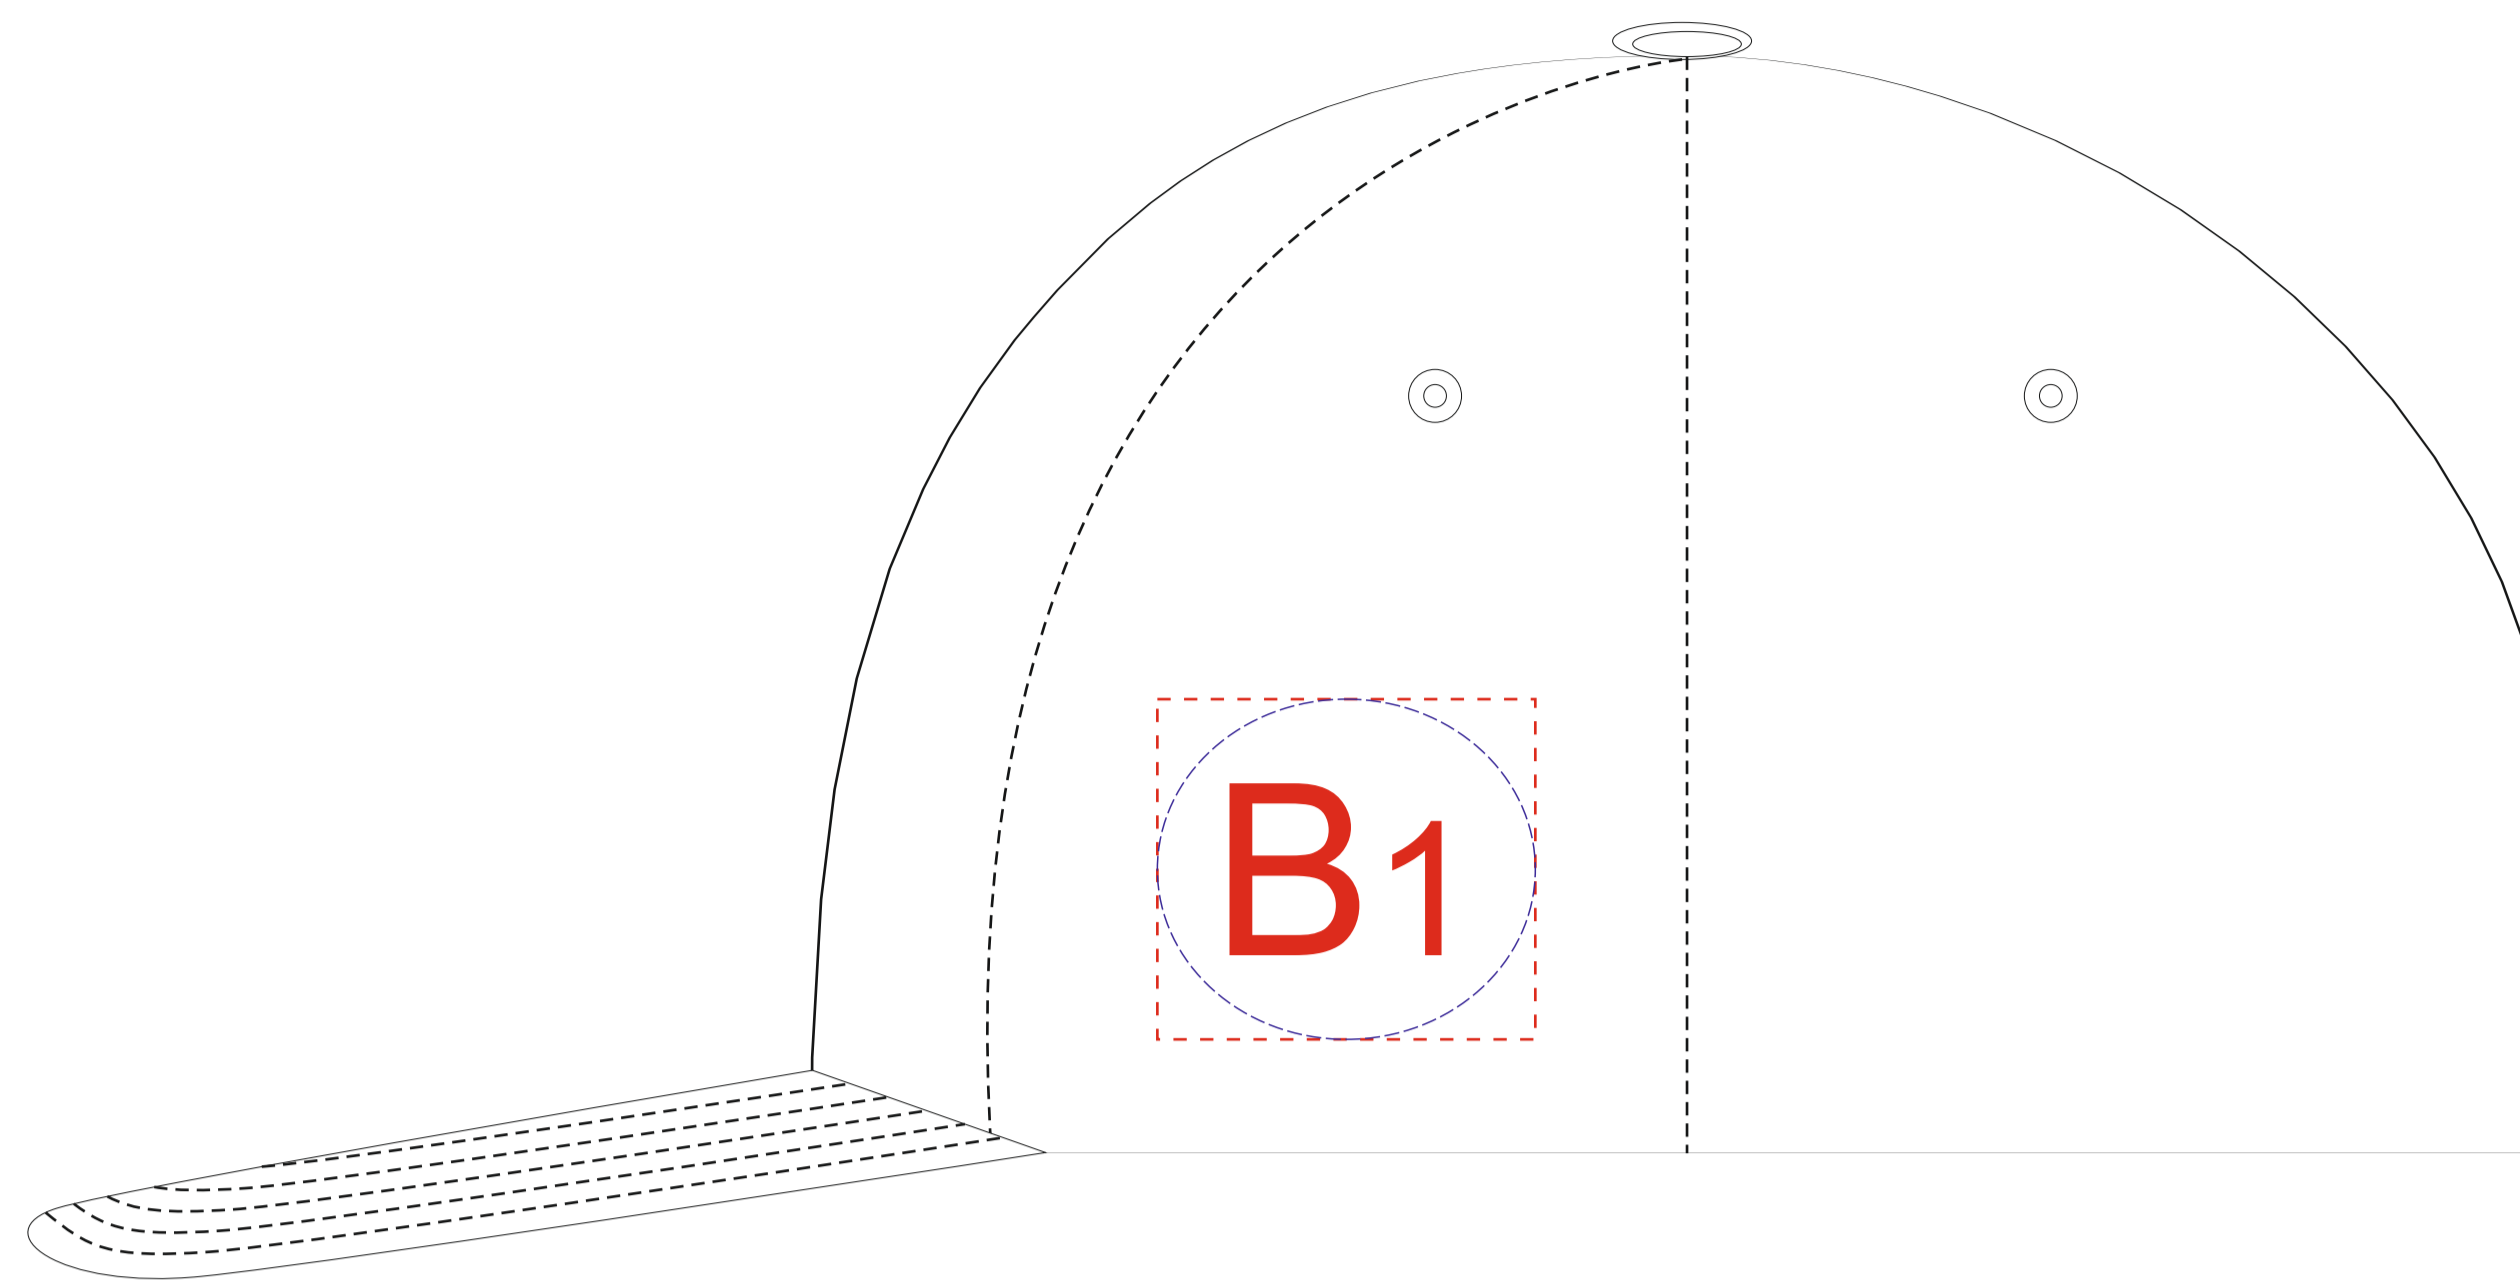

вид спереди

левый бок

правый бок

А	Вид нанесения	Макс площадь (Ш*В)
	Термотрансфер	100x45мм
	Вышивка	100x45мм
	Сублимация (только на арт. 70000100)	100x45мм
	DTF (текстиль)	100x45мм

В	Вид нанесения	Макс площадь (Ш*В)
	Термотрансфер	50x45мм
	Вышивка	50x45мм
	DTF (текстиль)	50x45мм

КАСТОМИЗАЦИЯ

А	Вид нанесения	Макс площадь (Ш*В)
	Флекстран	100x45мм
	ПАТЧ 3D	50x45мм

В	Вид нанесения	Макс площадь (Ш*В)
	Флекстран	50x45мм
	ПАТЧ 3D	50x45мм