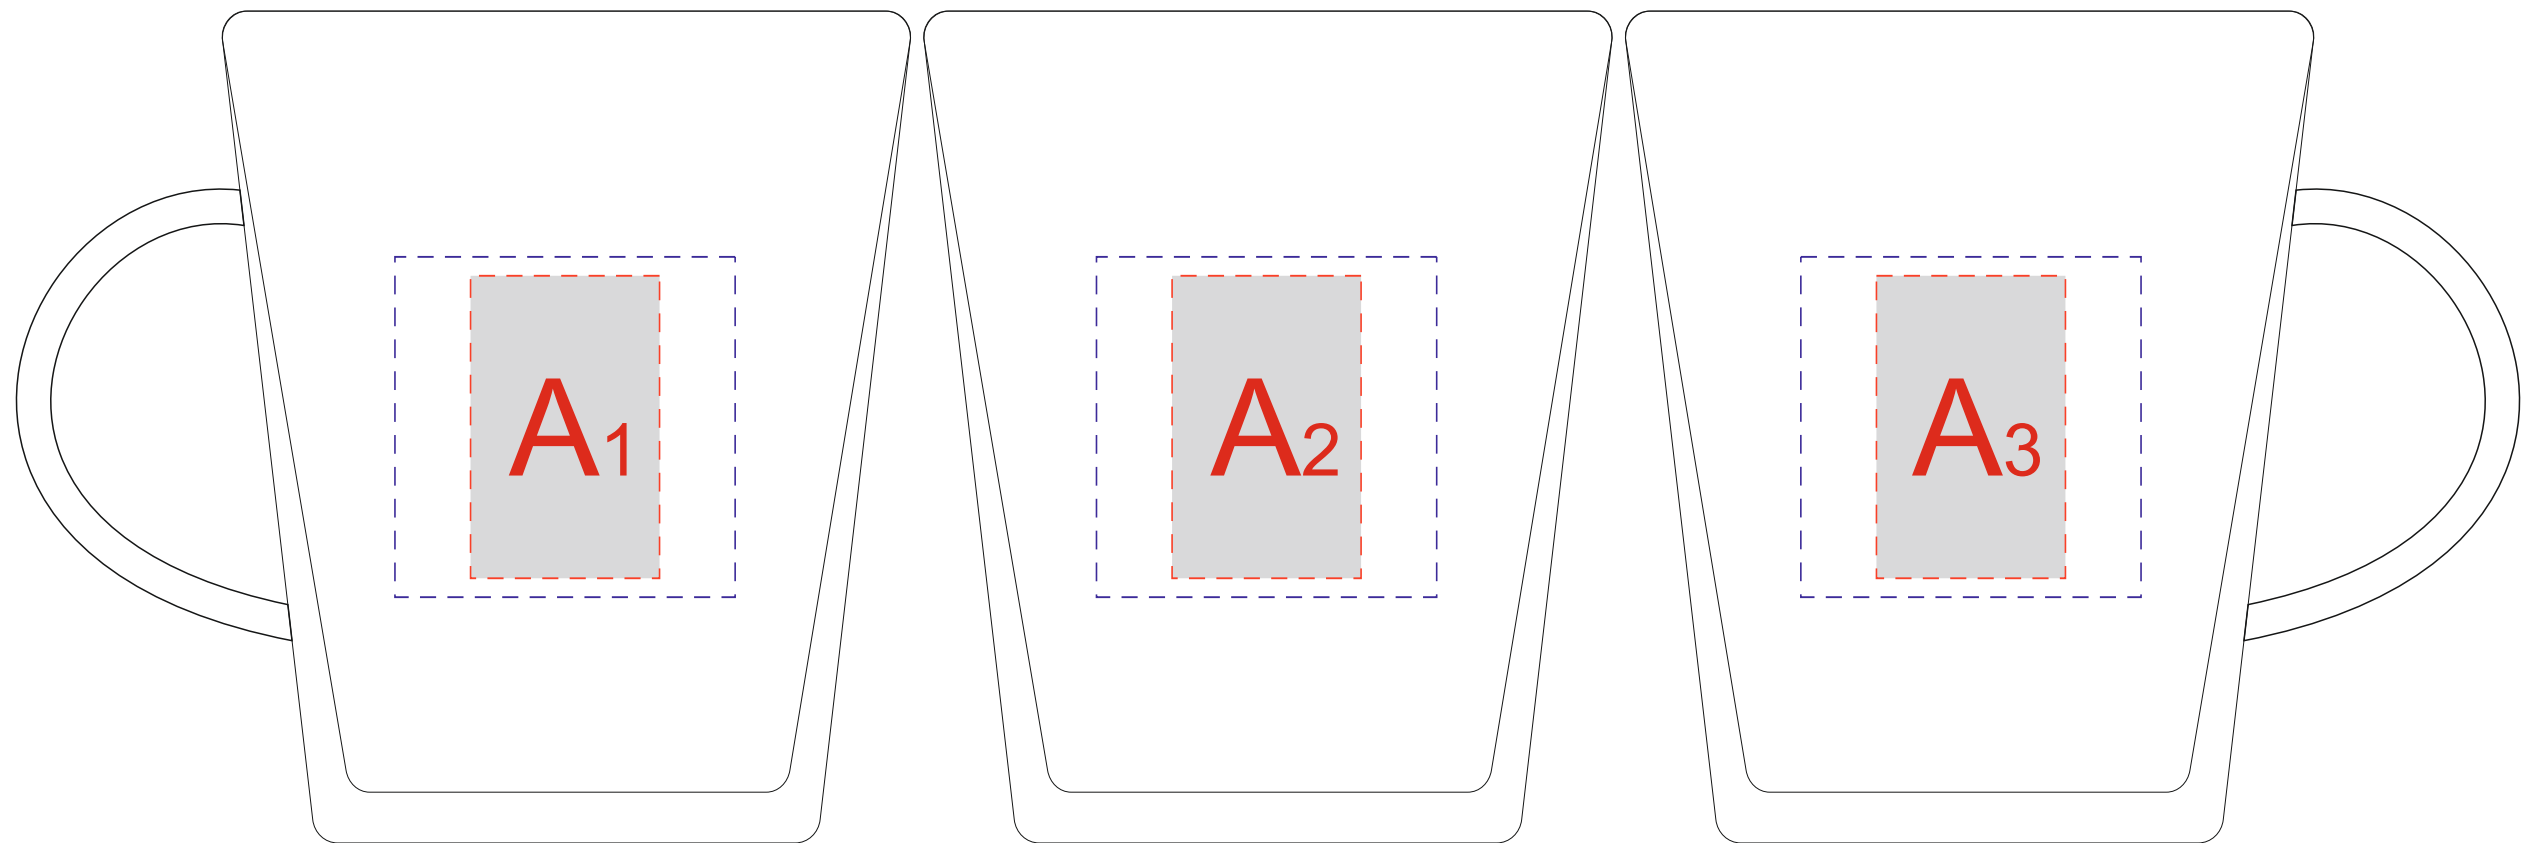

Артикул 888630

ручка слева

ручка сзади

ручка справа

A	Вид нанесения	Макс площадь (Ш*В)
	Тампопечать	25x40мм
Деколь холодная	45x45мм	