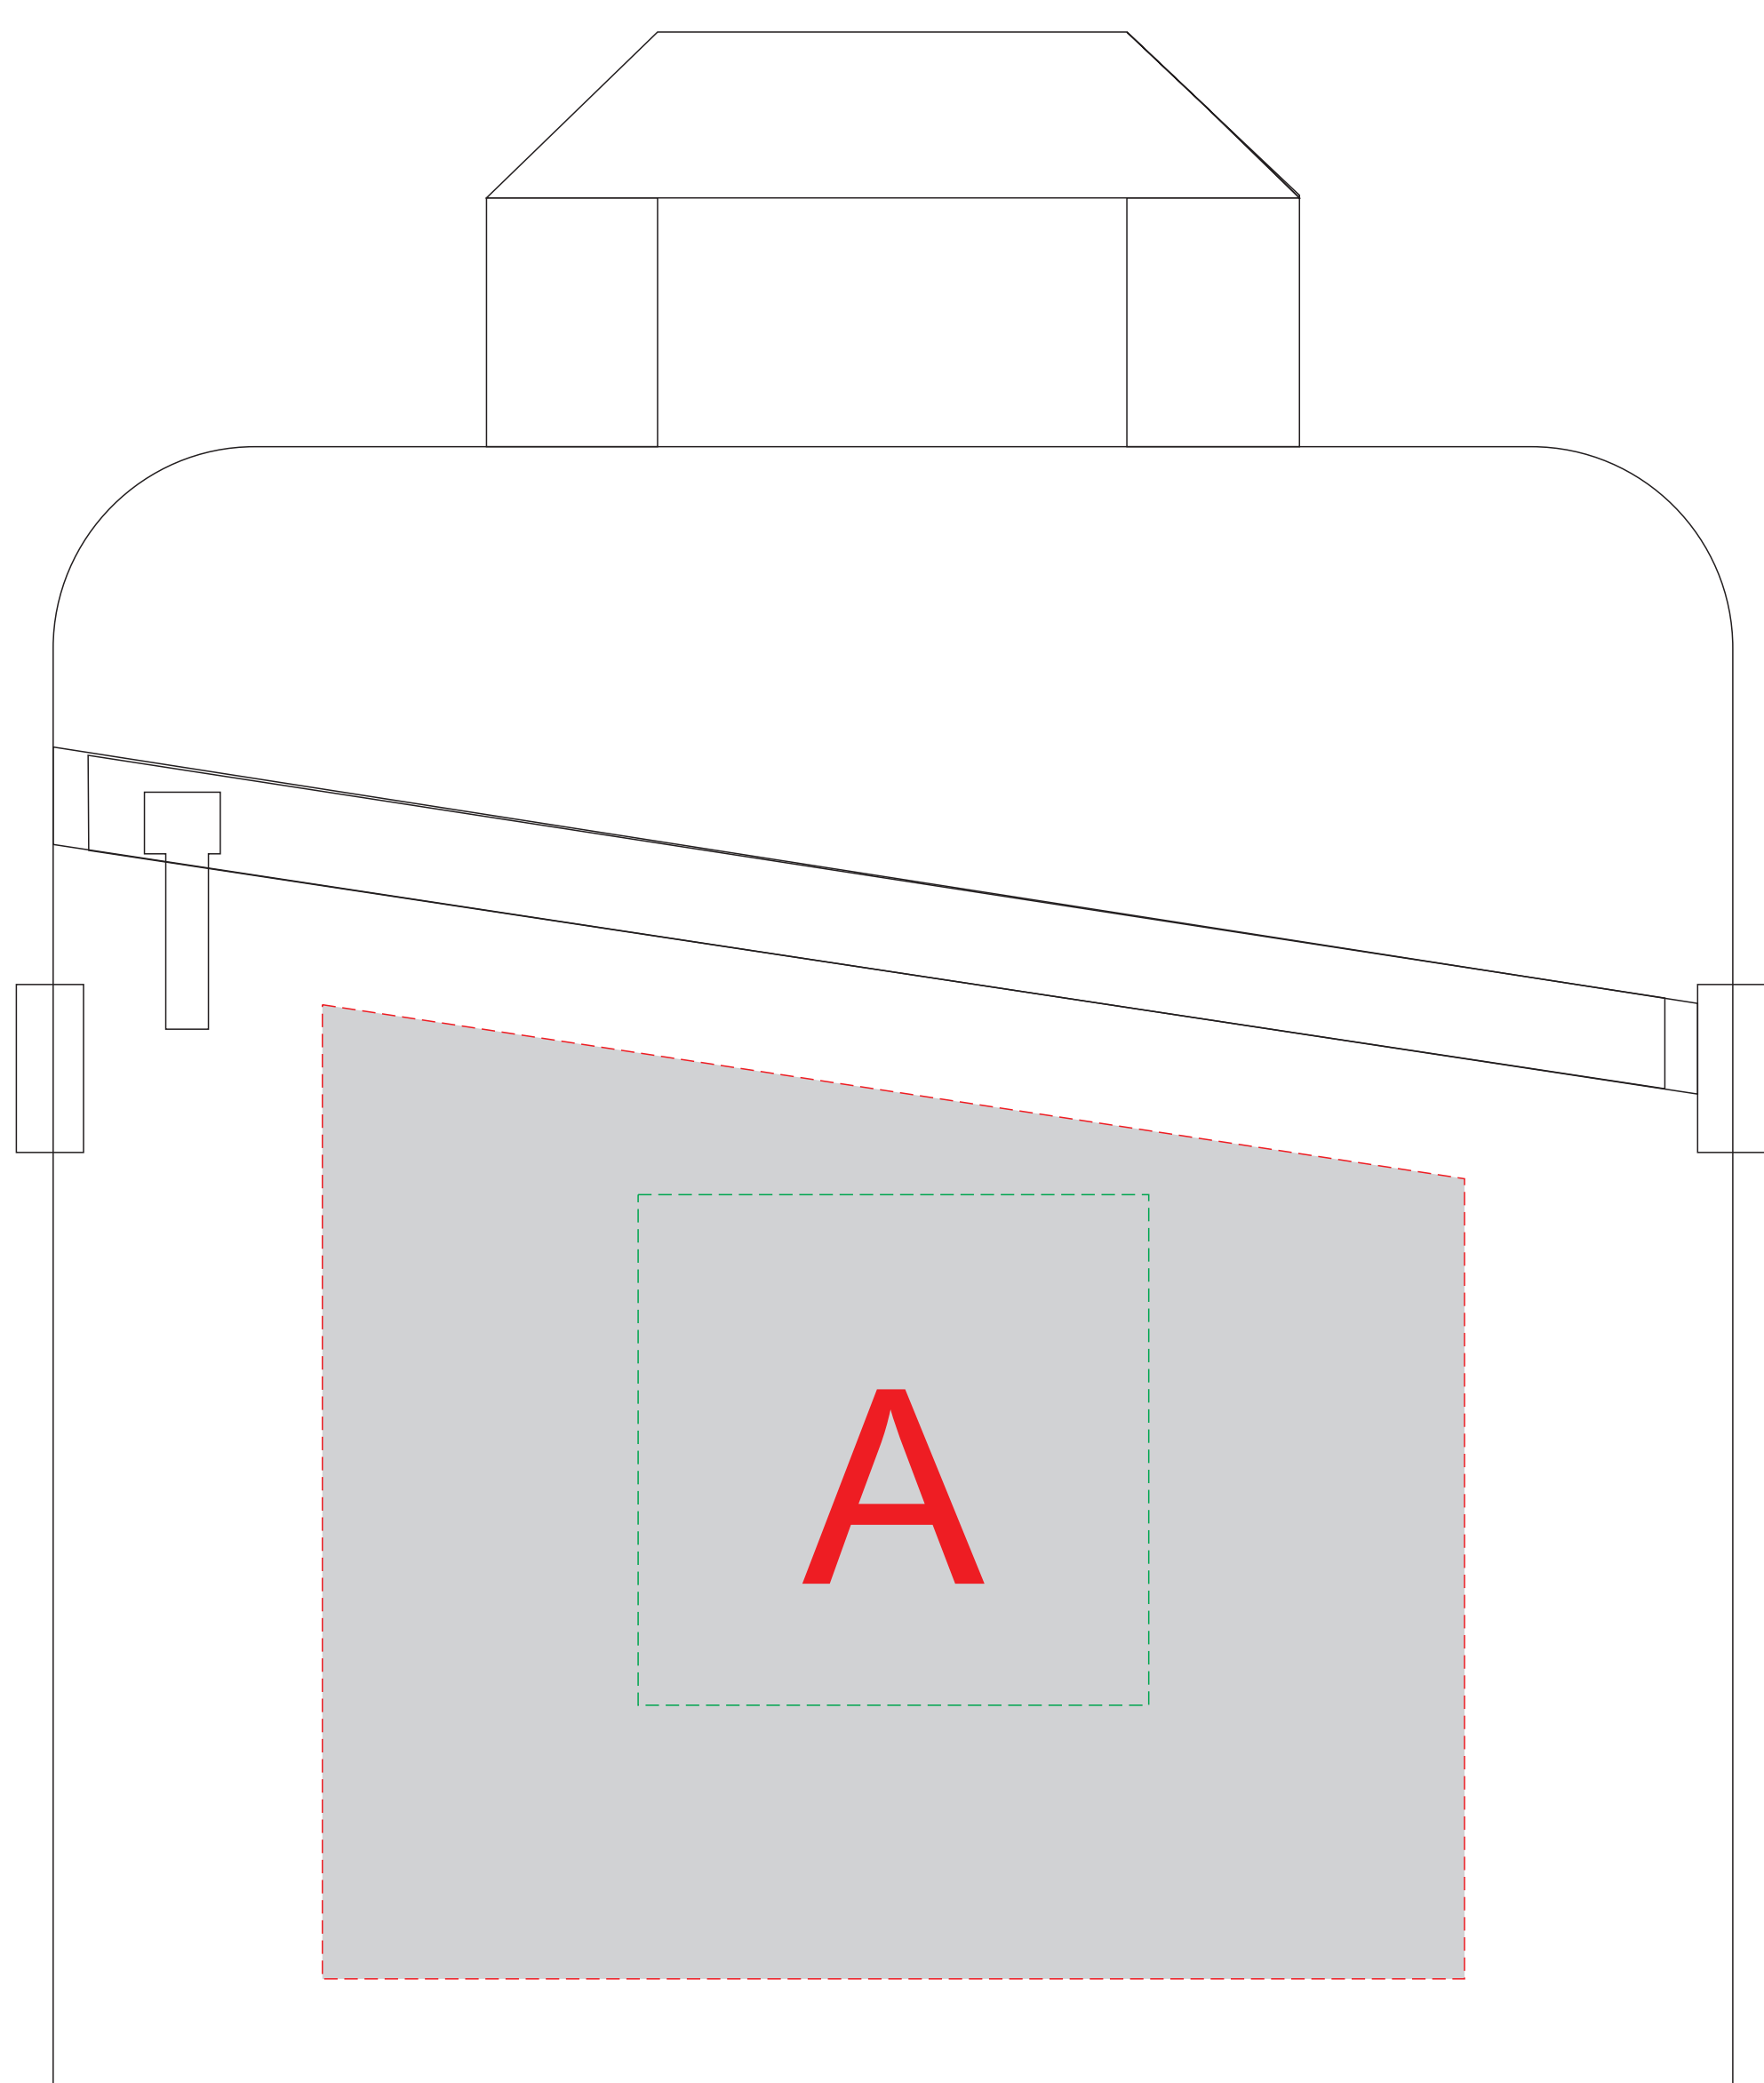

Арт. 9386

сторона 1

сторона 2

А	Вид нанесения	Макс площадь (Ш*В)
	Термотрансфер	170x145мм
	Патч	76x76мм
В	Вид нанесения	Макс площадь (Ш*В)
	Термотрансфер	170x200мм

Масштаб 1:2