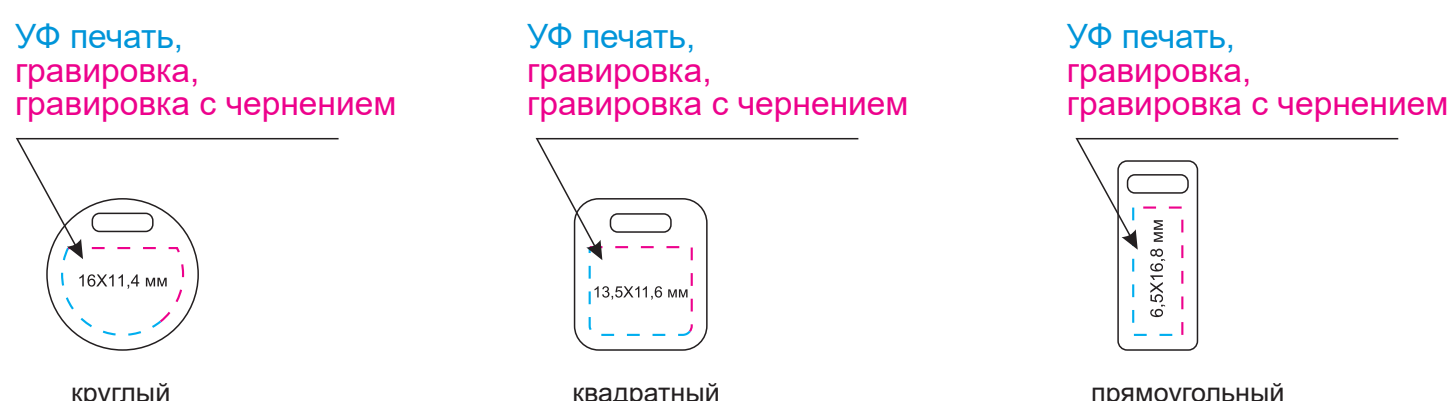

Форзац

Масштаб 1:1

разворот

Шильды на ляссе

Масштаб 1:1

Модель	Ежедневник Rain недатированный, синий
Артикул	14144.030
Количество	
Способ нанесения	
Цветность	
Размер нанесения	

ВНИМАНИЕ!

Тщательно проверяйте макет. Ваша подпись является основанием для печати. Найденная в готовом изделии ошибка, в случае если макет утверждён заказчиком, не является основанием для претензий к переделке заказа. После утверждения макета изменения не принимаются!