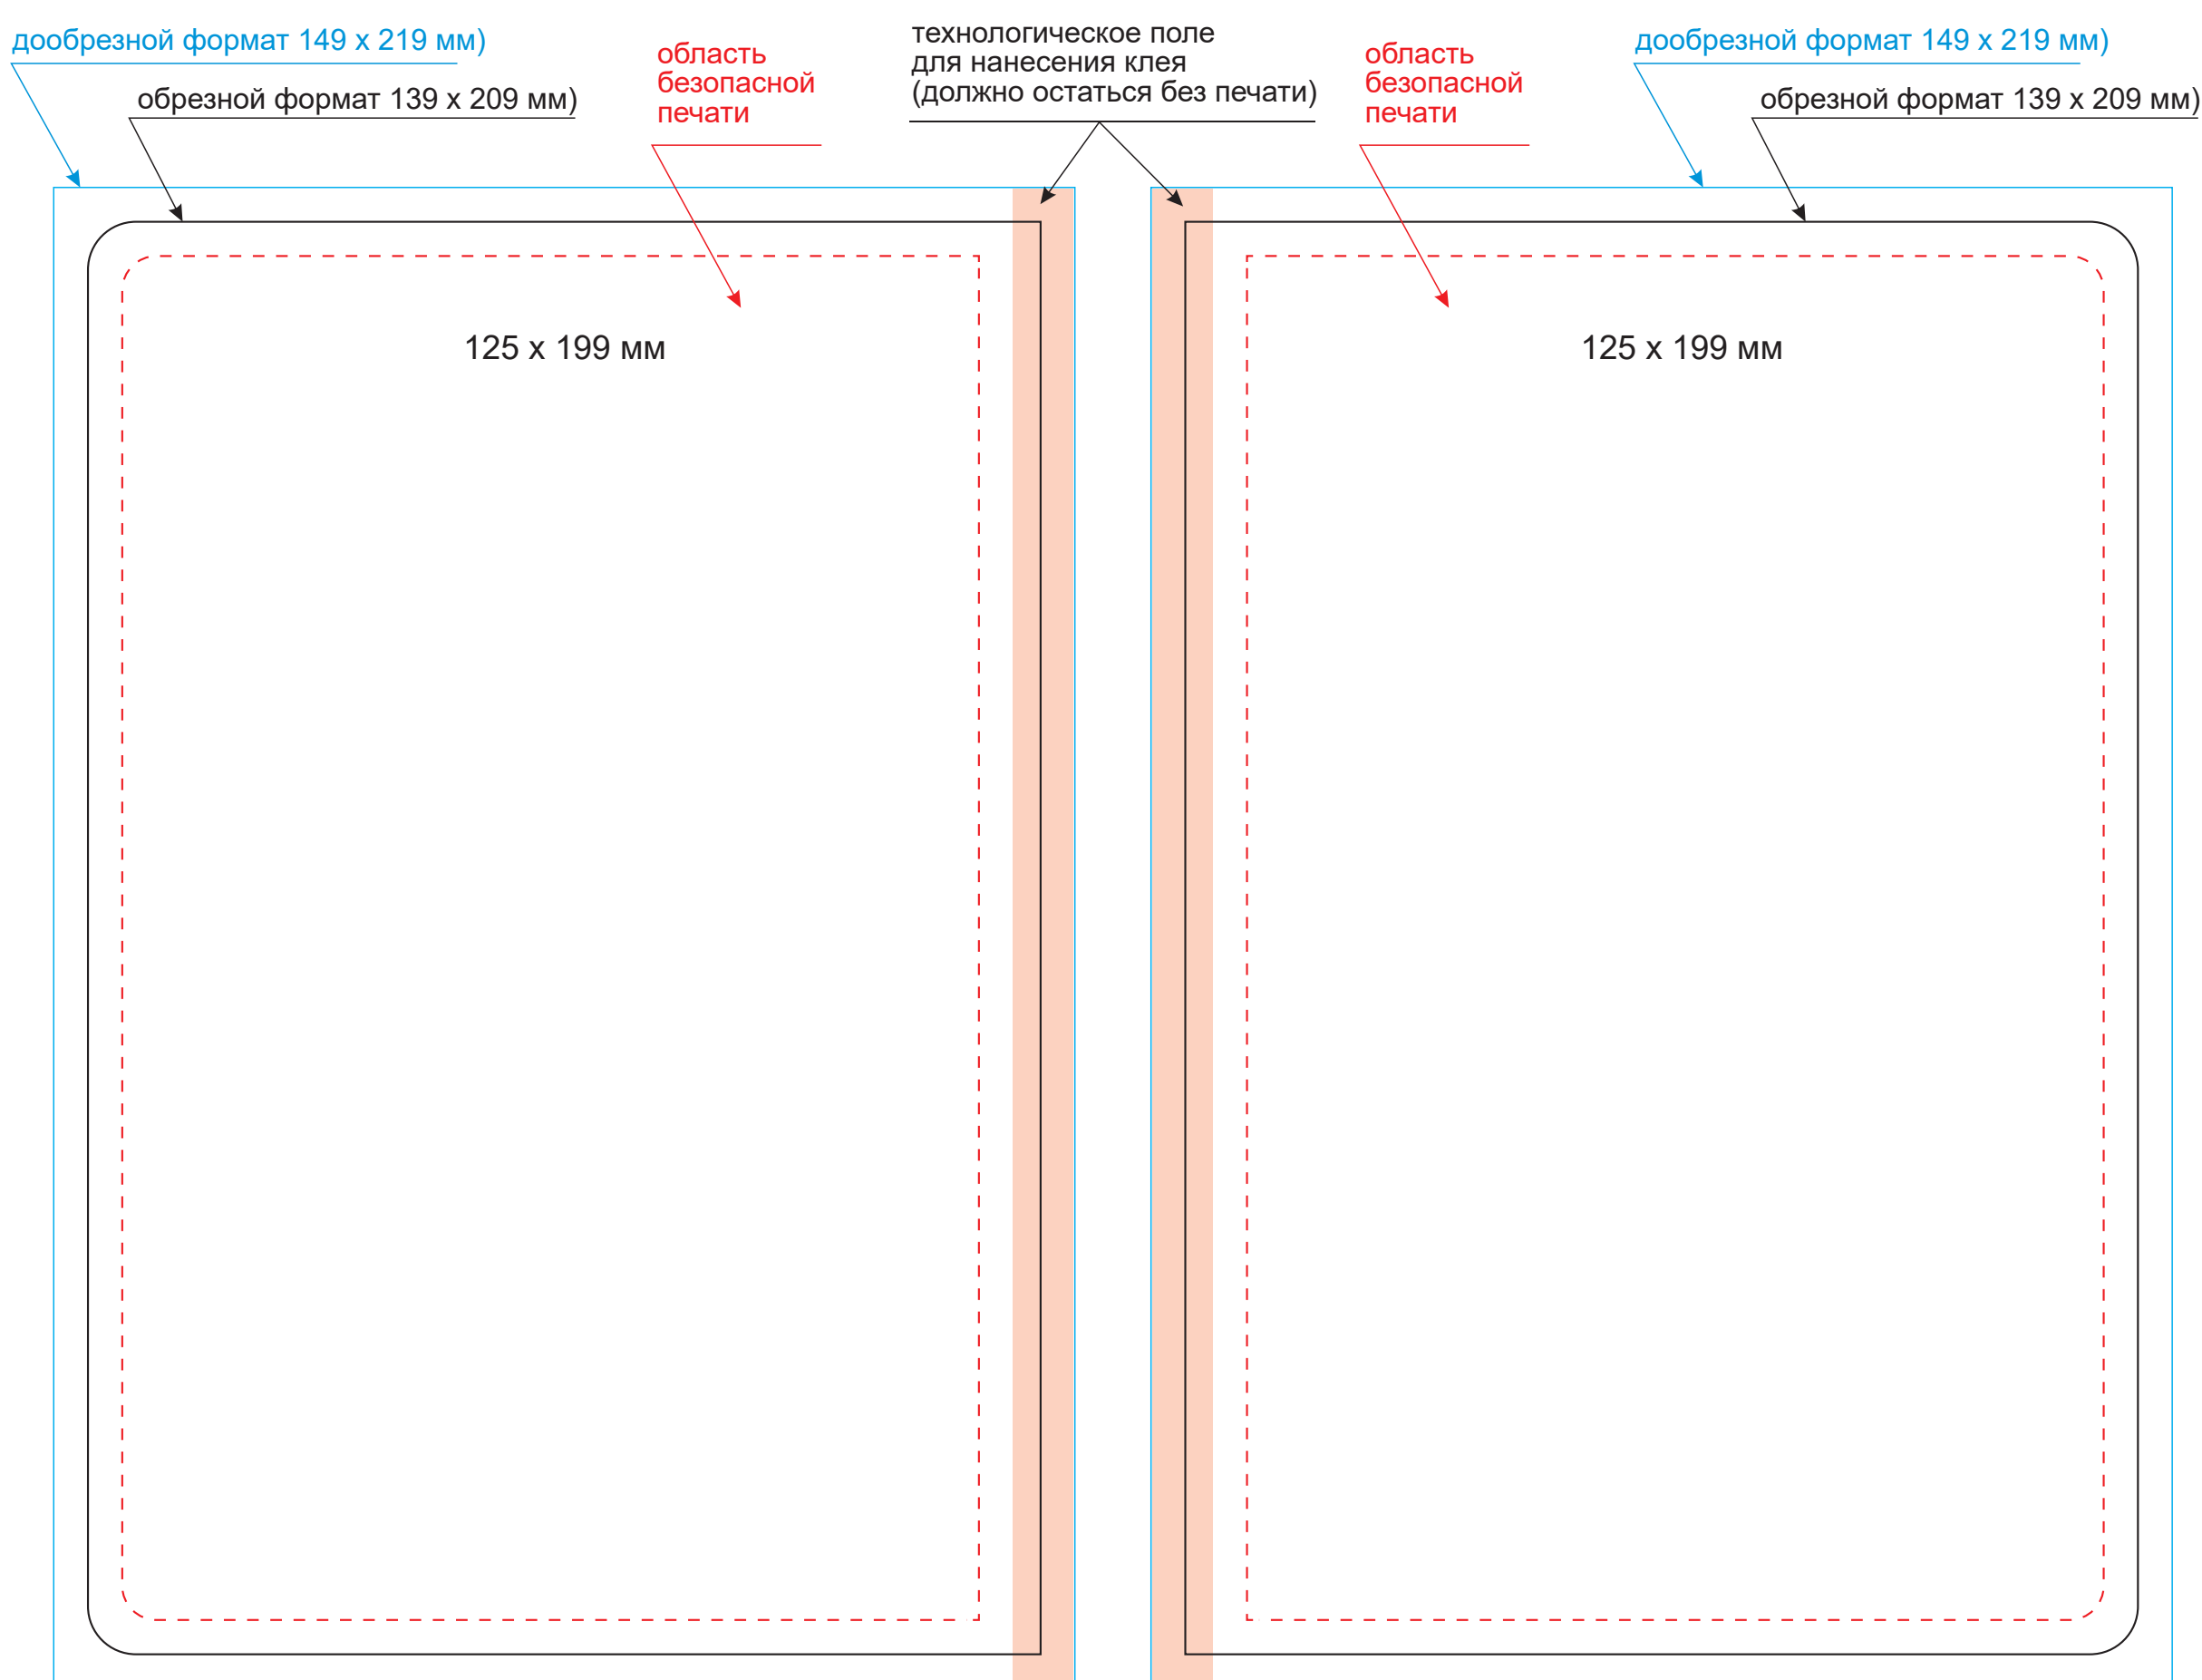

Обложка

Масштаб 1:1

оборот

лицо

Вклейка

Масштаб 1:1

оборот

лицо

Форзац

Масштаб 1:1

разворот

Шильды на ляссе

Масштаб 1:1

Модель	Ежедневник Rain недатированный, синий
Артикул	14144.030
Количество	
Способ нанесения	
Цветность	
Размер нанесения	

ВНИМАНИЕ!

Тщательно проверяйте макет. Ваша подпись является основанием для печати. Найденная в готовом изделии ошибка, в случае если макет утверждён заказчиком, не является основанием для претензий к переделке заказа. После утверждения макета изменения не принимаются!