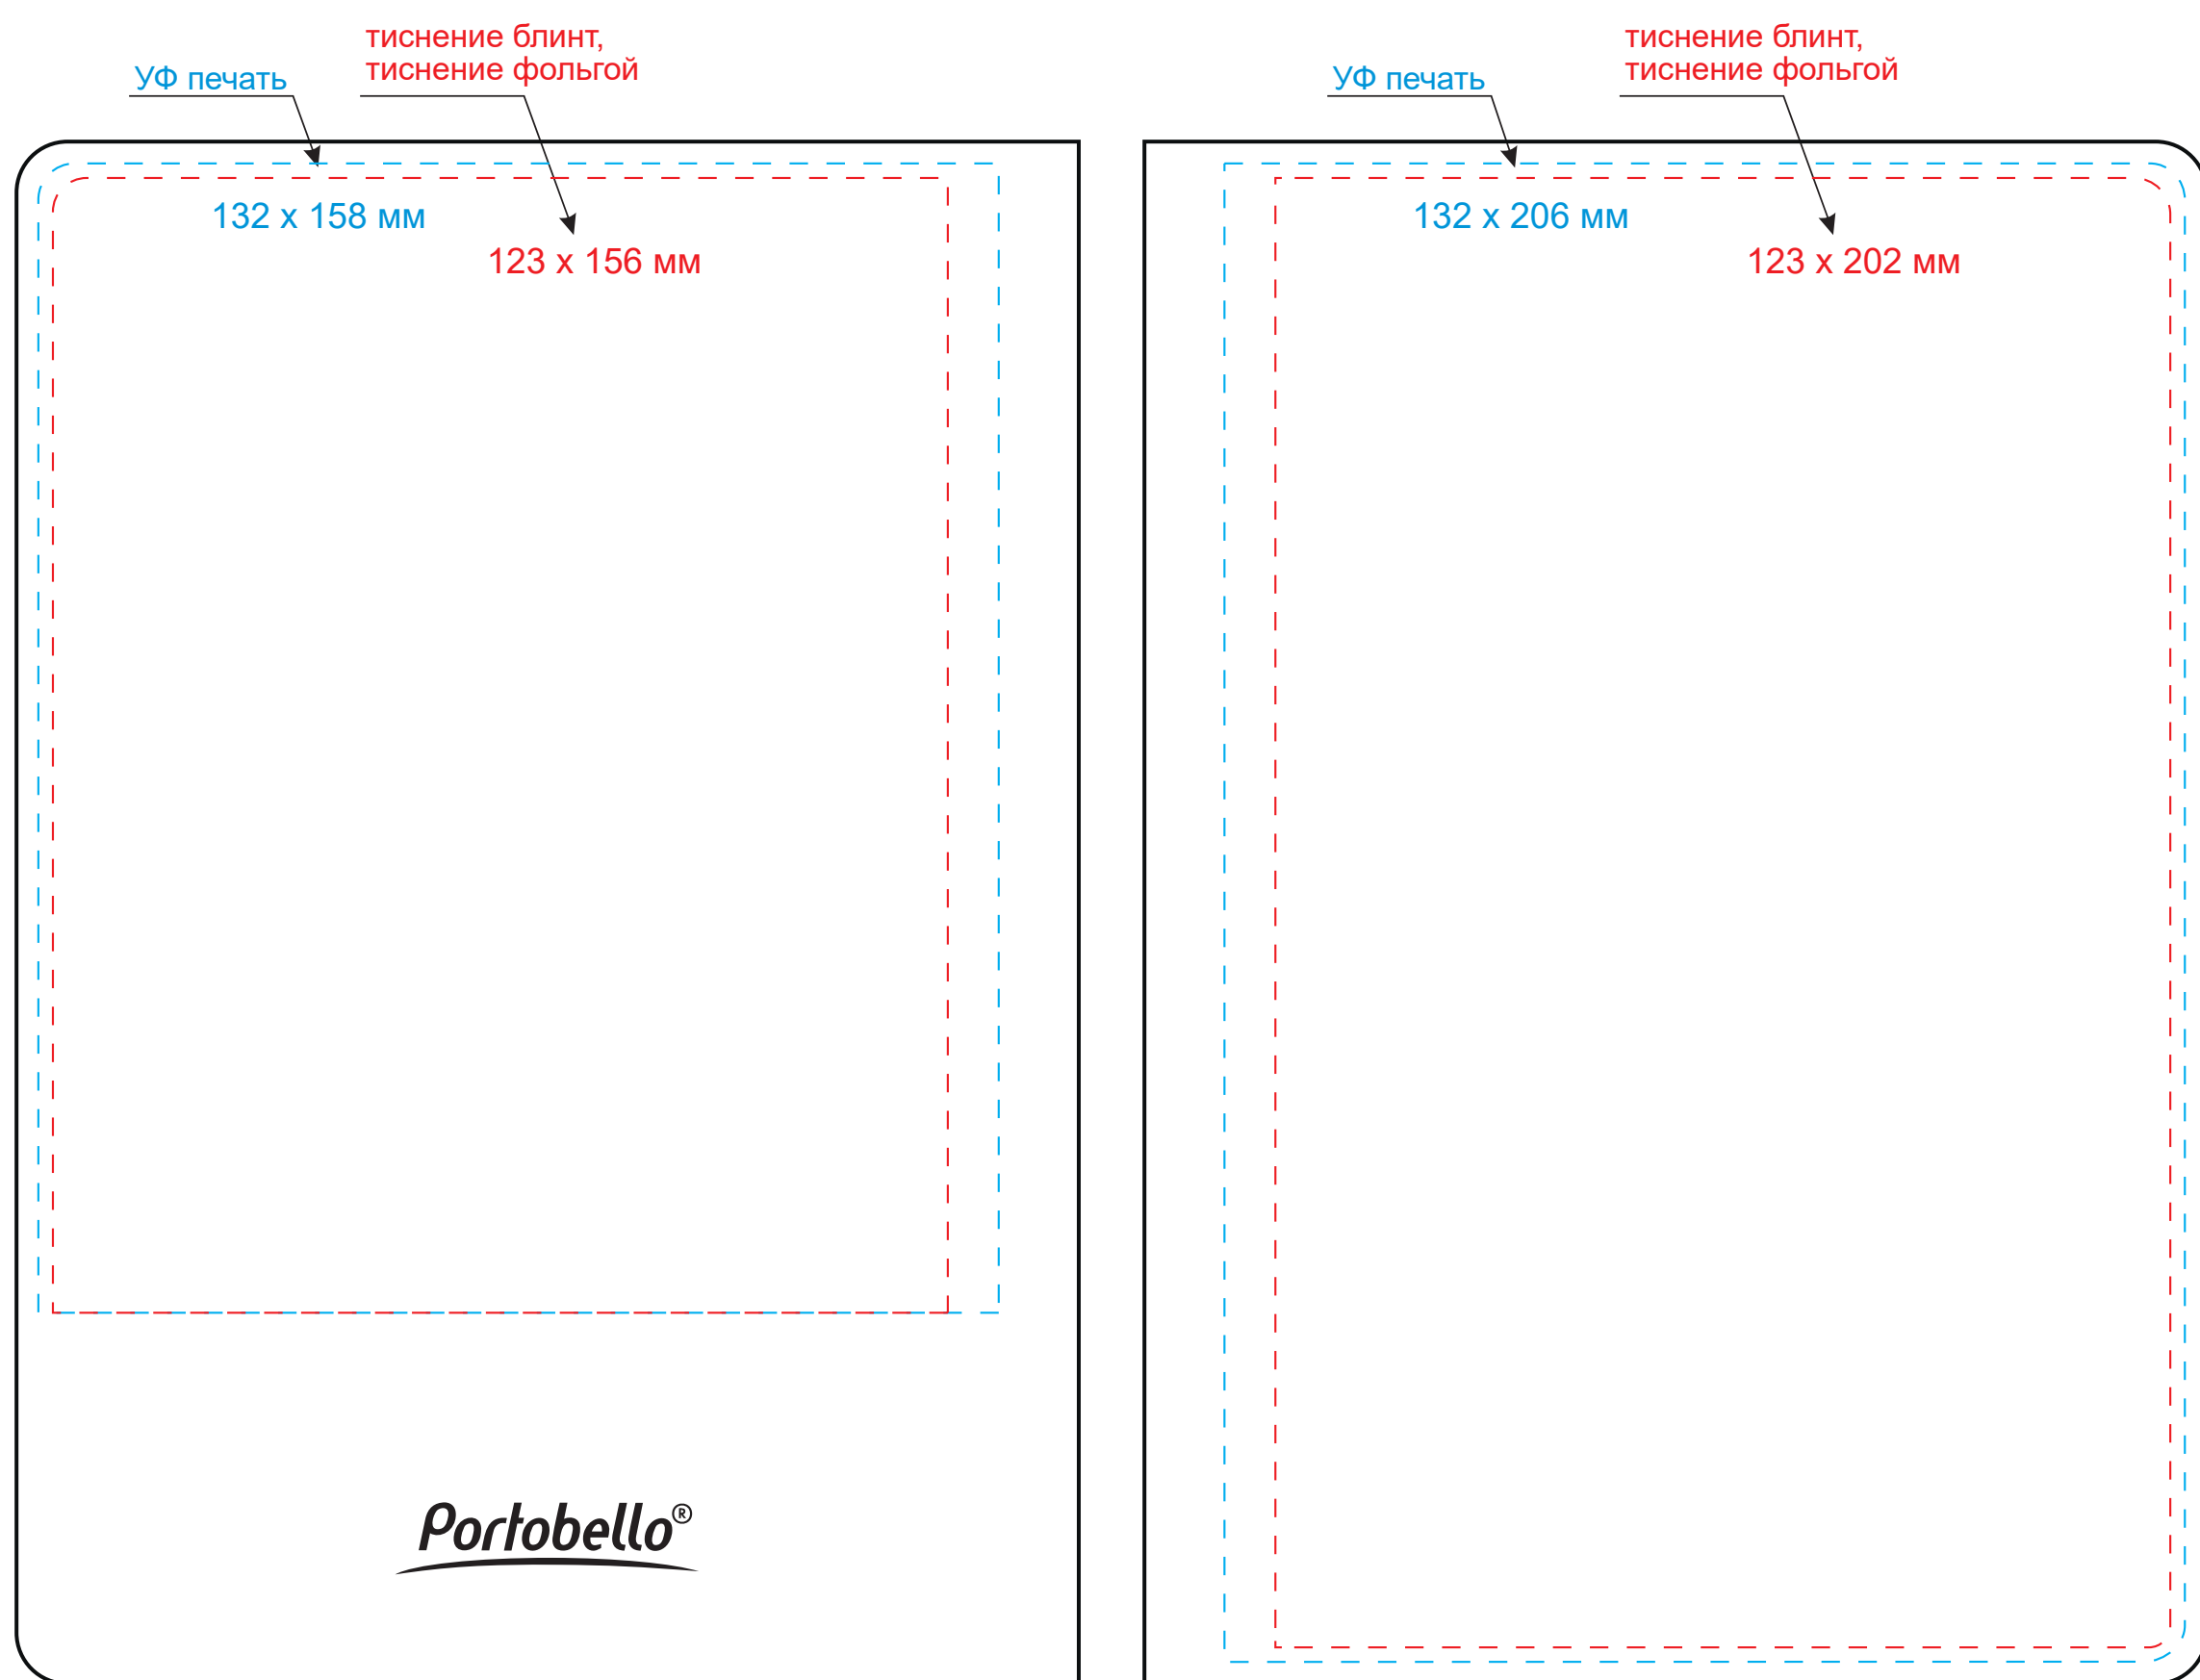

Обложка

Масштаб 1:1

оборот

лицо

Вклейка

Масштаб 1:1

оборот

лицо

Форзац

Масштаб 1:1

разворот

Шильды на ляссе

Масштаб 1:1

Модель	Ежедневник Rain недатированный, синий
Артикул	14144.030
Количество	
Способ нанесения	
Цветность	
Размер нанесения	

ВНИМАНИЕ!

Тщательно проверяйте макет. Ваша подпись является основанием для печати. Найденная в готовом изделии ошибка, в случае если макет утверждён заказчиком, не является основанием для претензий к переделке заказа. После утверждения макета изменения не принимаются!