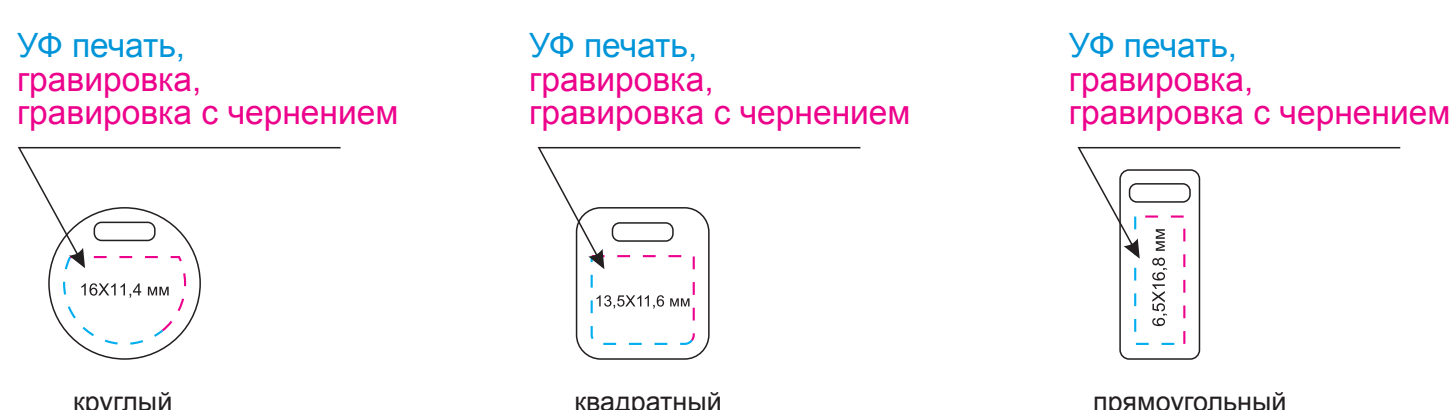

Форзац

Масштаб 1:1

разворот

Шильды на ляссе

Масштаб 1:1

Модель	Ежедневник Portobello Trend, Rain, недатированный, фиолетовый
Артикул	14144.034
Количество	
Способ нанесения	
Цветность	
Размер нанесения	

ВНИМАНИЕ!