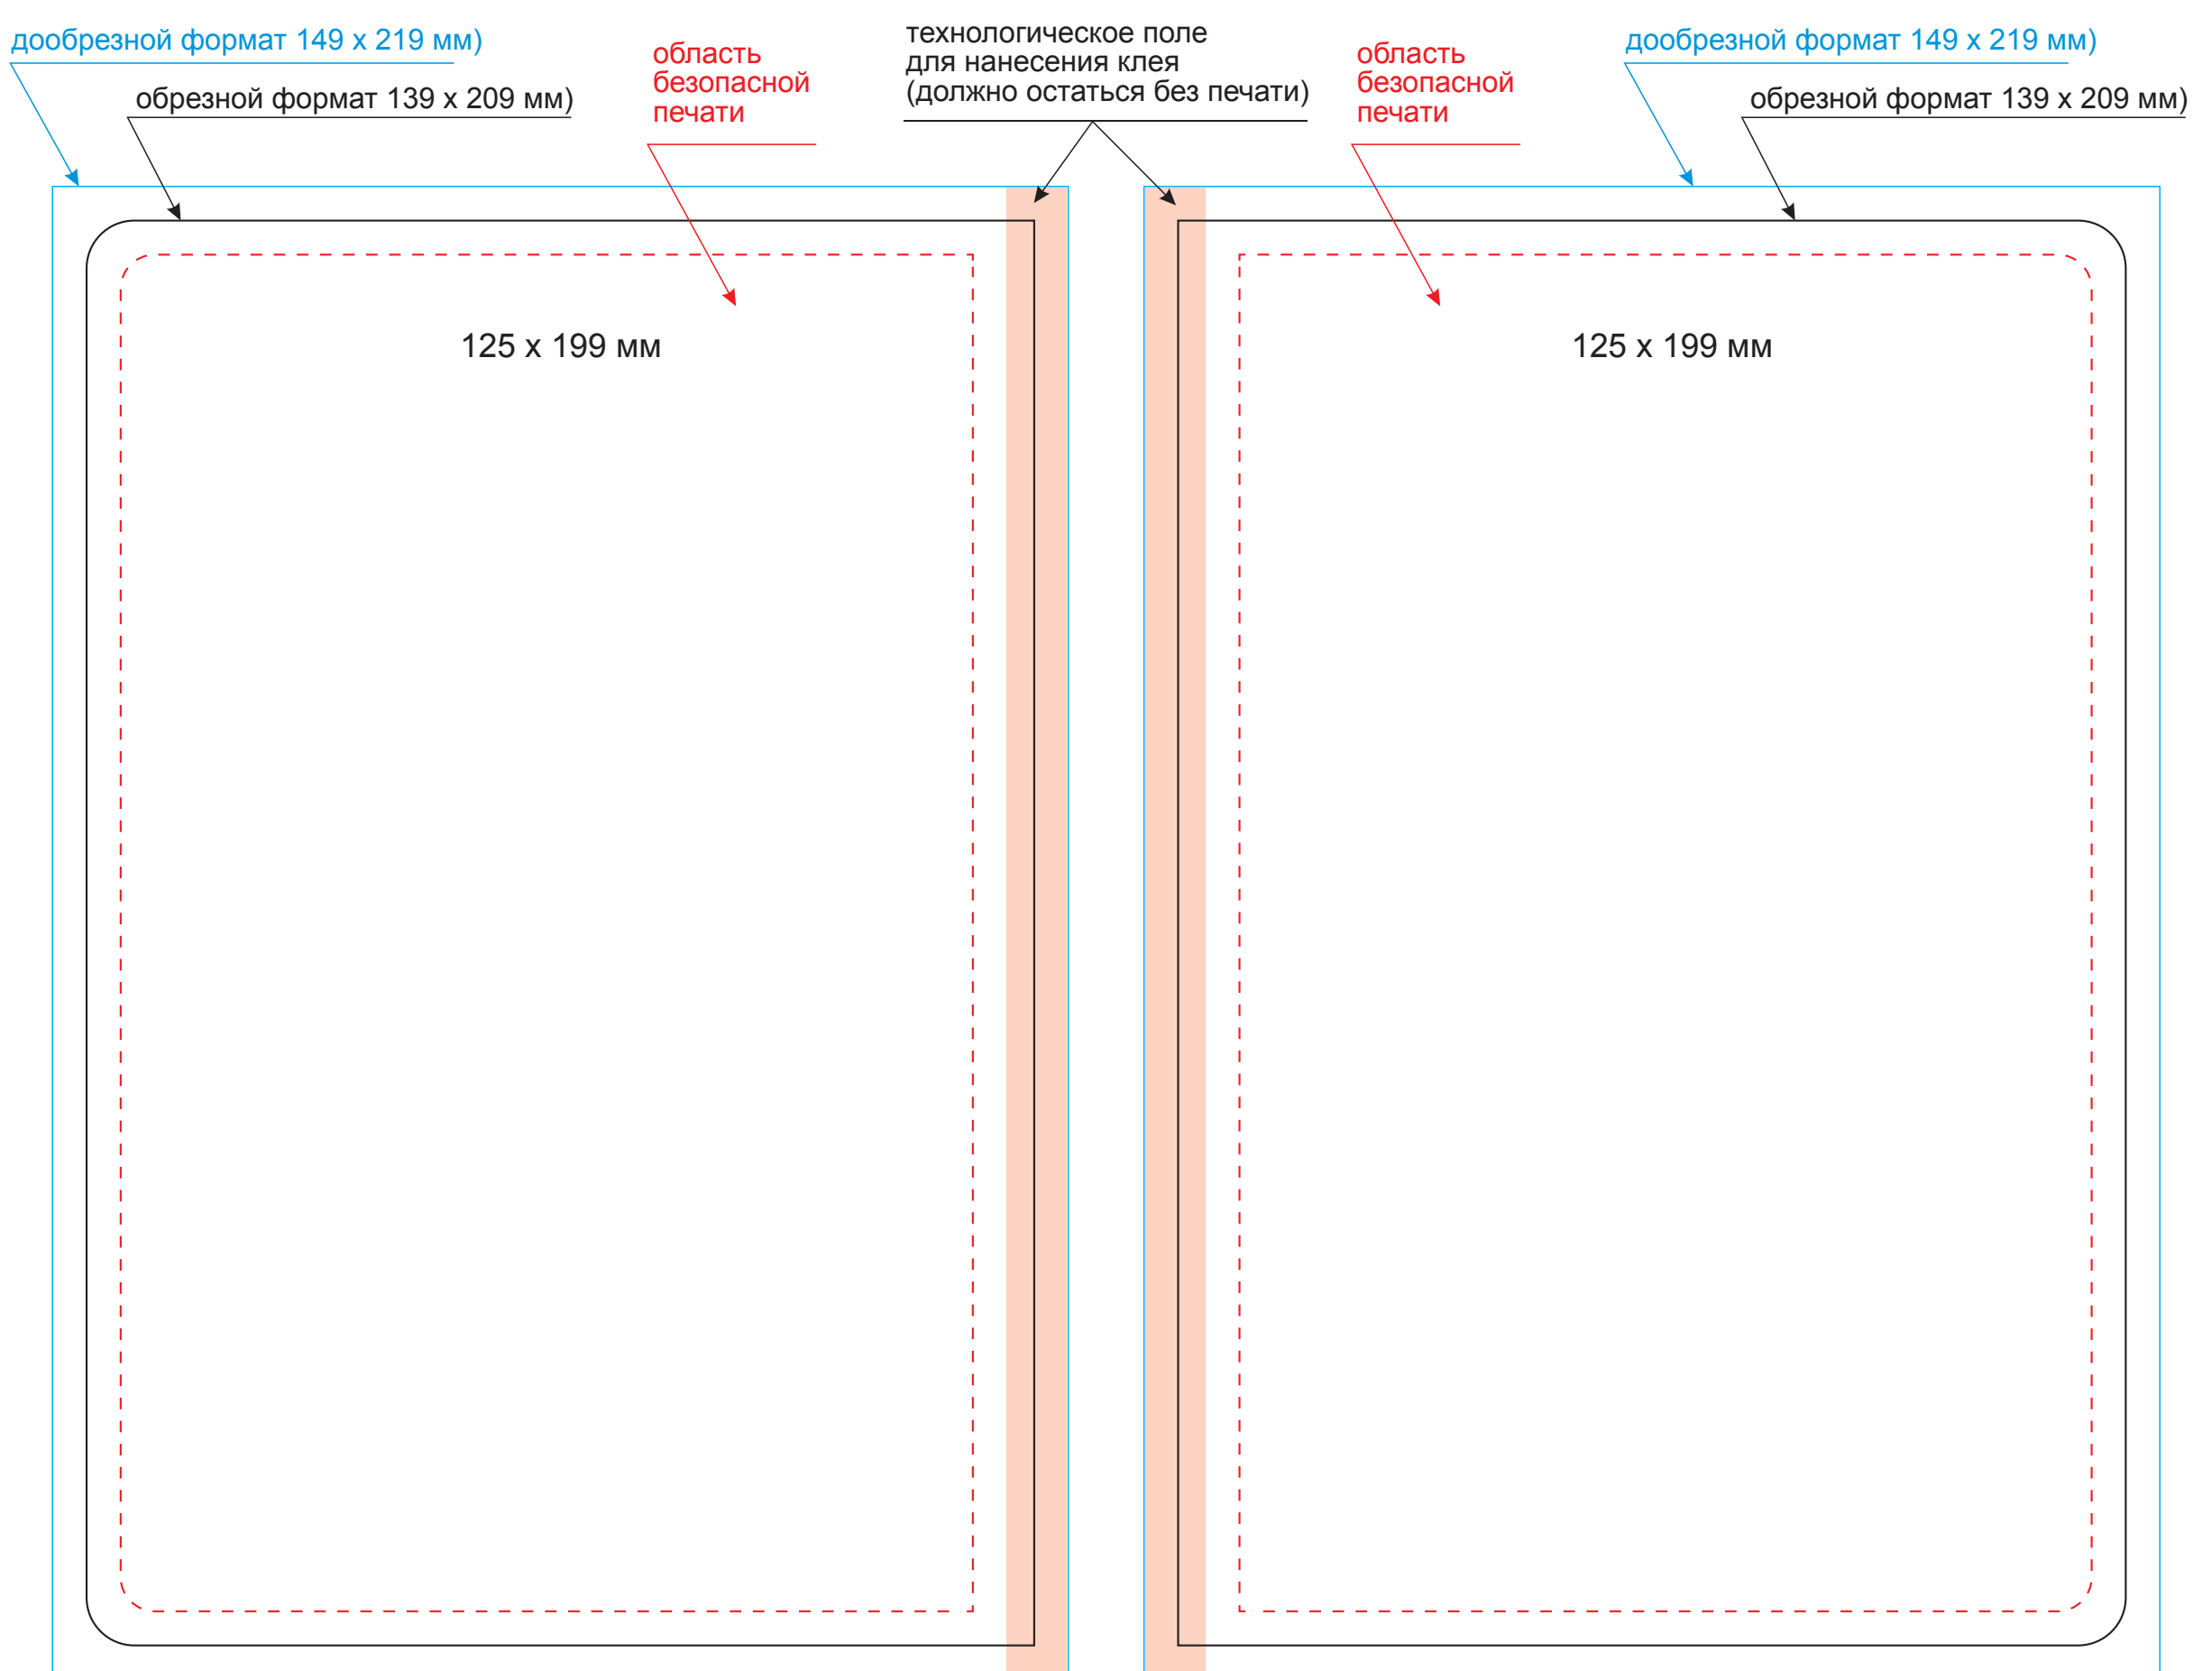

Обложка

Масштаб 1:1

оборот

лицо

Вклейка

Масштаб 1:1

оборот

лицо

Форзац

Масштаб 1:1

разворот

Шильды на ляссе

Масштаб 1:1

Модель	Ежедневник Portobello Trend, Rain, недатированный, фиолетовый
Артикул	14144.034
Количество	
Способ нанесения	
Цветность	
Размер нанесения	

ВНИМАНИЕ!