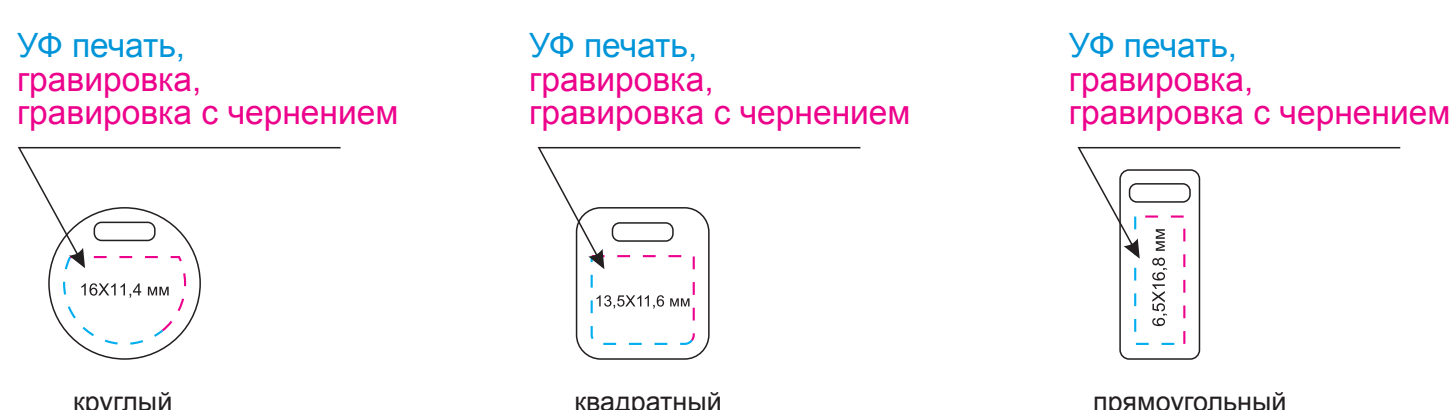

Форзац

Масштаб 1:1

разворот

Шильды на ляссе

Масштаб 1:1

Модель	Ежедневник Rain недатированный, красный
Артикул	14144.060
Количество	
Способ нанесения	
Цветность	
Размер нанесения	

ВНИМАНИЕ!

Тщательно проверяйте макет. Ваша подпись является основанием для печати. Найденная в готовом изделии ошибка, в случае если макет утверждён заказчиком, не является основанием для претензий к переделке заказа. После утверждения макета изменения не принимаются!