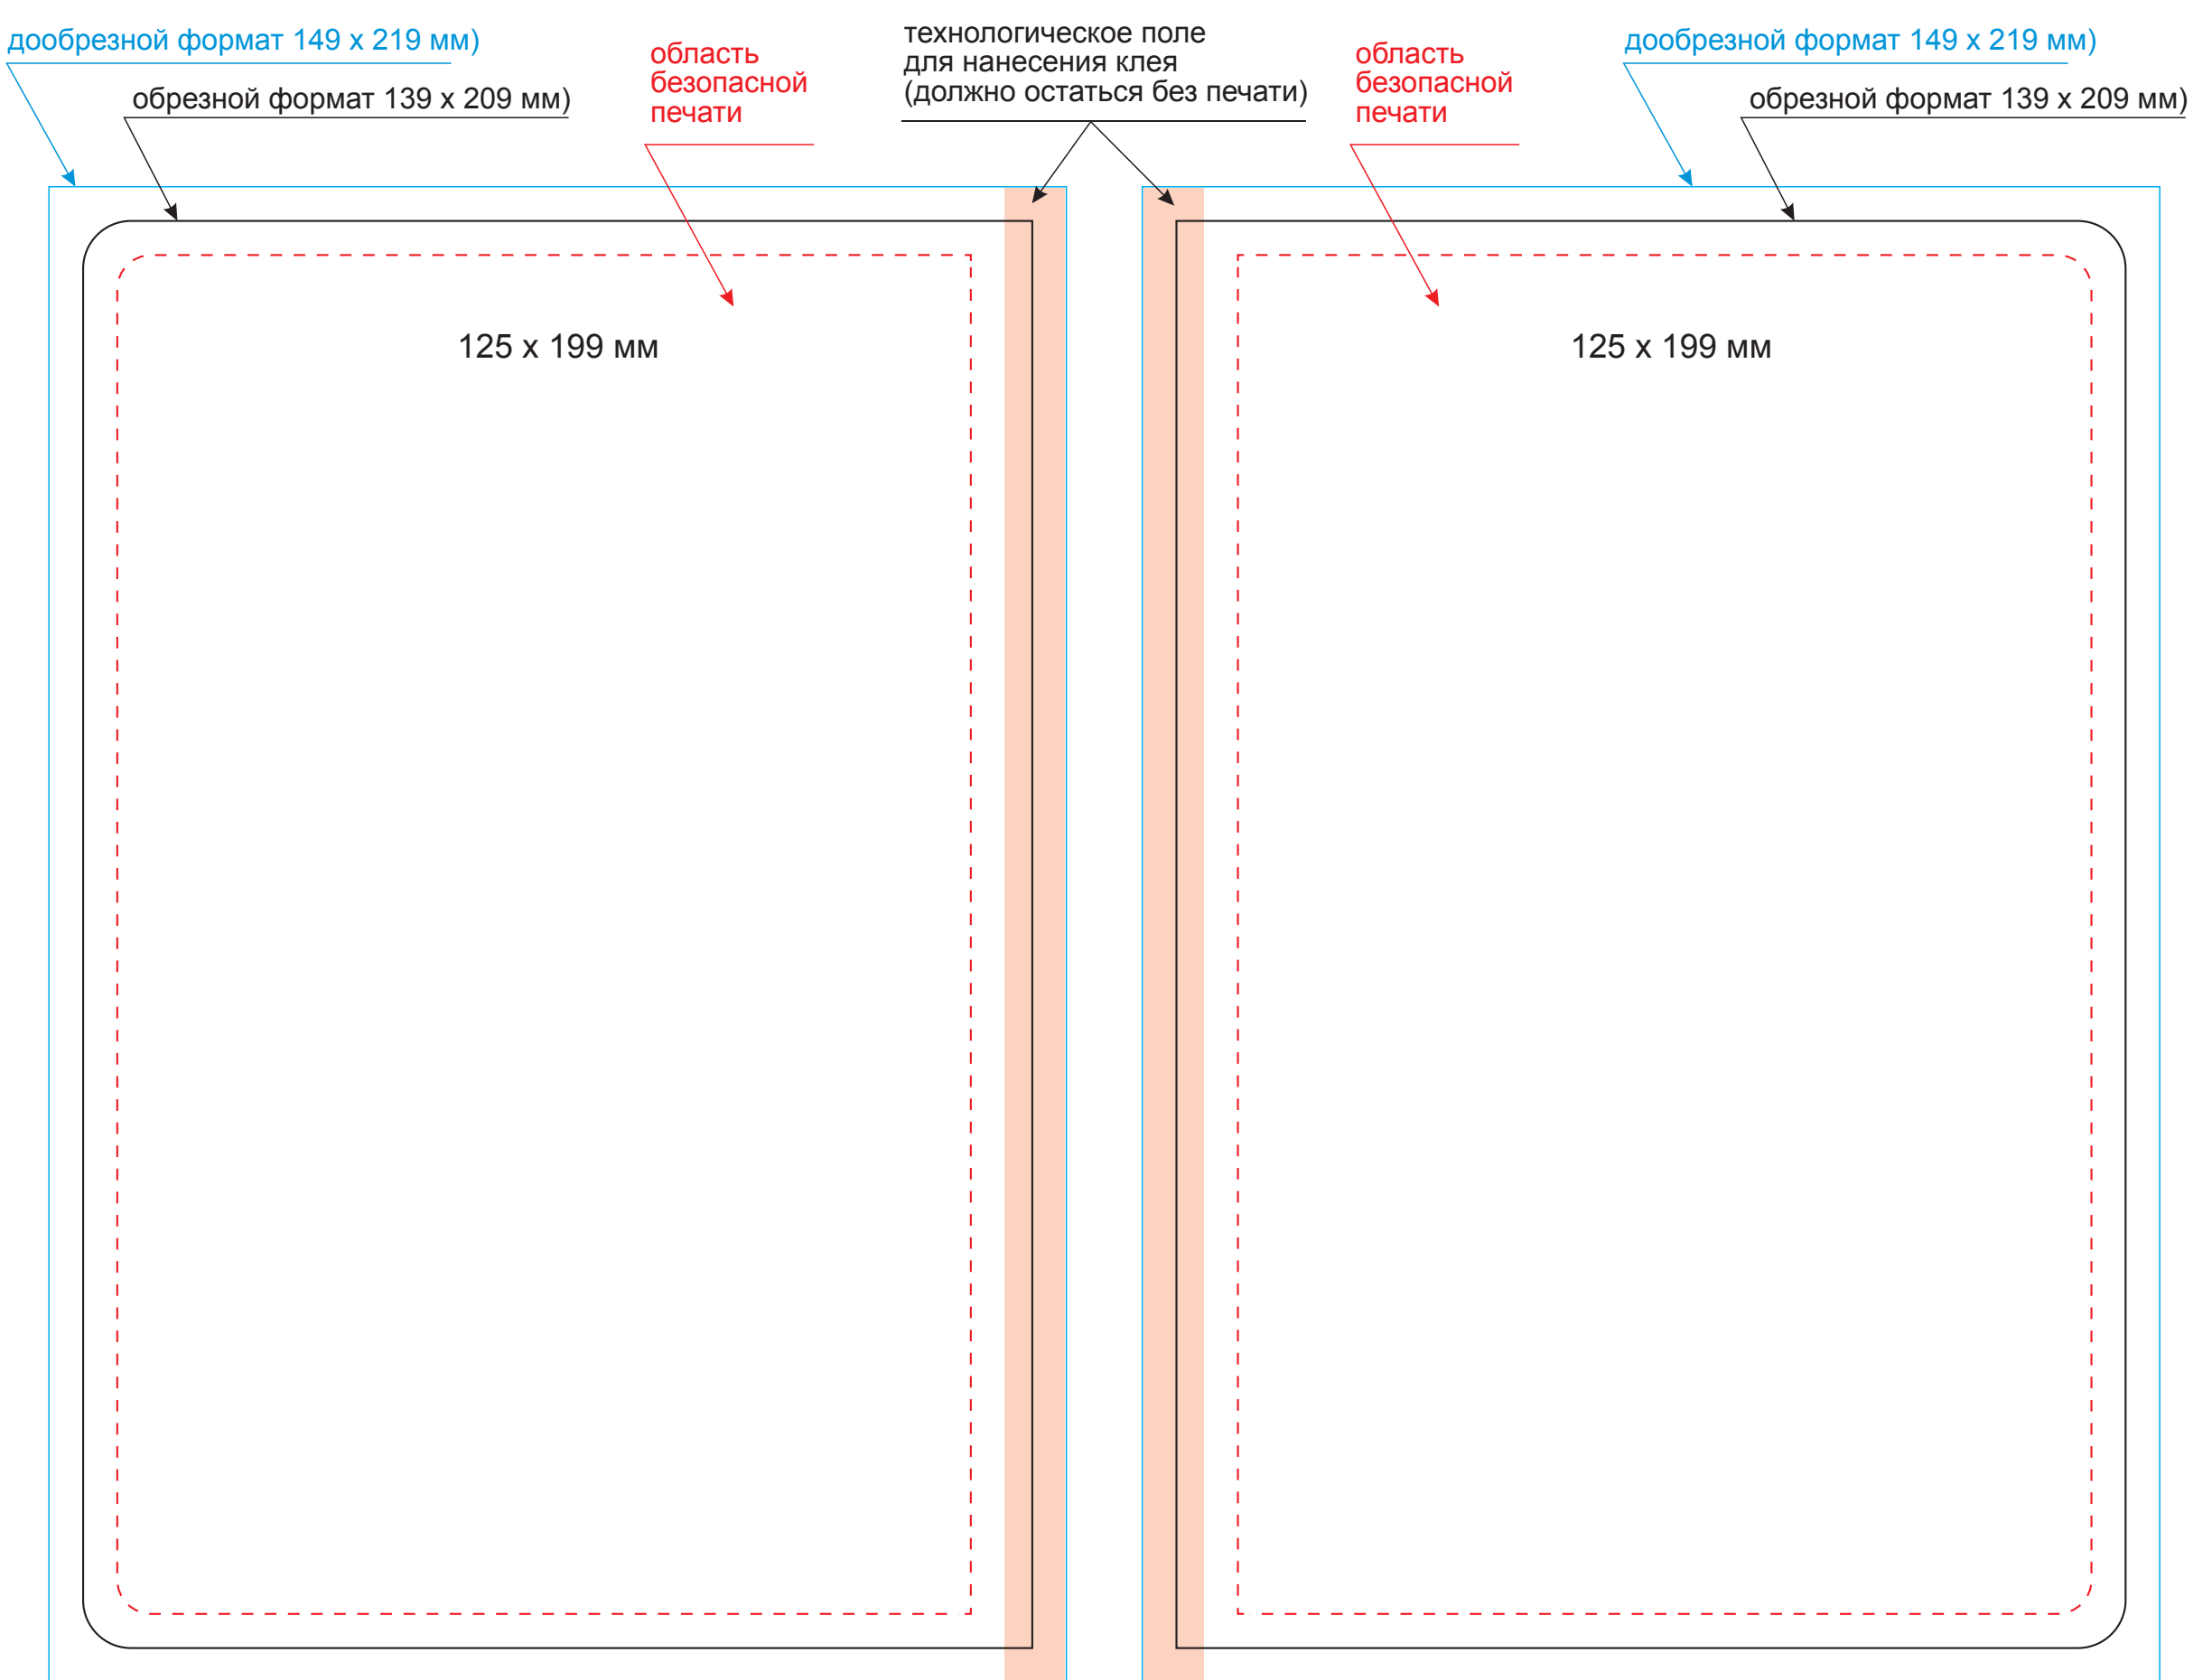

Обложка

Масштаб 1:1

оборот

лицо

Вклейка

Масштаб 1:1

оборот

лицо

Форзац

Масштаб 1:1

разворот

Шильды на ляссе

Масштаб 1:1

Модель	Ежедневник Rain недатированный, красный
Артикул	14144.060
Количество	
Способ нанесения	
Цветность	
Размер нанесения	

ВНИМАНИЕ!

Тщательно проверяйте макет. Ваша подпись является основанием для печати. Найденная в готовом изделии ошибка, в случае если макет утверждён заказчиком, не является основанием для претензий к переделке заказа. После утверждения макета изменения не принимаются!