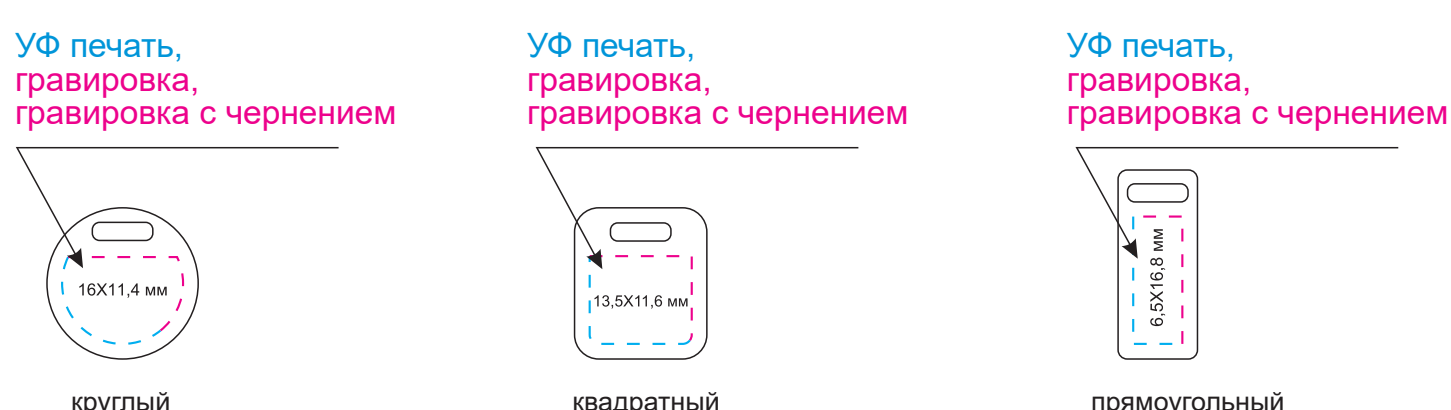

Форзац

Масштаб 1:1

разворот

Шильды на ляссе

Масштаб 1:1

круглый

квадратный

прямоугольный