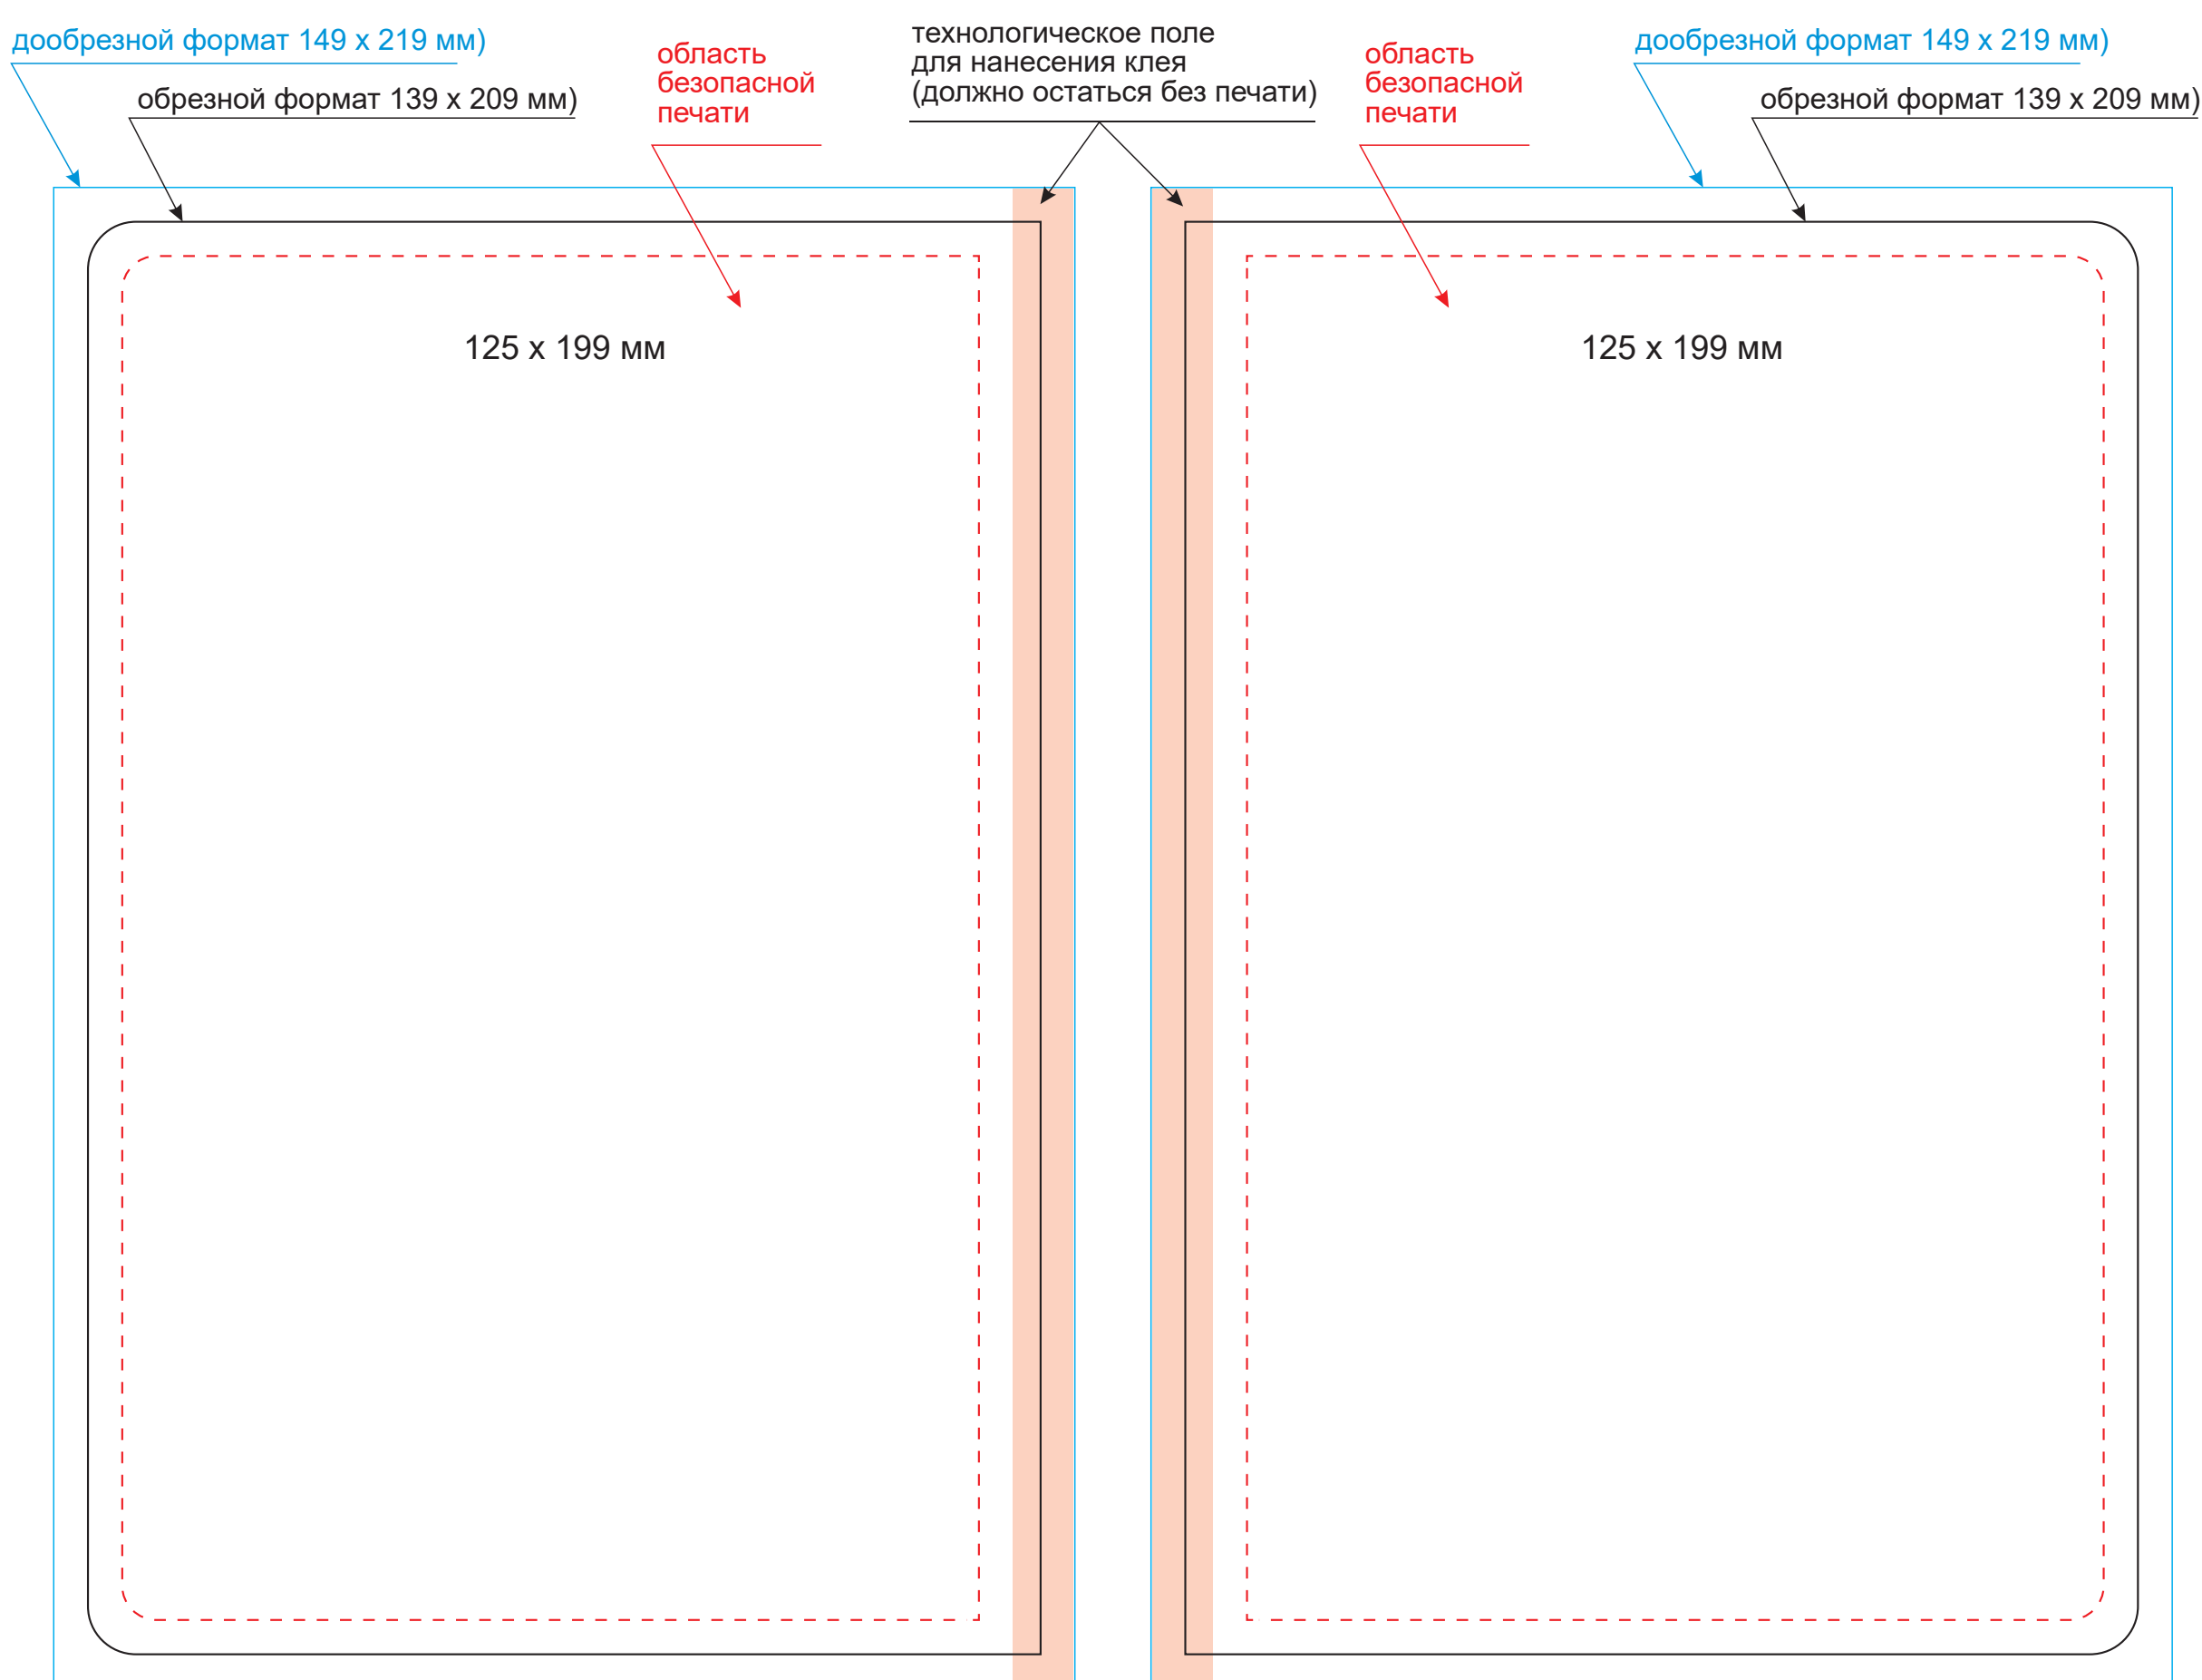

Обложка

Масштаб 1:1

оборот

лицо

Вклейка

Масштаб 1:1

оборот

лицо

Форзац

Масштаб 1:1

разворот

Шильды на ляссе

Масштаб 1:1

круглый

квадратный

прямоугольный

Модель	Ежедневник Portobello Trend, Rain, недатированный, оранжевый
Артикул	14144.070
Количество	
Способ нанесения	
Цветность	
Размер нанесения	

ВНИМАНИЕ!

Тщательно проверяйте макет. Ваша подпись является основанием для печати. Найденная в готовом изделии ошибка, в случае если макет утверждён заказчиком, не является основанием для претензий к переделке заказа. После утверждения макета изменения не принимаются!