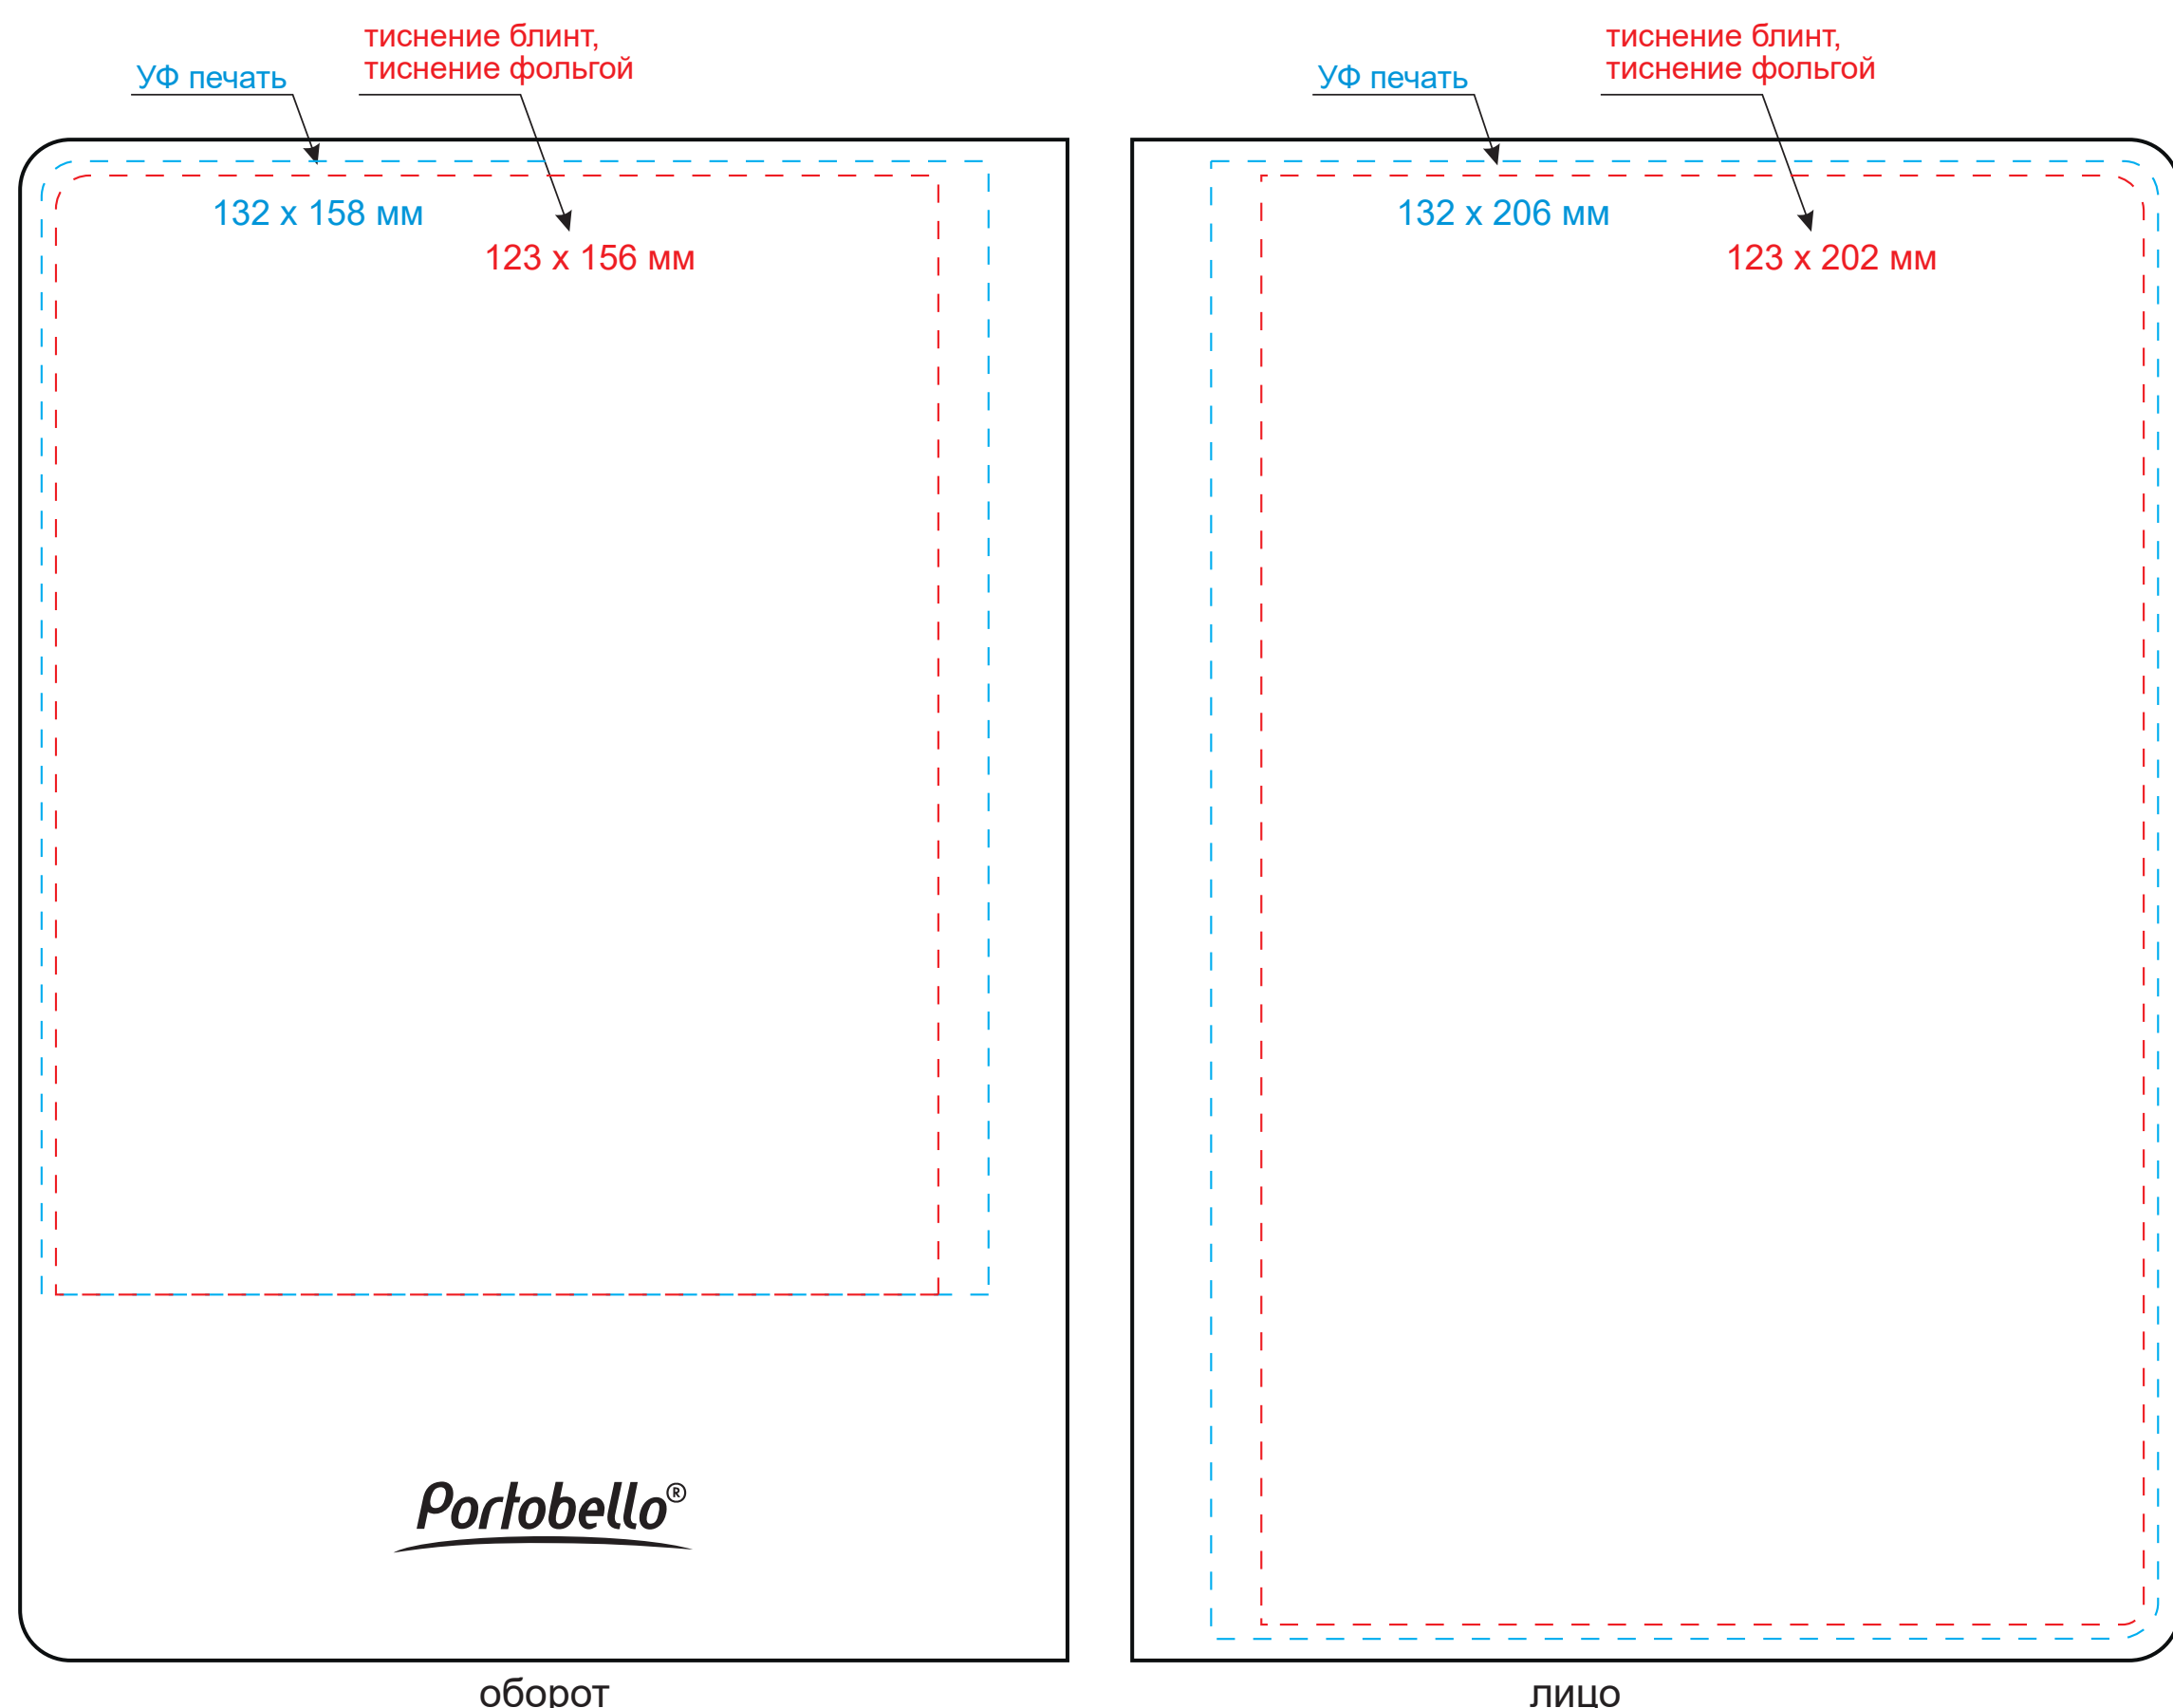

Обложка

Масштаб 1:1

оборот

лицо

Вклейка

Масштаб 1:1

оборот

лицо

Форзац

Масштаб 1:1

разворот

Шильды на ляссе

Масштаб 1:1

круглый

квадратный

прямоугольный

Модель	Ежедневник Portobello Trend, Rain, недатированный, оранжевый
Артикул	14144.070
Количество	
Способ нанесения	
Цветность	
Размер нанесения	

ВНИМАНИЕ!

Тщательно проверяйте макет. Ваша подпись является основанием для печати. Найденная в готовом изделии ошибка, в случае если макет утверждён заказчиком, не является основанием для претензий к переделке заказа. После утверждения макета изменения не принимаются!