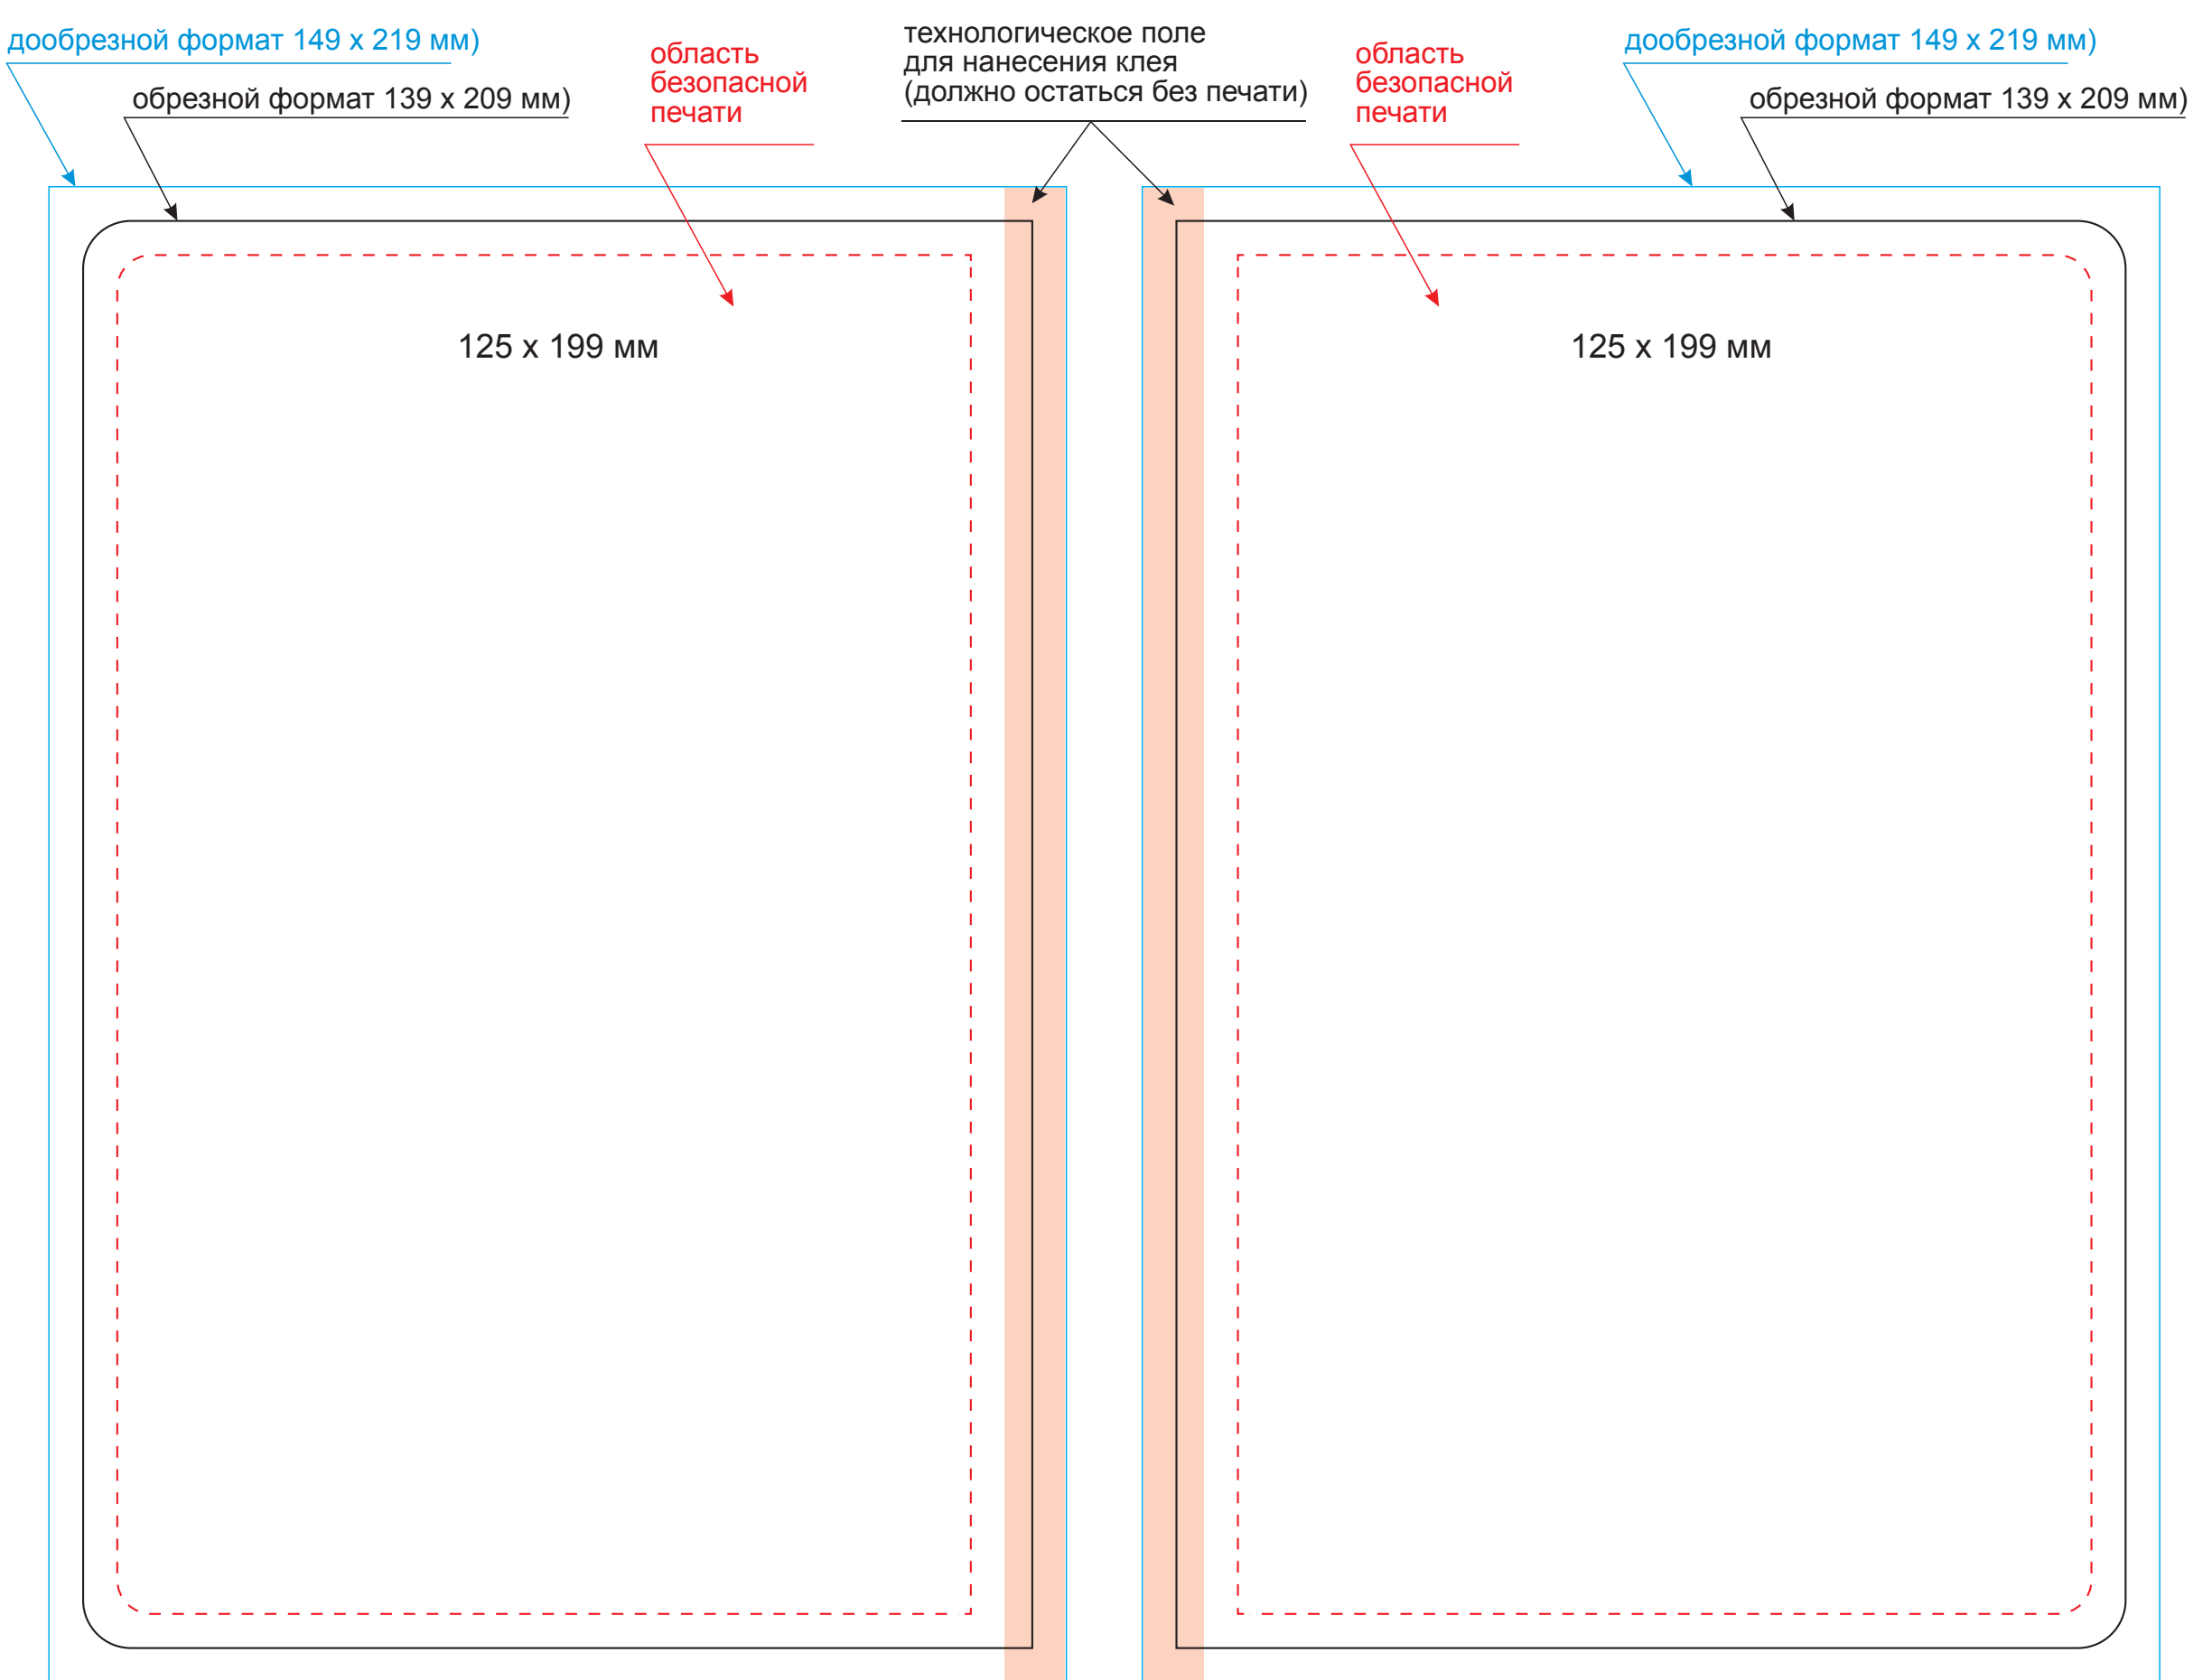

Обложка

Масштаб 1:1

оборот

лицо

Вклейка

Масштаб 1:1

оборот

лицо

Форзац

Масштаб 1:1

разворот

Шильды на ляссе

Масштаб 1:1

| | |
|------------------|--|
| Модель | Ежедневник Portobello Trend, Voyage, недатированный, серый |
| Артикул | 14147.020 |
| Количество | |
| Способ нанесения | |
| Цветность | |
| Размер нанесения | |