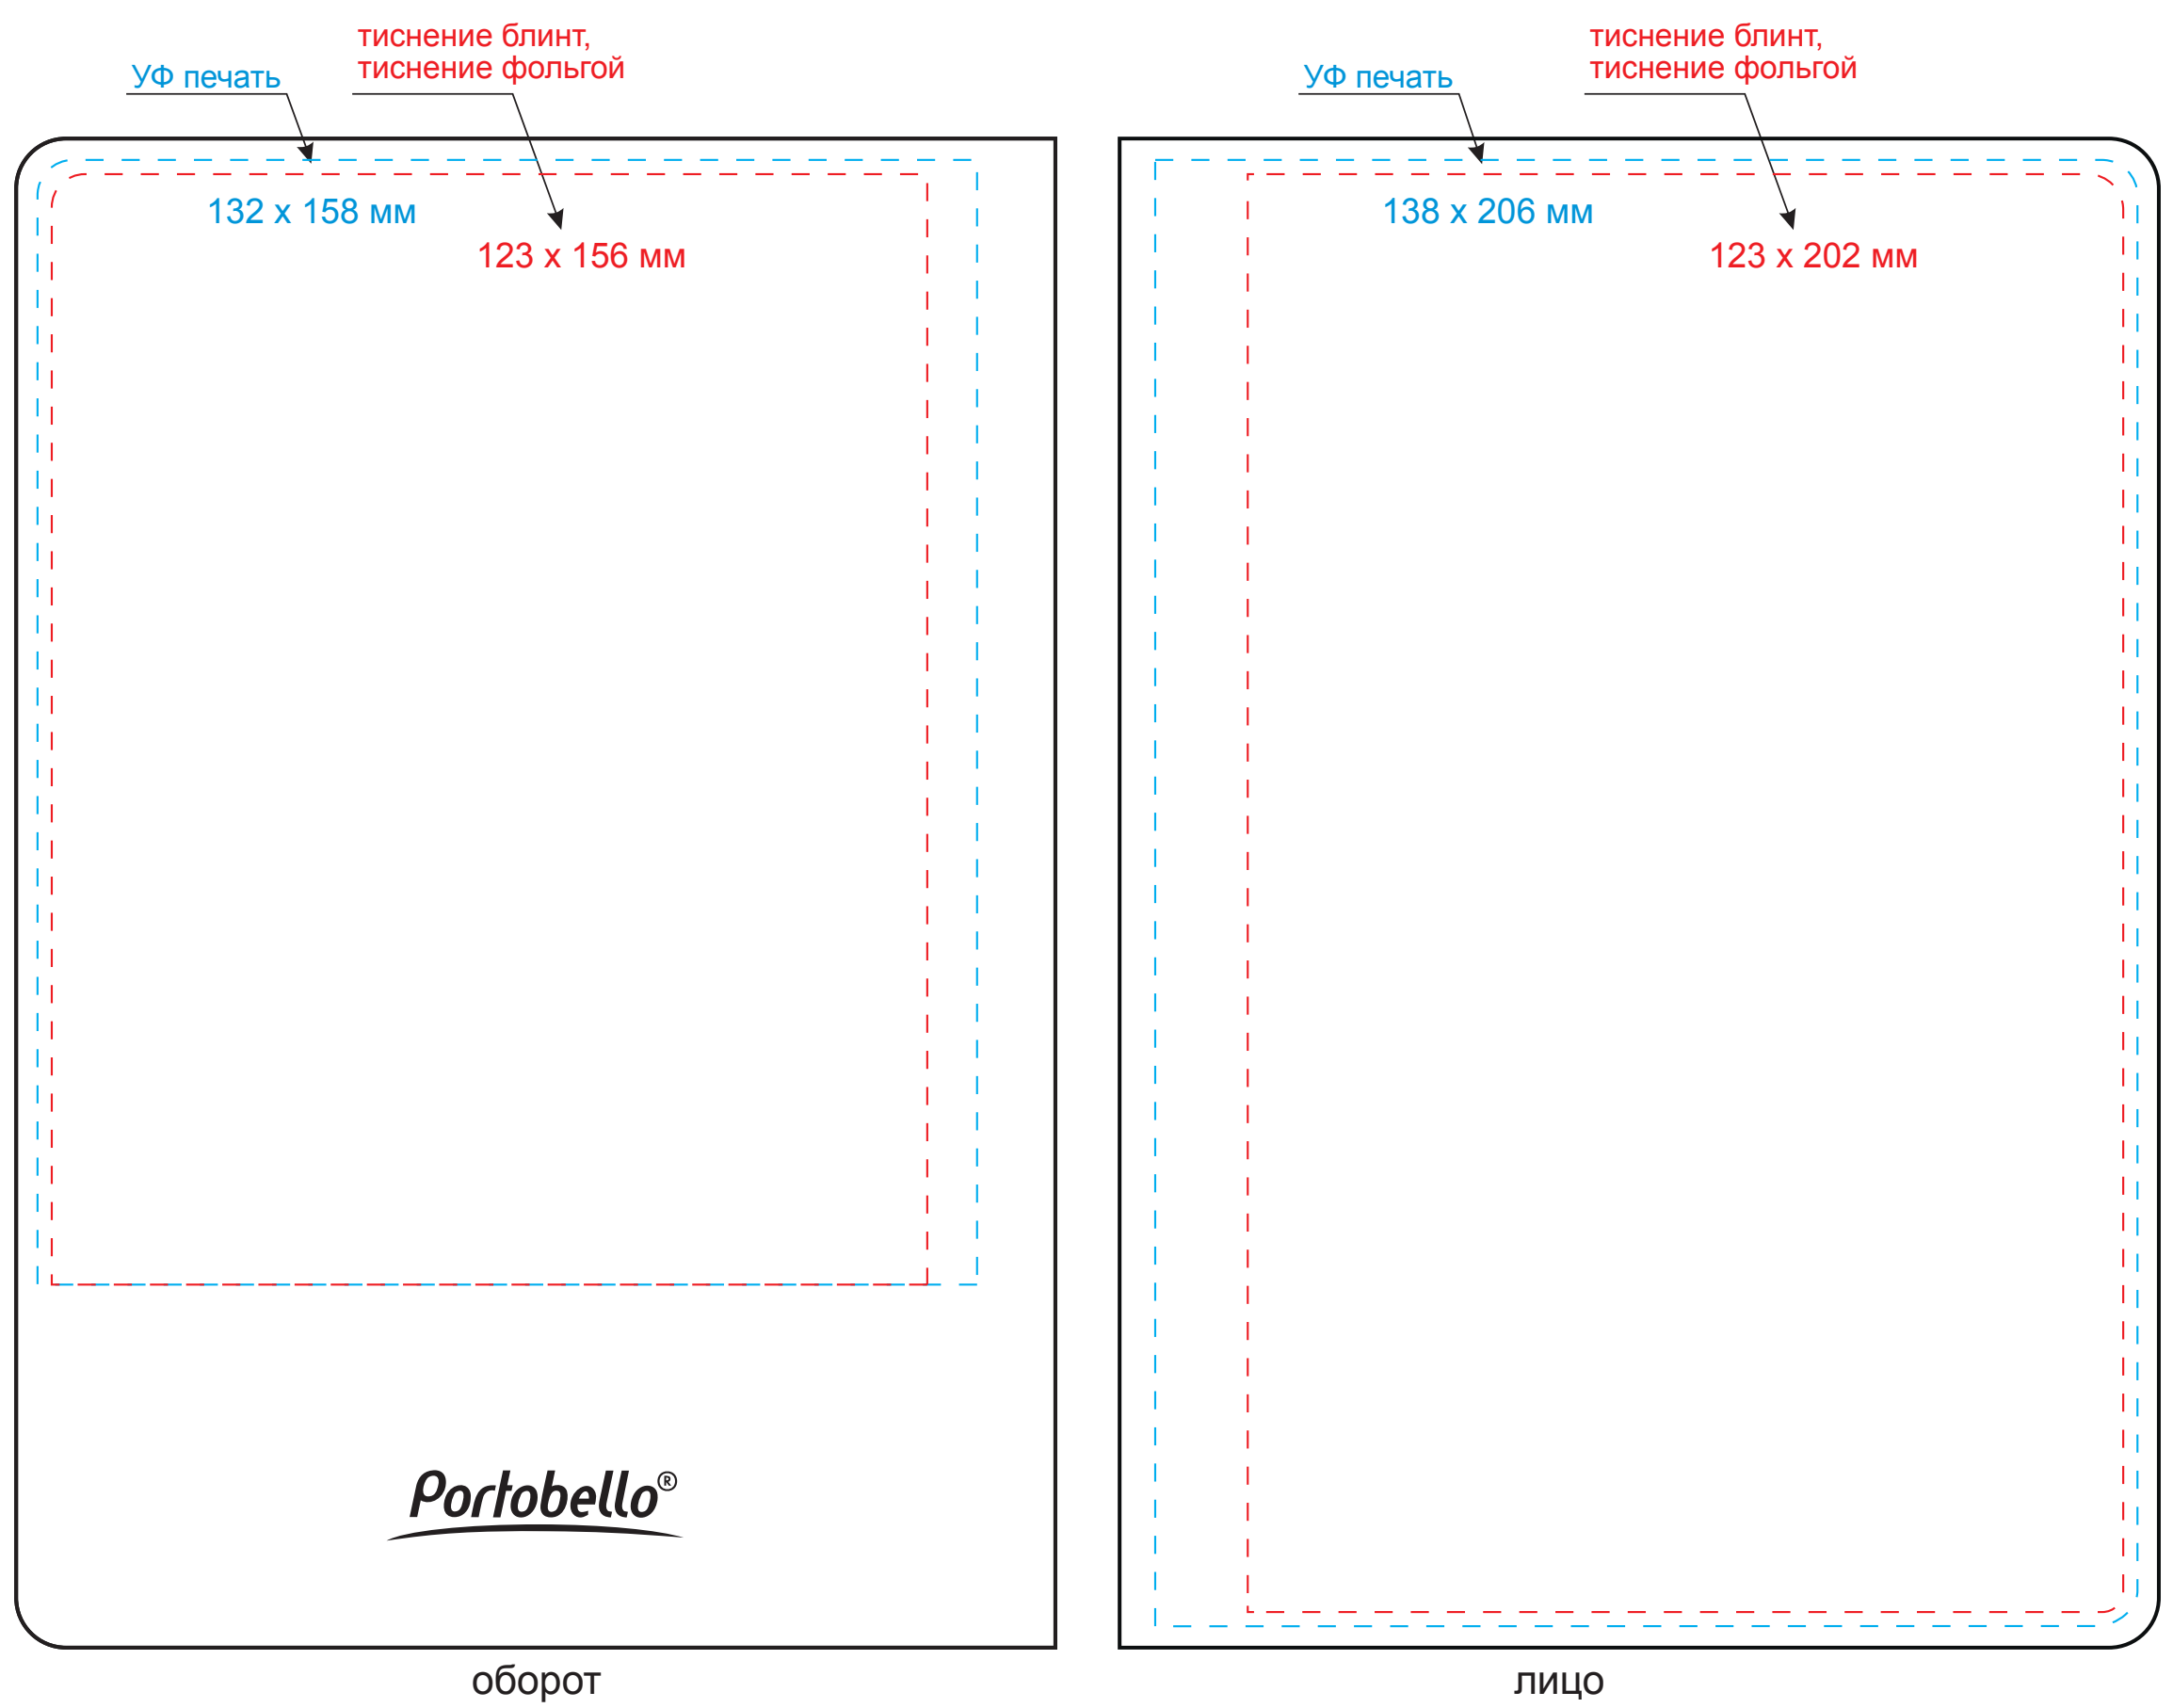

Обложка

Масштаб 1:1

оборот

лицо

Вклейка

Масштаб 1:1

оборот

лицо

Форзац

Масштаб 1:1

разворот

Шильды на ляссе

Масштаб 1:1

| | |
|------------------|--|
| Модель | Ежедневник Portobello Trend, Voyage, недатированный, серый |
| Артикул | 14147.020 |
| Количество | |
| Способ нанесения | |
| Цветность | |
| Размер нанесения | |