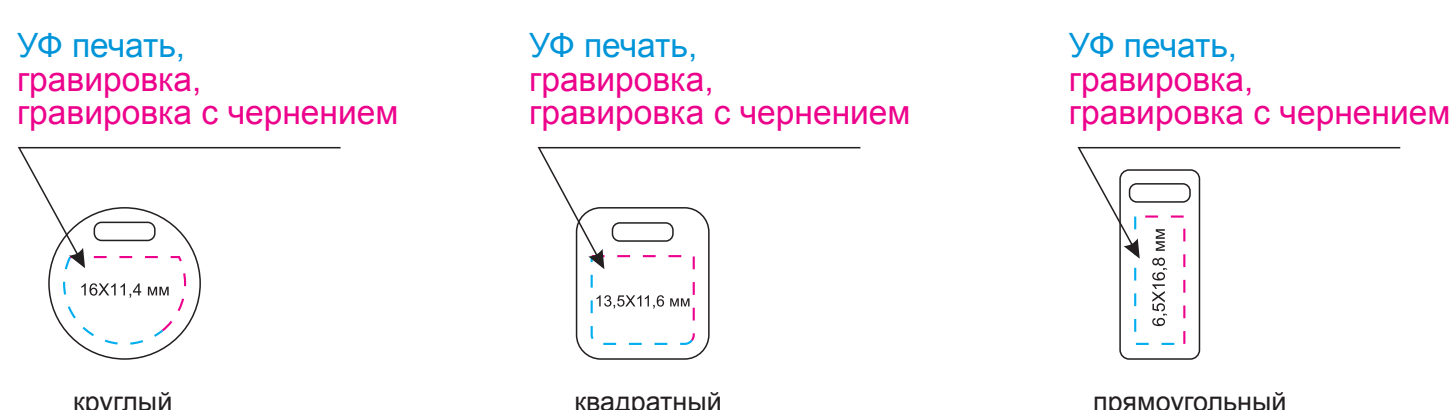

Форзац

Масштаб 1:1

разворот

Шильды на ляссе

Масштаб 1:1

| | |
|------------------|--|
| Модель | Ежедневник Portobello Trend, Voyage, недатированный, серый |
| Артикул | 14147.020 |
| Количество | |
| Способ нанесения | |
| Цветность | |
| Размер нанесения | |