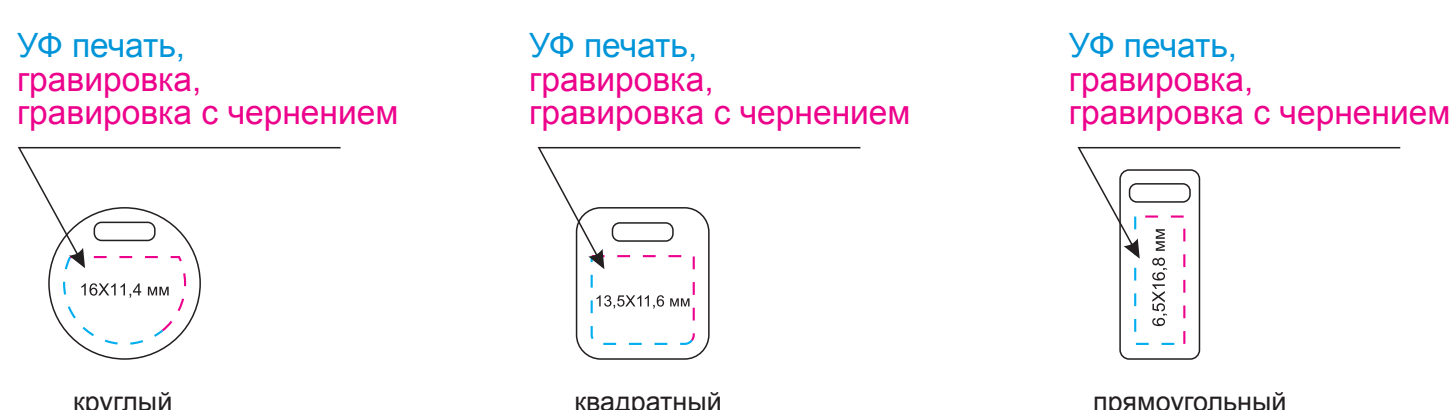

Форзац

Масштаб 1:1

разворот

Шильды на ляссе

Масштаб 1:1

Модель	Ежедневник Portobello Trend, Voyage, недатированный, темно-синий
Артикул	14147.030
Количество	
Способ нанесения	
Цветность	
Размер нанесения	

ВНИМАНИЕ!