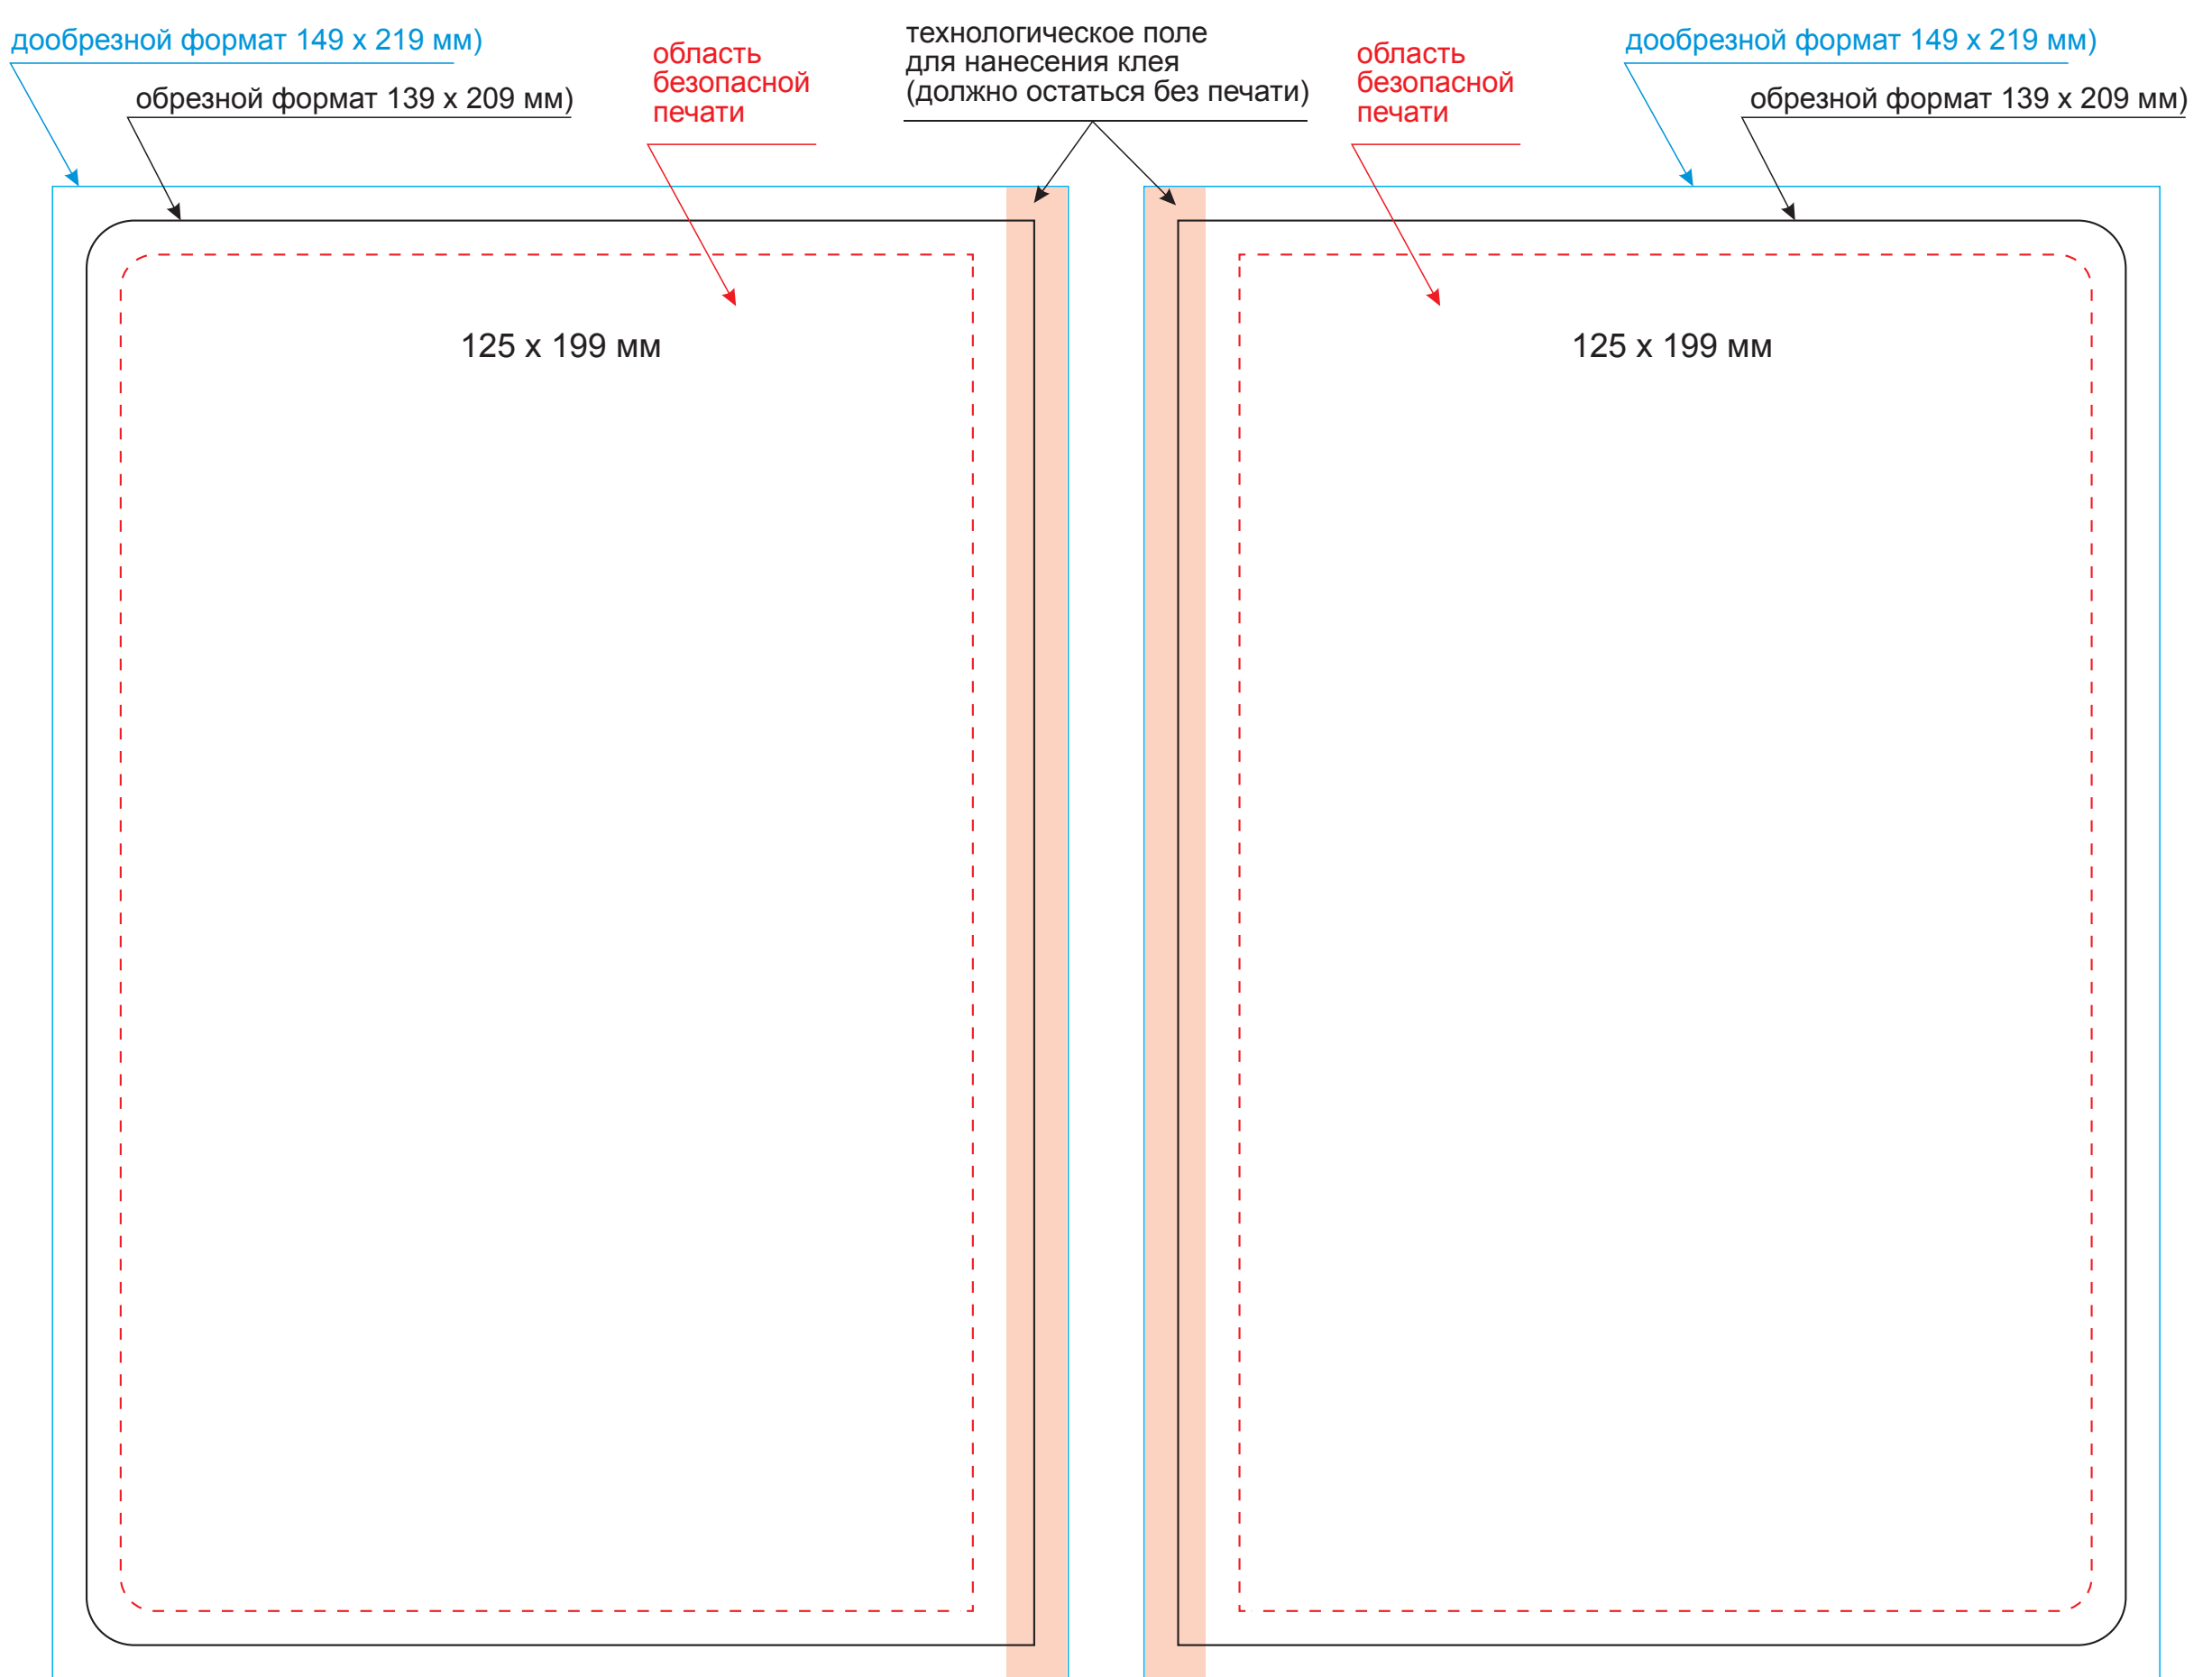

Обложка

Масштаб 1:1

оборот

лицо

Вклейка

Масштаб 1:1

оборот

лицо

Форзац

Масштаб 1:1

разворот

Шильды на ляссе

Масштаб 1:1

Модель	Ежедневник Portobello Trend, Voyage, недатированный, темно-синий
Артикул	14147.030
Количество	
Способ нанесения	
Цветность	
Размер нанесения	

ВНИМАНИЕ!