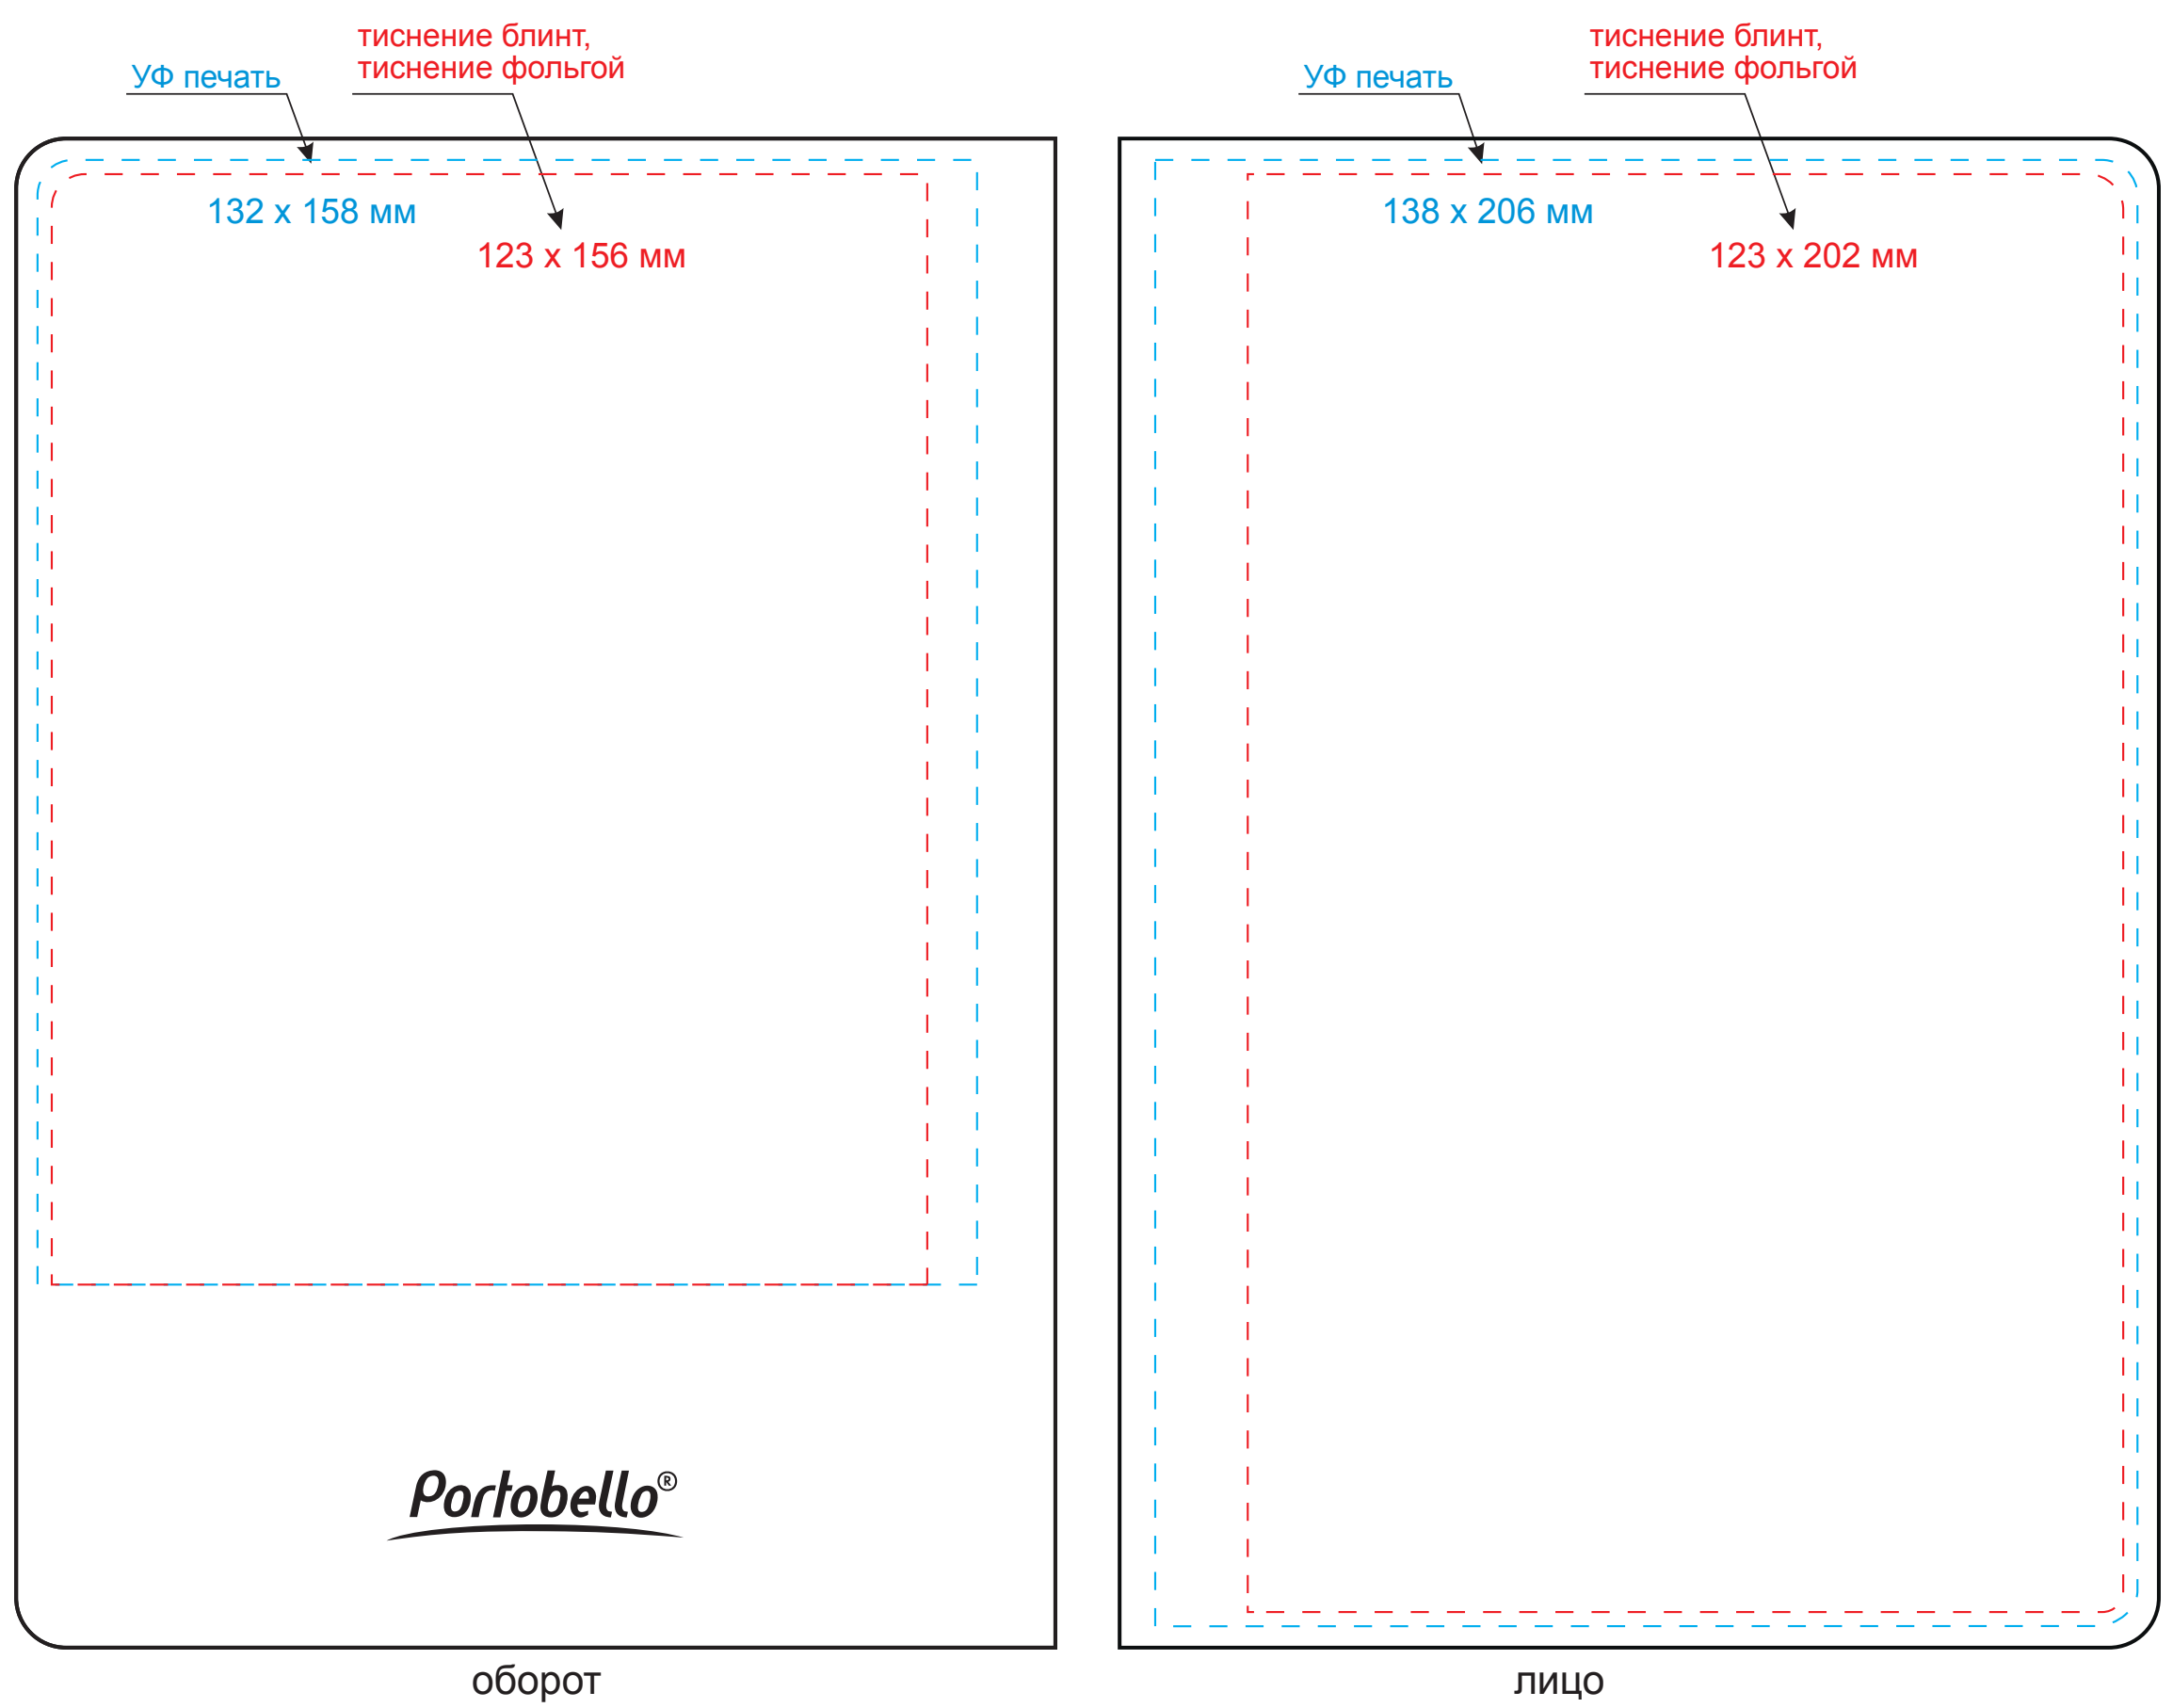

Обложка

Масштаб 1:1

оборот

лицо

Вклейка

Масштаб 1:1

оборот

лицо

Форзац

Масштаб 1:1

разворот

Шильды на ляссе

Масштаб 1:1

Модель	Ежедневник Portobello Trend, Voyage, недатированный, темно-синий
Артикул	14147.030
Количество	
Способ нанесения	
Цветность	
Размер нанесения	

ВНИМАНИЕ!