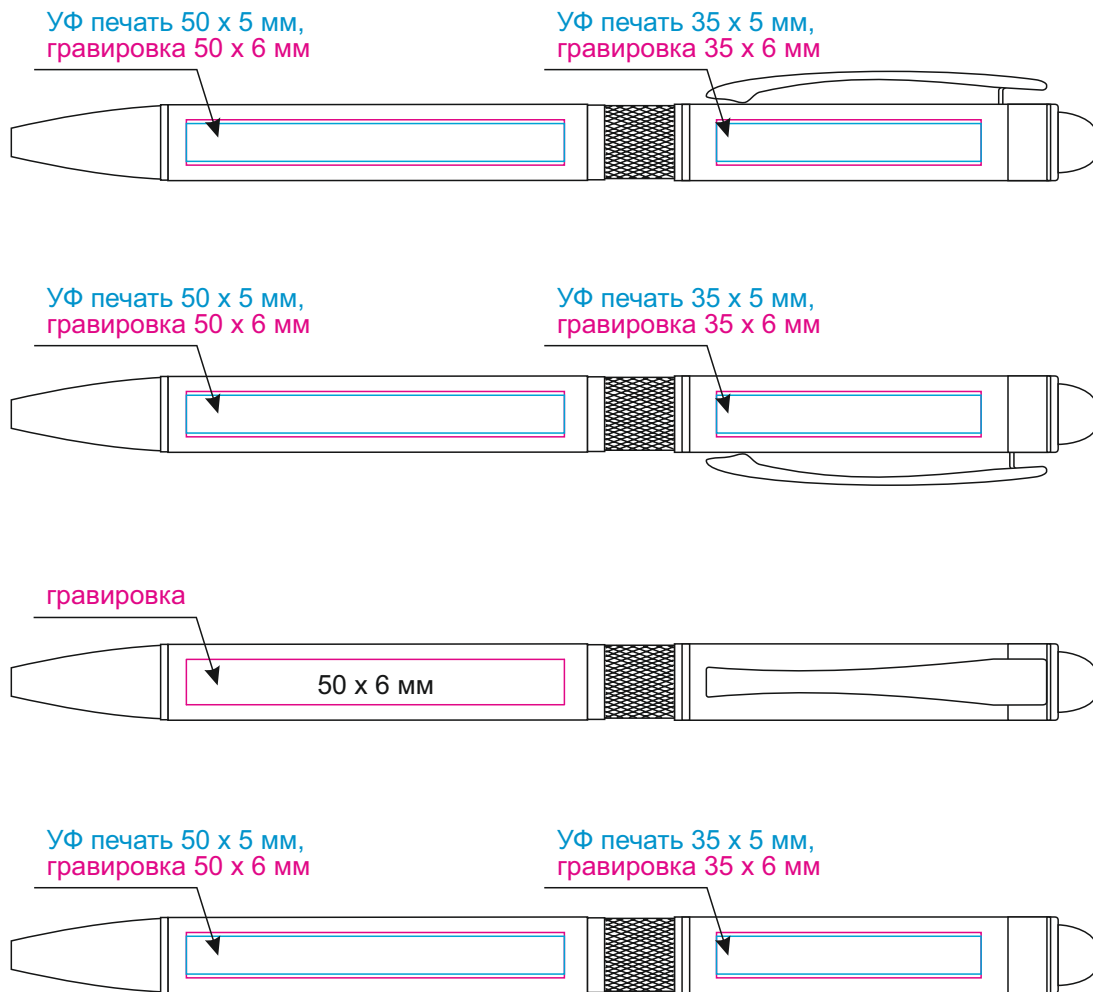

## Масштаб 1:1

Модель	Шариковая ручка iP, зеленая
Артикул	143016.040.2
Количество	
Способ нанесения	
Цветность	
Размер нанесения	