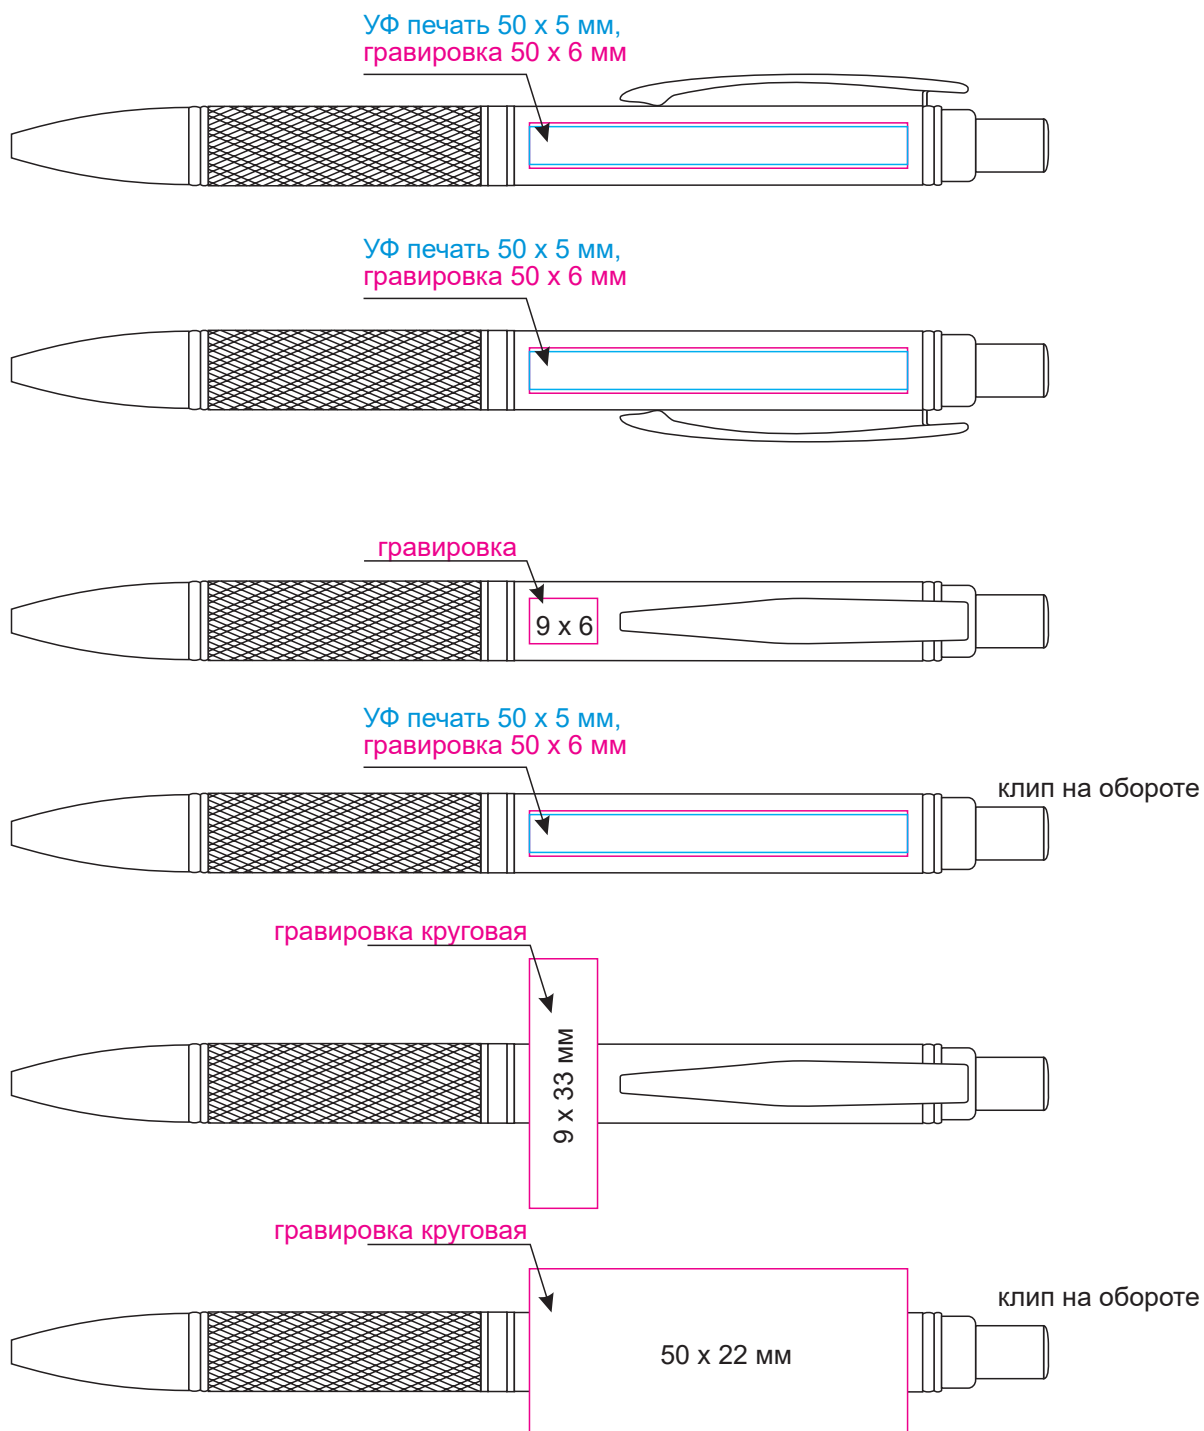

Масштаб 1:1

Модель	Шариковая ручка Crocus, белая
Артикул	151015.100
Количество	
Способ нанесения	
Цветность	
Размер нанесения	

ВНИМАНИЕ!

Тщательно проверяйте макет. Ваша подпись является основанием для печати. Найденная в готовом изделии ошибка, в случае если макет утверждён заказчиком, не является основанием для претензий к переделке заказа.