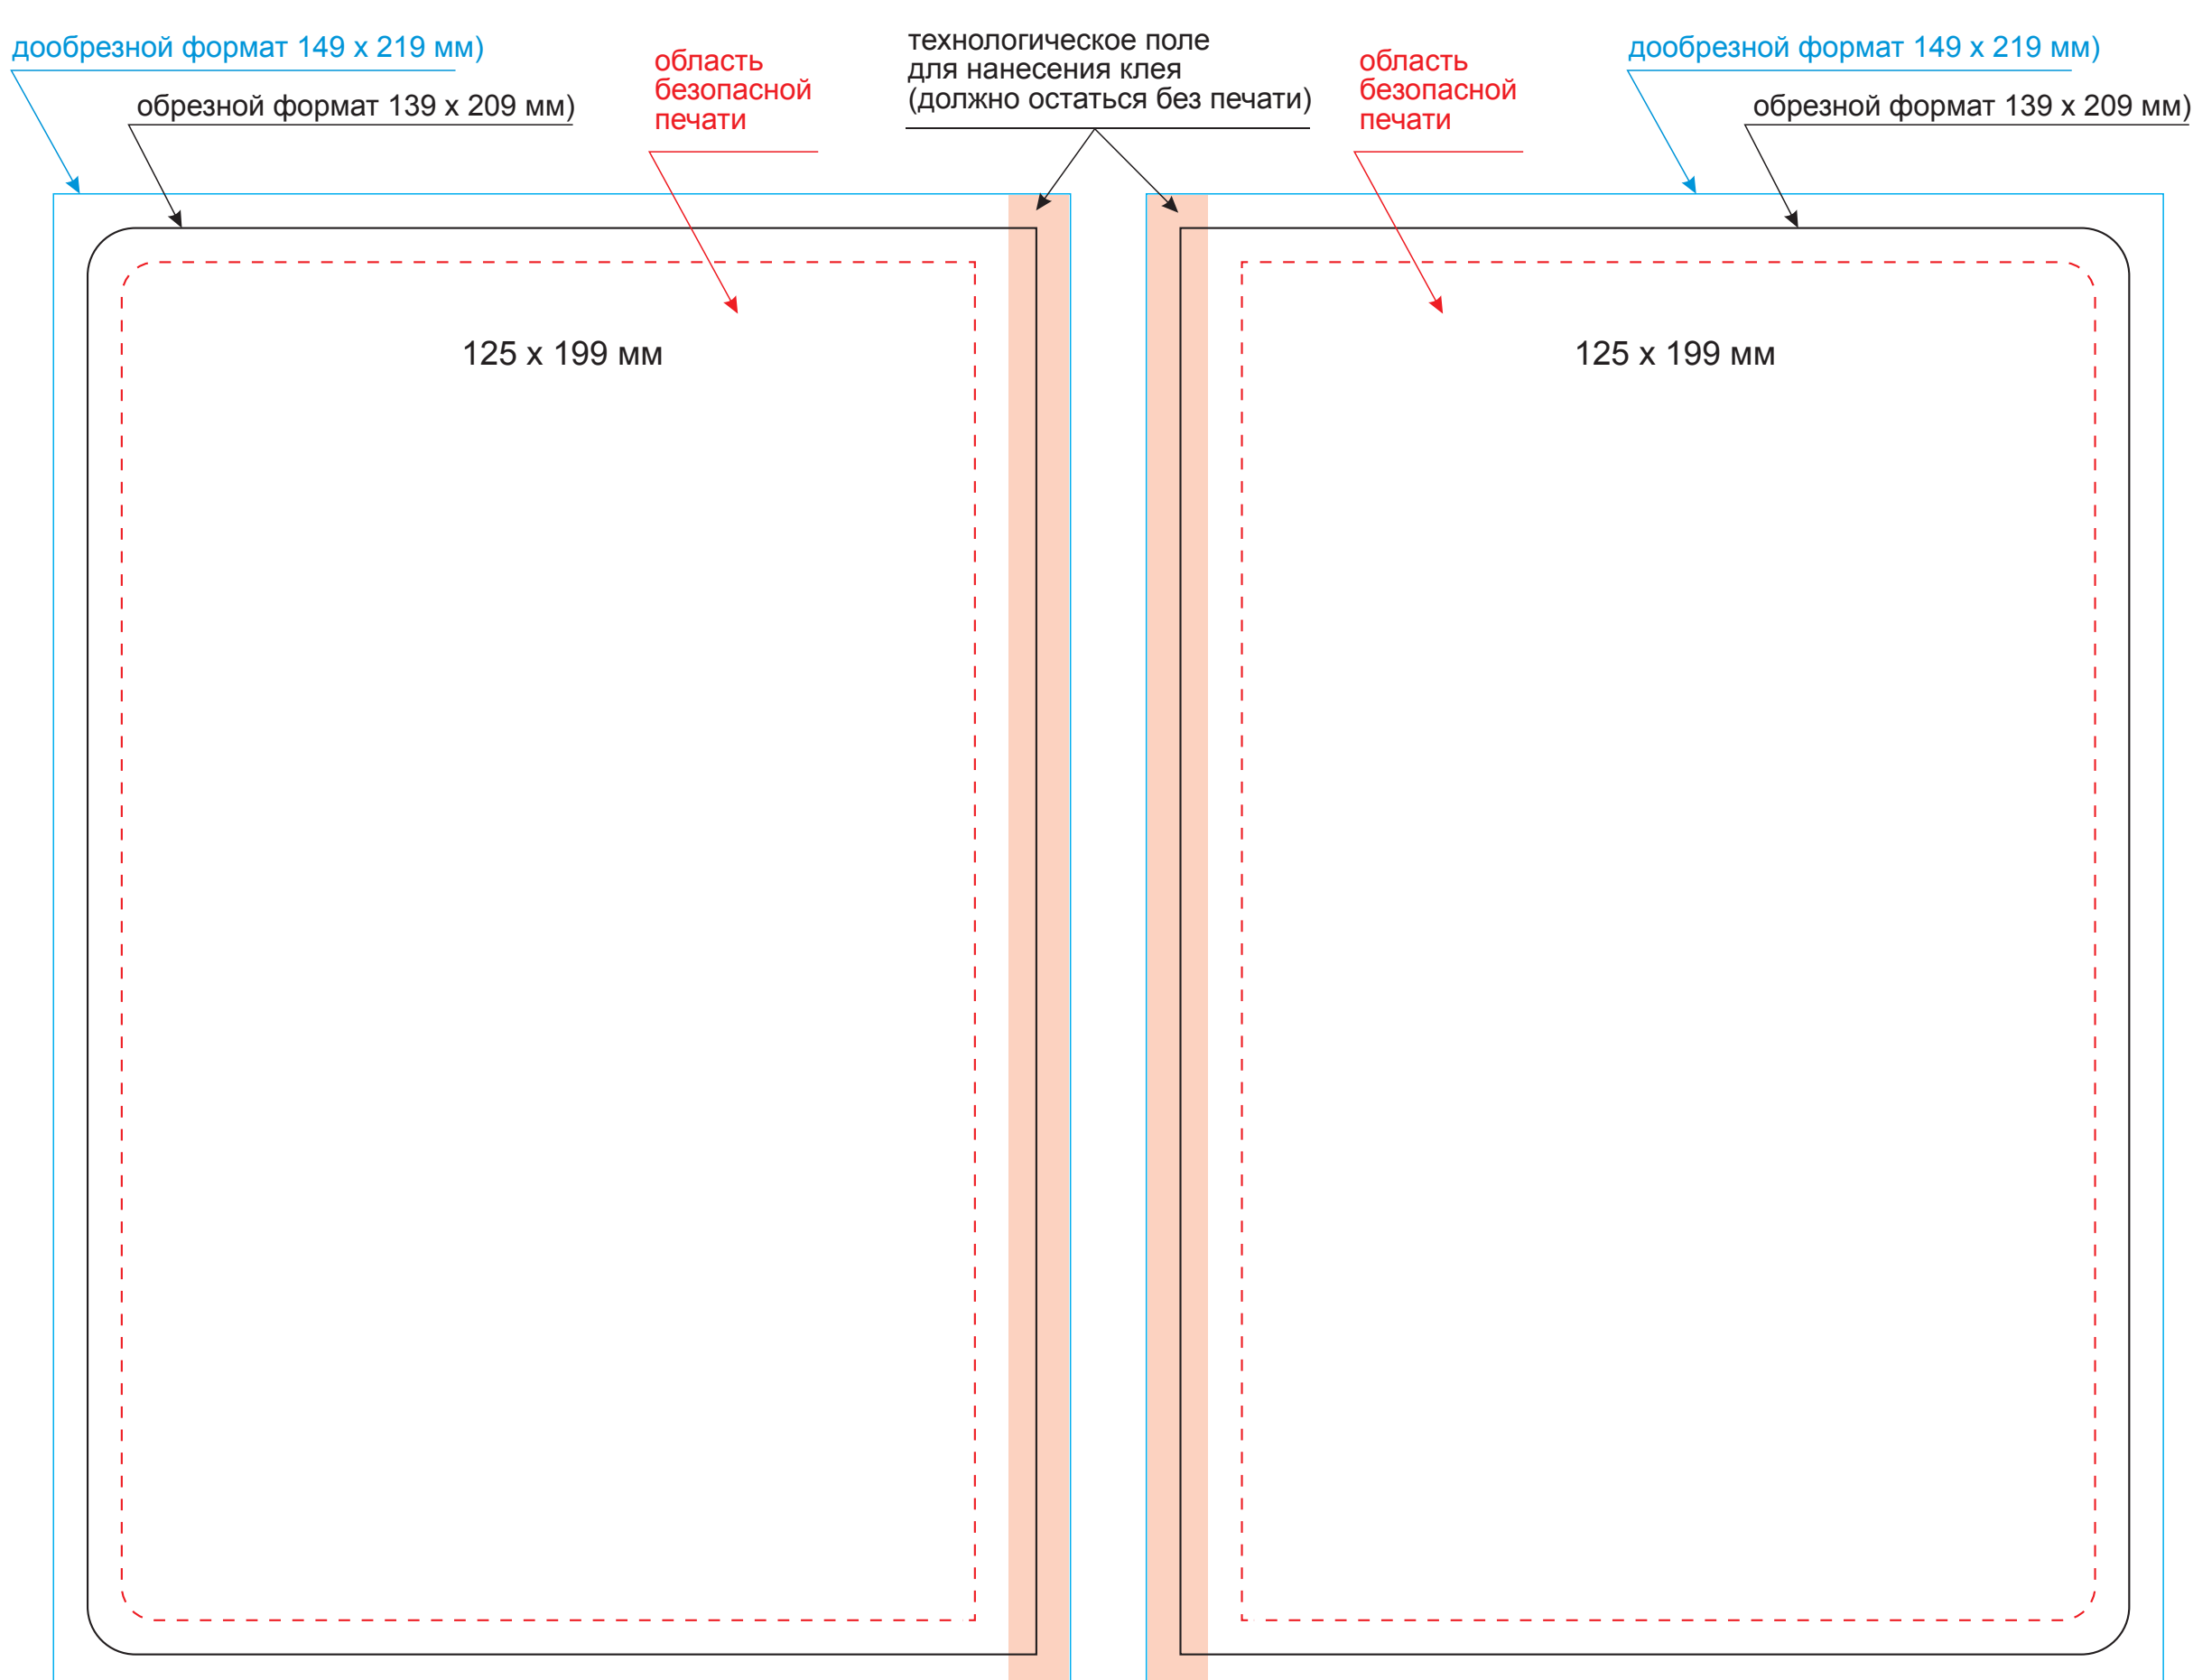

Обложка

Масштаб 1:1

оборот

лицо

Вклейка

Масштаб 1:1

оборот

лицо

Форзац

Масштаб 1:1

разворот

Шильды на ляссе

Масштаб 1:1

Модель	Ежедневник Portobello Trend, Latte NEW, недатированный, синий/голубой
Артикул	15254.030
Количество	
Способ нанесения	
Цветность	
Размер нанесения	