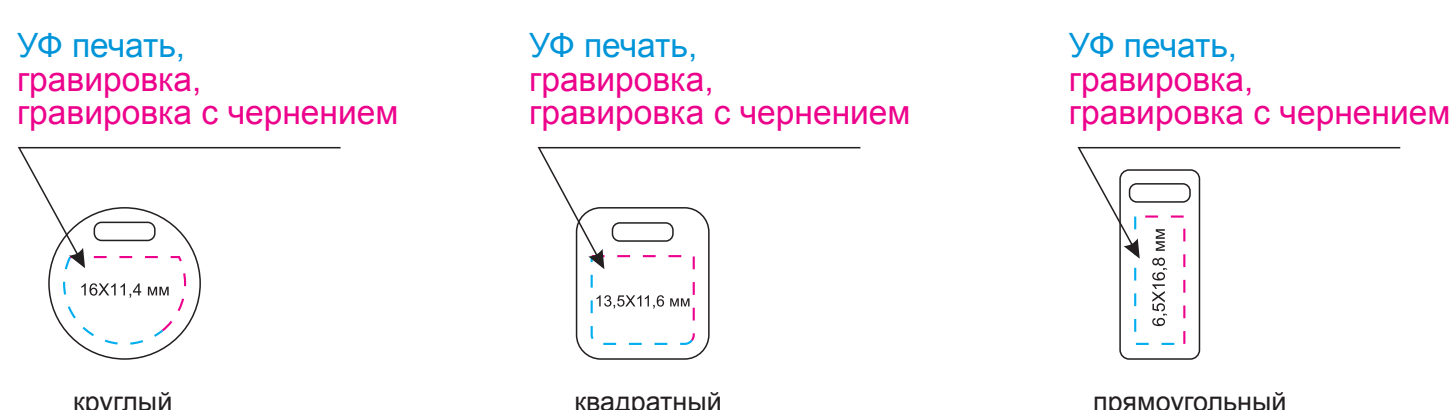

Форзац

Масштаб 1:1

разворот

Шильды на ляссе

Масштаб 1:1

Модель	Ежедневник Portobello Trend, Latte NEW, недатированный, синий/голубой
Артикул	15254.030
Количество	
Способ нанесения	
Цветность	
Размер нанесения	