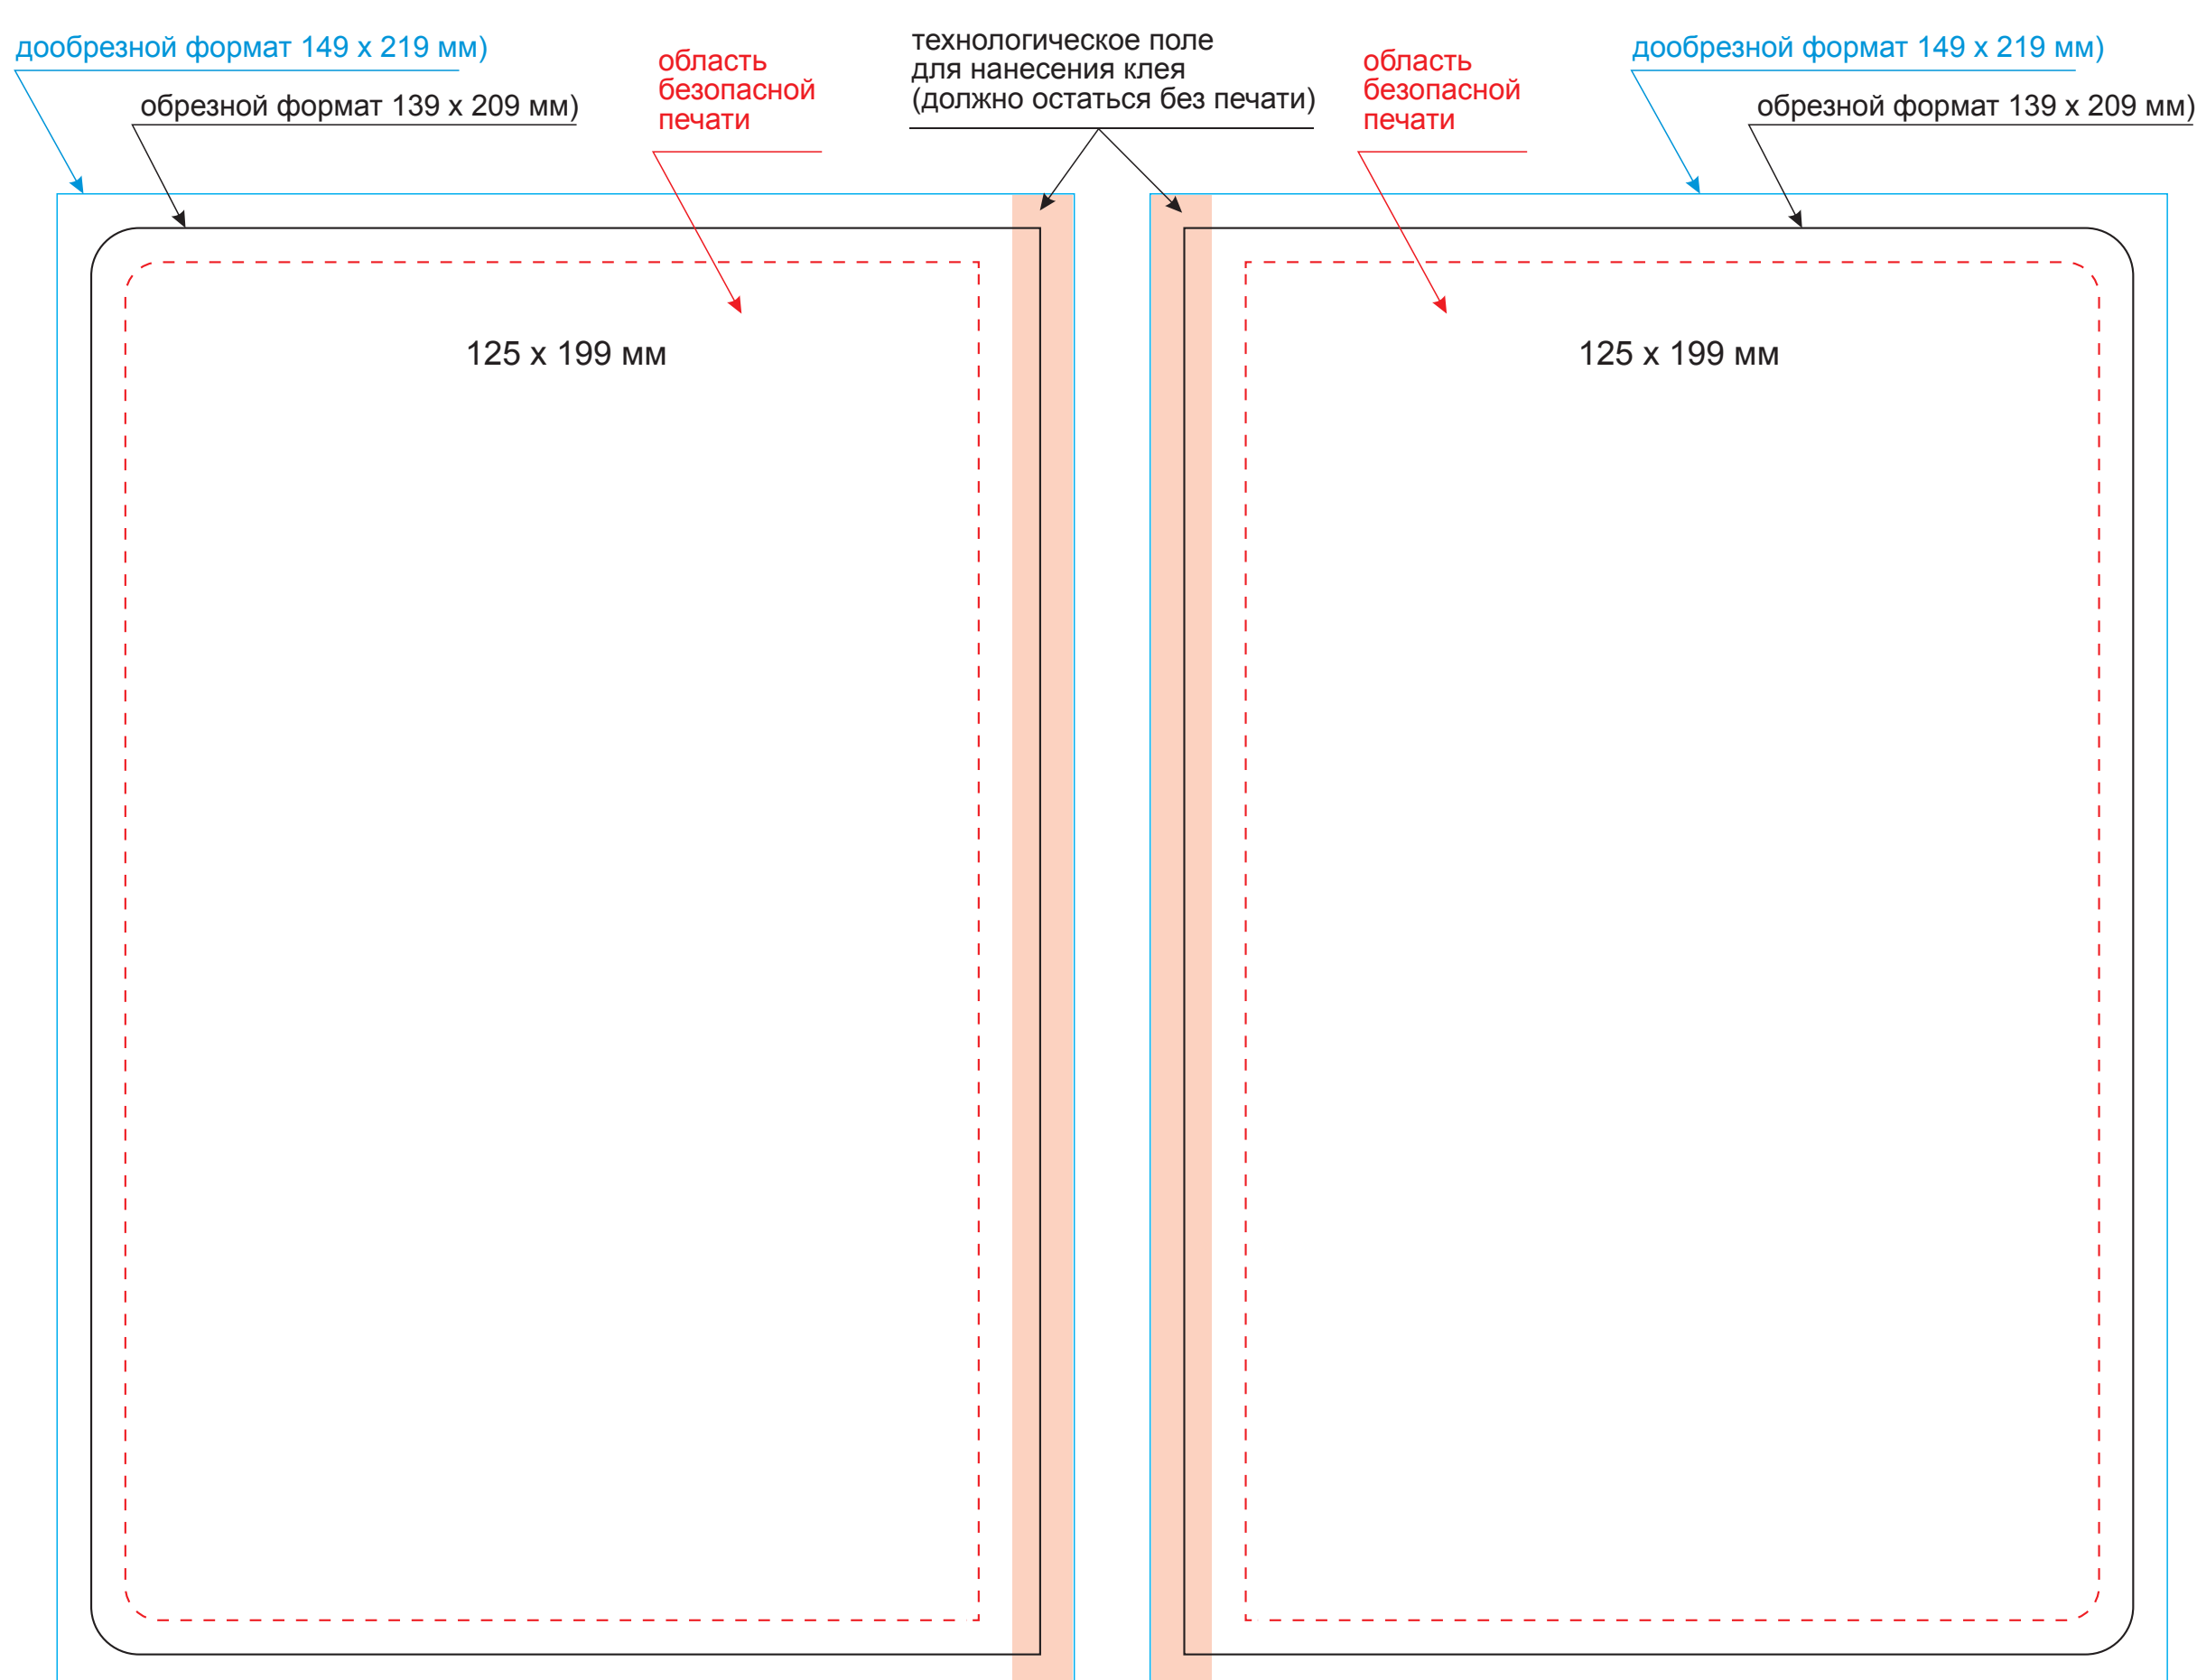

## Обложка

Масштаб 1:1

оборот

лицо

## Вклейка

Масштаб 1:1

оборот

лицо

## Форзац

Масштаб 1:1

разворот

## Шильды на ляссе

Масштаб 1:1

Модель	Ежедневник Portobello Trend, Latte NEW, недатированный, зеленый/лимонный
Артикул	15254.040
Количество	
Способ нанесения	
Цветность	
Размер нанесения	