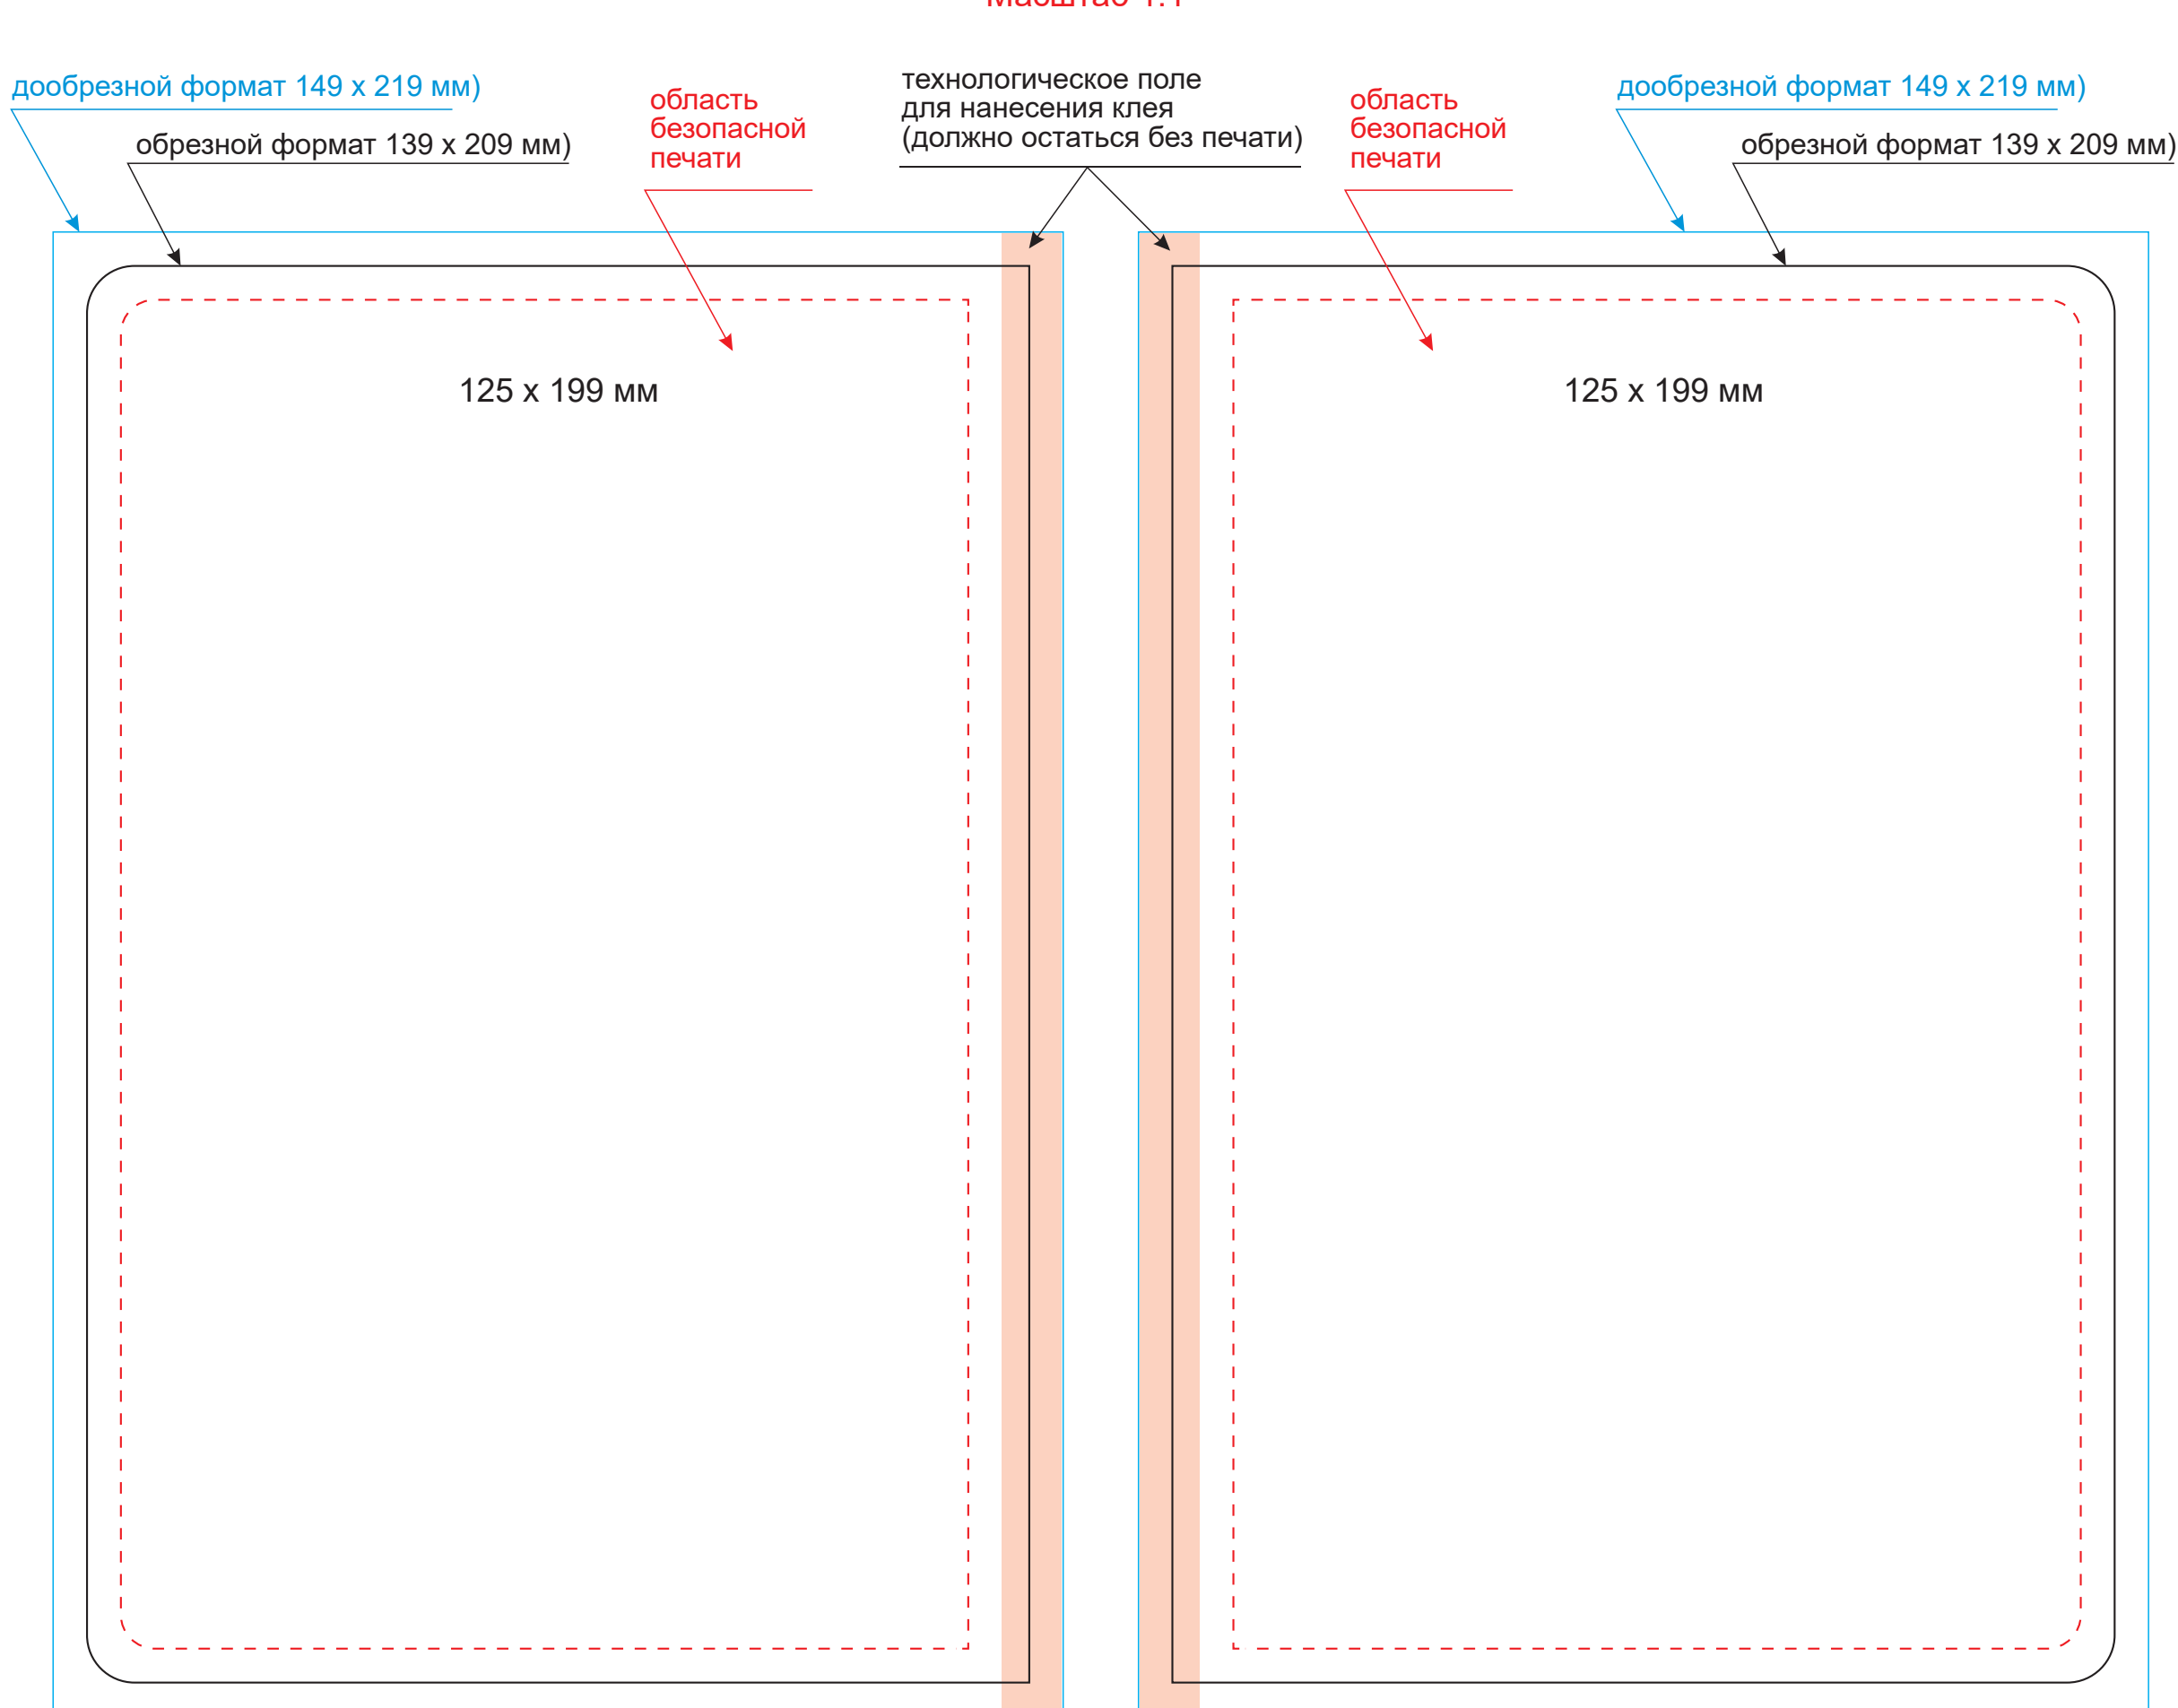

Обложка

Масштаб 1:1

оборот

лицо

Вклейка

Масштаб 1:1

оборот

лицо

Форзац

Масштаб 1:1

разворот

Шильды на ляссе

Масштаб 1:1

| | |
|------------------|--|
| Модель | Ежедневник Latte NEW недатированный, оранжевый/оранжевый |
| Артикул | 15254.071 |
| Количество | |
| Способ нанесения | |
| Цветность | |
| Размер нанесения | |