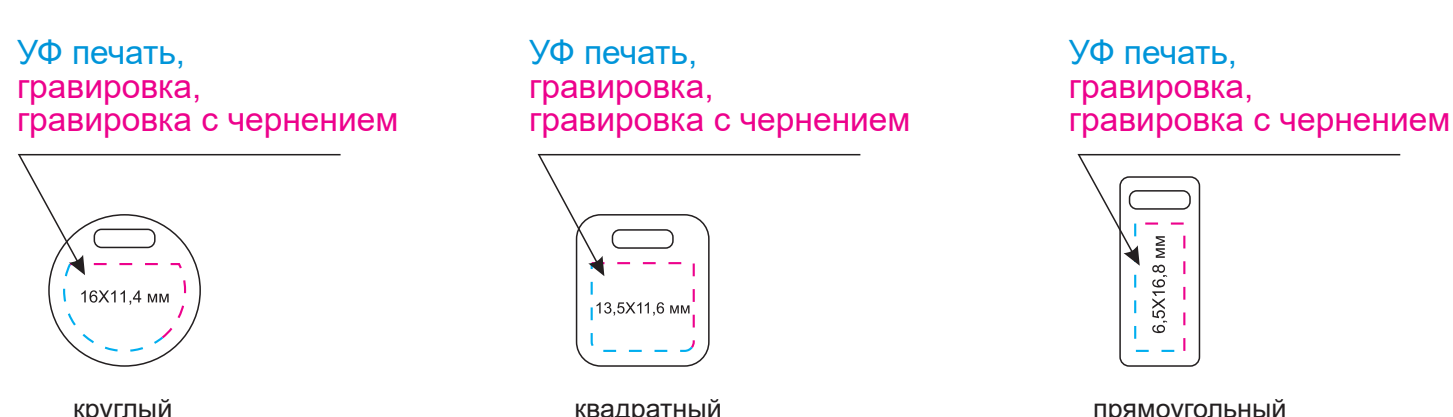

Форзац

Масштаб 1:1

разворот

Шильды на ляссе

Масштаб 1:1

| | |
|------------------|--|
| Модель | Ежедневник Latte NEW недатированный, оранжевый/оранжевый |
| Артикул | 15254.071 |
| Количество | |
| Способ нанесения | |
| Цветность | |
| Размер нанесения | |