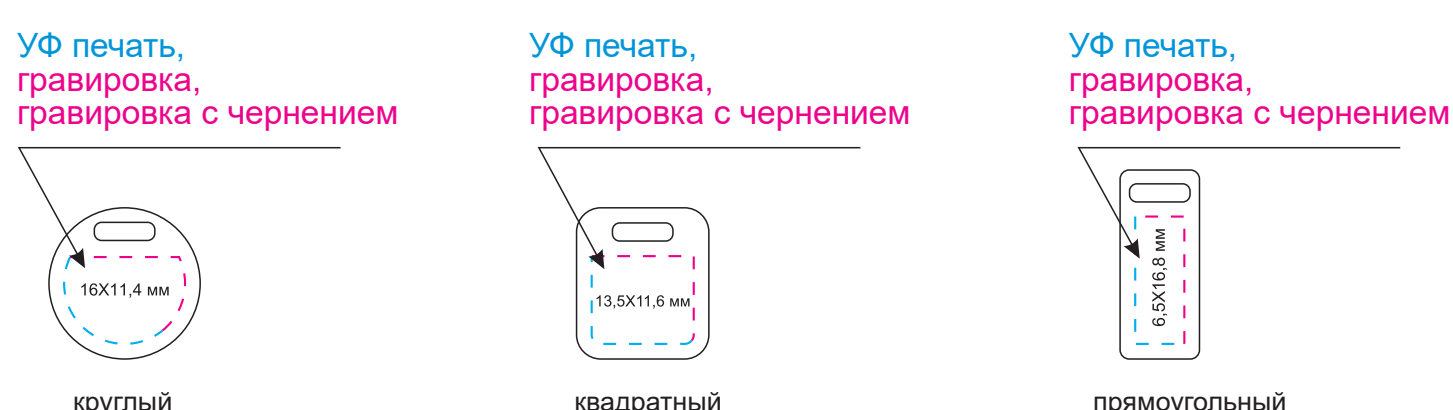

Форзац

Масштаб 1:1

разворот

Шильды на ляссе

Масштаб 1:1

Модель	Ежедневник Latte NEW недатированный, желтый/желтый
Артикул	15254.075
Количество	
Способ нанесения	
Цветность	
Размер нанесения	

ВНИМАНИЕ!

Тщательно проверяйте макет. Ваша подпись является основанием для печати. Найденная в готовом изделии ошибка, в случае если макет утверждён заказчиком, не является основанием для претензий к переделке заказа. После утверждения макета изменения не принимаются!