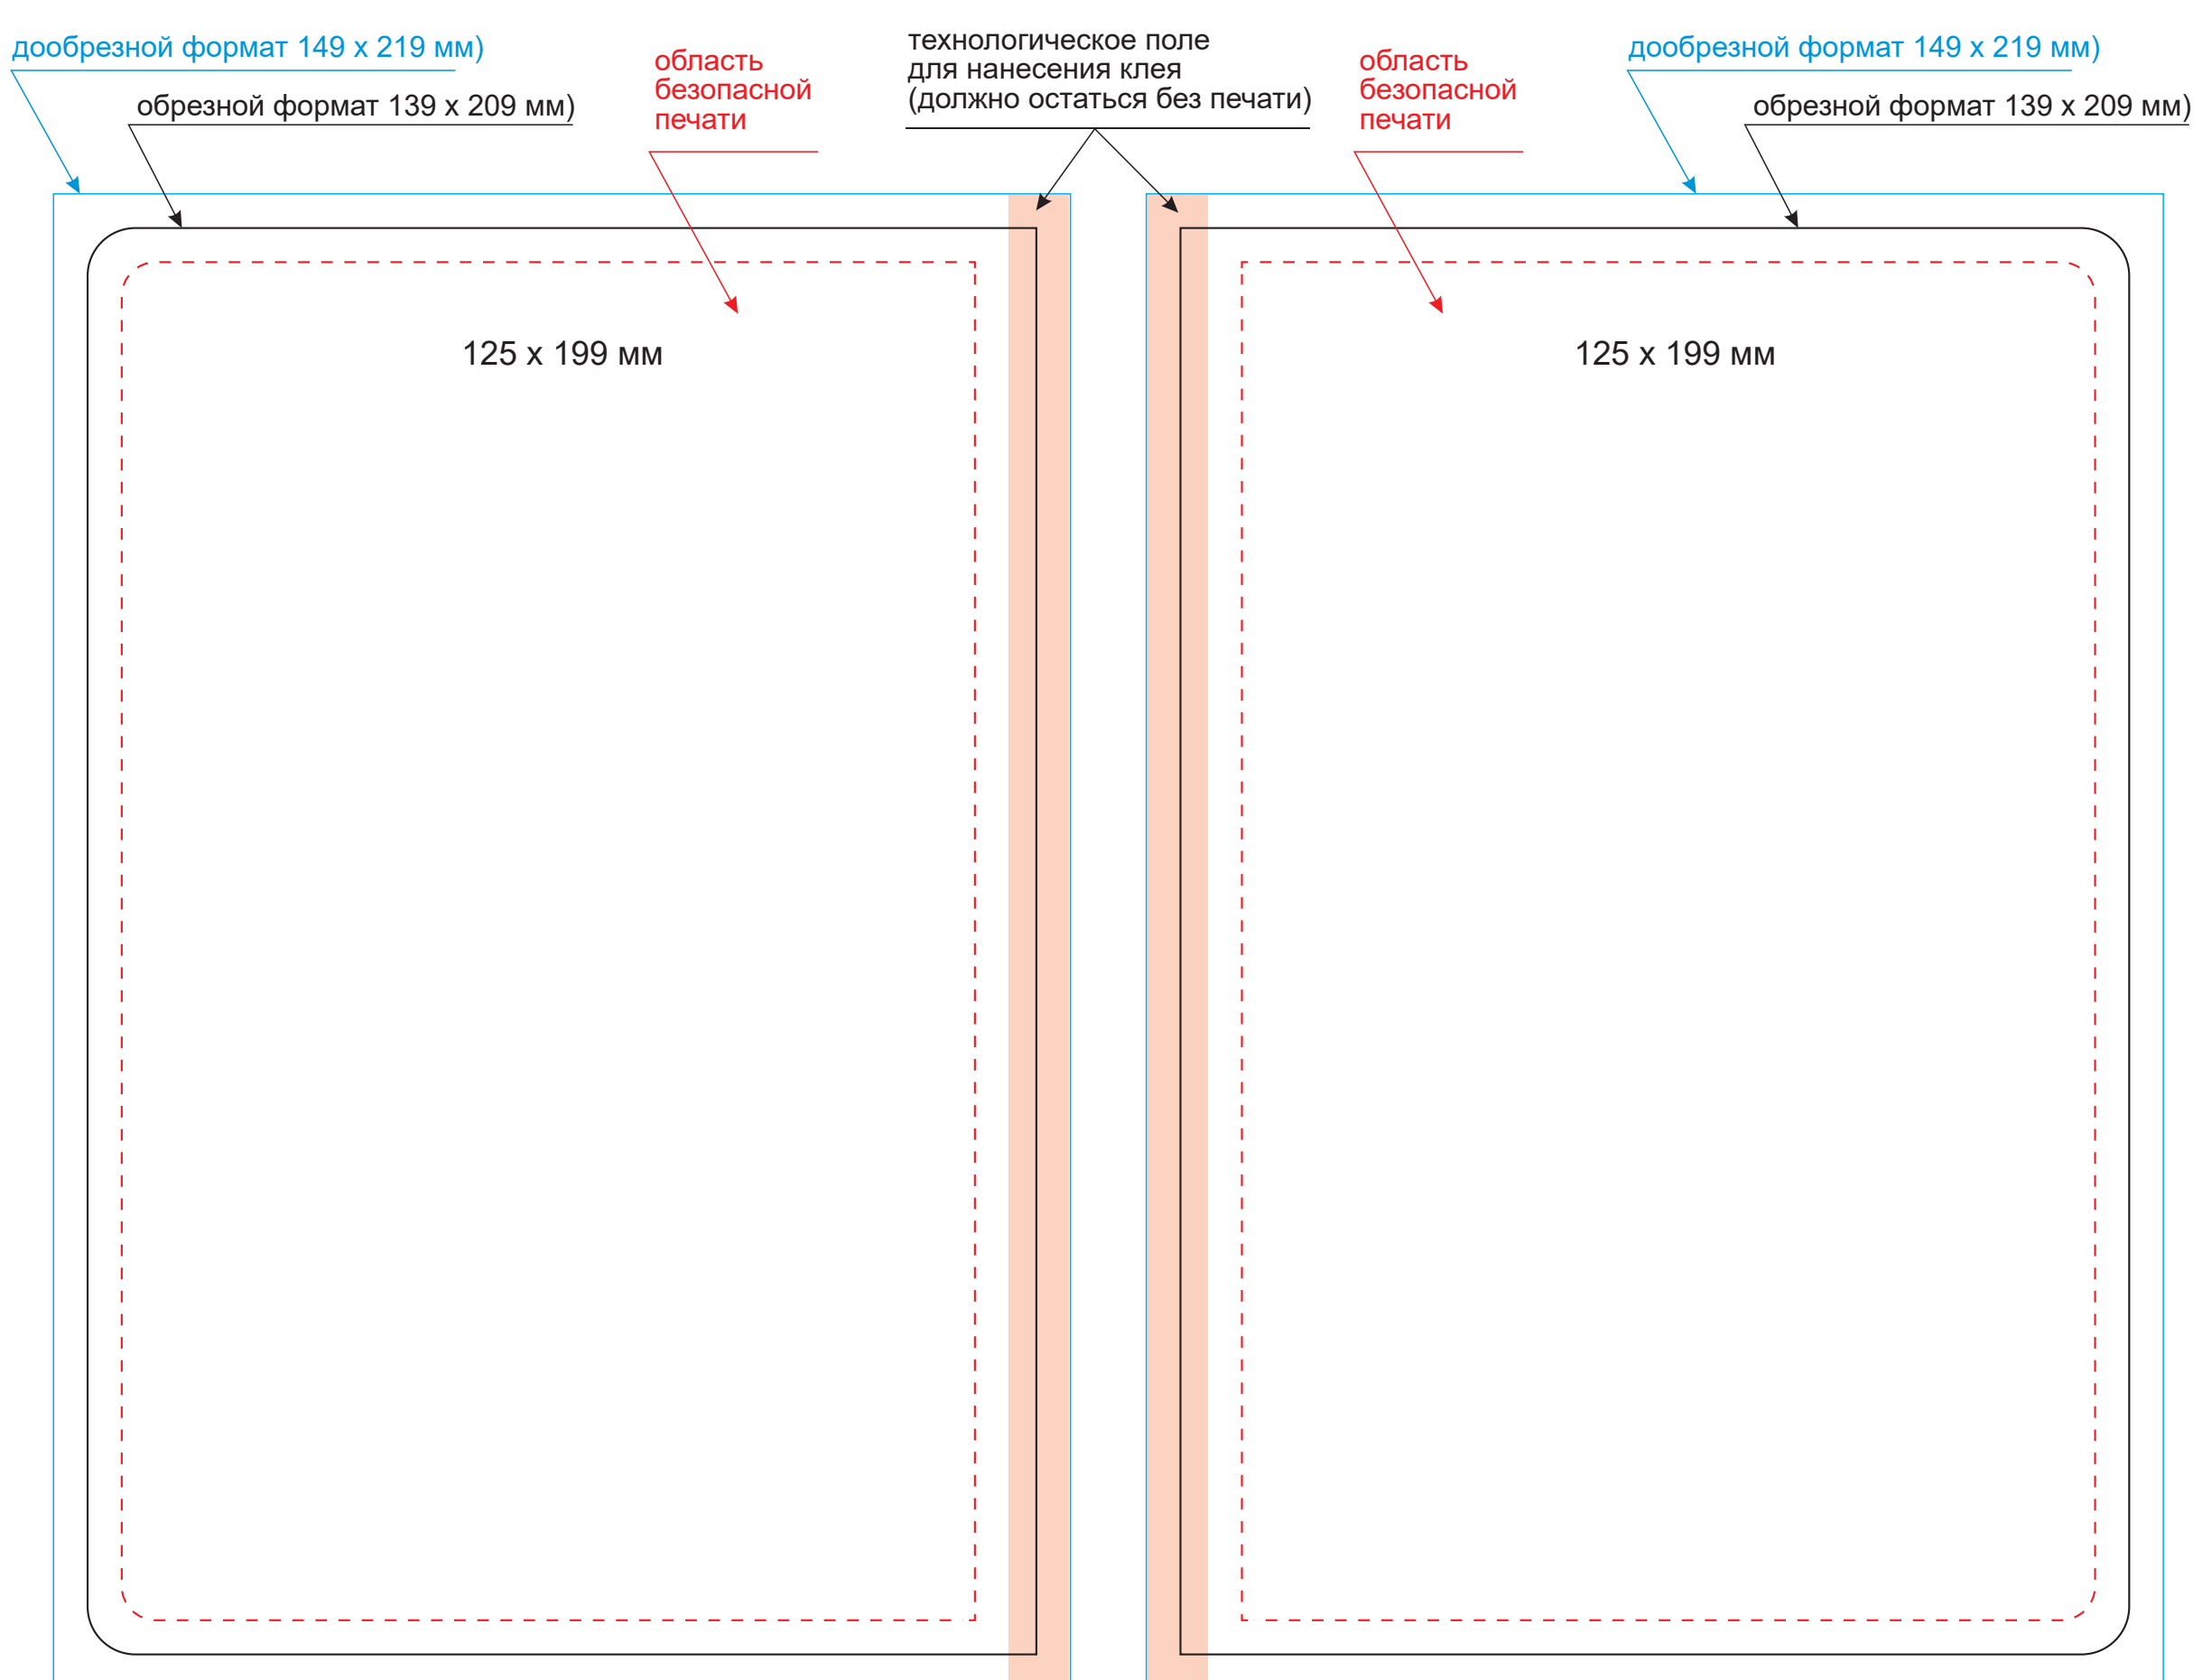

Обложка

Масштаб 1:1

оборот

лицо

Вклейка

Масштаб 1:1

оборот

лицо

Форзац

Масштаб 1:1

разворот

Шильды на ляссе

Масштаб 1:1

Модель	Ежедневник Latte NEW недатированный, желтый/желтый
Артикул	15254.075
Количество	
Способ нанесения	
Цветность	
Размер нанесения	

ВНИМАНИЕ!

Тщательно проверяйте макет. Ваша подпись является основанием для печати. Найденная в готовом изделии ошибка, в случае если макет утверждён заказчиком, не является основанием для претензий к переделке заказа. После утверждения макета изменения не принимаются!