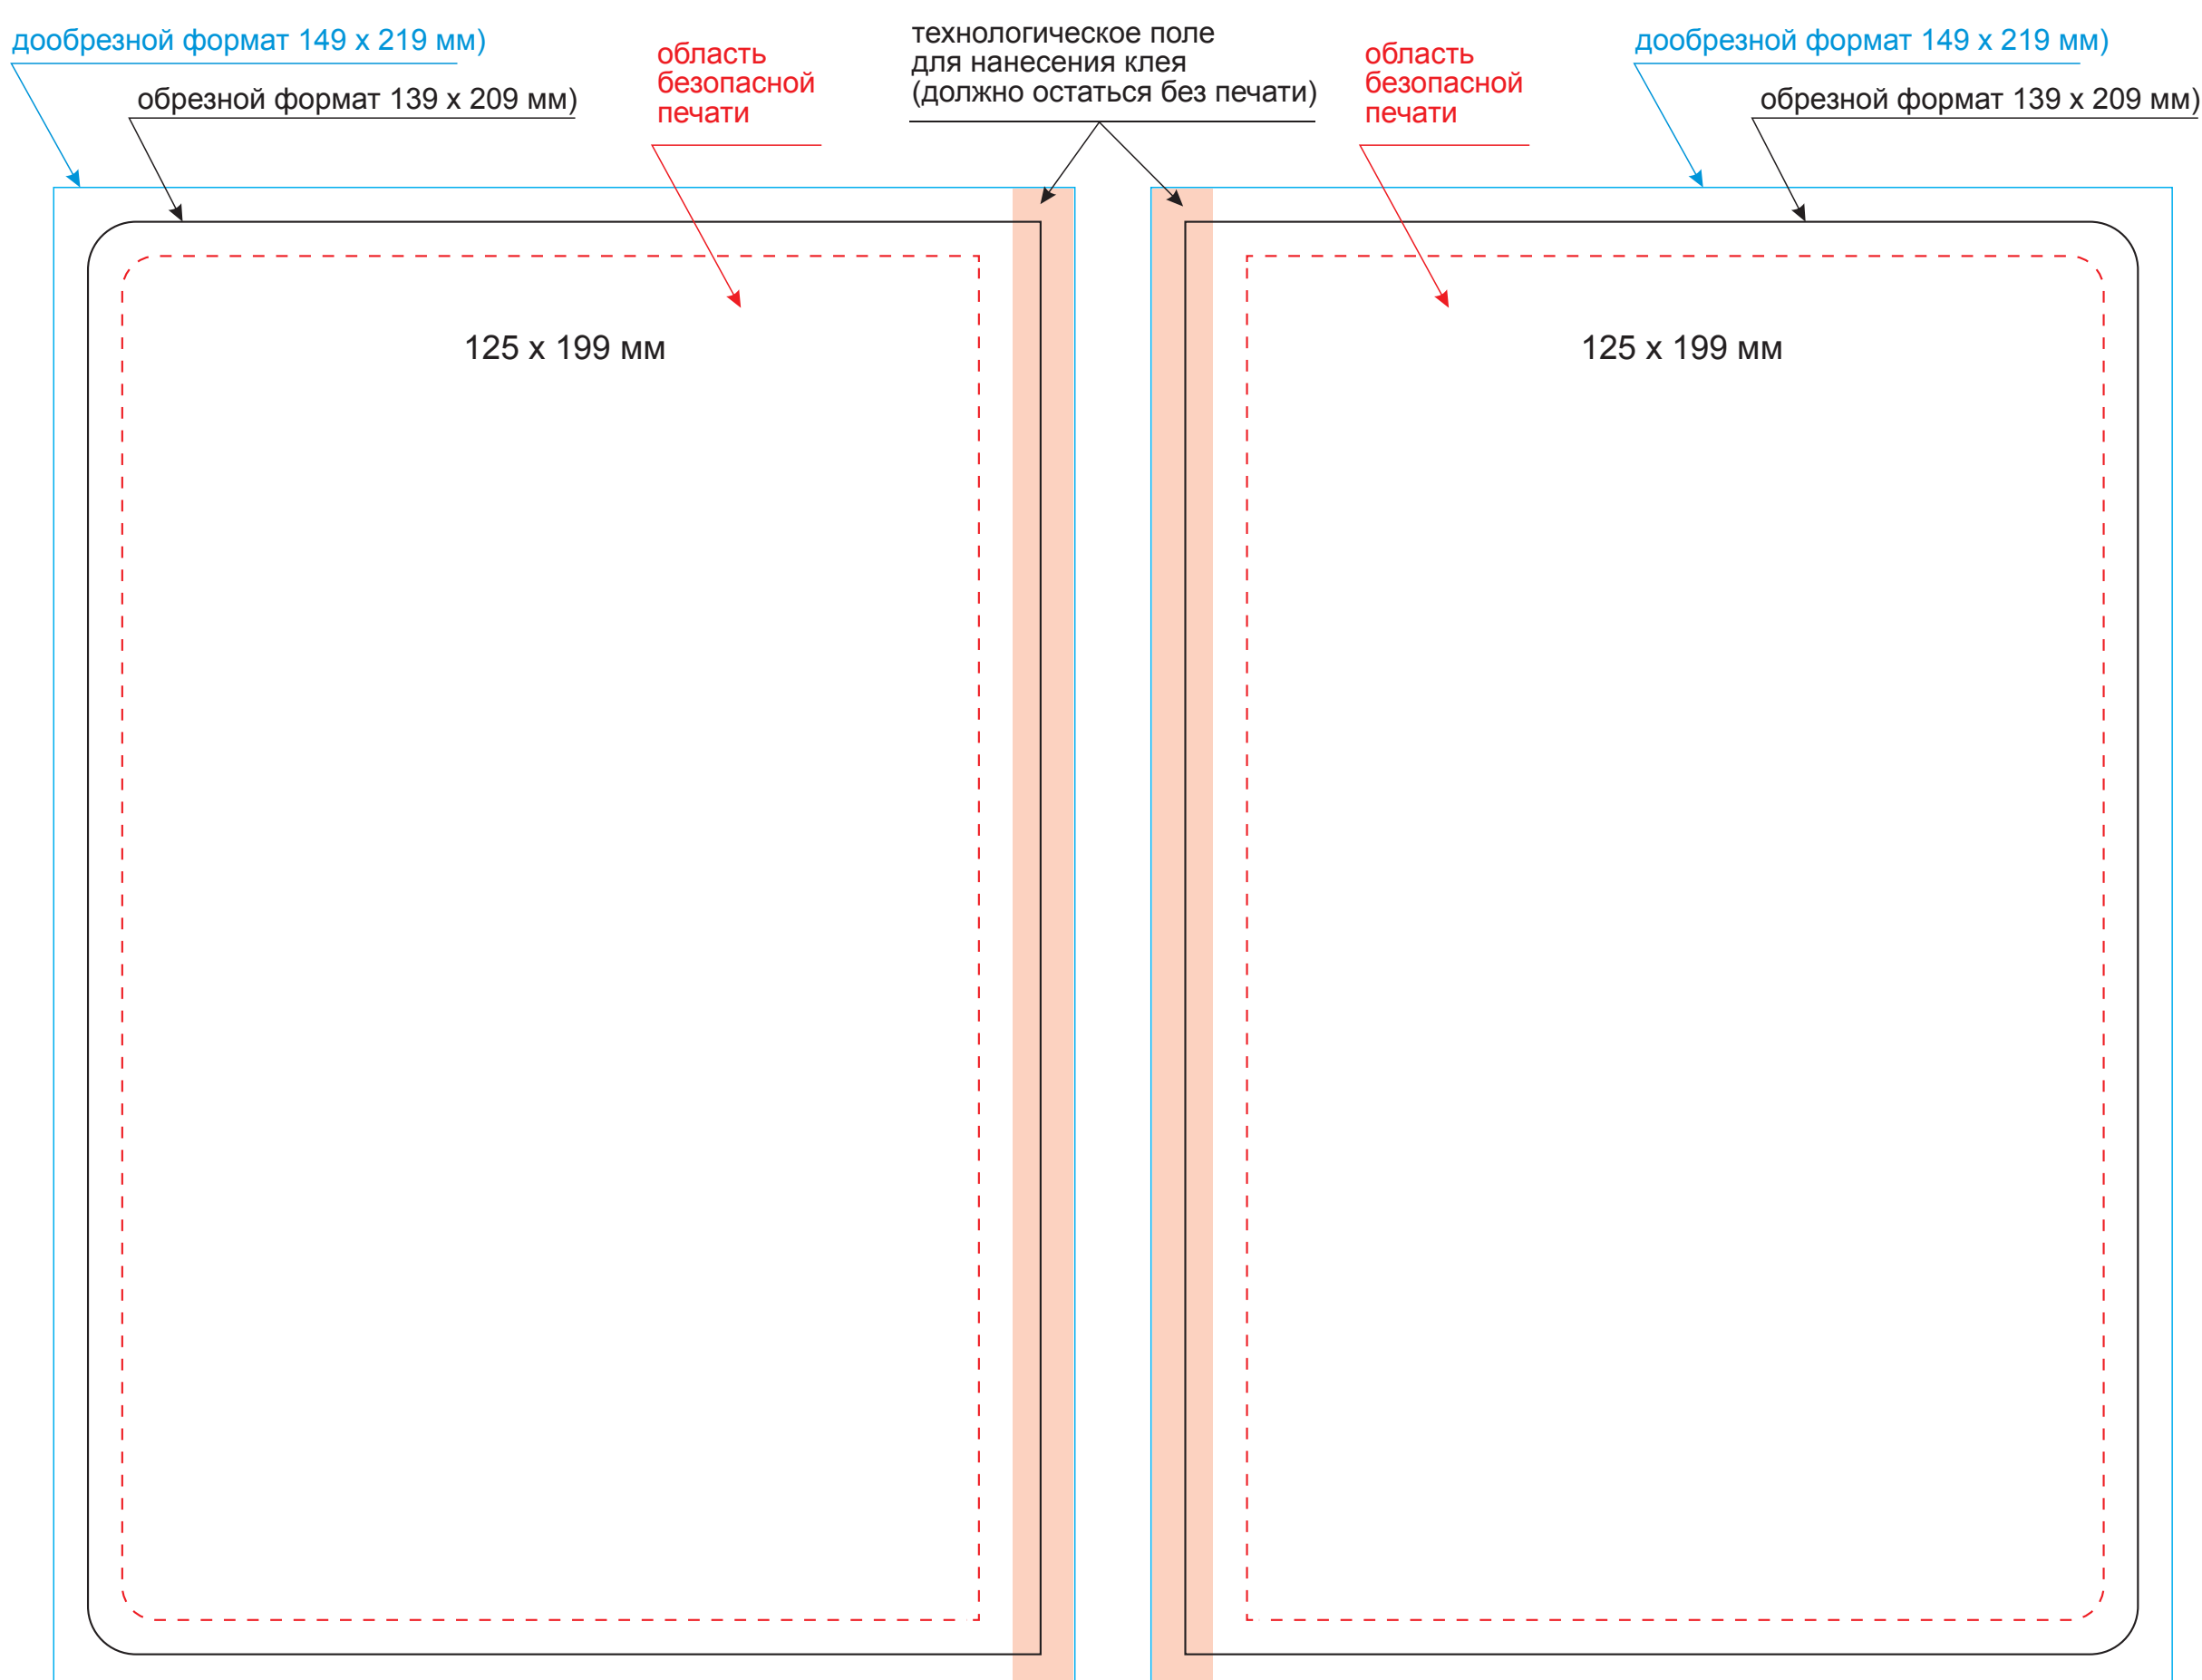

Обложка

Масштаб 1:1

оборот

лицо

Вклейка

Масштаб 1:1

оборот

лицо

Форзац

Масштаб 1:1

разворот

Шильды на ляссе

Масштаб 1:1

Модель	Ежедневник Portobello Trend, Latte NEW, недатированный, серый/зеленый
Артикул	15254.080
Количество	
Способ нанесения	
Цветность	
Размер нанесения	