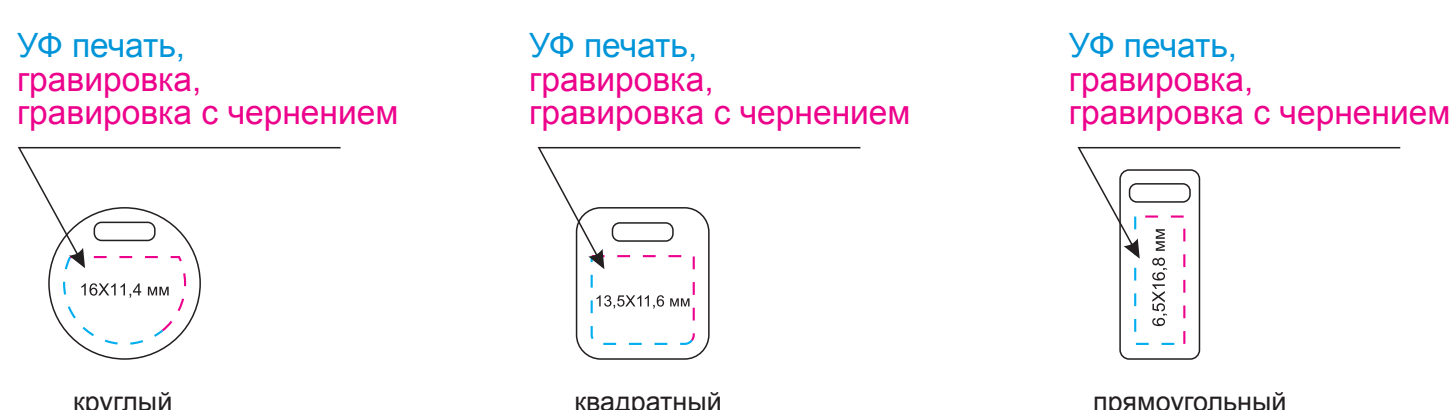

Форзац

Масштаб 1:1

разворот

Шильды на ляссе

Масштаб 1:1

Модель	Ежедневник Portobello Trend, Latte NEW, недатированный, серый/зеленый
Артикул	15254.080
Количество	
Способ нанесения	
Цветность	
Размер нанесения	