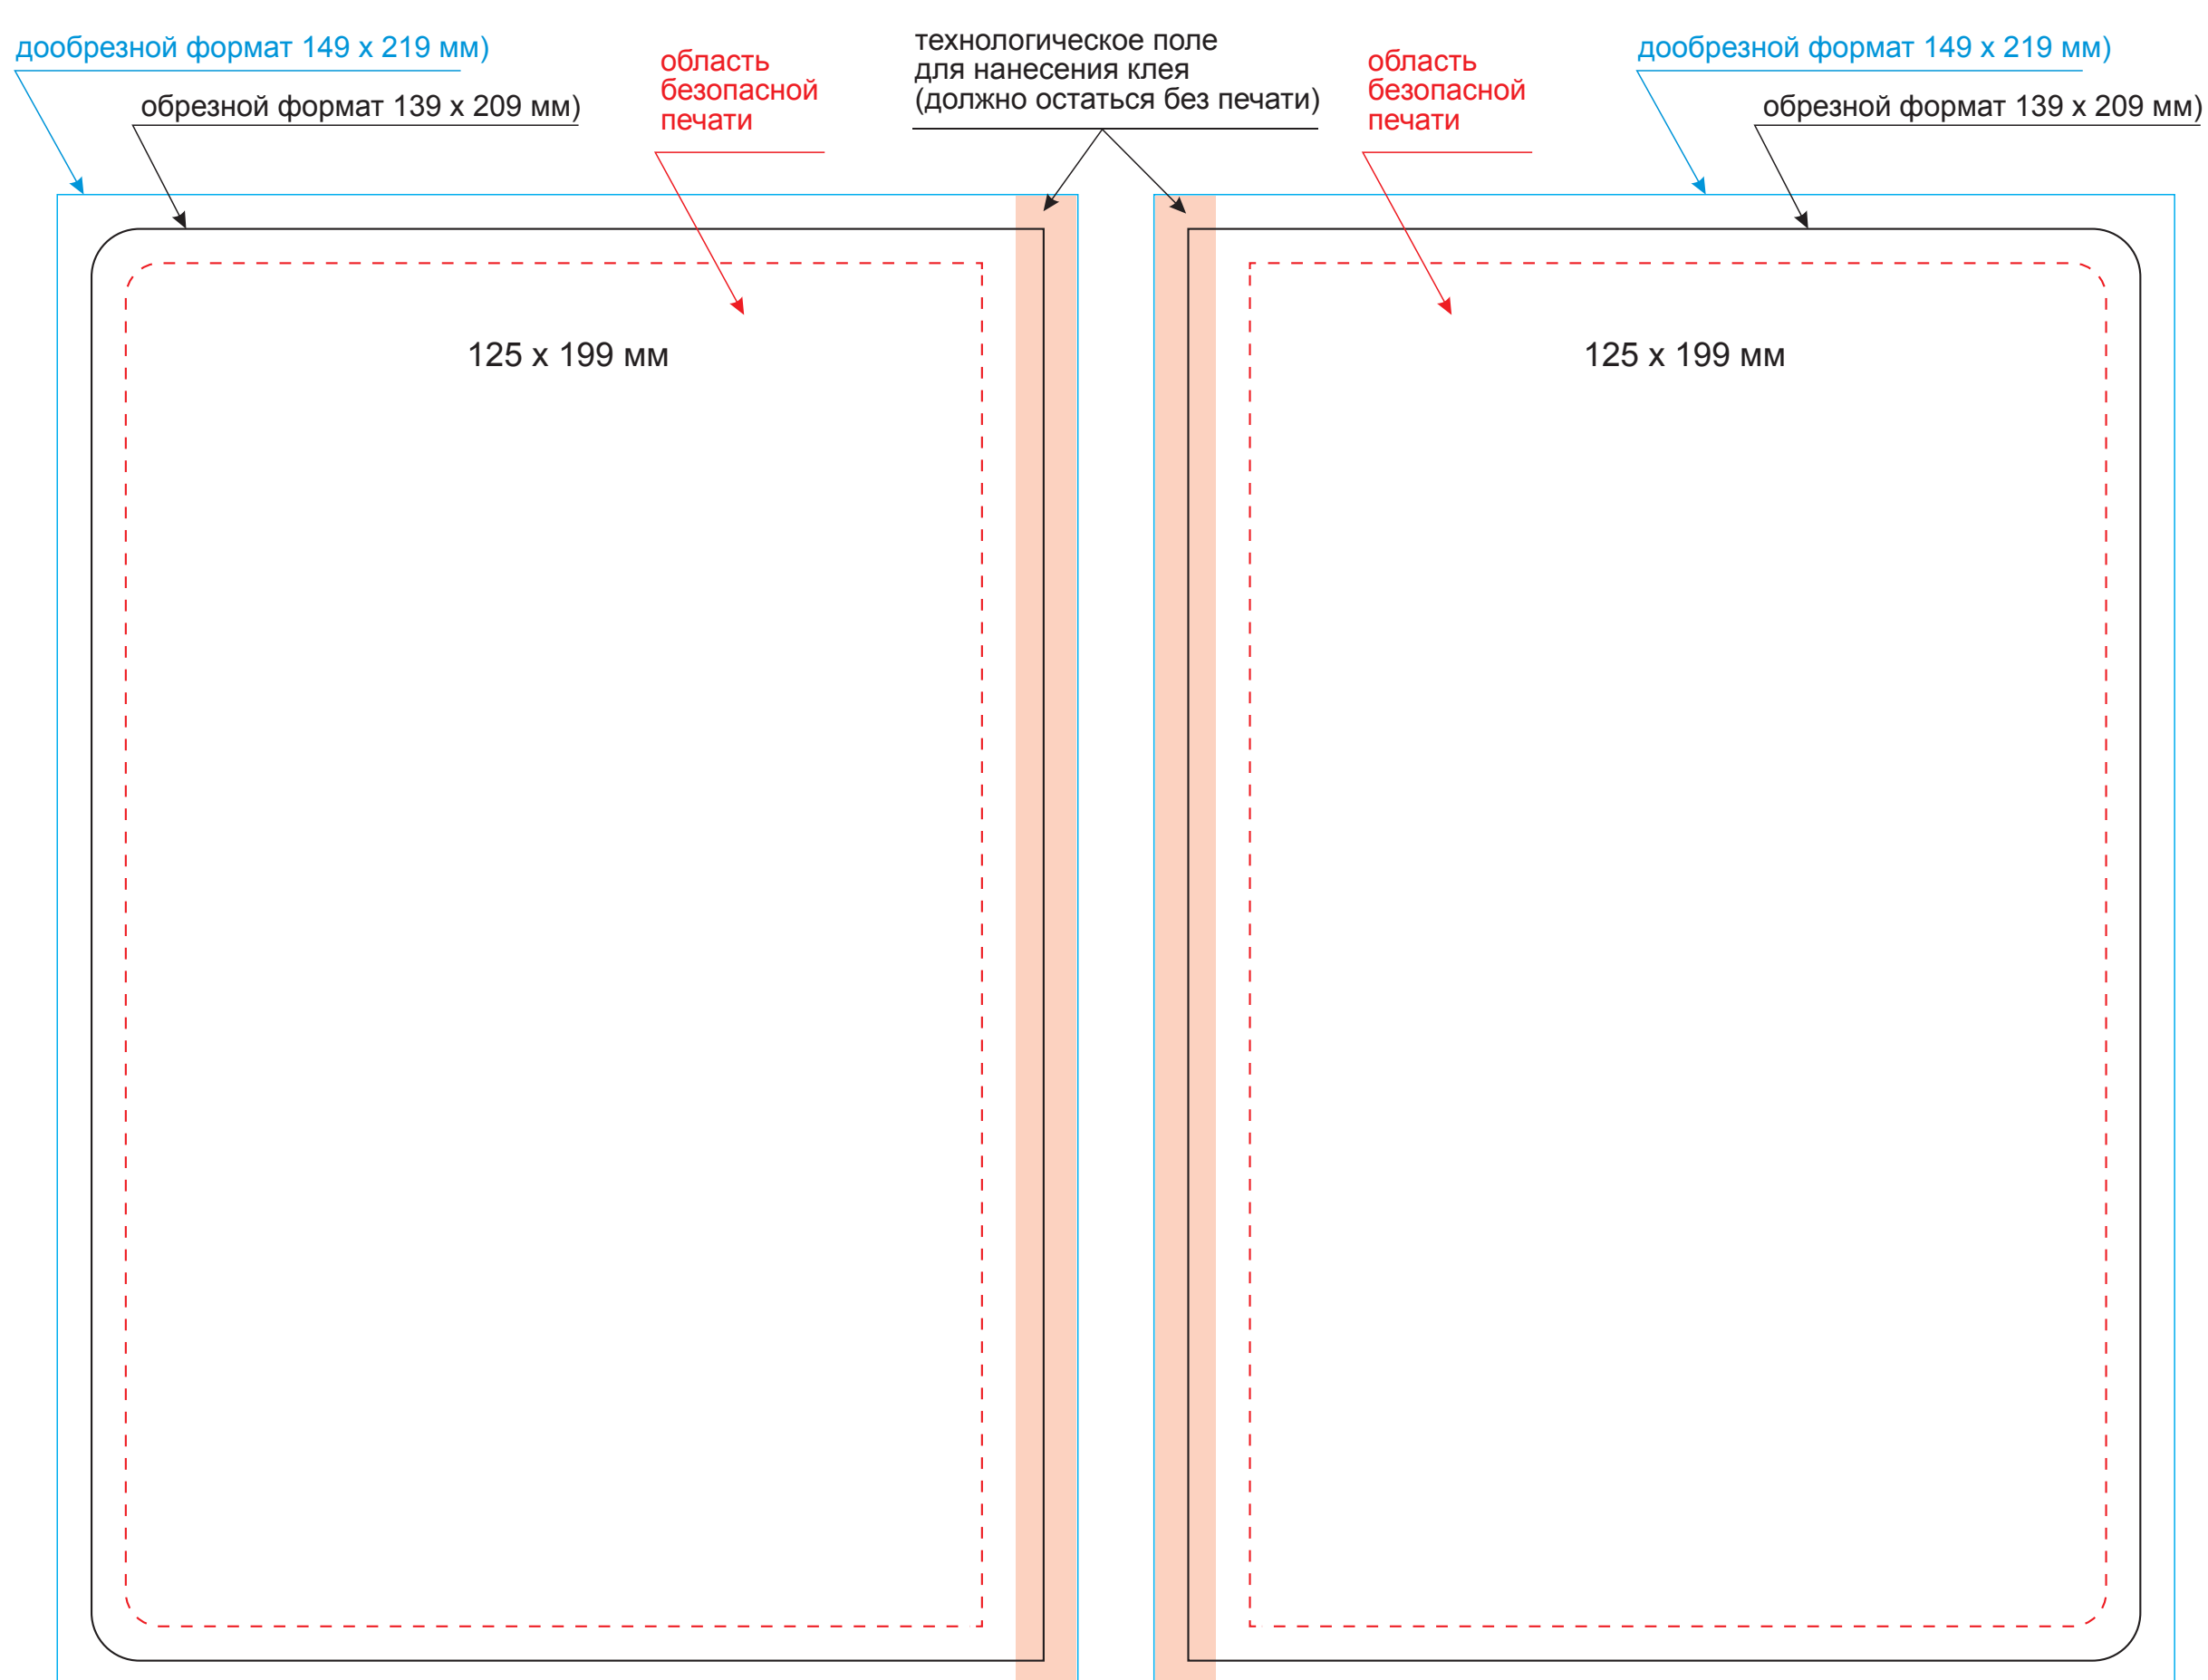

Обложка

Масштаб 1:1

оборот

лицо

Вклейка

Масштаб 1:1

оборот

лицо

Форзац

Масштаб 1:1

разворот

Шильды на ляссе

Масштаб 1:1

Модель	Ежедневник Portobello Trend, River side, недатированный, синий/оранжевый
Артикул	15256.030
Количество	
Способ нанесения	
Цветность	
Размер нанесения	