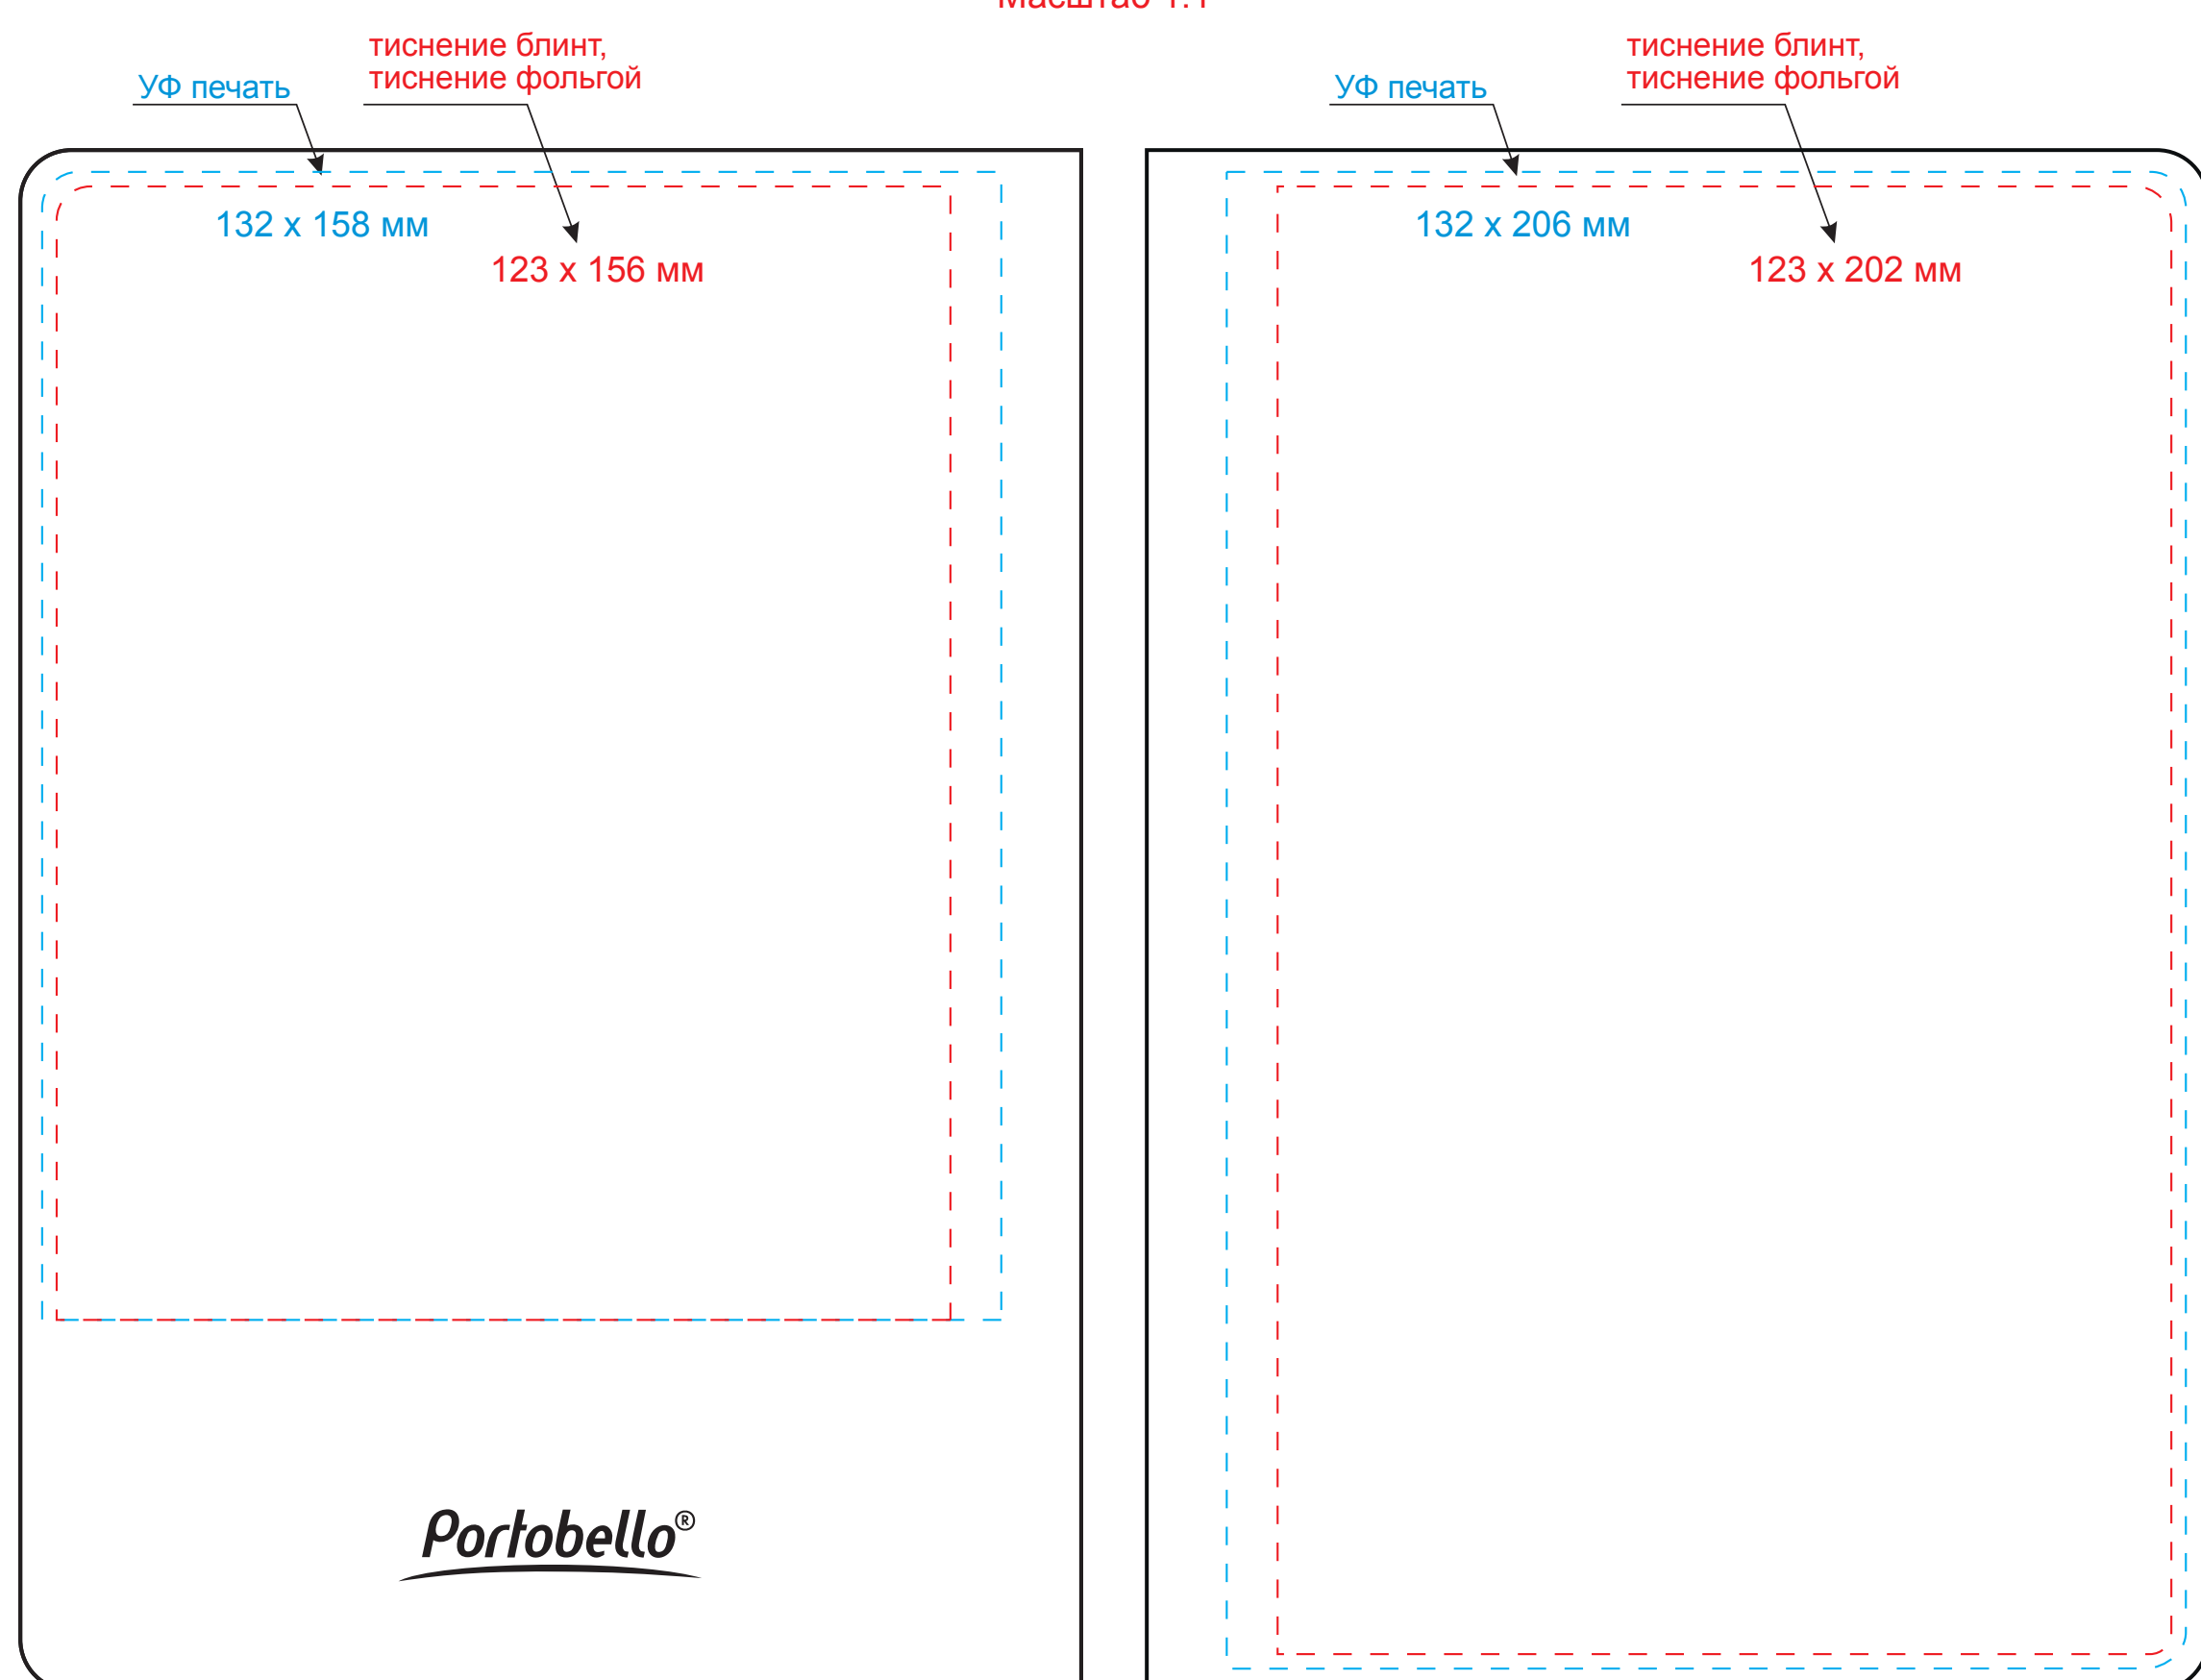

Обложка

Масштаб 1:1

оборот

лицо

Вклейка

Масштаб 1:1

оборот

лицо

Форзац

Масштаб 1:1

разворот

Шильды на ляссе

Масштаб 1:1

Модель	Ежедневник Portobello Trend, River side, недатированный, синий/оранжевый
Артикул	15256.030
Количество	
Способ нанесения	
Цветность	
Размер нанесения	