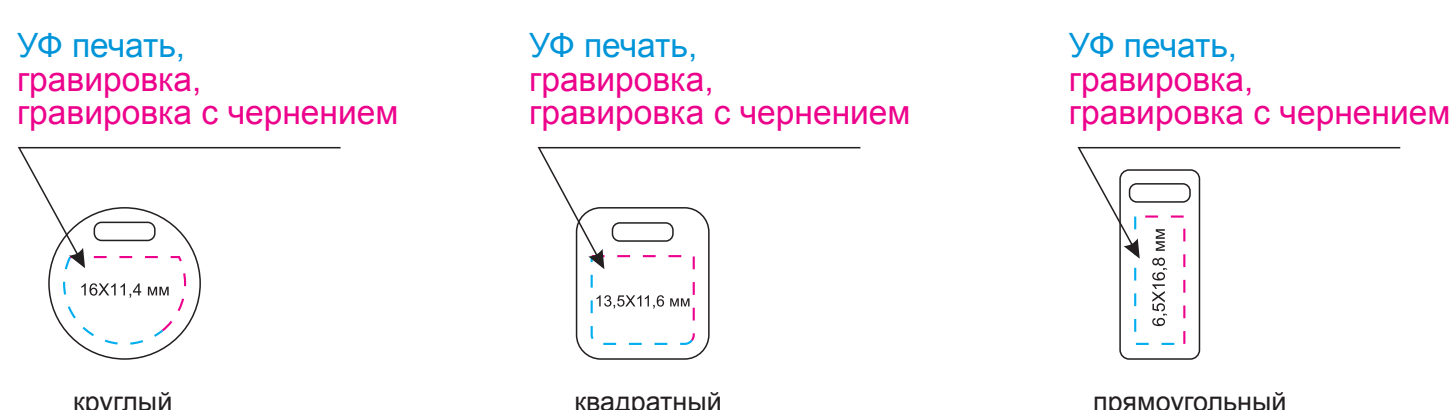

Форзац

Масштаб 1:1

разворот

Шильды на ляссе

Масштаб 1:1

Модель	Ежедневник Portobello Trend, River side, недатированный, синий/оранжевый
Артикул	15256.030
Количество	
Способ нанесения	
Цветность	
Размер нанесения	