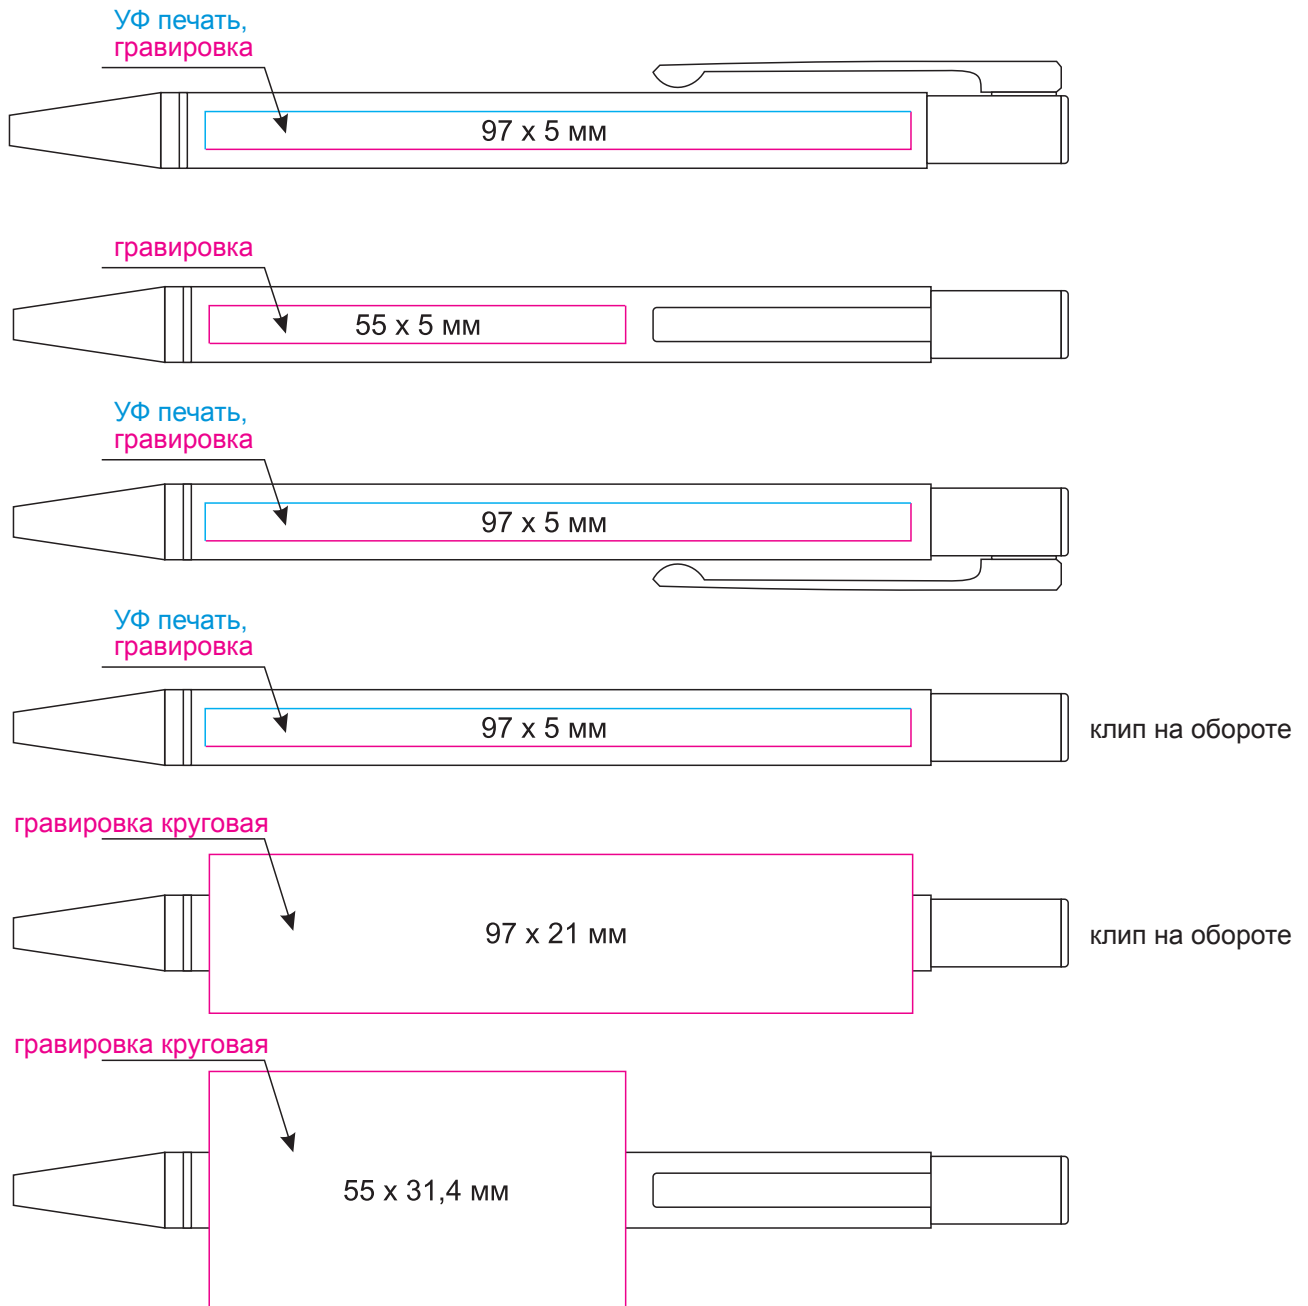

## Масштаб 1:1

Модель	Шариковая ручка Regatta, синяя
Артикул	153013.030
Количество	
Способ нанесения	
Цветность	
Размер нанесения	