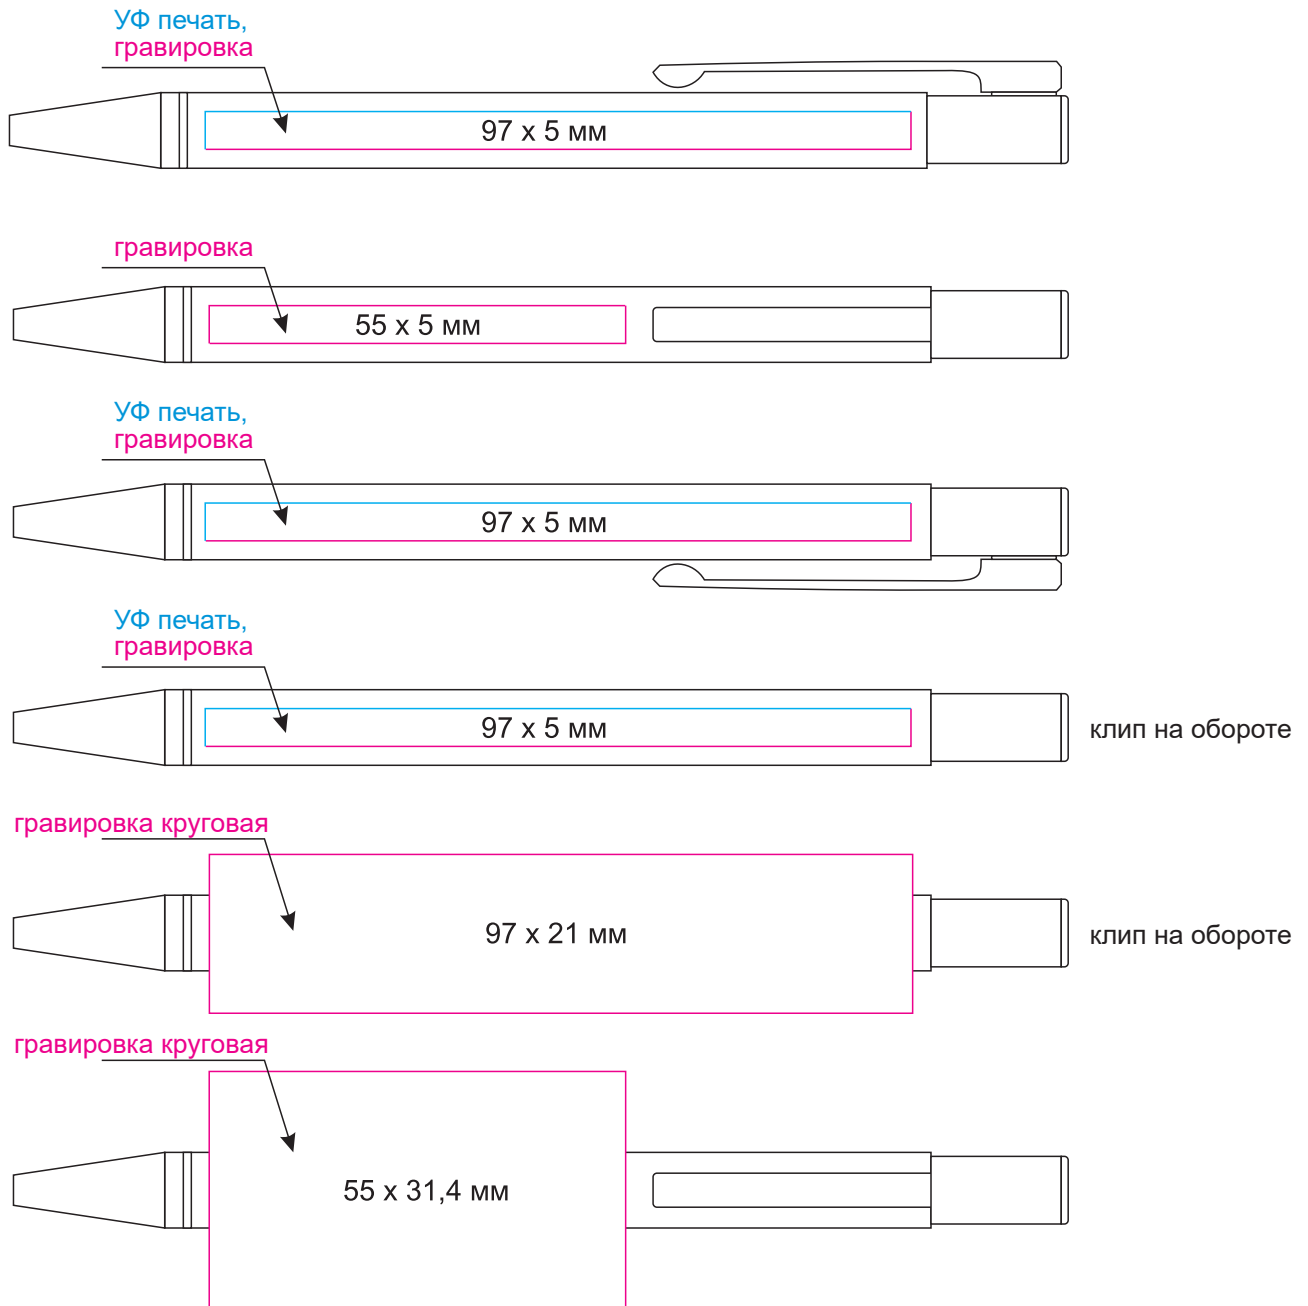

Масштаб 1:1

Модель	Шариковая ручка Regatta, фиолетовая
Артикул	153013.034
Количество	
Способ нанесения	
Цветность	
Размер нанесения	

ВНИМАНИЕ!

Тщательно проверяйте макет. Ваша подпись является основанием для печати. Найденная в готовом изделии ошибка, в случае если макет утверждён заказчиком, не является основанием для претензий к переделке заказа.