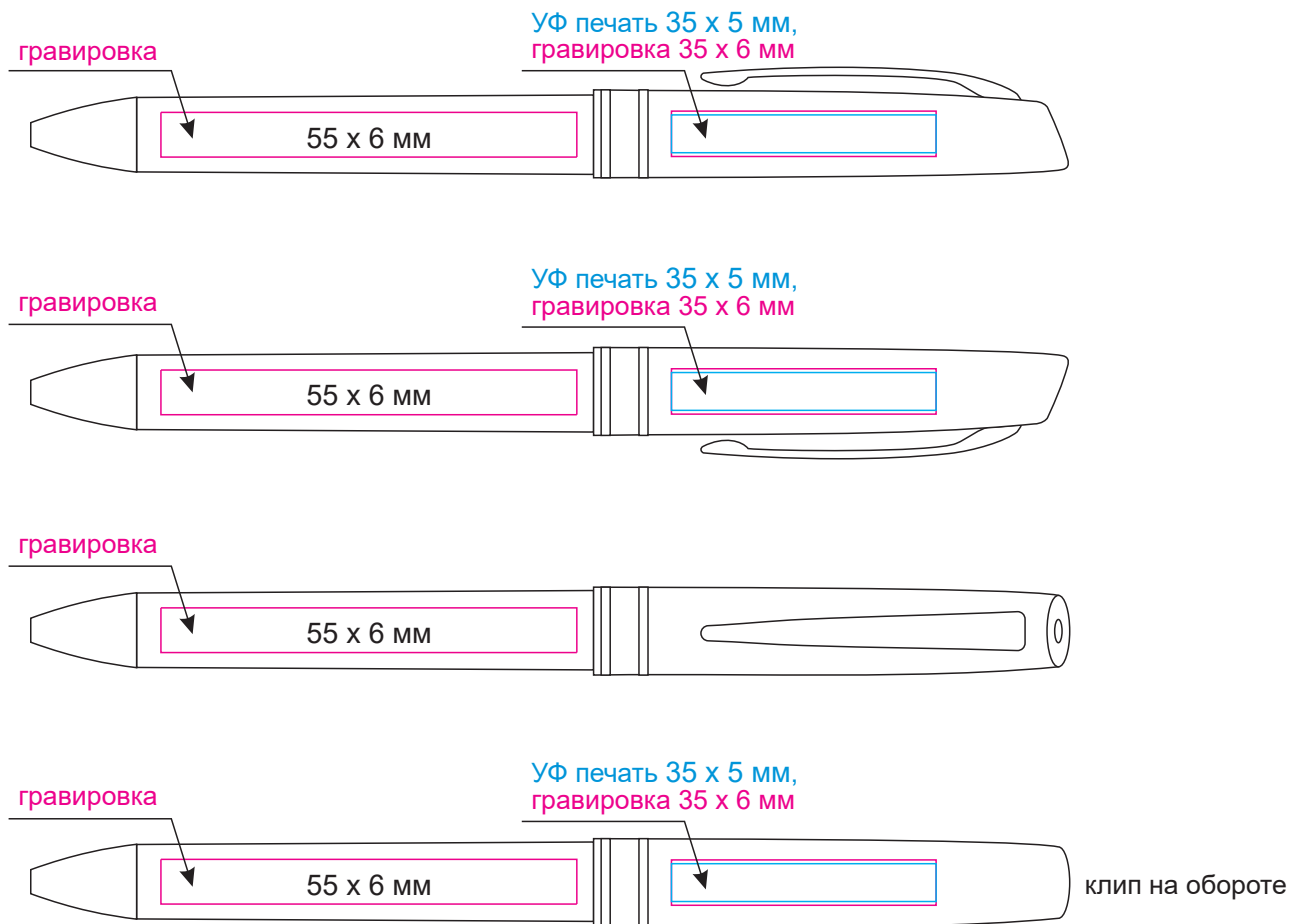

Масштаб 1:1

Модель	Шариковая ручка Consul, оранжевая
Артикул	171006.070
Количество	
Способ нанесения	
Цветность	
Размер нанесения	

ВНИМАНИЕ!

Тщательно проверяйте макет. Ваша подпись является основанием для печати. Найденная в готовом изделии ошибка, в случае если макет утверждён заказчиком, не является основанием для претензий к переделке заказа.