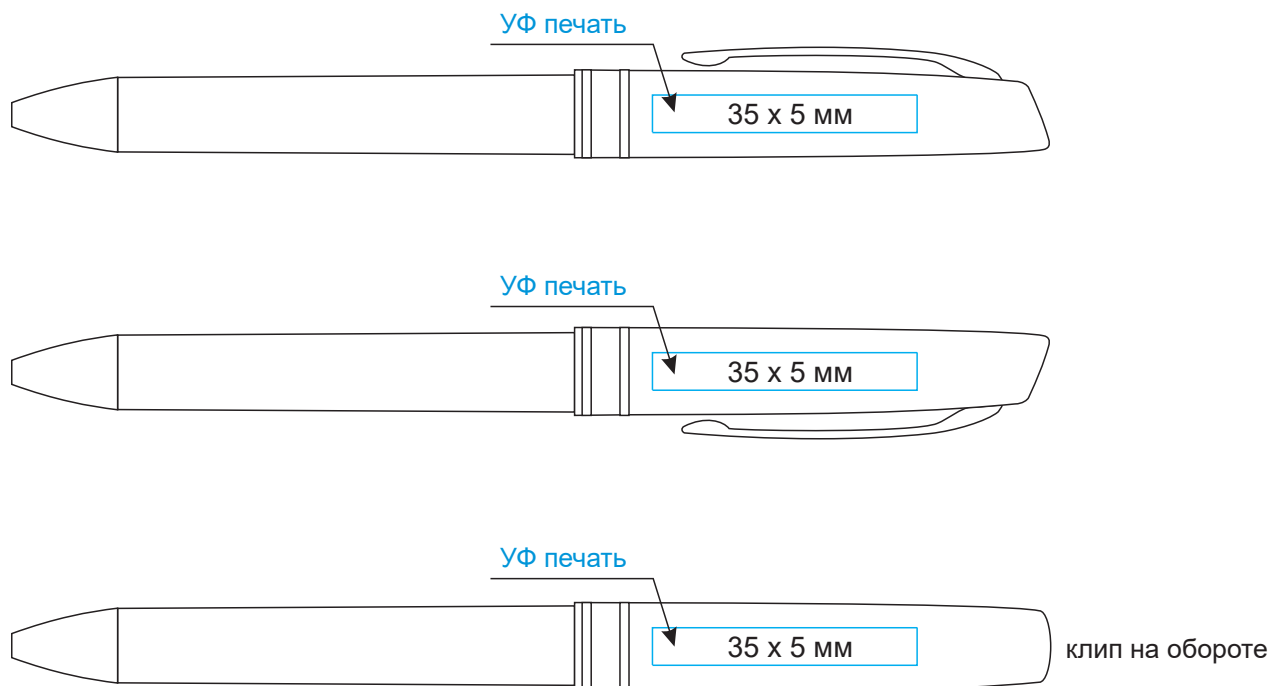

Масштаб 1:1

Модель	Шариковая ручка Consul, серебро
Артикул	171006.080
Количество	
Способ нанесения	УФ печать
Цветность	
Размер нанесения	

ВНИМАНИЕ!

Тщательно проверяйте макет. Ваша подпись является основанием для печати.
Найденная в готовом изделии ошибка, в случае если макет утверждён заказчиком,
не является основанием для претензий к переделке заказа.