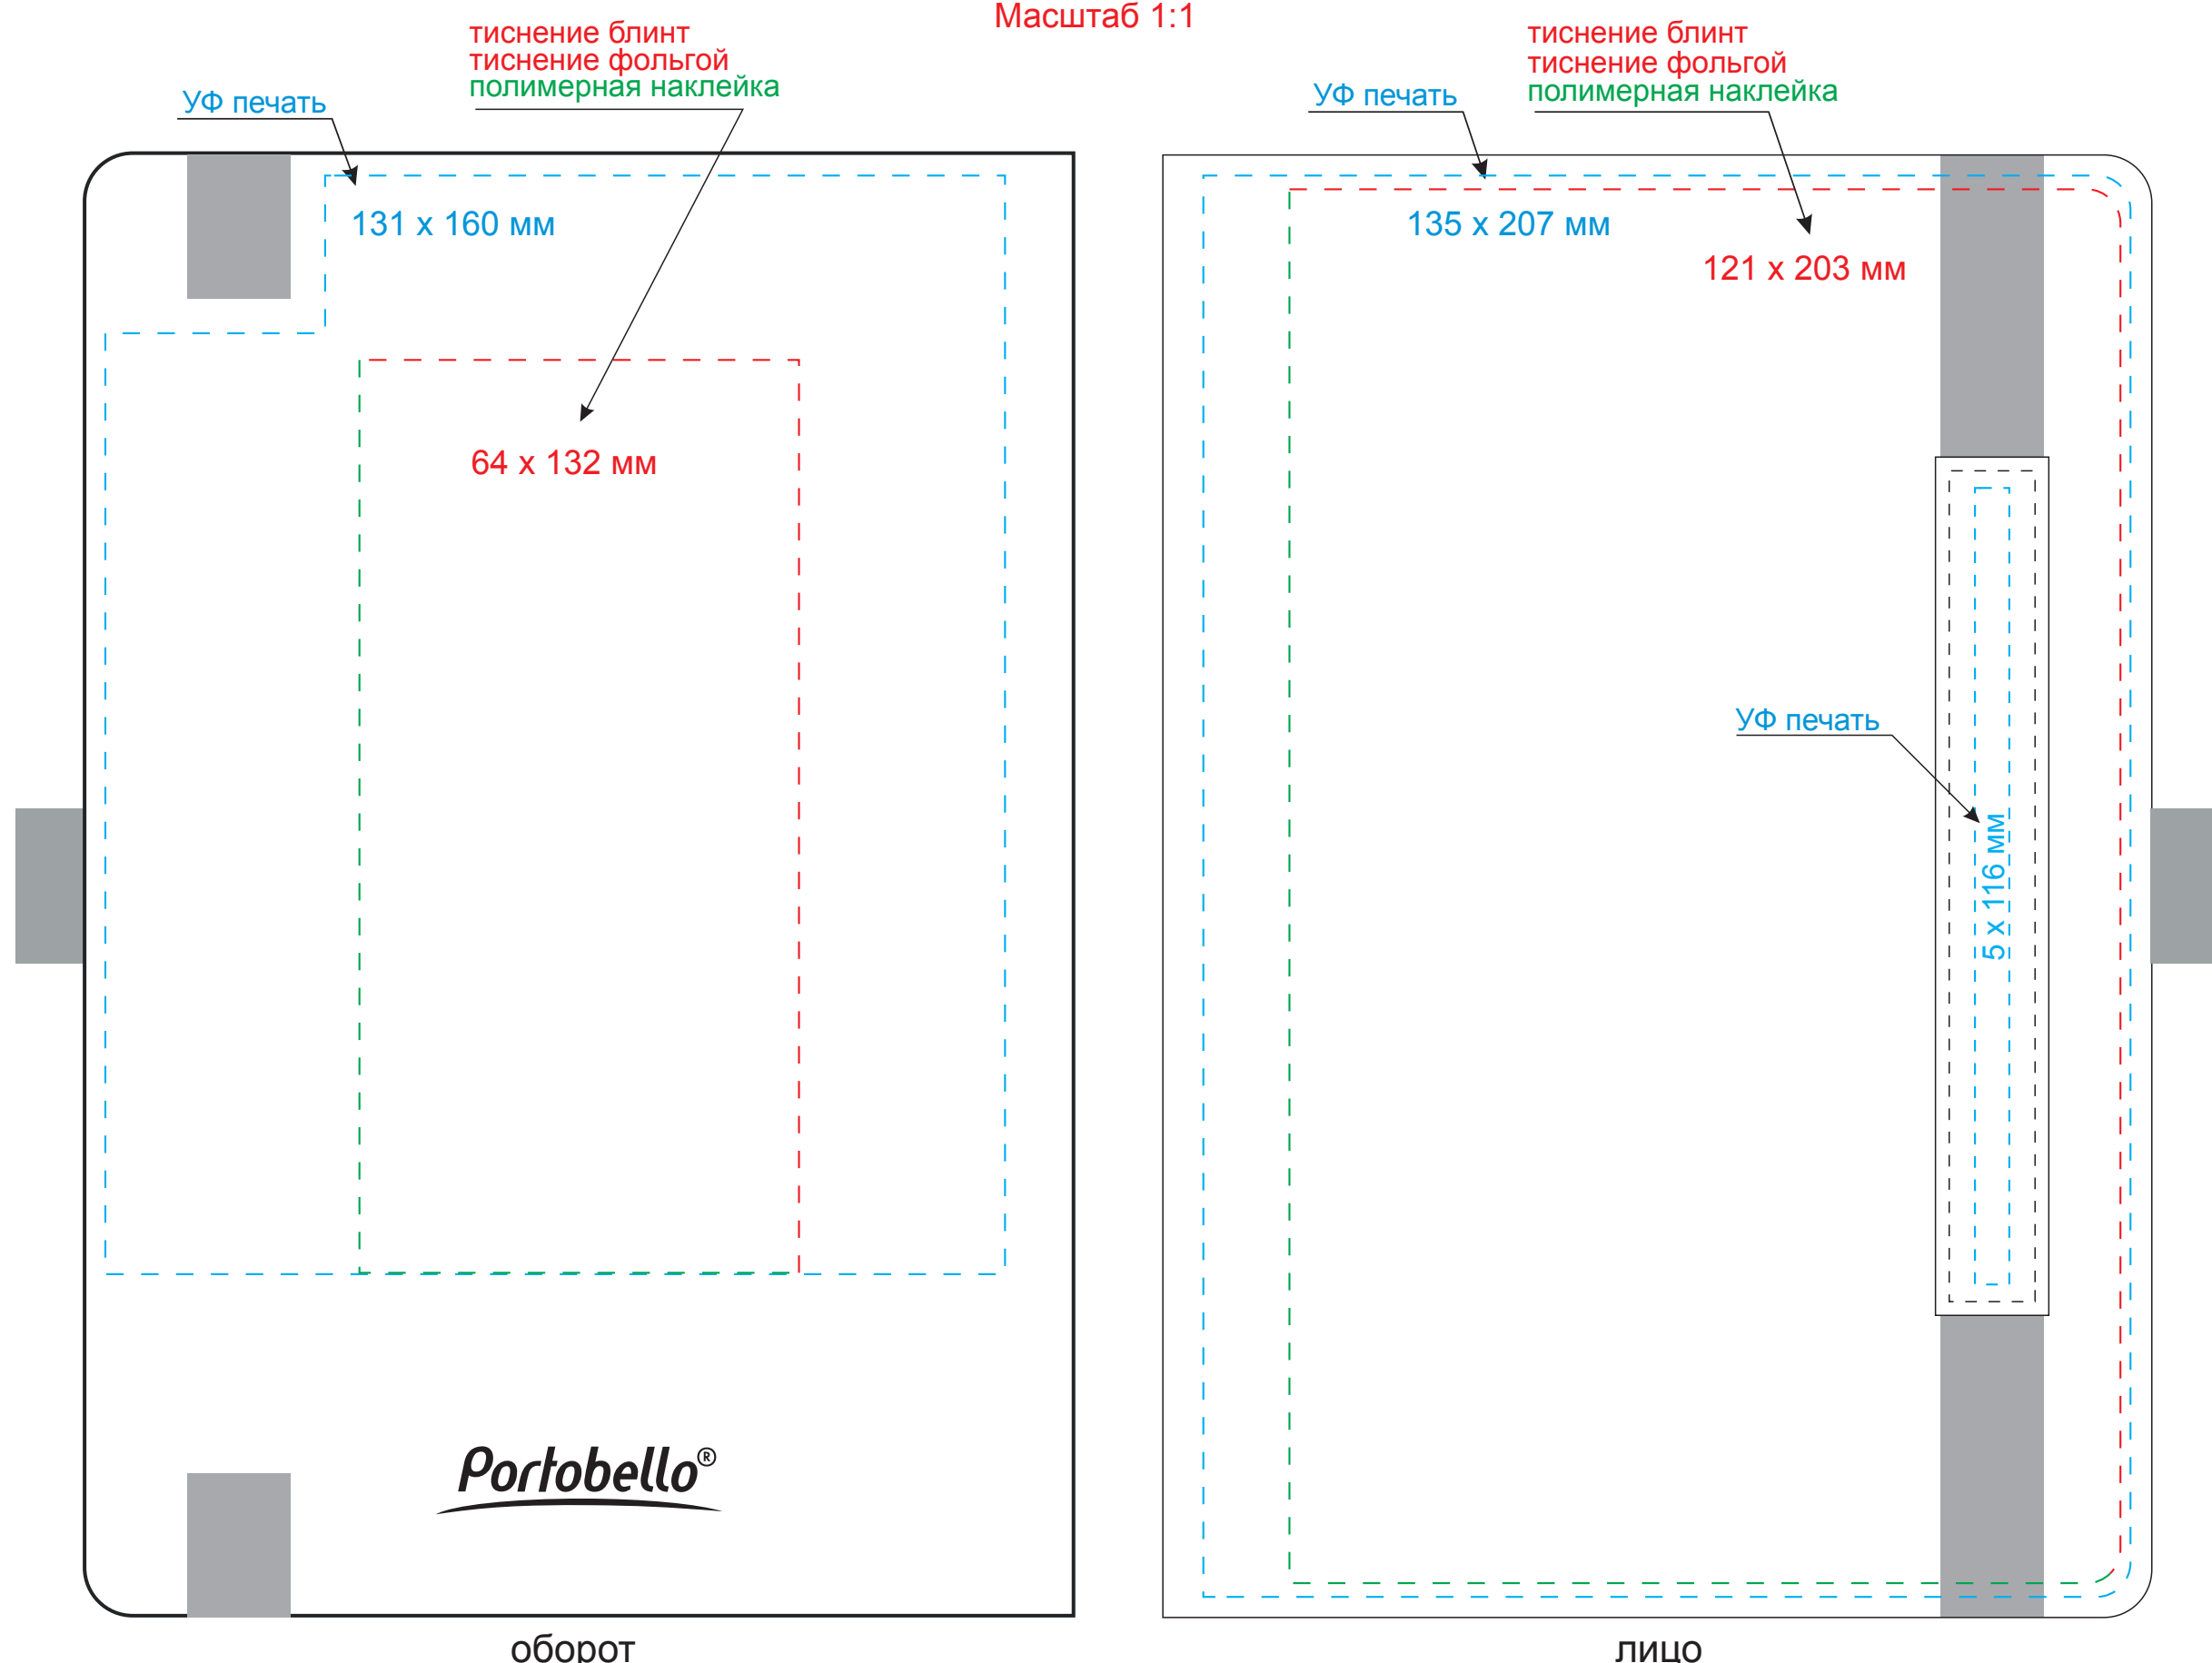

Обложка

Масштаб 1:1

оборот

лицо

Вклейка

Масштаб 1:1

оборот

лицо

Форзац

Масштаб 1:1

разворот

Шильды на ляссе

Масштаб 1:1

круглый

квадратный

прямоугольный

Модель	Ежедневник Portobello Trend, Alpha, недатированный, коричневый/бежевый
Артикул	17264.021
Количество	
Способ нанесения	
Цветность	
Размер нанесения	

ВНИМАНИЕ!

Тщательно проверяйте макет. Ваша подпись является основанием для печати. Найденная в готовом изделии ошибка, в случае если макет утверждён заказчиком, не является основанием для претензий к переделке заказа. После утверждения макета изменения не принимаются!