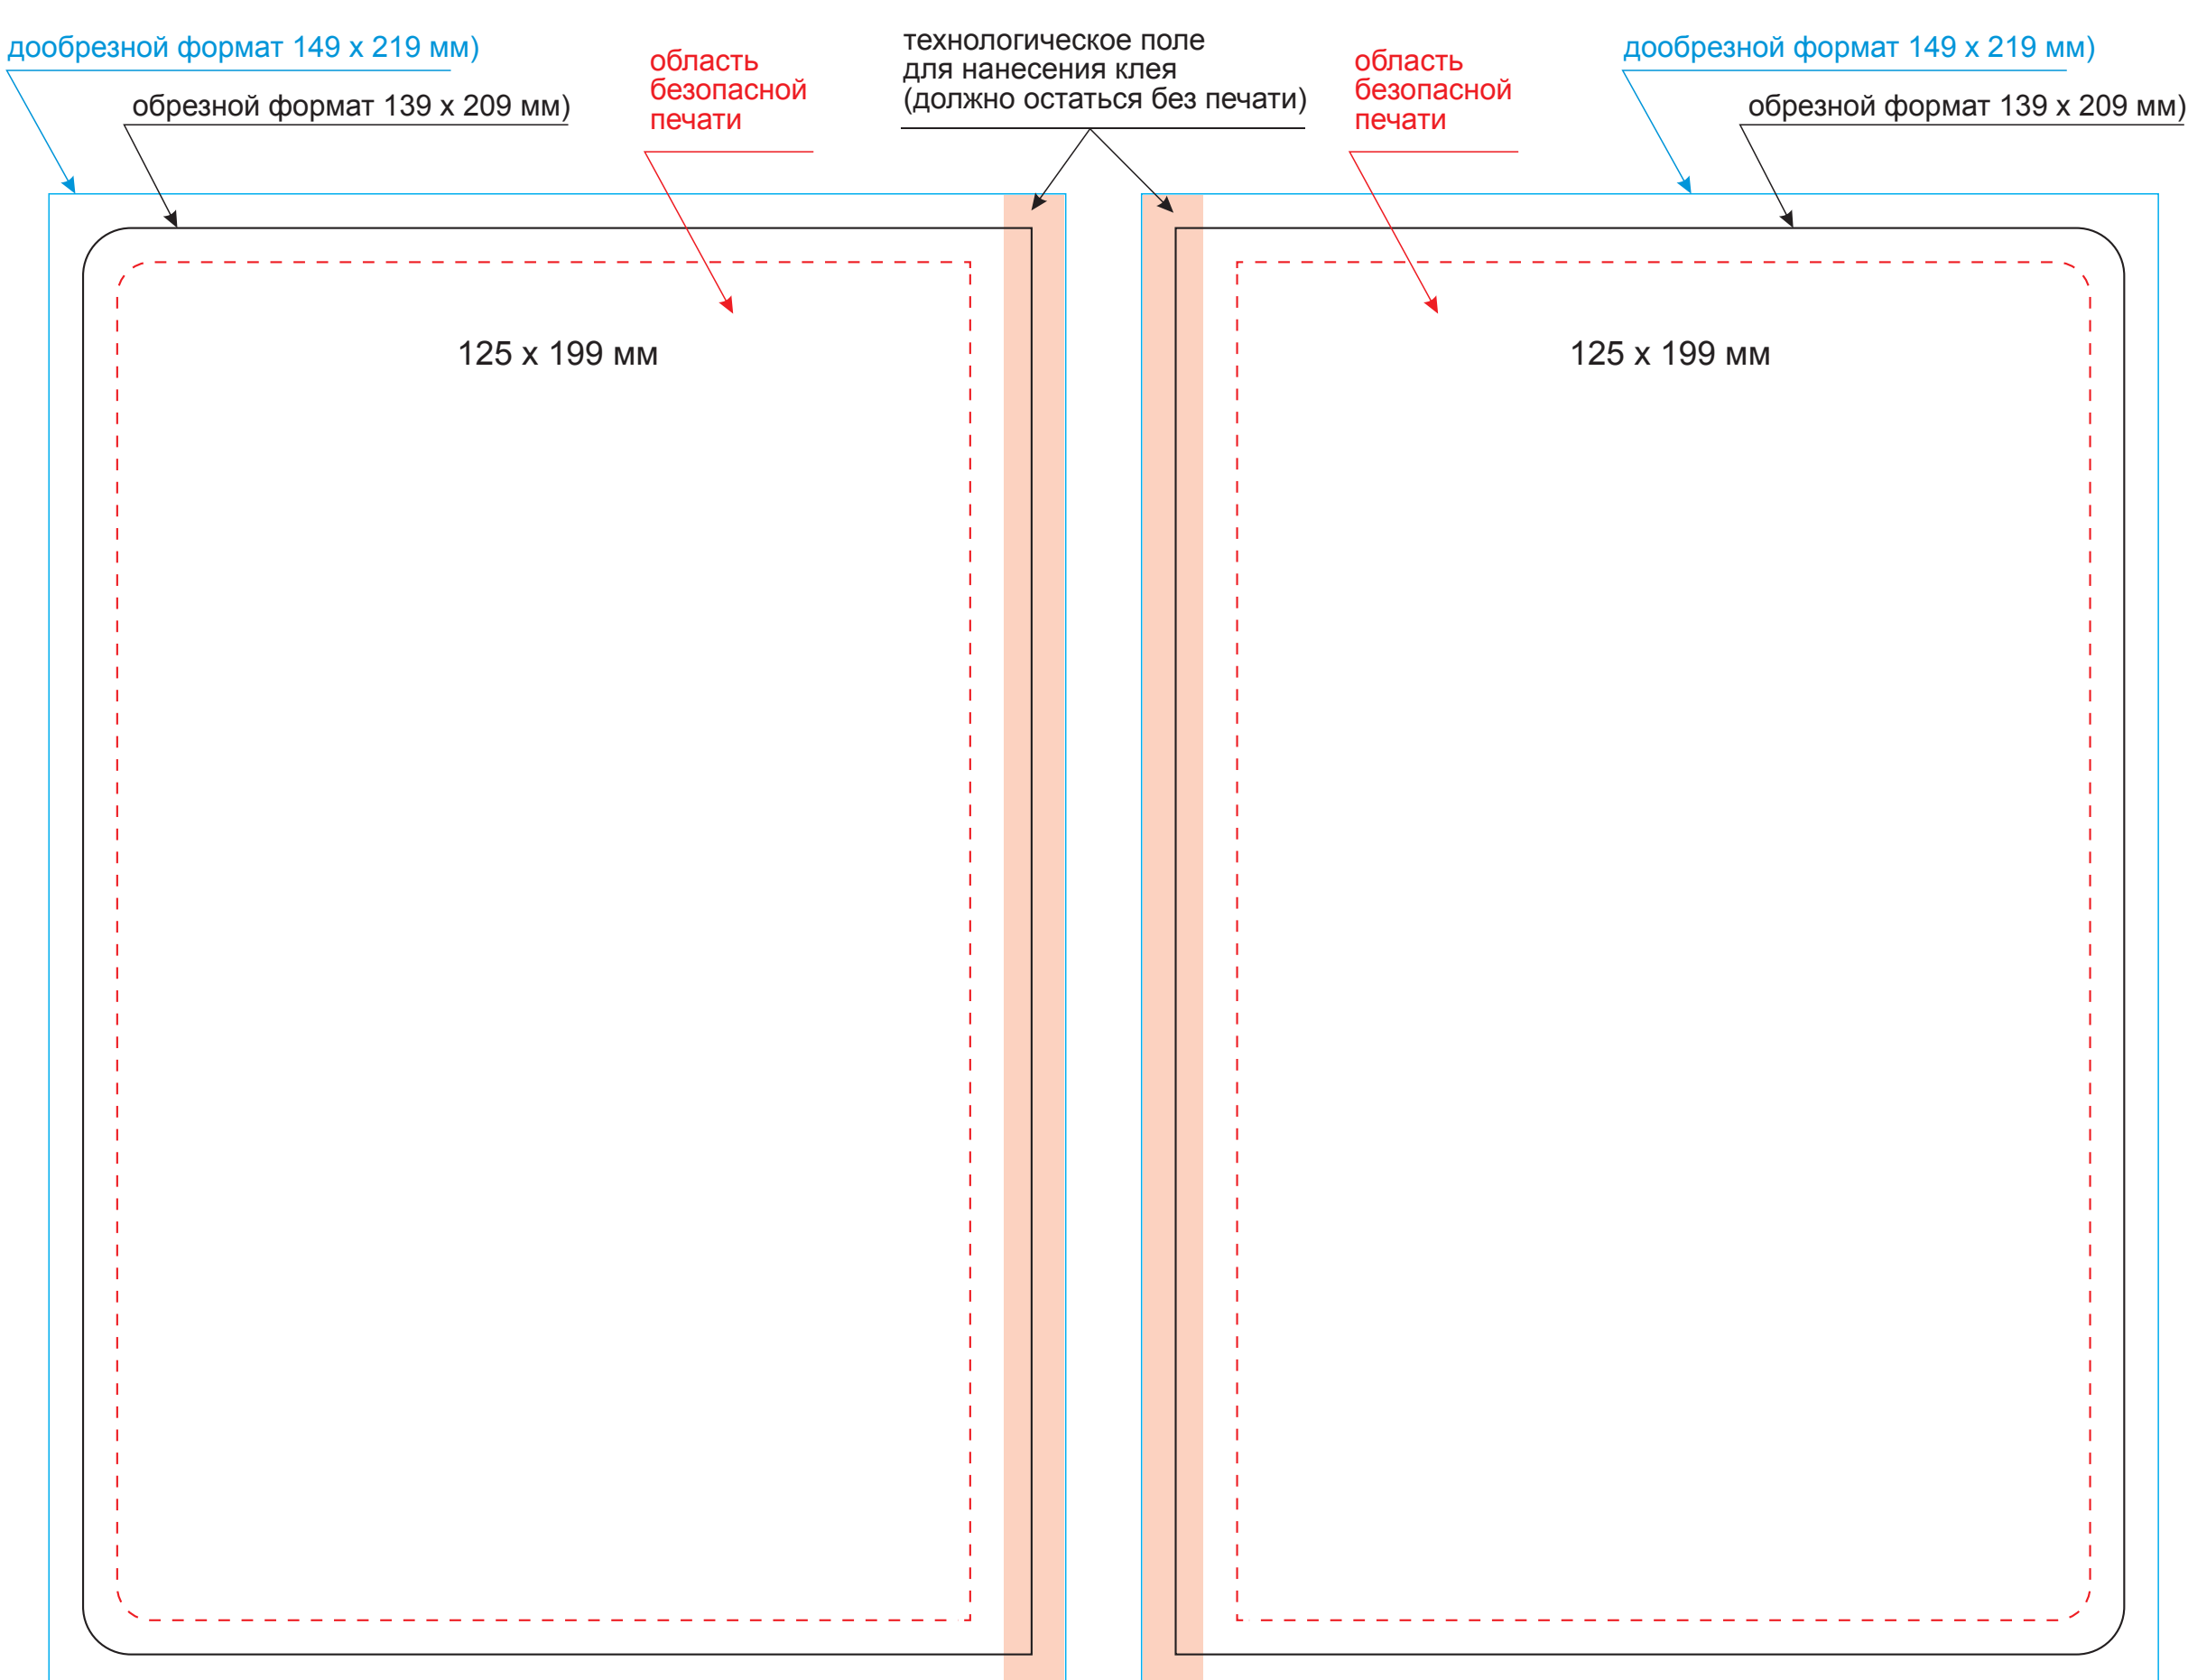

Обложка

Масштаб 1:1

оборот

лицо

Вклейка

Масштаб 1:1

оборот

лицо

Форзац

Масштаб 1:1

разворот

Шильды на ляссе

Масштаб 1:1

круглый

квадратный

прямоугольный

Модель	Ежедневник Portobello Trend, Alpha, недатированный, коричневый/бежевый
Артикул	17264.021
Количество	
Способ нанесения	
Цветность	
Размер нанесения	

ВНИМАНИЕ!

Тщательно проверяйте макет. Ваша подпись является основанием для печати. Найденная в готовом изделии ошибка, в случае если макет утверждён заказчиком, не является основанием для претензий к переделке заказа. После утверждения макета изменения не принимаются!