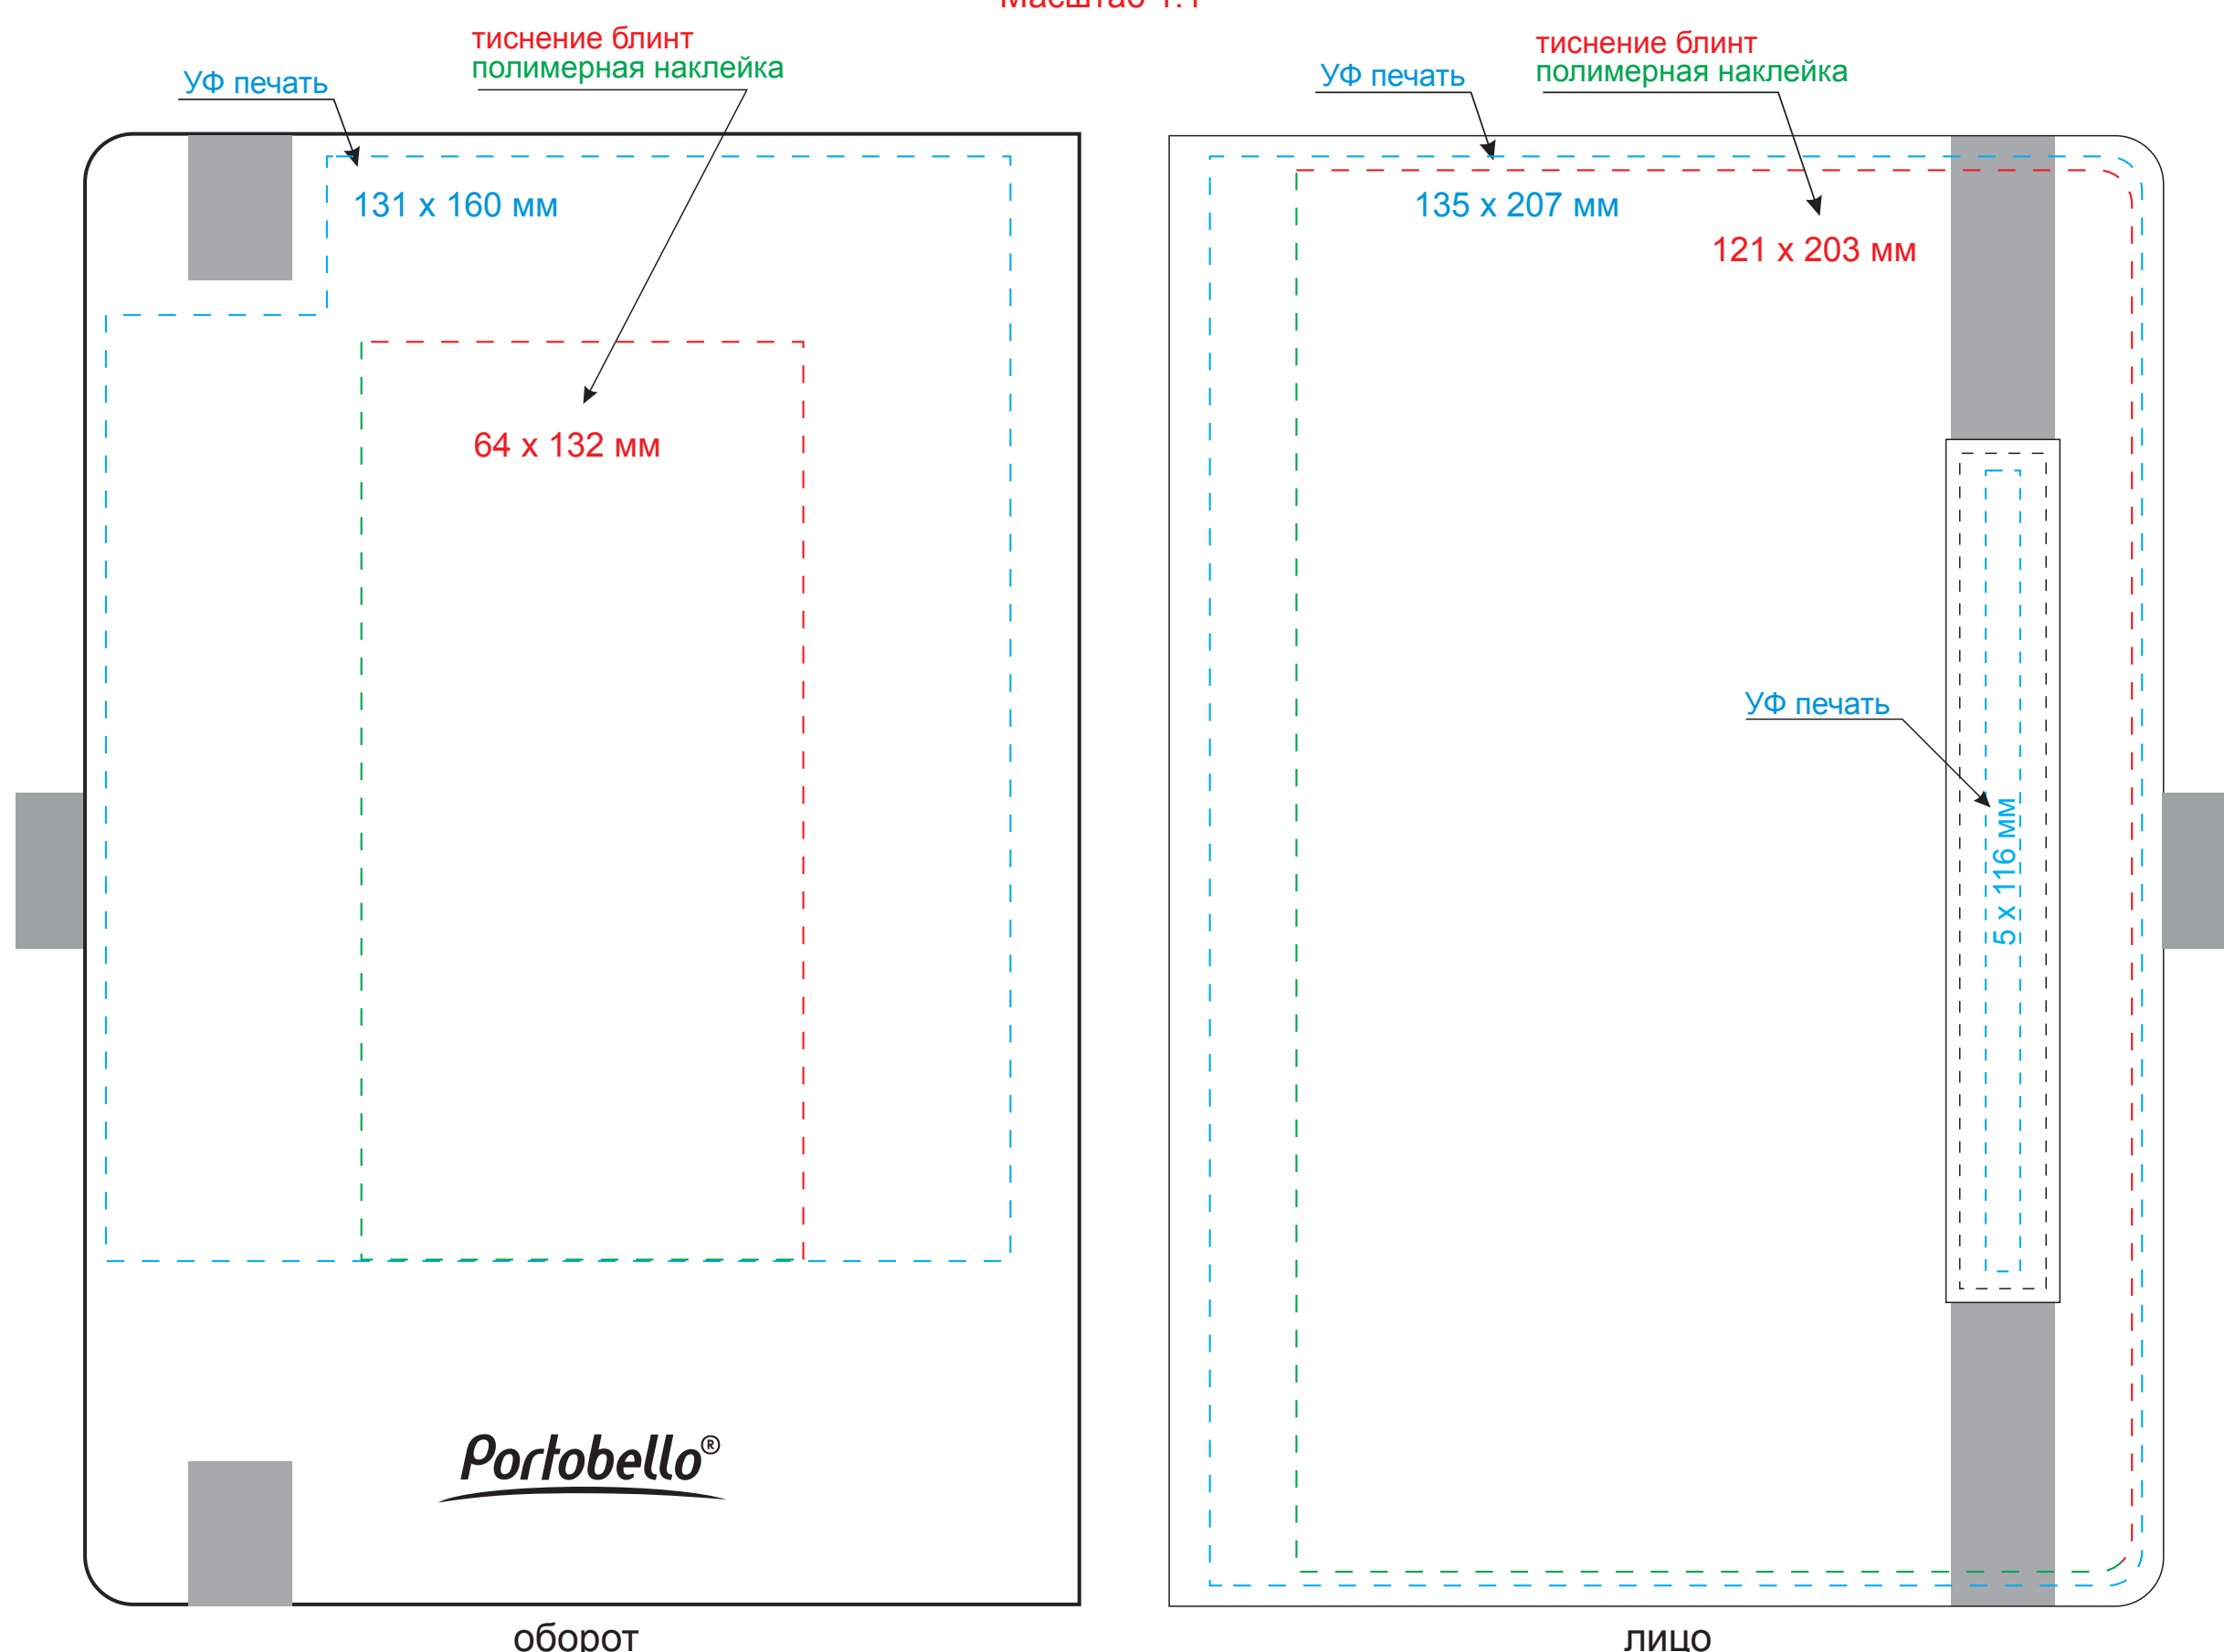

## Обложка

Масштаб 1:1

оборот

лицо

## Вклейка

Масштаб 1:1

оборот

лицо

## Форзац

Масштаб 1:1

разворот

## Шильды на ляссе

Масштаб 1:1

круглый

квадратный

прямоугольный

Модель	Ежедневник Portobello Trend, Alpha, недатированный, серый/бирюзовый
Артикул	17264.080
Количество	
Способ нанесения	
Цветность	
Размер нанесения	