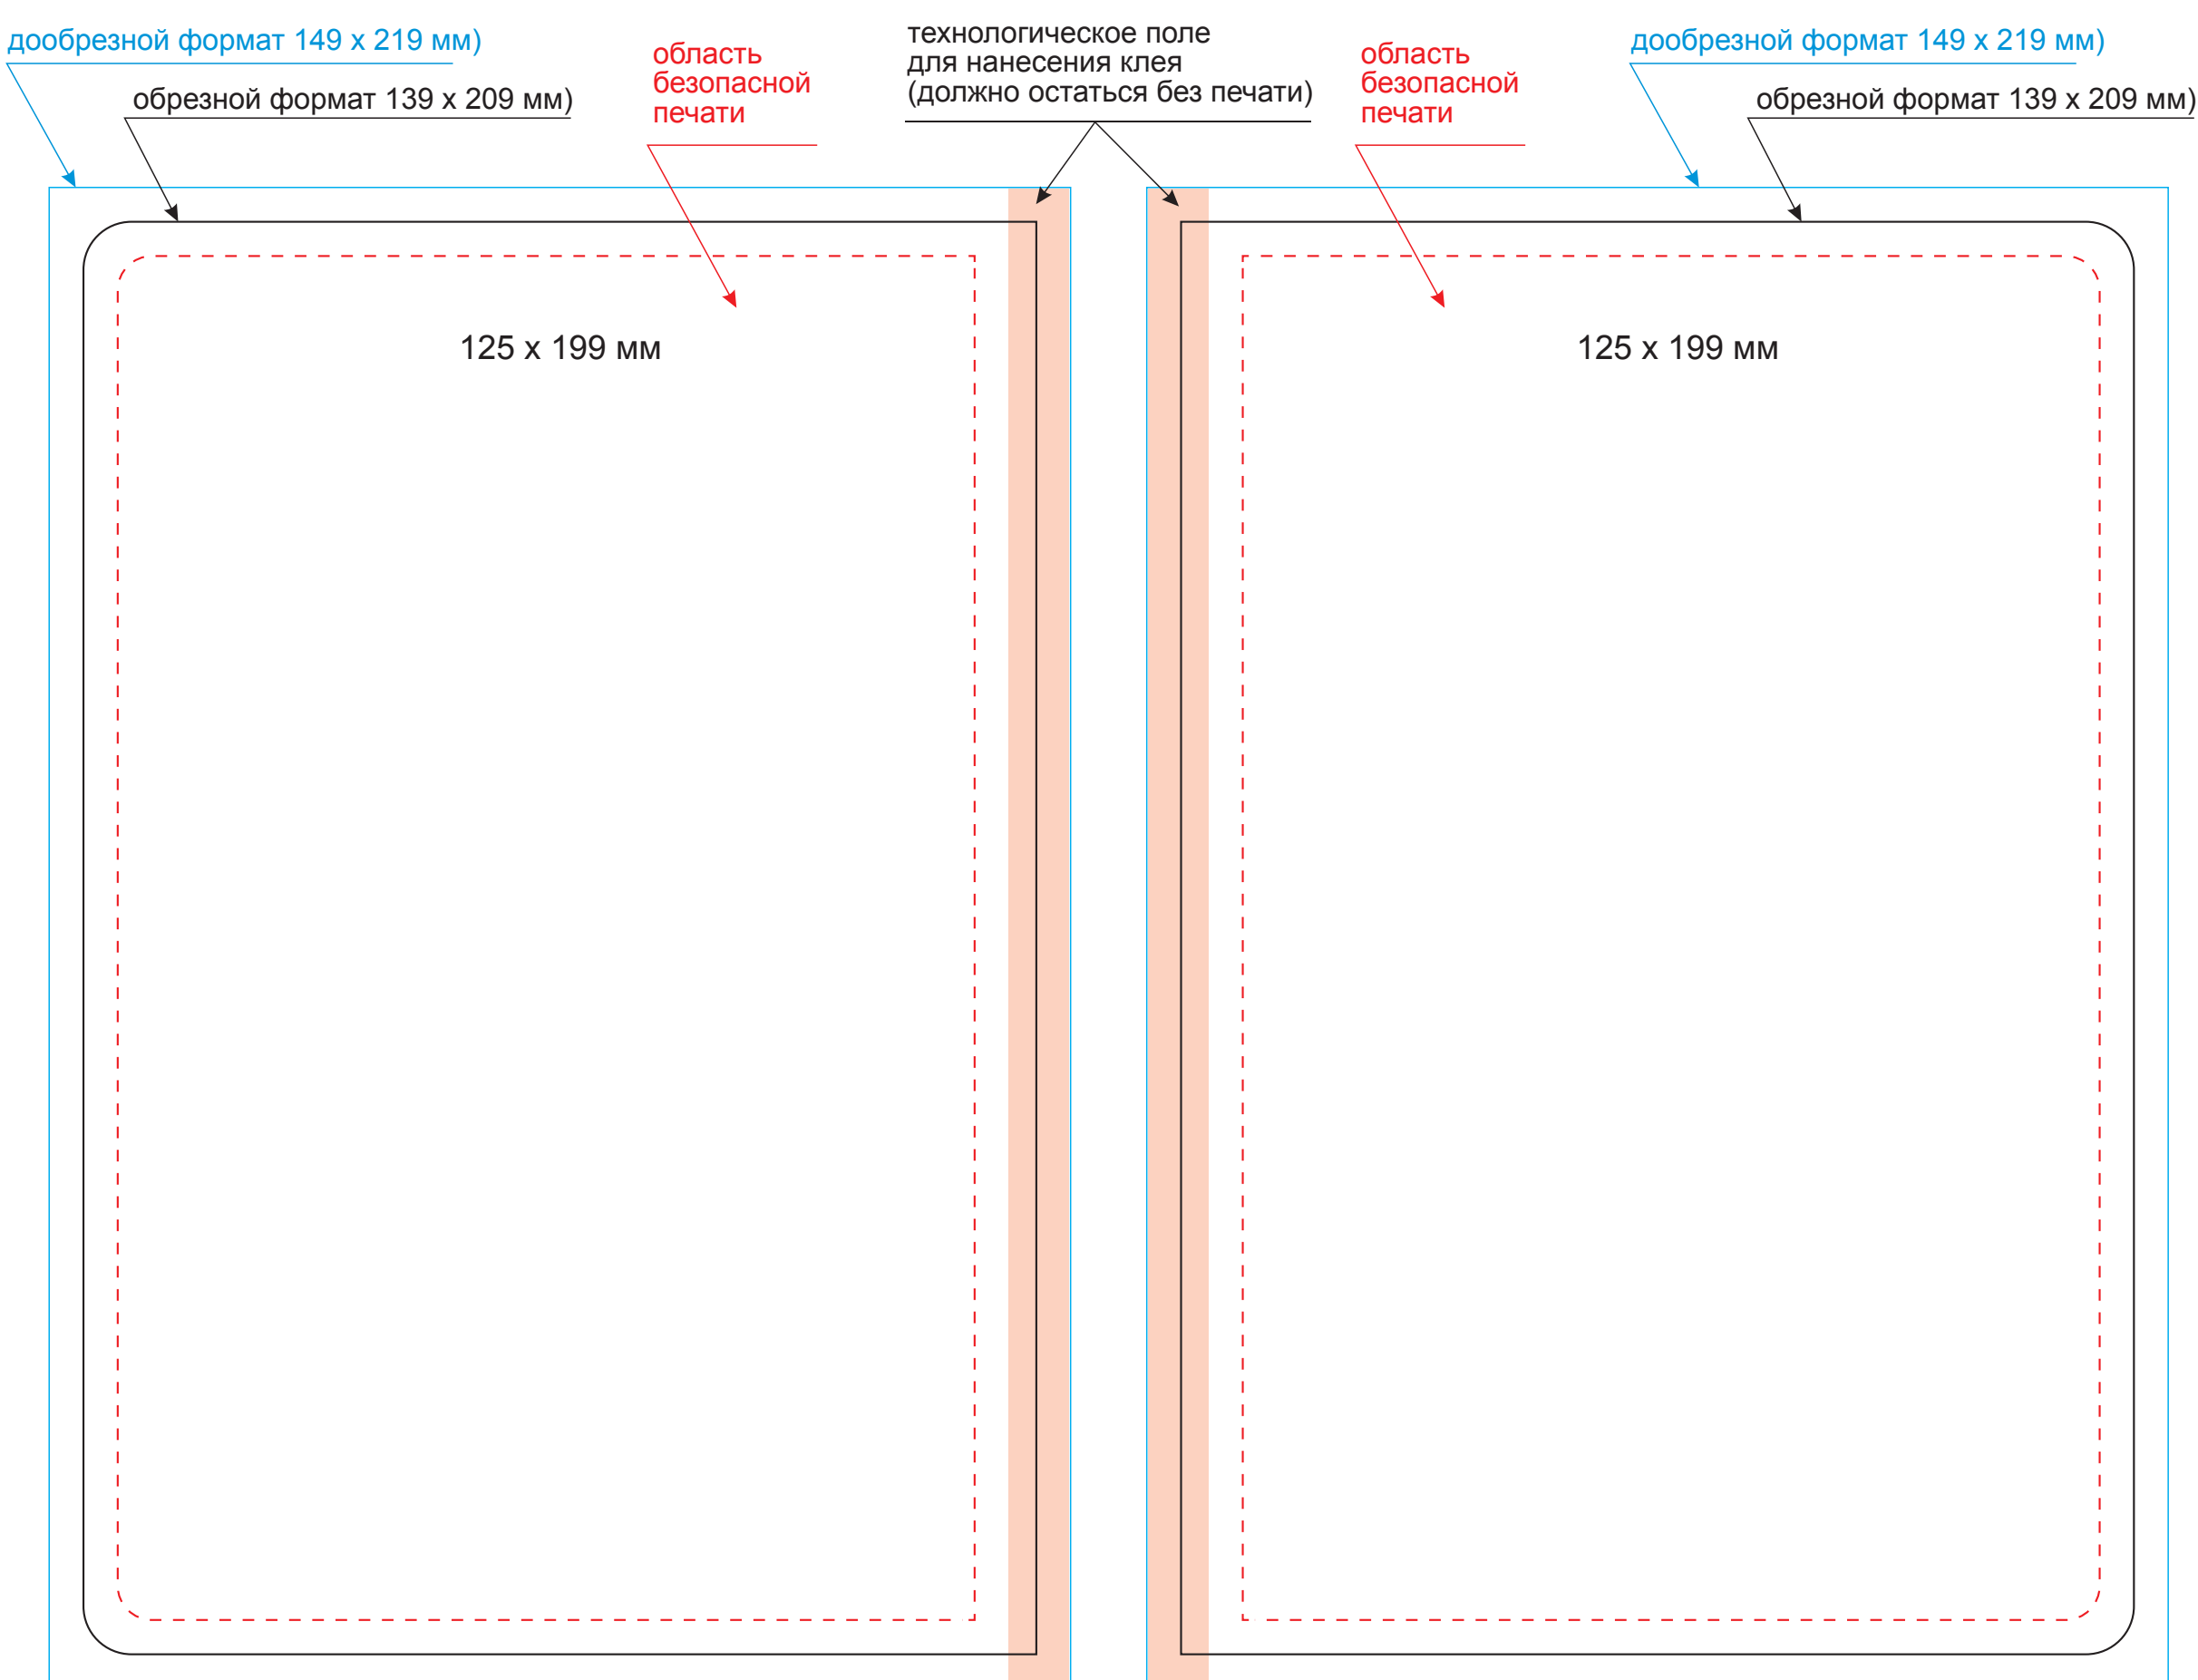

## Обложка

Масштаб 1:1

оборот

лицо

## Вклейка

Масштаб 1:1

оборот

лицо

## Форзац

Масштаб 1:1

разворот

## Шильды на ляссе

Масштаб 1:1

круглый

квадратный

прямоугольный

Модель	Ежедневник Portobello Trend, Alpha, недатированный, серый/бирюзовый
Артикул	17264.080
Количество	
Способ нанесения	
Цветность	
Размер нанесения	