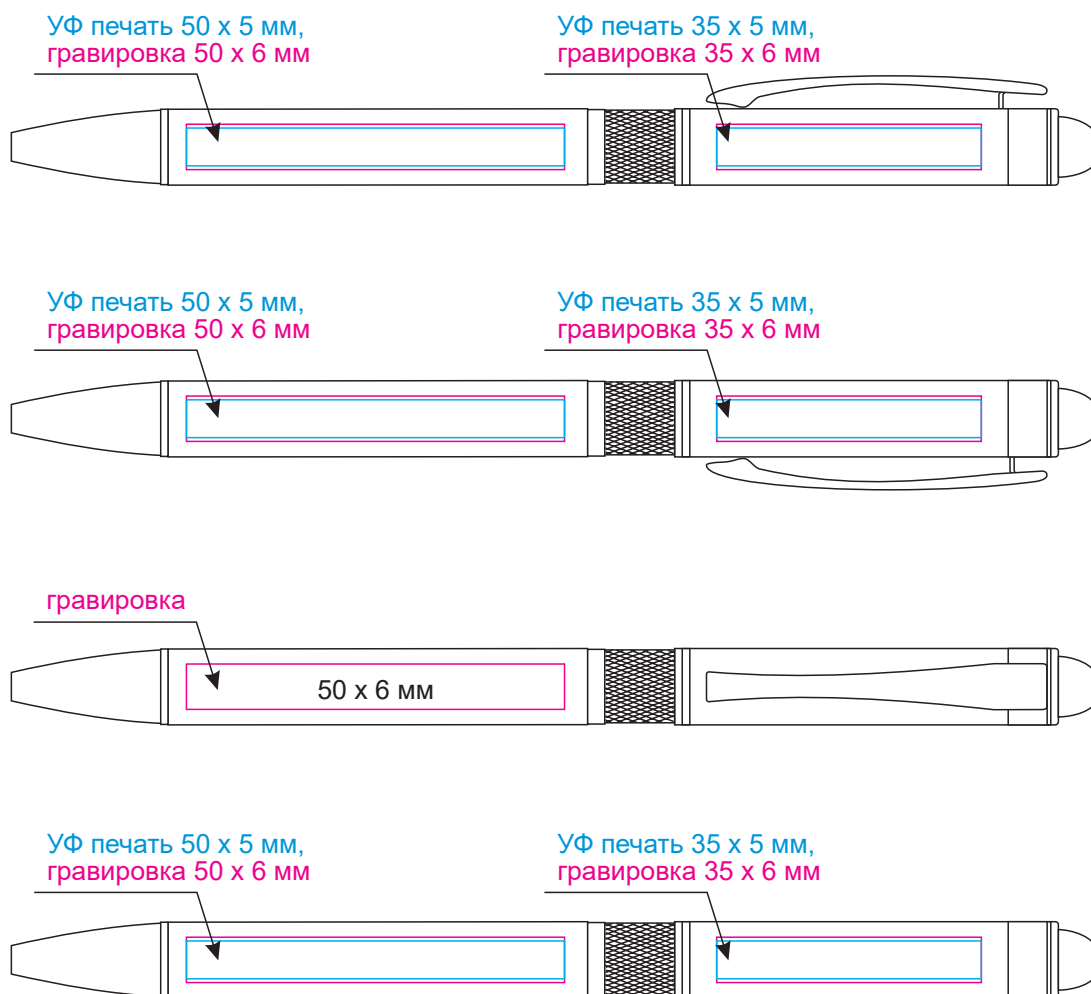

Масштаб 1:1

Модель	Шариковая ручка IP Chameleon, черная
Артикул	1730162.010
Количество	
Способ нанесения	
Цветность	
Размер нанесения	

ВНИМАНИЕ!

Тщательно проверяйте макет. Ваша подпись является основанием для печати.
Найденная в готовом изделии ошибка, в случае если макет утверждён заказчиком,
не является основанием для претензий к переделке заказа.