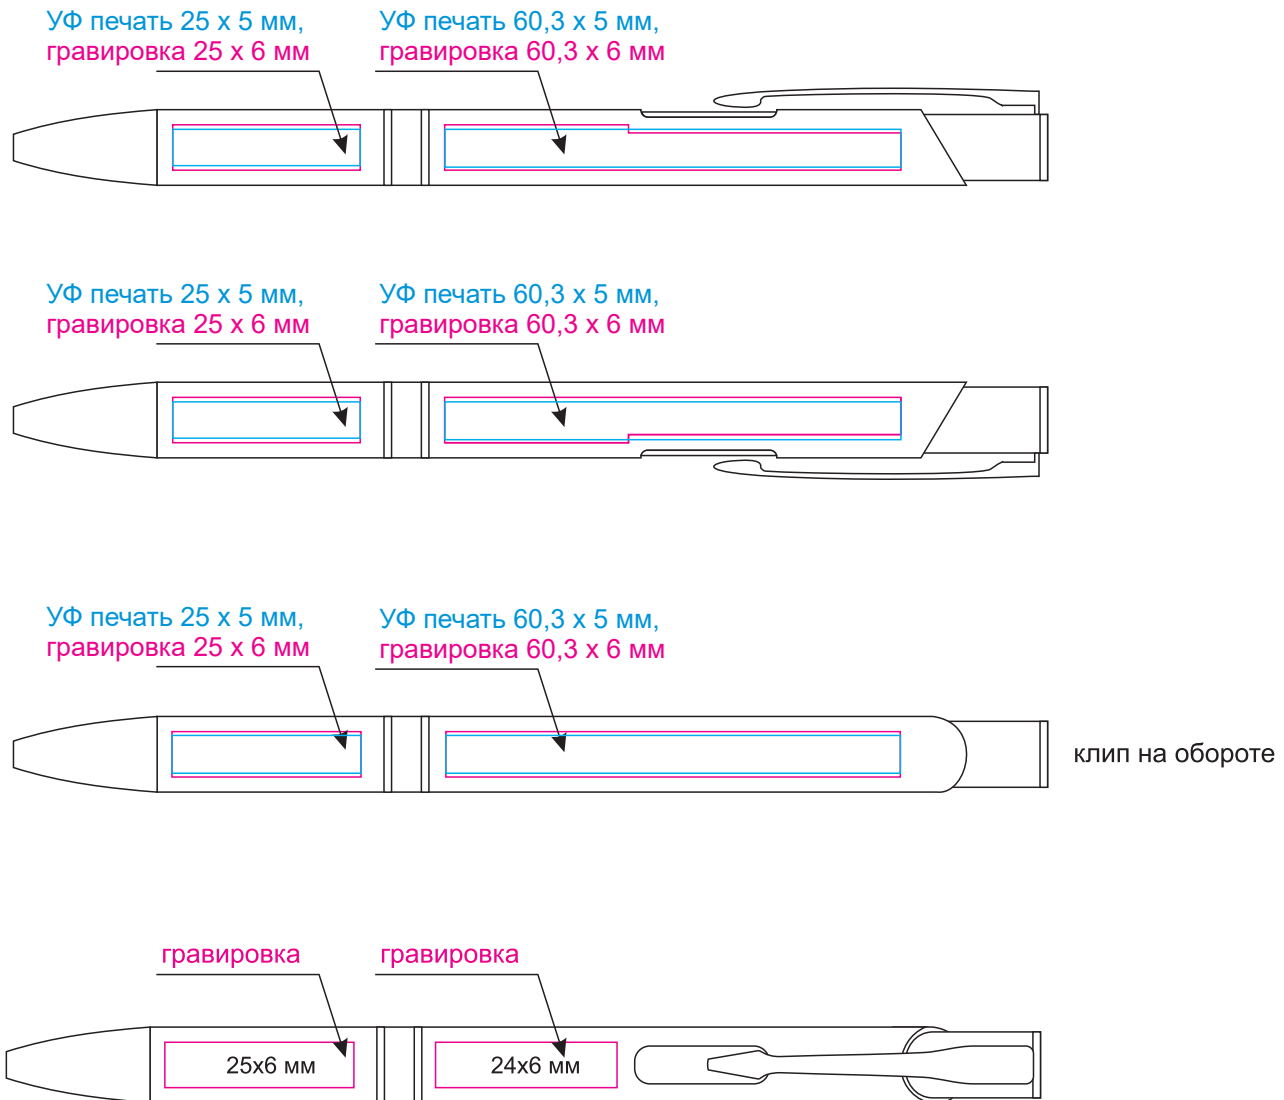

## Масштаб 1:1

Модель	Шариковая ручка Alpha, оранжевая
Артикул	173207.070
Количество	
Способ нанесения	
Цветность	
Размер нанесения	