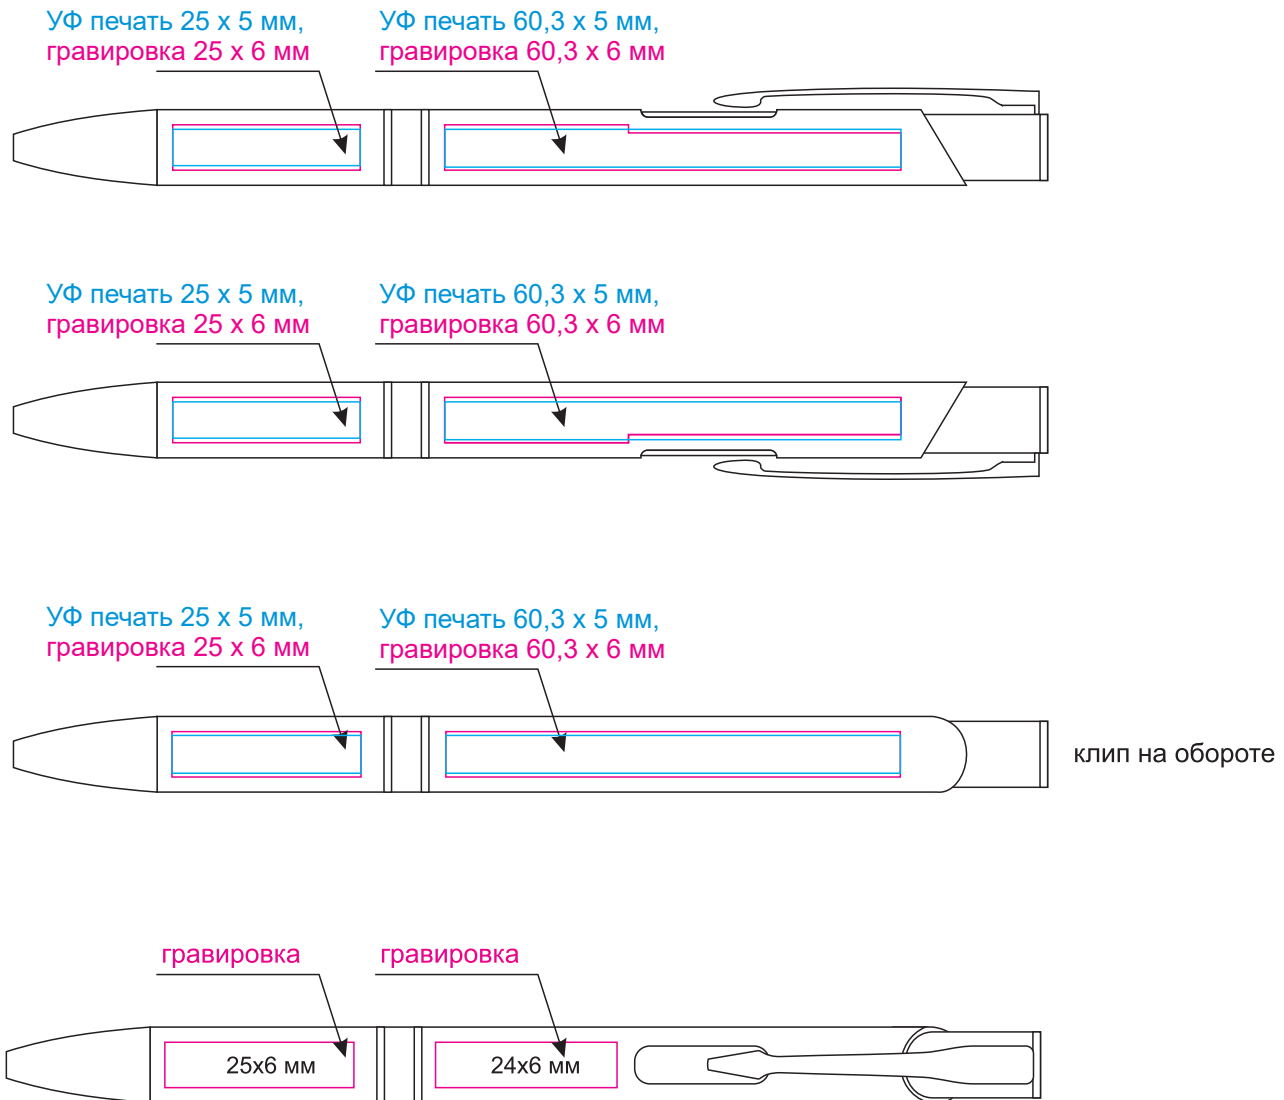

## Масштаб 1:1

Модель	Шариковая ручка Alpha, желтая
Артикул	173207.075
Количество	
Способ нанесения	
Цветность	
Размер нанесения	