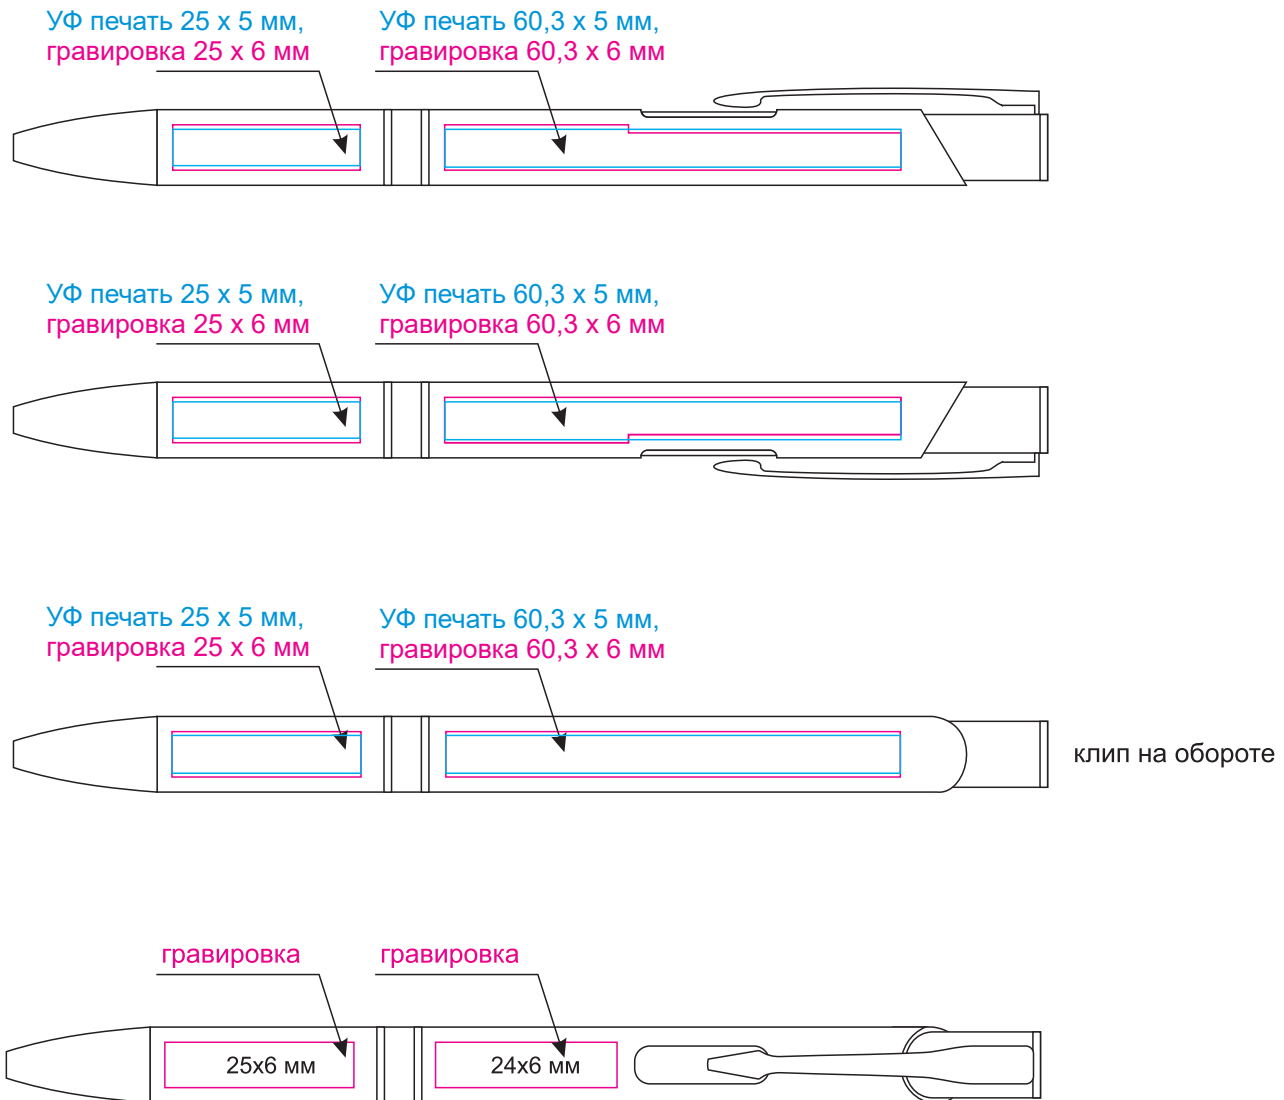

Масштаб 1:1

Модель	Шариковая ручка Alpha, серебряная
Артикул	173207.080
Количество	
Способ нанесения	
Цветность	
Размер нанесения	

ВНИМАНИЕ!

Тщательно проверяйте макет. Ваша подпись является основанием для печати. Найденная в готовом изделии ошибка, в случае если макет утверждён заказчиком, не является основанием для претензий к переделке заказа.