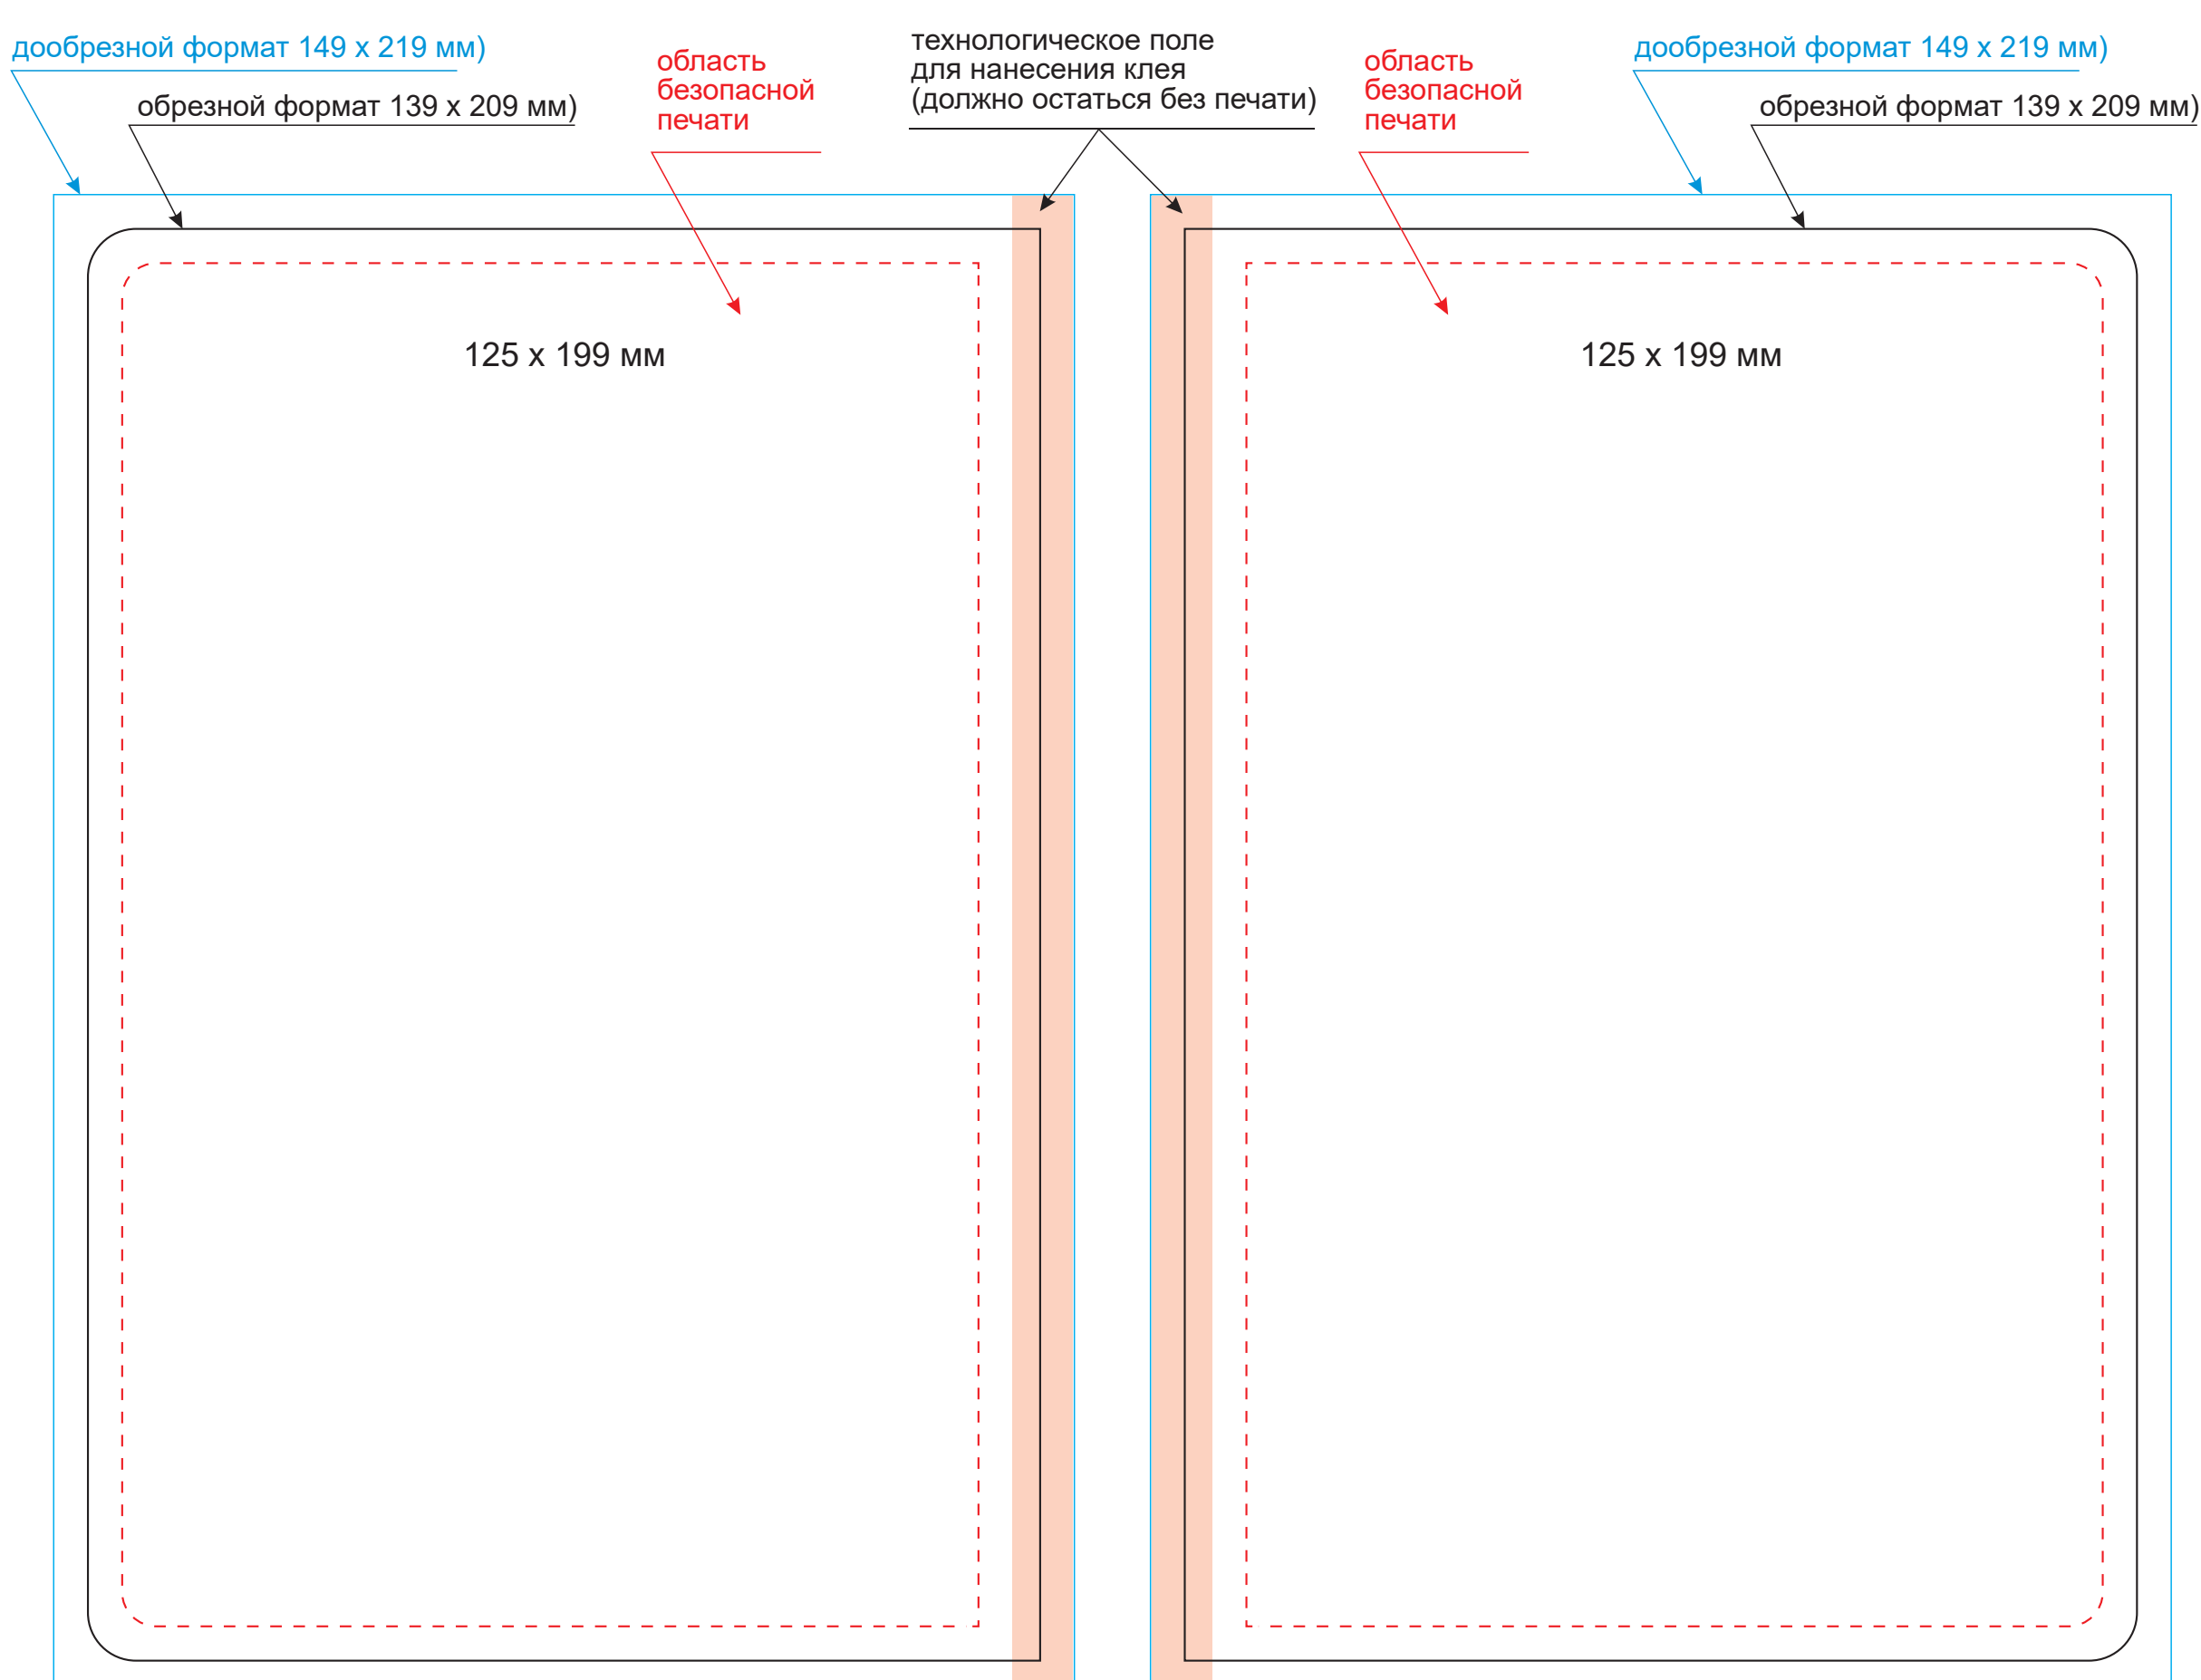

Обложка

Масштаб 1:1

оборот

лицо

Вклейка

Масштаб 1:1

оборот

лицо

Форзац

Масштаб 1:1

разворот

Шильды на ляссе

Масштаб 1:1

| | |
|------------------|--|
| Модель | Ежедневник Spark недатированный, черный (без упаковки, со стикерами) |
| Артикул | 19280.010 |
| Количество | |
| Способ нанесения | |
| Цветность | |
| Размер нанесения | |