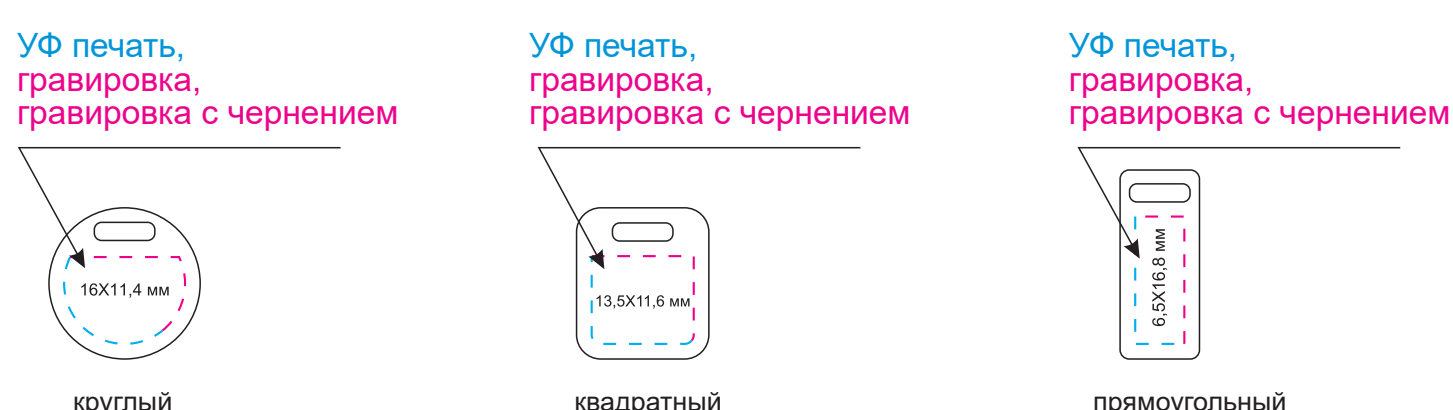

Форзац

Масштаб 1:1

разворот

Шильды на ляссе

Масштаб 1:1

| | |
|------------------|--|
| Модель | Ежедневник Spark недатированный, черный (без упаковки, со стикерами) |
| Артикул | 19280.010 |
| Количество | |
| Способ нанесения | |
| Цветность | |
| Размер нанесения | |