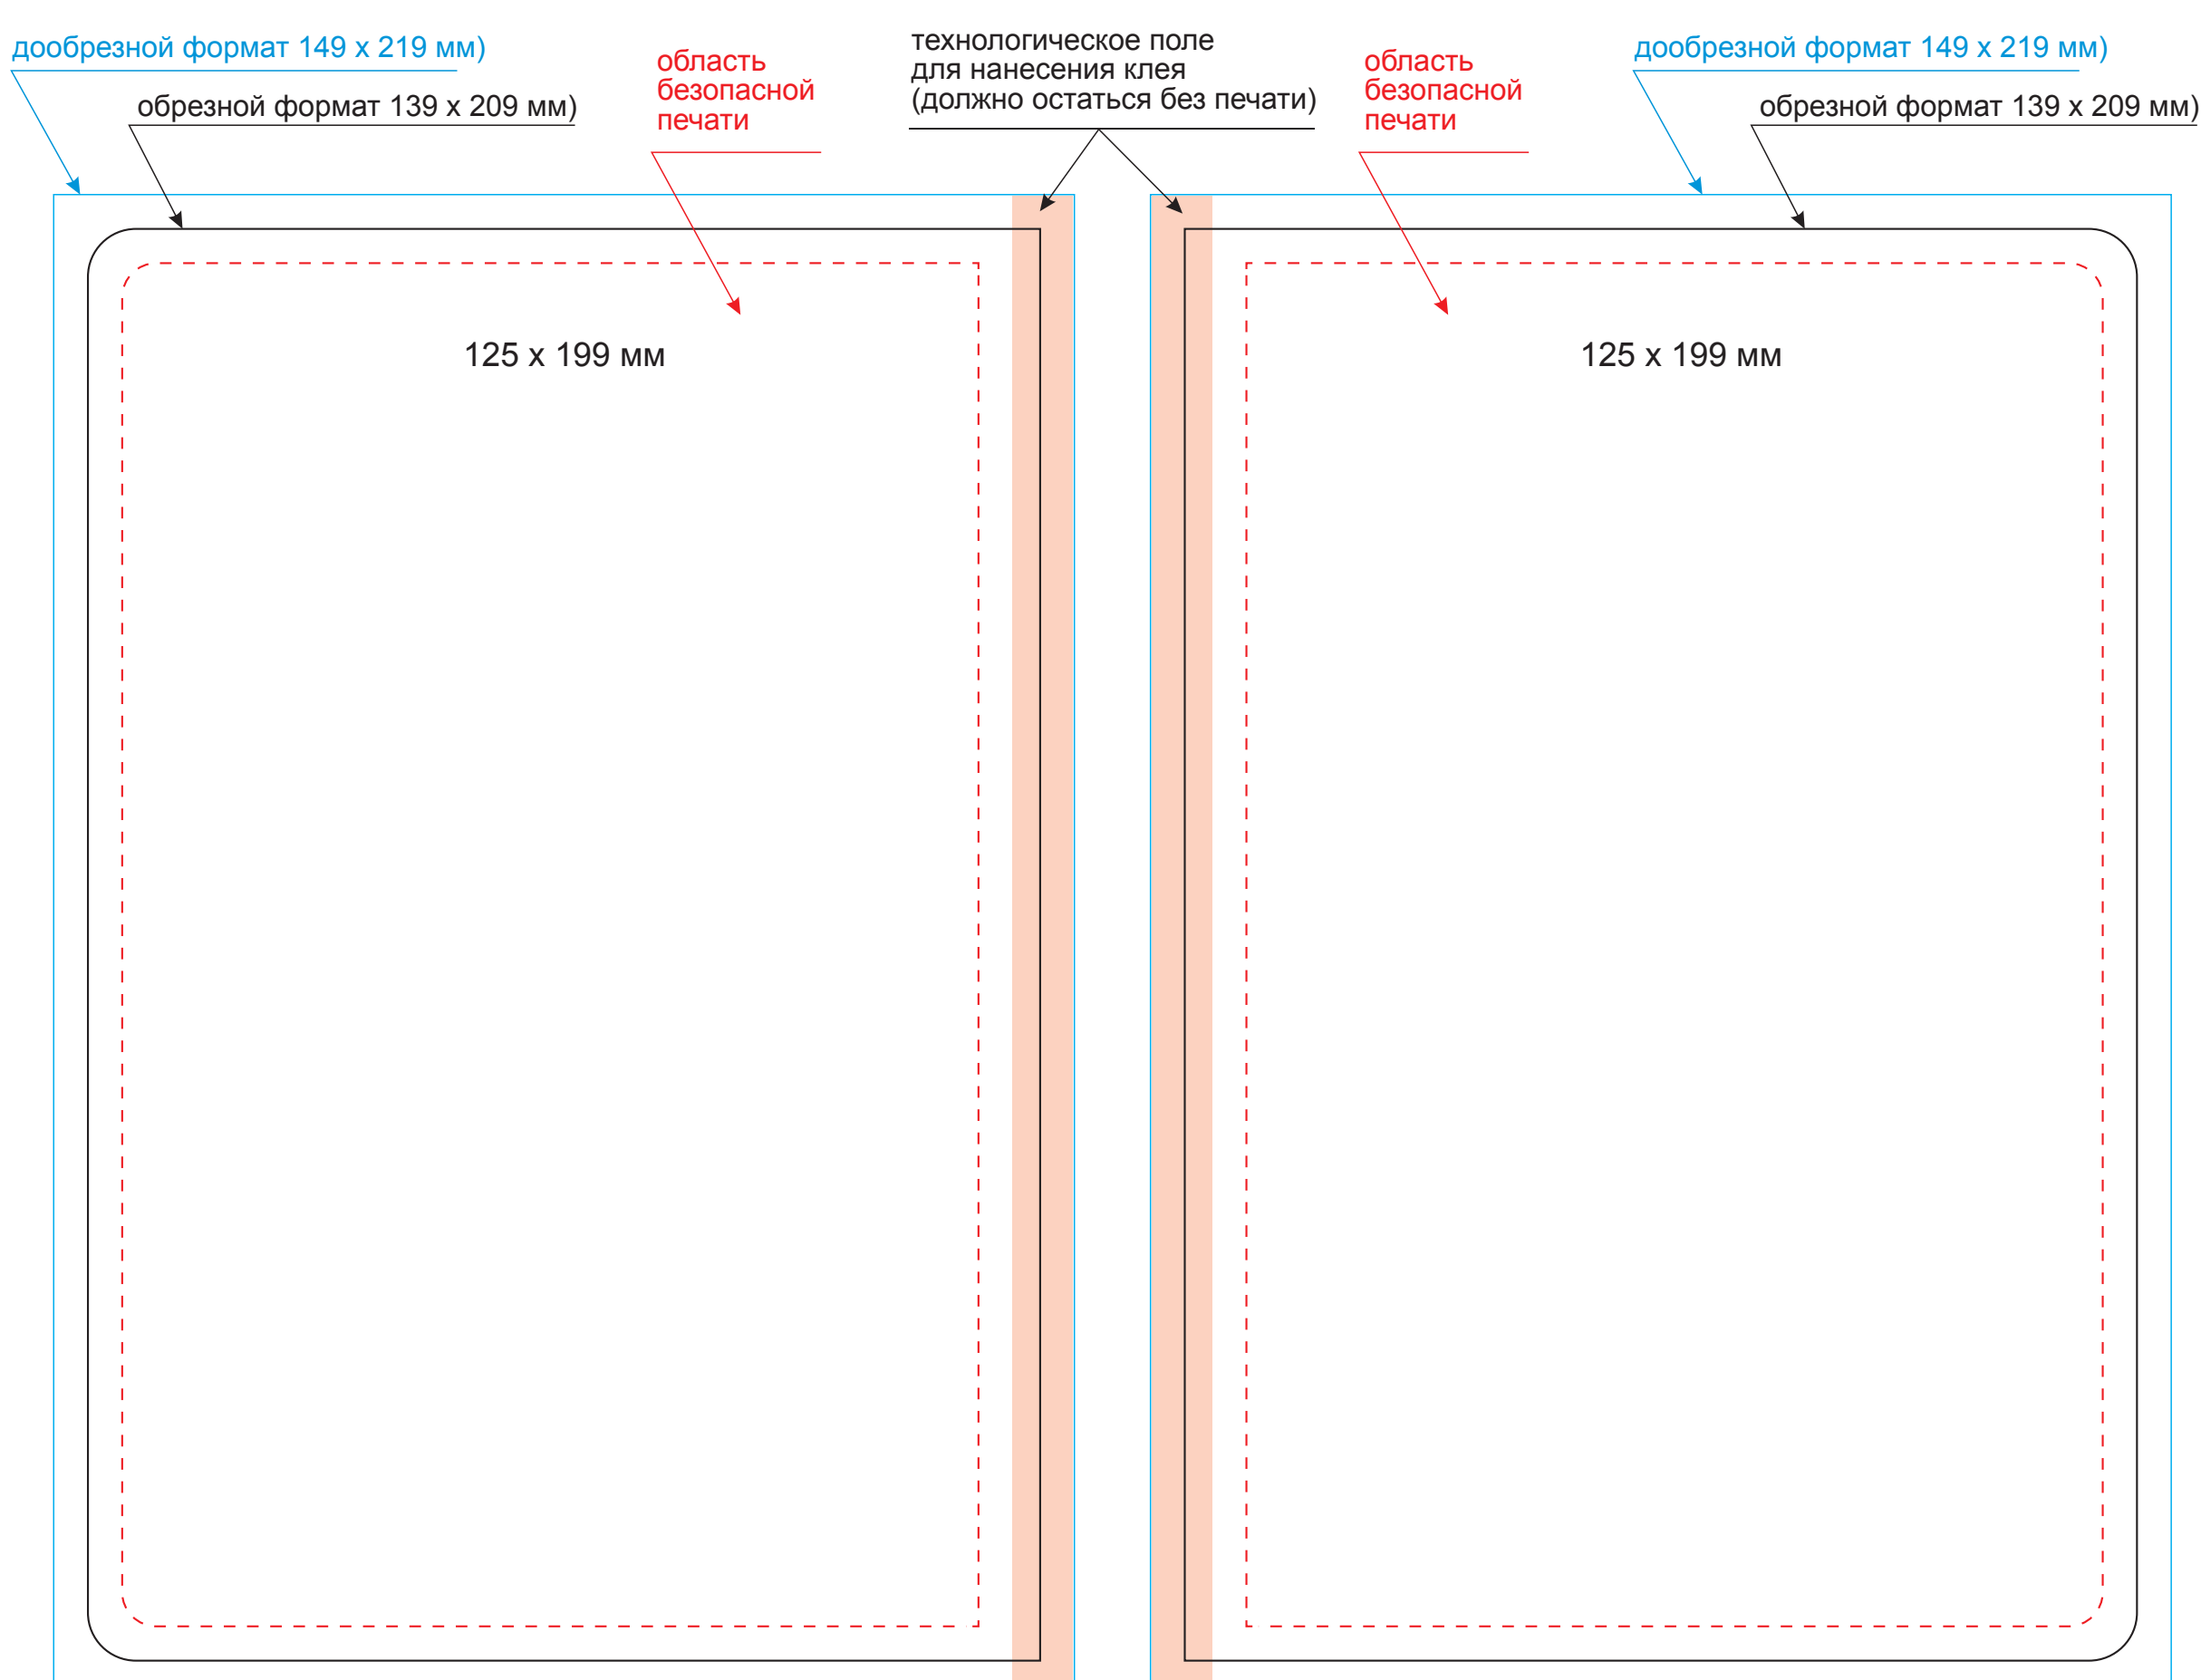

## Обложка

Масштаб 1:1

оборот

лицо

## Вклейка

Масштаб 1:1

оборот

лицо

## Форзац

Масштаб 1:1

разворот

## Шильды на ляссе

Масштаб 1:1

Модель	Ежедневник Spark недатированный, синий (без упаковки, со стикерами)
Артикул	19280.030
Количество	
Способ нанесения	
Цветность	
Размер нанесения	