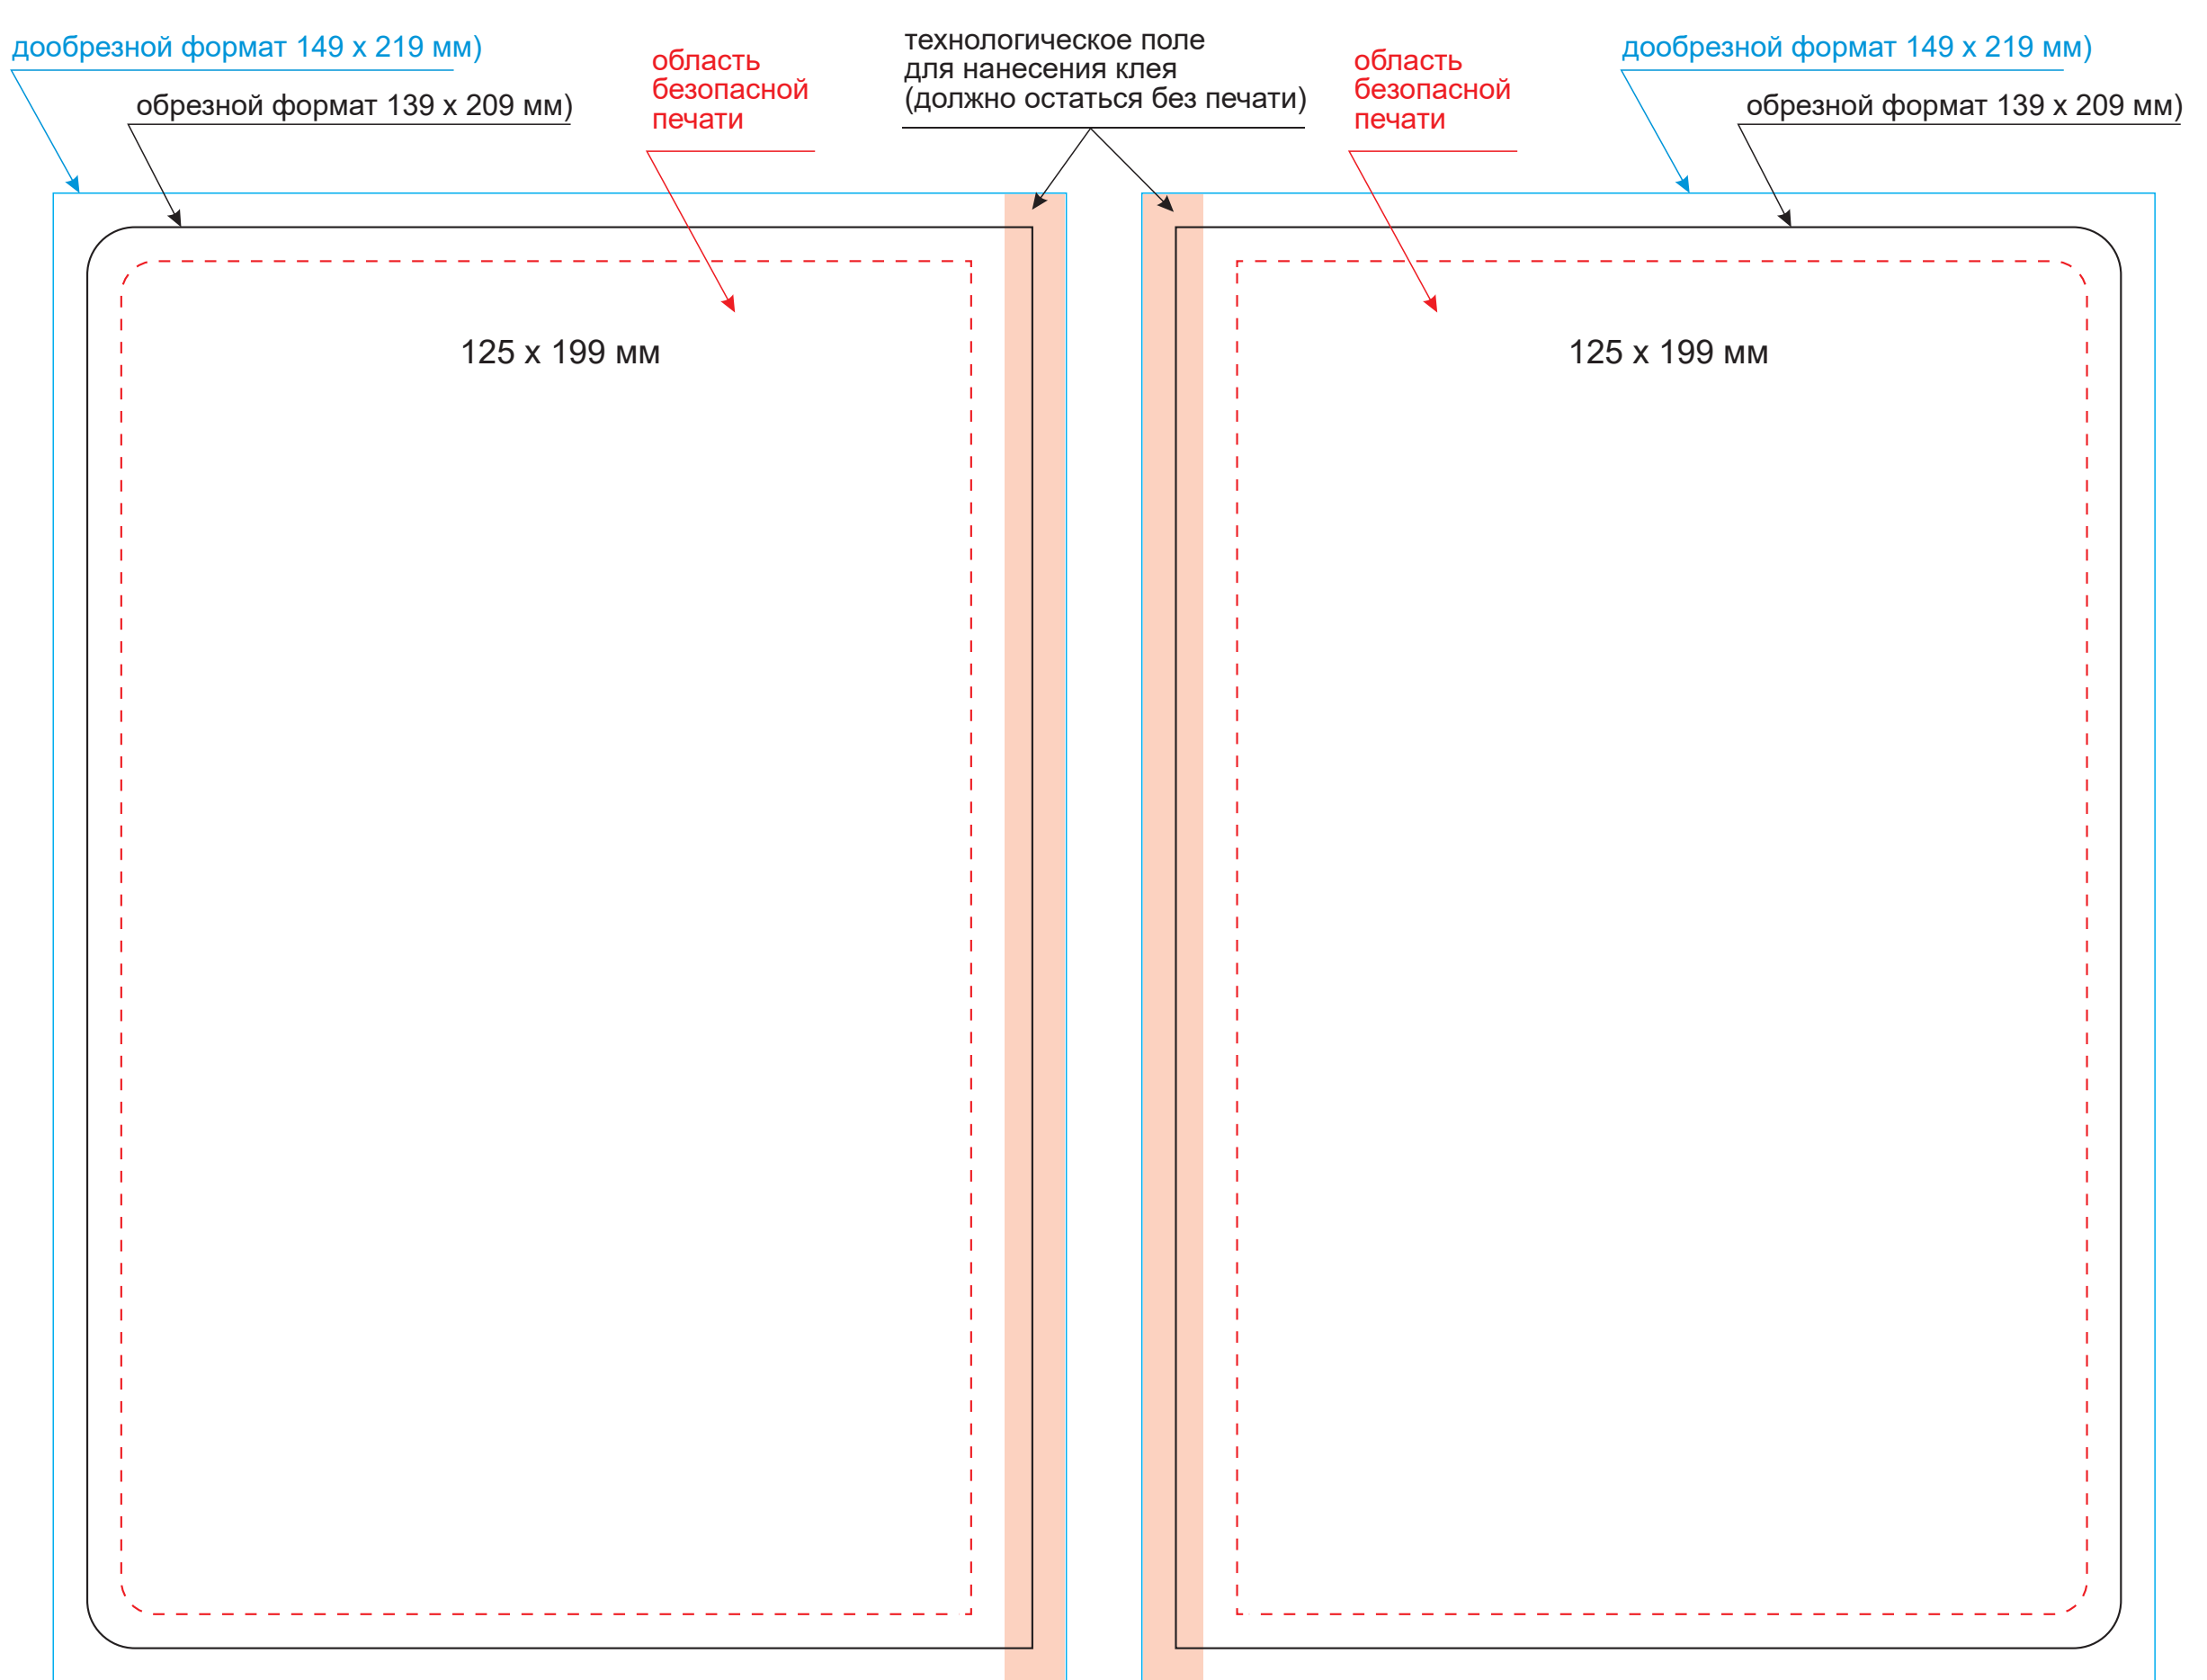

Обложка

Масштаб 1:1

оборот

лицо

Вклейка

Масштаб 1:1

оборот

лицо

Форзац

Масштаб 1:1

разворот

Шильды на ляссе

Масштаб 1:1

- ПРИ СОВМЕЩЕНИИ ДВУХ ВИДОВ НАНЕСЕНИЯ ДОПУСКАЕТСЯ СМЕЩЕНИЕ ИЗОБРАЖЕНИЯ В ПРЕДЕЛАХ 2,5-3 ММ

Модель	Ежедневник Portobello Trend, Star, недатированный, серый (с упаковкой, со стикером)
Артикул	19281.080
Количество	
Способ нанесения	
Цветность	
Размер нанесения	