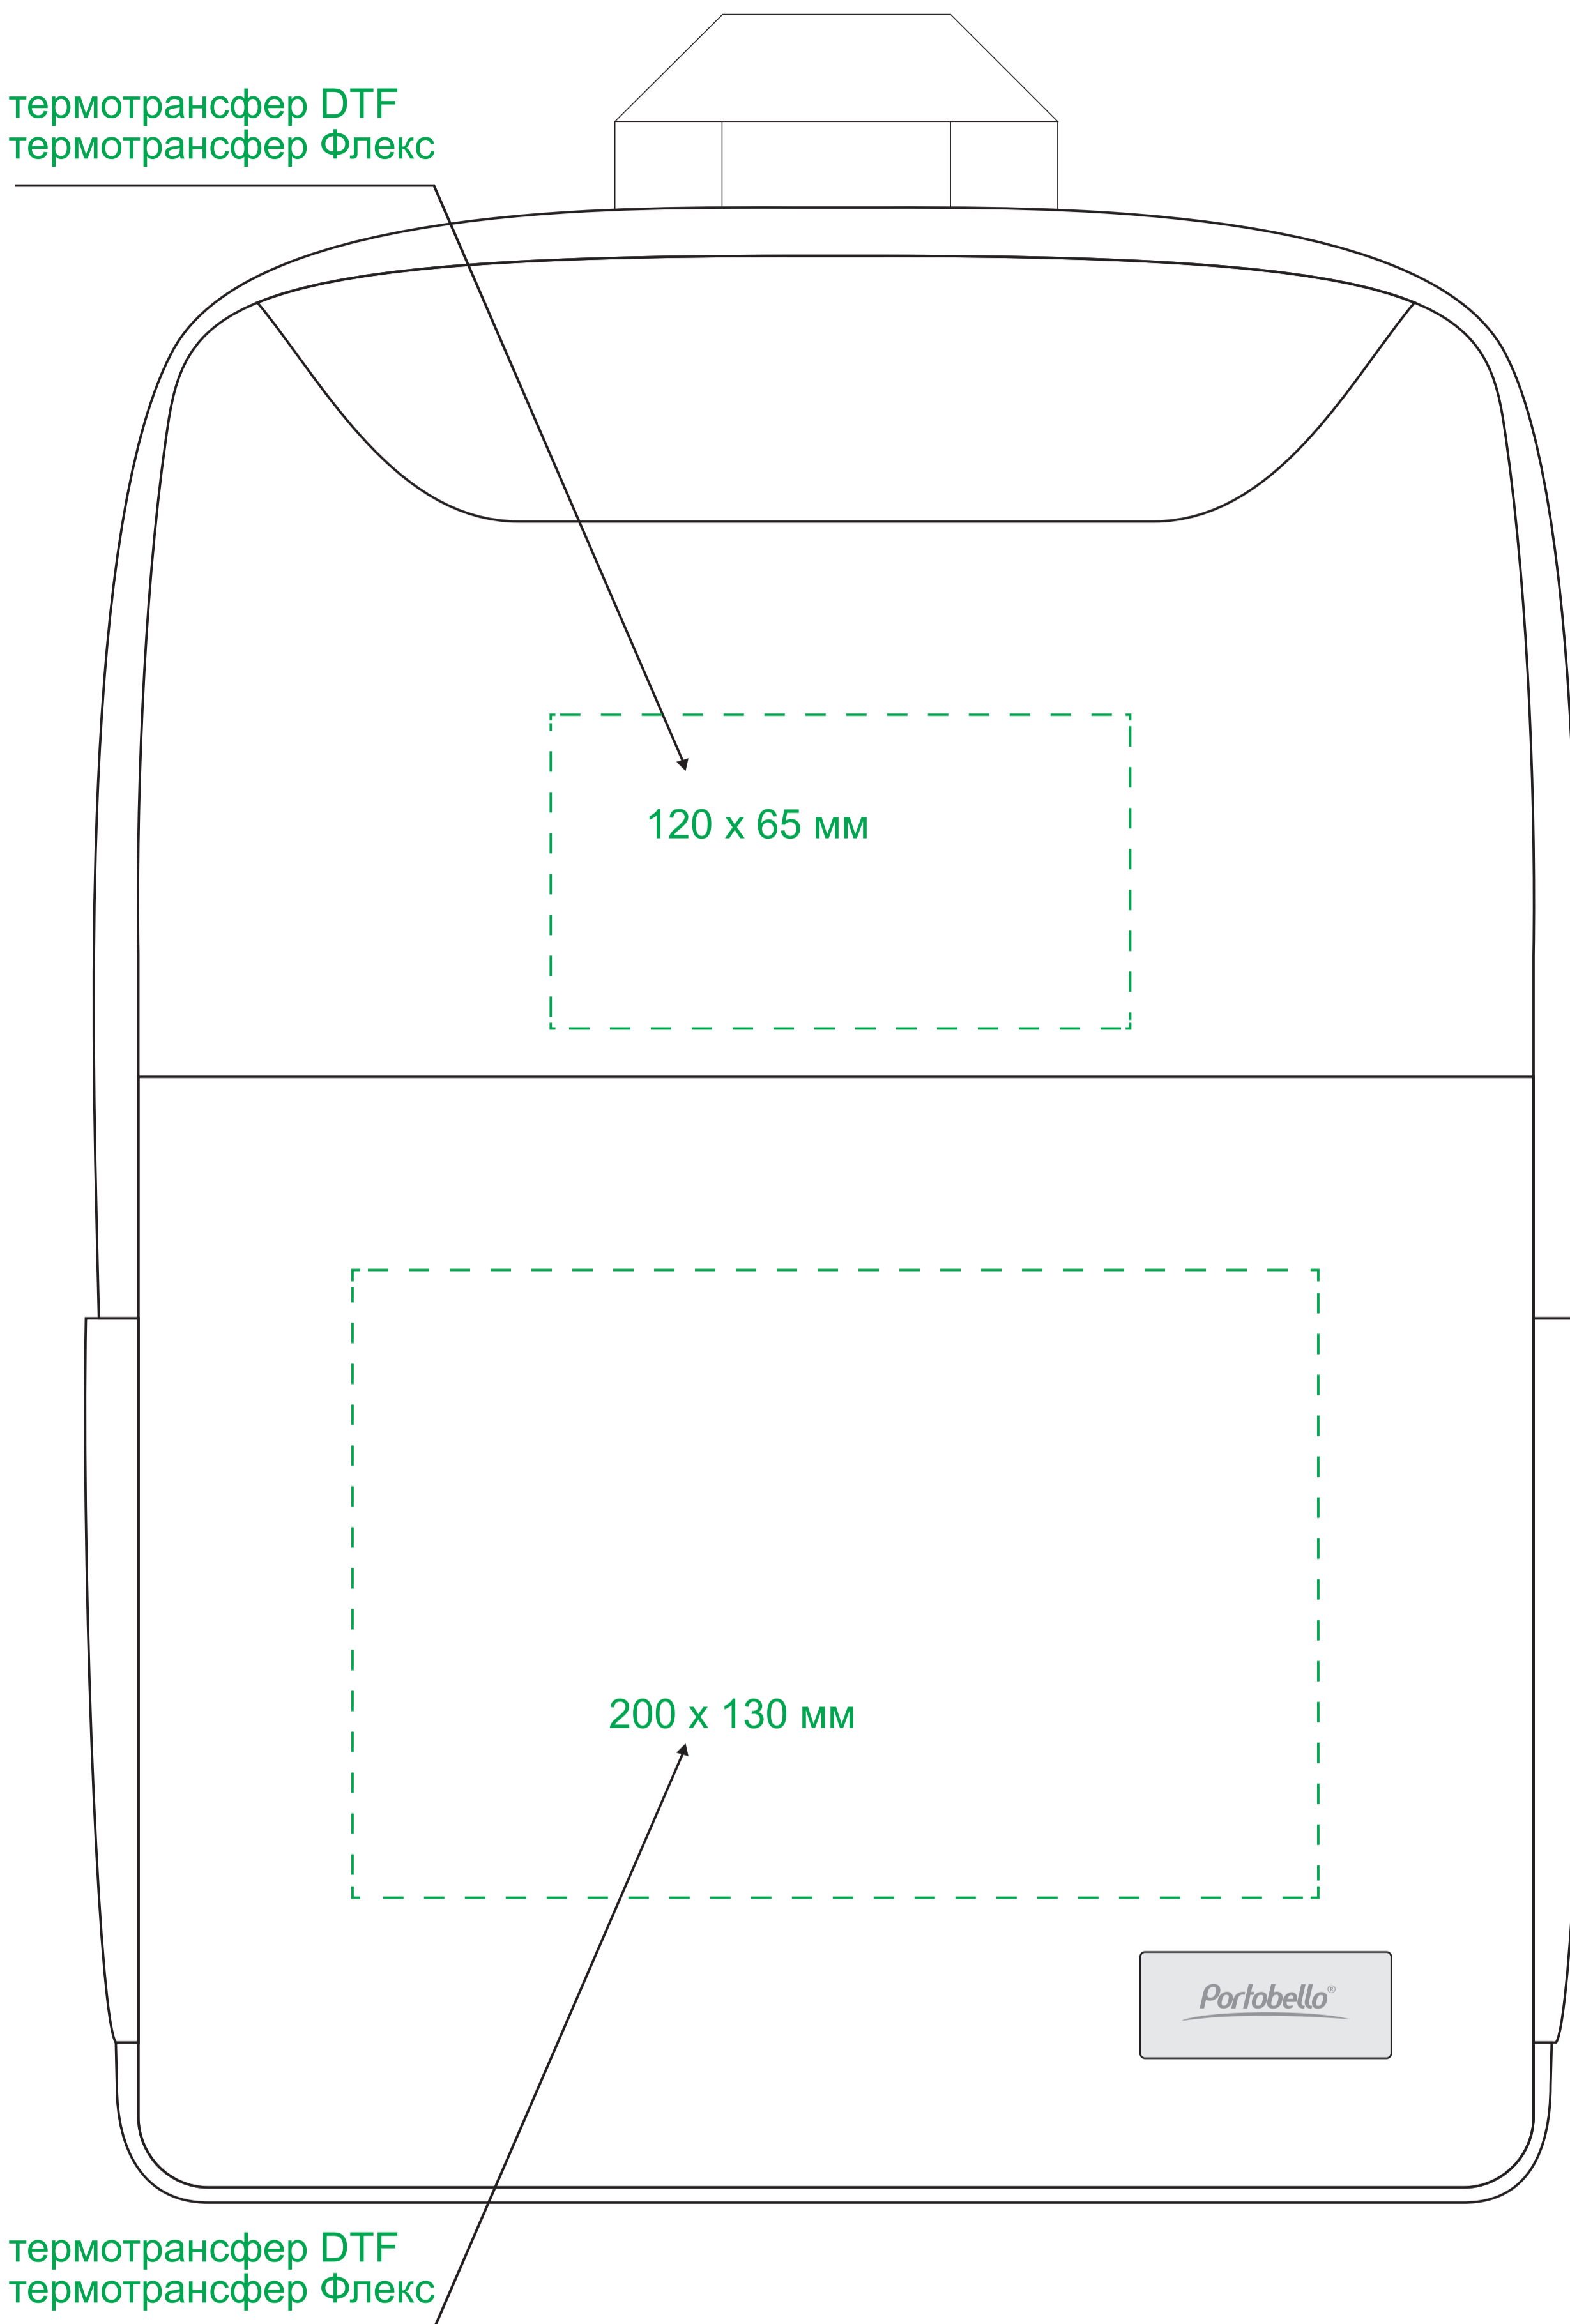

термотрансфер DTF
термотрансфер Флекс

шильд 52 x 22 мм
(SHILD-bag)

УФ печать 48 x 18 мм
гравировка 48 x 18 мм

термотрансфер DTF
термотрансфер Флекс

* привязки для термотрансфера указывать от ближайшего шва

шелкография
360 x 380 мм

Модель	Пакет матовый 45x55, 80 мк
Количество	
Способ нанесения	шелкография
Цветность	
Размер нанесения	

ВНИМАНИЕ!
Тщательно проверяйте макет. Ваша подпись является основанием для печати.
Найденная в готовом изделии ошибка, в случае если макет утверждён заказчиком,
не является основанием для претензий к переделке заказа.
После утверждения макета изменения не принимаются!

шелкография
360 x 380 мм

Модель	Пакет черный 45x55, 70 мк
Количество	
Способ нанесения	шелкография
Цветность	
Размер нанесения	

ВНИМАНИЕ!
Тщательно проверяйте макет. Ваша подпись является основанием для печати.
Найденная в готовом изделии ошибка, в случае если макет утверждён заказчиком,
не является основанием для претензий к переделке заказа.
После утверждения макета изменения не принимаются!