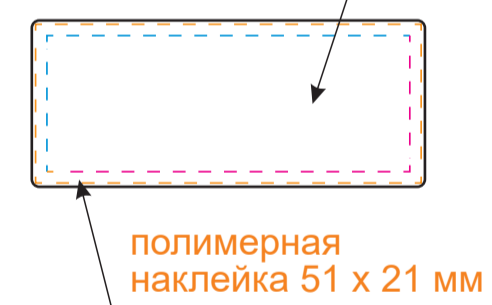

термотрансфер DTF
термотрансфер Флекс

шильд 52 x 22 мм
(SHILD-bag)

УФ печать 48 x 18 мм
гравировка 48 x 18 мм

термотрансфер DTF
термотрансфер Флекс

* привязки для термотрансфера указывать от ближайшего шва

шелкография
360 x 380 мм

Модель	Пакет матовый 45x55, 80 мк
Количество	
Способ нанесения	шелкография
Цветность	
Размер нанесения	

ВНИМАНИЕ!
Тщательно проверяйте макет. Ваша подпись является основанием для печати.
Найденная в готовом изделии ошибка, в случае если макет утверждён заказчиком,
не является основанием для претензий к переделке заказа.
После утверждения макета изменения не принимаются!

шелкография
360 x 380 мм

Модель	Пакет черный 45x55, 70 мк
Количество	
Способ нанесения	шелкография
Цветность	
Размер нанесения	

ВНИМАНИЕ!
Тщательно проверяйте макет. Ваша подпись является основанием для печати.
Найденная в готовом изделии ошибка, в случае если макет утверждён заказчиком,
не является основанием для претензий к переделке заказа.
После утверждения макета изменения не принимаются!