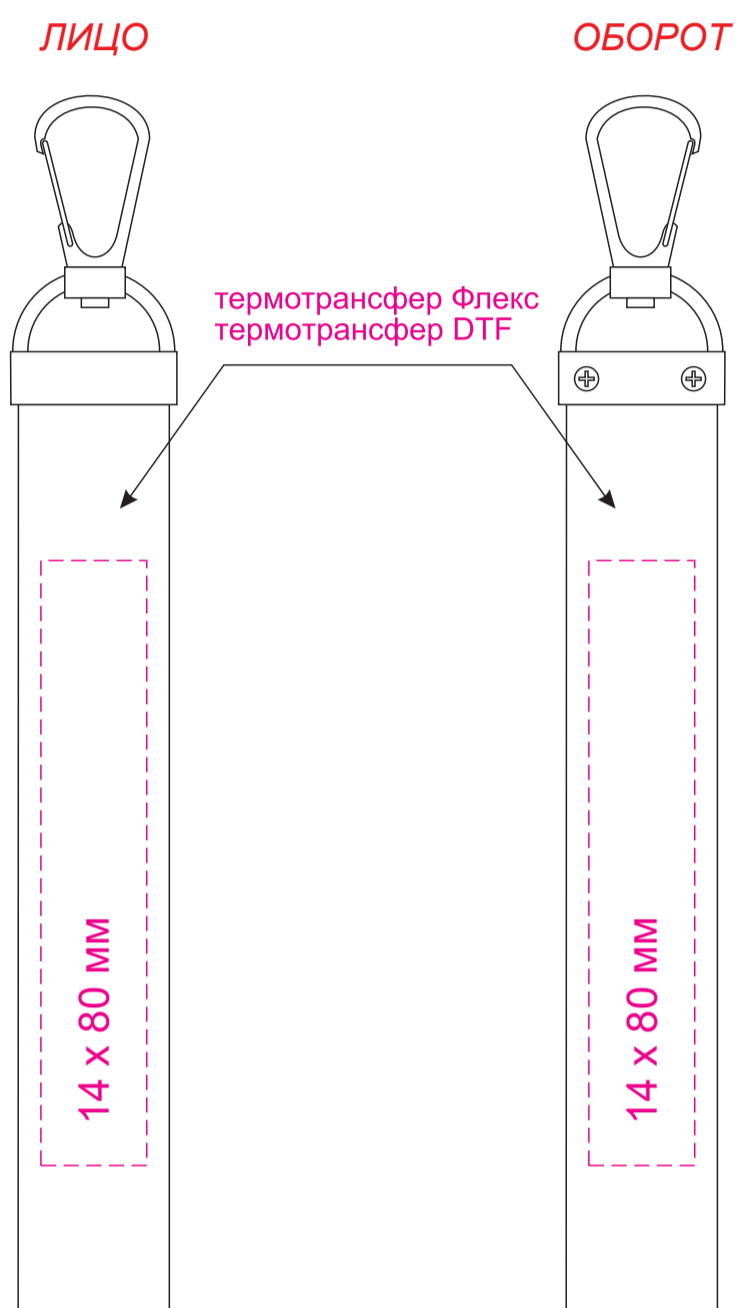

термотрансфер DTF
термотрансфер Флекс

шильд 52 x 22 мм
(SHILD-bag)

УФ печать 48 x 18 мм
гравировка 48 x 18 мм

термотрансфер DTF
термотрансфер Флекс

* привязки для термотрансфера указывать от ближайшего шва

шелкография
360 x 380 мм

Модель	Пакет матовый 45x55, 80 мк
Количество	
Способ нанесения	шелкография
Цветность	
Размер нанесения	

ВНИМАНИЕ!
Тщательно проверяйте макет. Ваша подпись является основанием для печати.
Найденная в готовом изделии ошибка, в случае если макет утверждён заказчиком,
не является основанием для претензий к переделке заказа.
После утверждения макета изменения не принимаются!

шелкография
360 x 380 мм

Модель	Пакет черный 45x55, 70 мк
Количество	
Способ нанесения	шелкография
Цветность	
Размер нанесения	

ВНИМАНИЕ!
Тщательно проверяйте макет. Ваша подпись является основанием для печати.
Найденная в готовом изделии ошибка, в случае если макет утверждён заказчиком,
не является основанием для претензий к переделке заказа.
После утверждения макета изменения не принимаются!