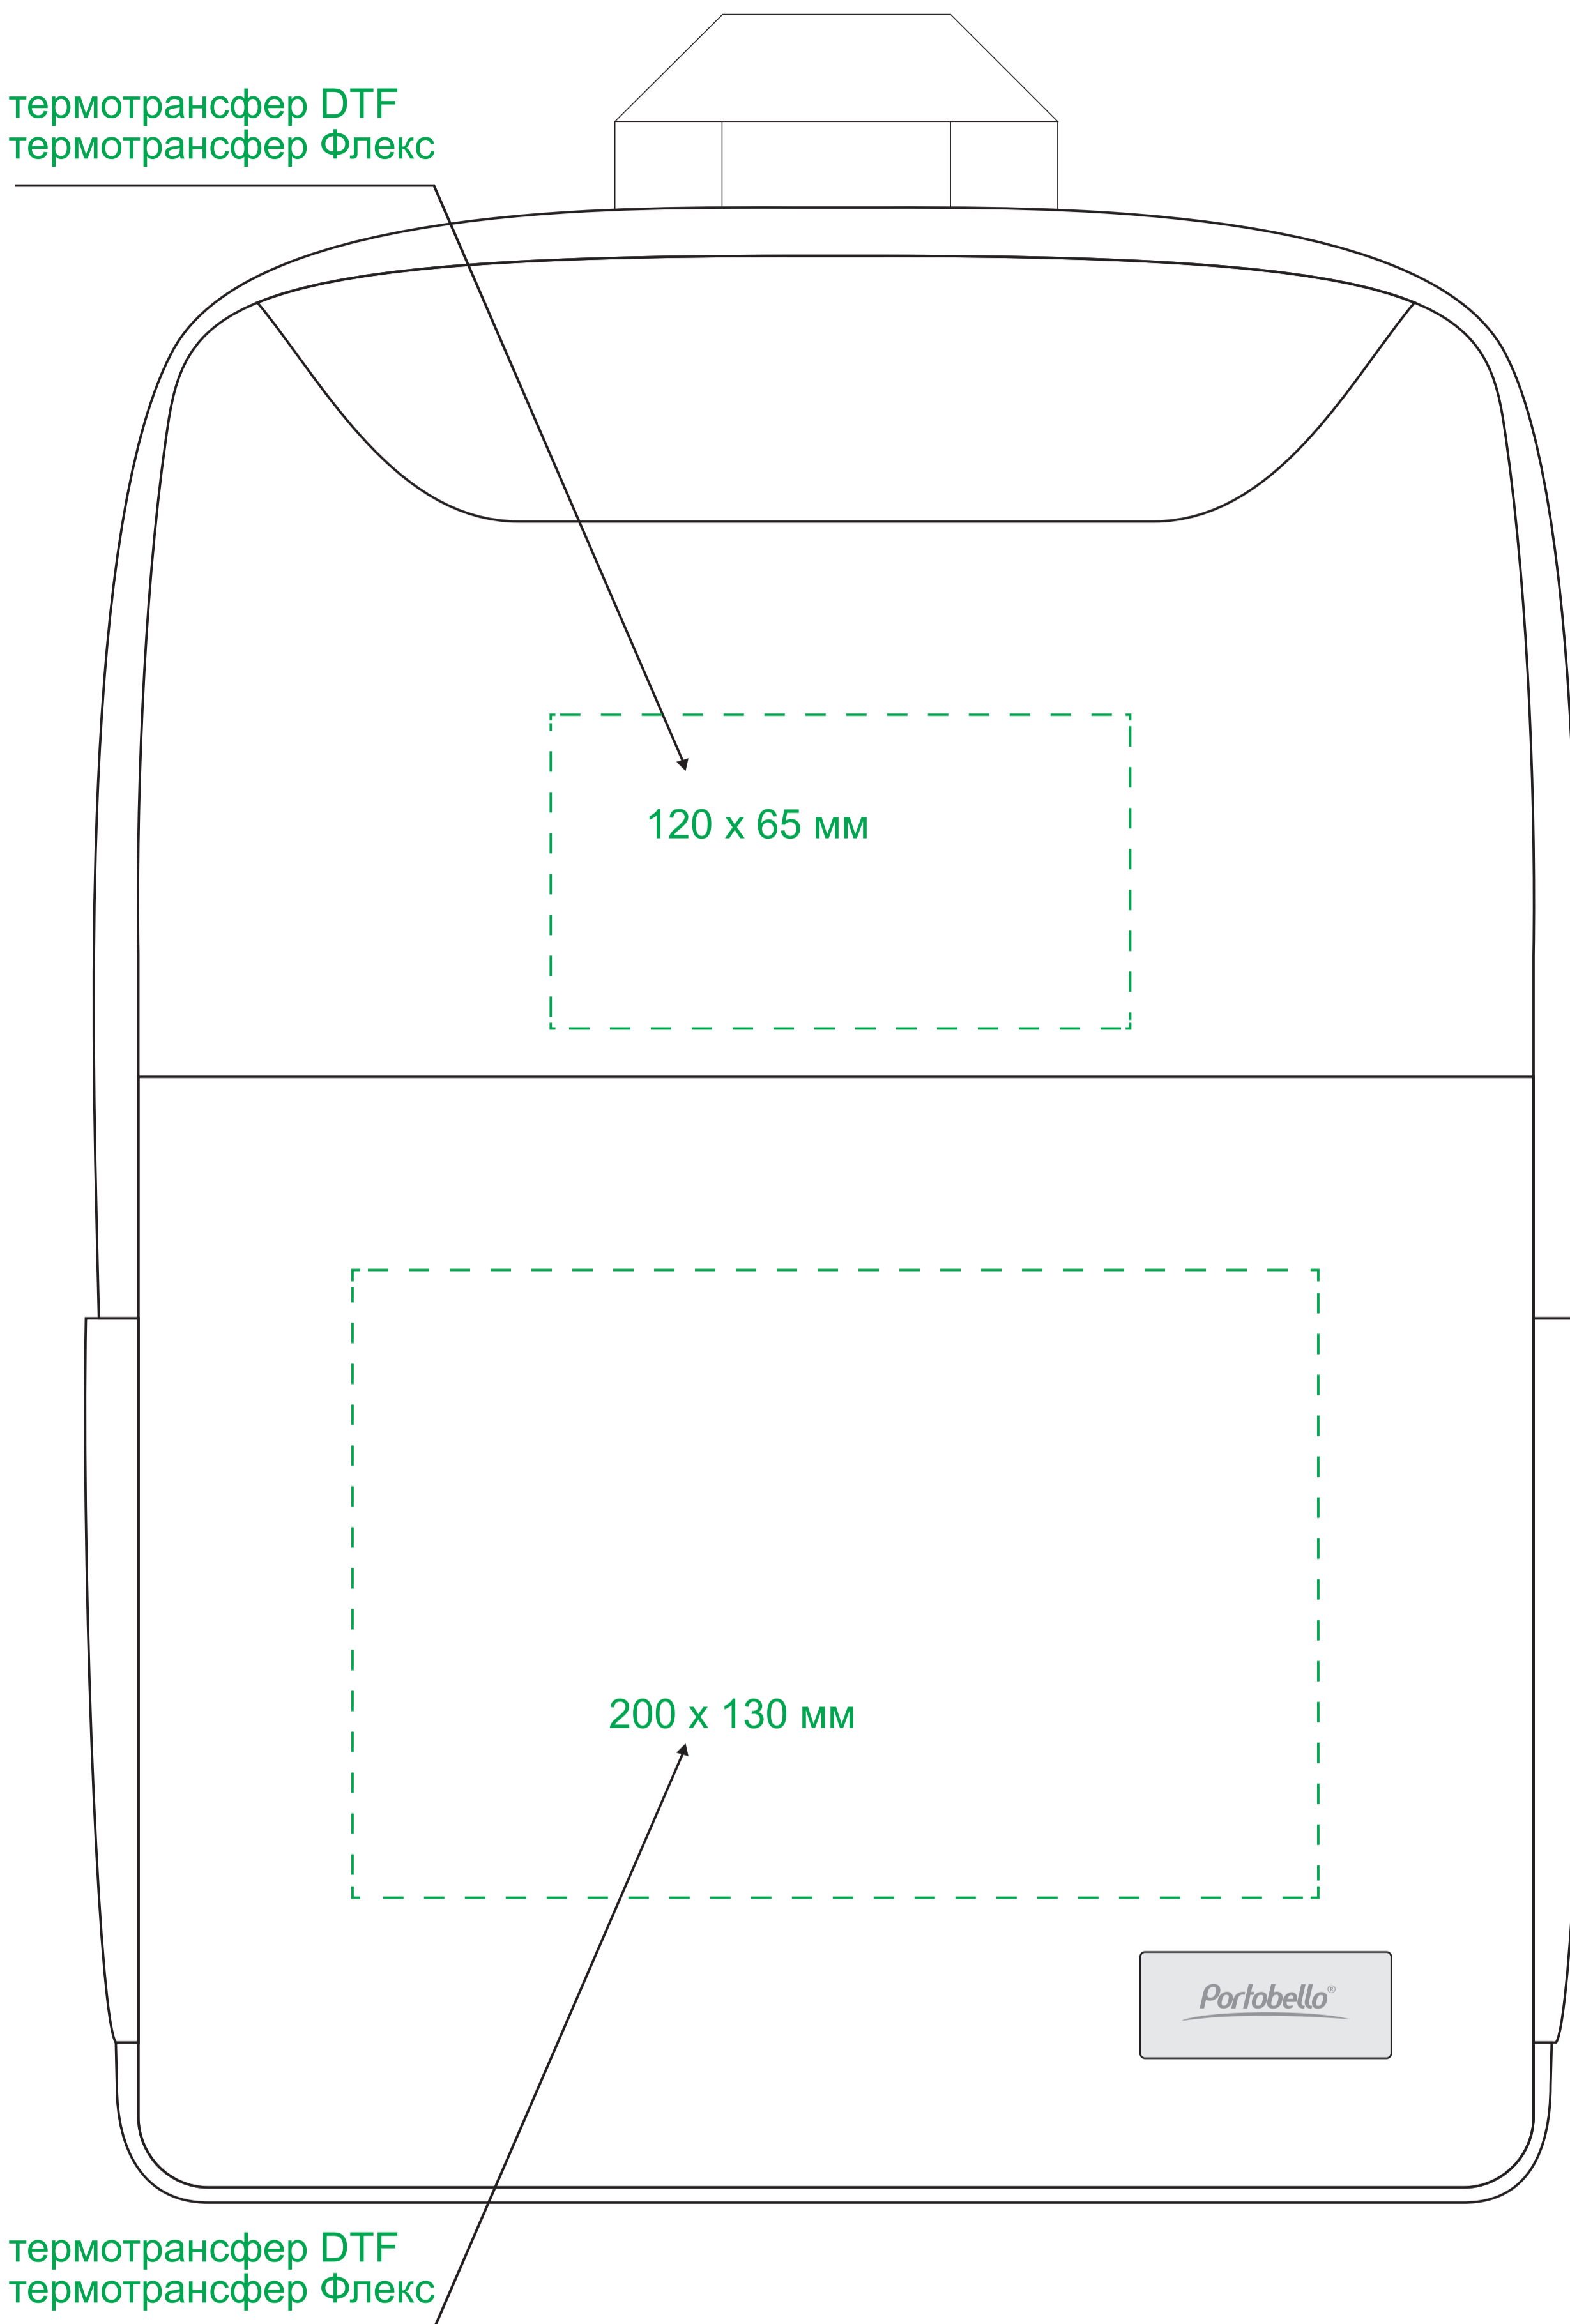

термотрансфер DTF
термотрансфер Флекс

термотрансфер DTF
термотрансфер Флекс

шильд 52 x 22 мм
(SHILD-bag)

УФ печать 48 x 18 мм
гравировка 48 x 18 мм

полимерная
наклейка 51 x 21 мм

* привязки для термотрансфера указывать от ближайшего шва

шелкография
360 x 380 мм

Модель	Пакет матовый 45x55, 80 мк
Количество	
Способ нанесения	шелкография
Цветность	
Размер нанесения	

ВНИМАНИЕ!
Тщательно проверяйте макет. Ваша подпись является основанием для печати.
Найденная в готовом изделии ошибка, в случае если макет утверждён заказчиком,
не является основанием для претензий к переделке заказа.
После утверждения макета изменения не принимаются!

шелкография
360 x 380 мм

Модель	Пакет черный 45x55, 70 мк
Количество	
Способ нанесения	шелкография
Цветность	
Размер нанесения	

ВНИМАНИЕ!
Тщательно проверяйте макет. Ваша подпись является основанием для печати.
Найденная в готовом изделии ошибка, в случае если макет утвержден заказчиком,
не является основанием для претензий к переделке заказа.
После утверждения макета изменения не принимаются!