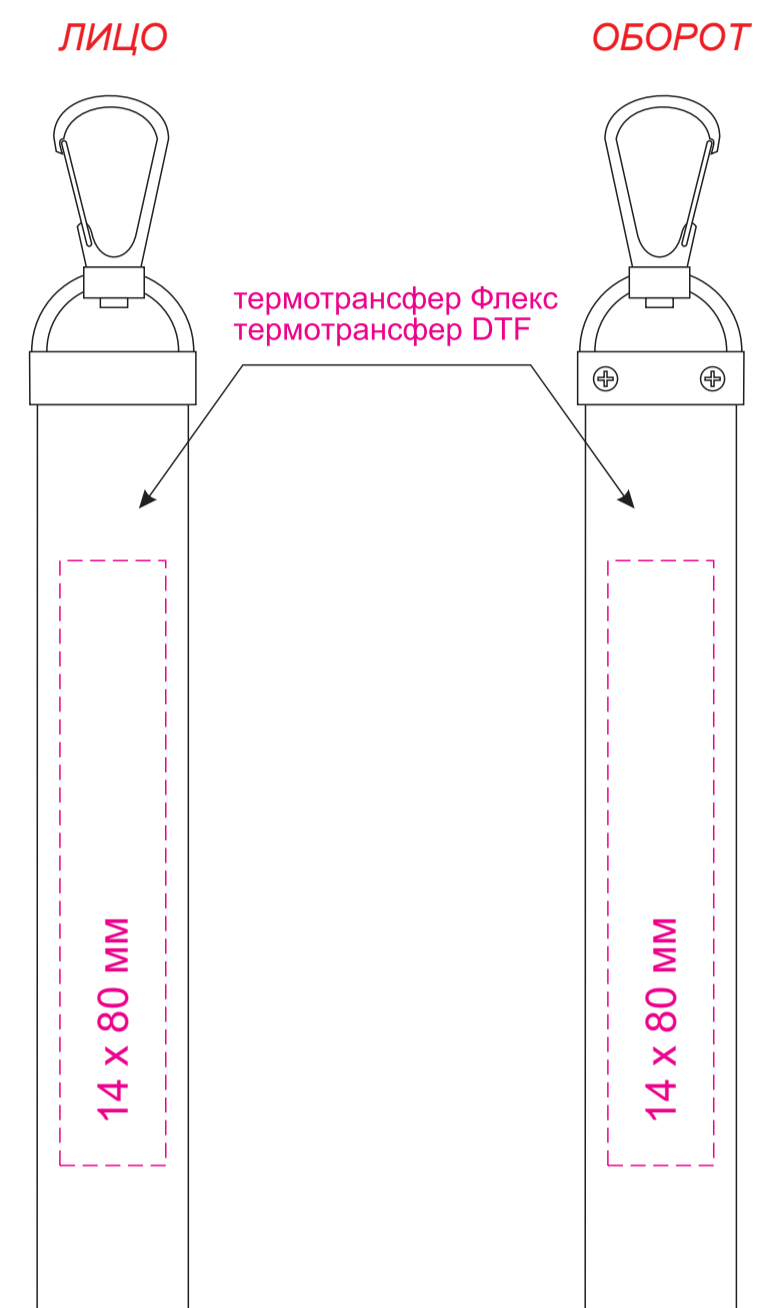

термотрансфер DTF
термотрансфер Флекс

термотрансфер DTF
термотрансфер Флекс

шильд 52 x 22 мм
(SHILD-bag)

УФ печать 48 x 18 мм
гравировка 48 x 18 мм

полимерная
наклейка 51 x 21 мм

* привязки для термотрансфера указывать от ближайшего шва

шелкография
360 x 380 мм

Модель	Пакет матовый 45x55, 80 мк
Количество	
Способ нанесения	шелкография
Цветность	
Размер нанесения	

ВНИМАНИЕ!
Тщательно проверяйте макет. Ваша подпись является основанием для печати.
Найденная в готовом изделии ошибка, в случае если макет утверждён заказчиком,
не является основанием для претензий к переделке заказа.
После утверждения макета изменения не принимаются!

шелкография
360 x 380 мм

Модель	Пакет черный 45x55, 70 мк
Количество	
Способ нанесения	шелкография
Цветность	
Размер нанесения	

ВНИМАНИЕ!
Тщательно проверяйте макет. Ваша подпись является основанием для печати.
Найденная в готовом изделии ошибка, в случае если макет утвержден заказчиком,
не является основанием для претензий к переделке заказа.
После утверждения макета изменения не принимаются!