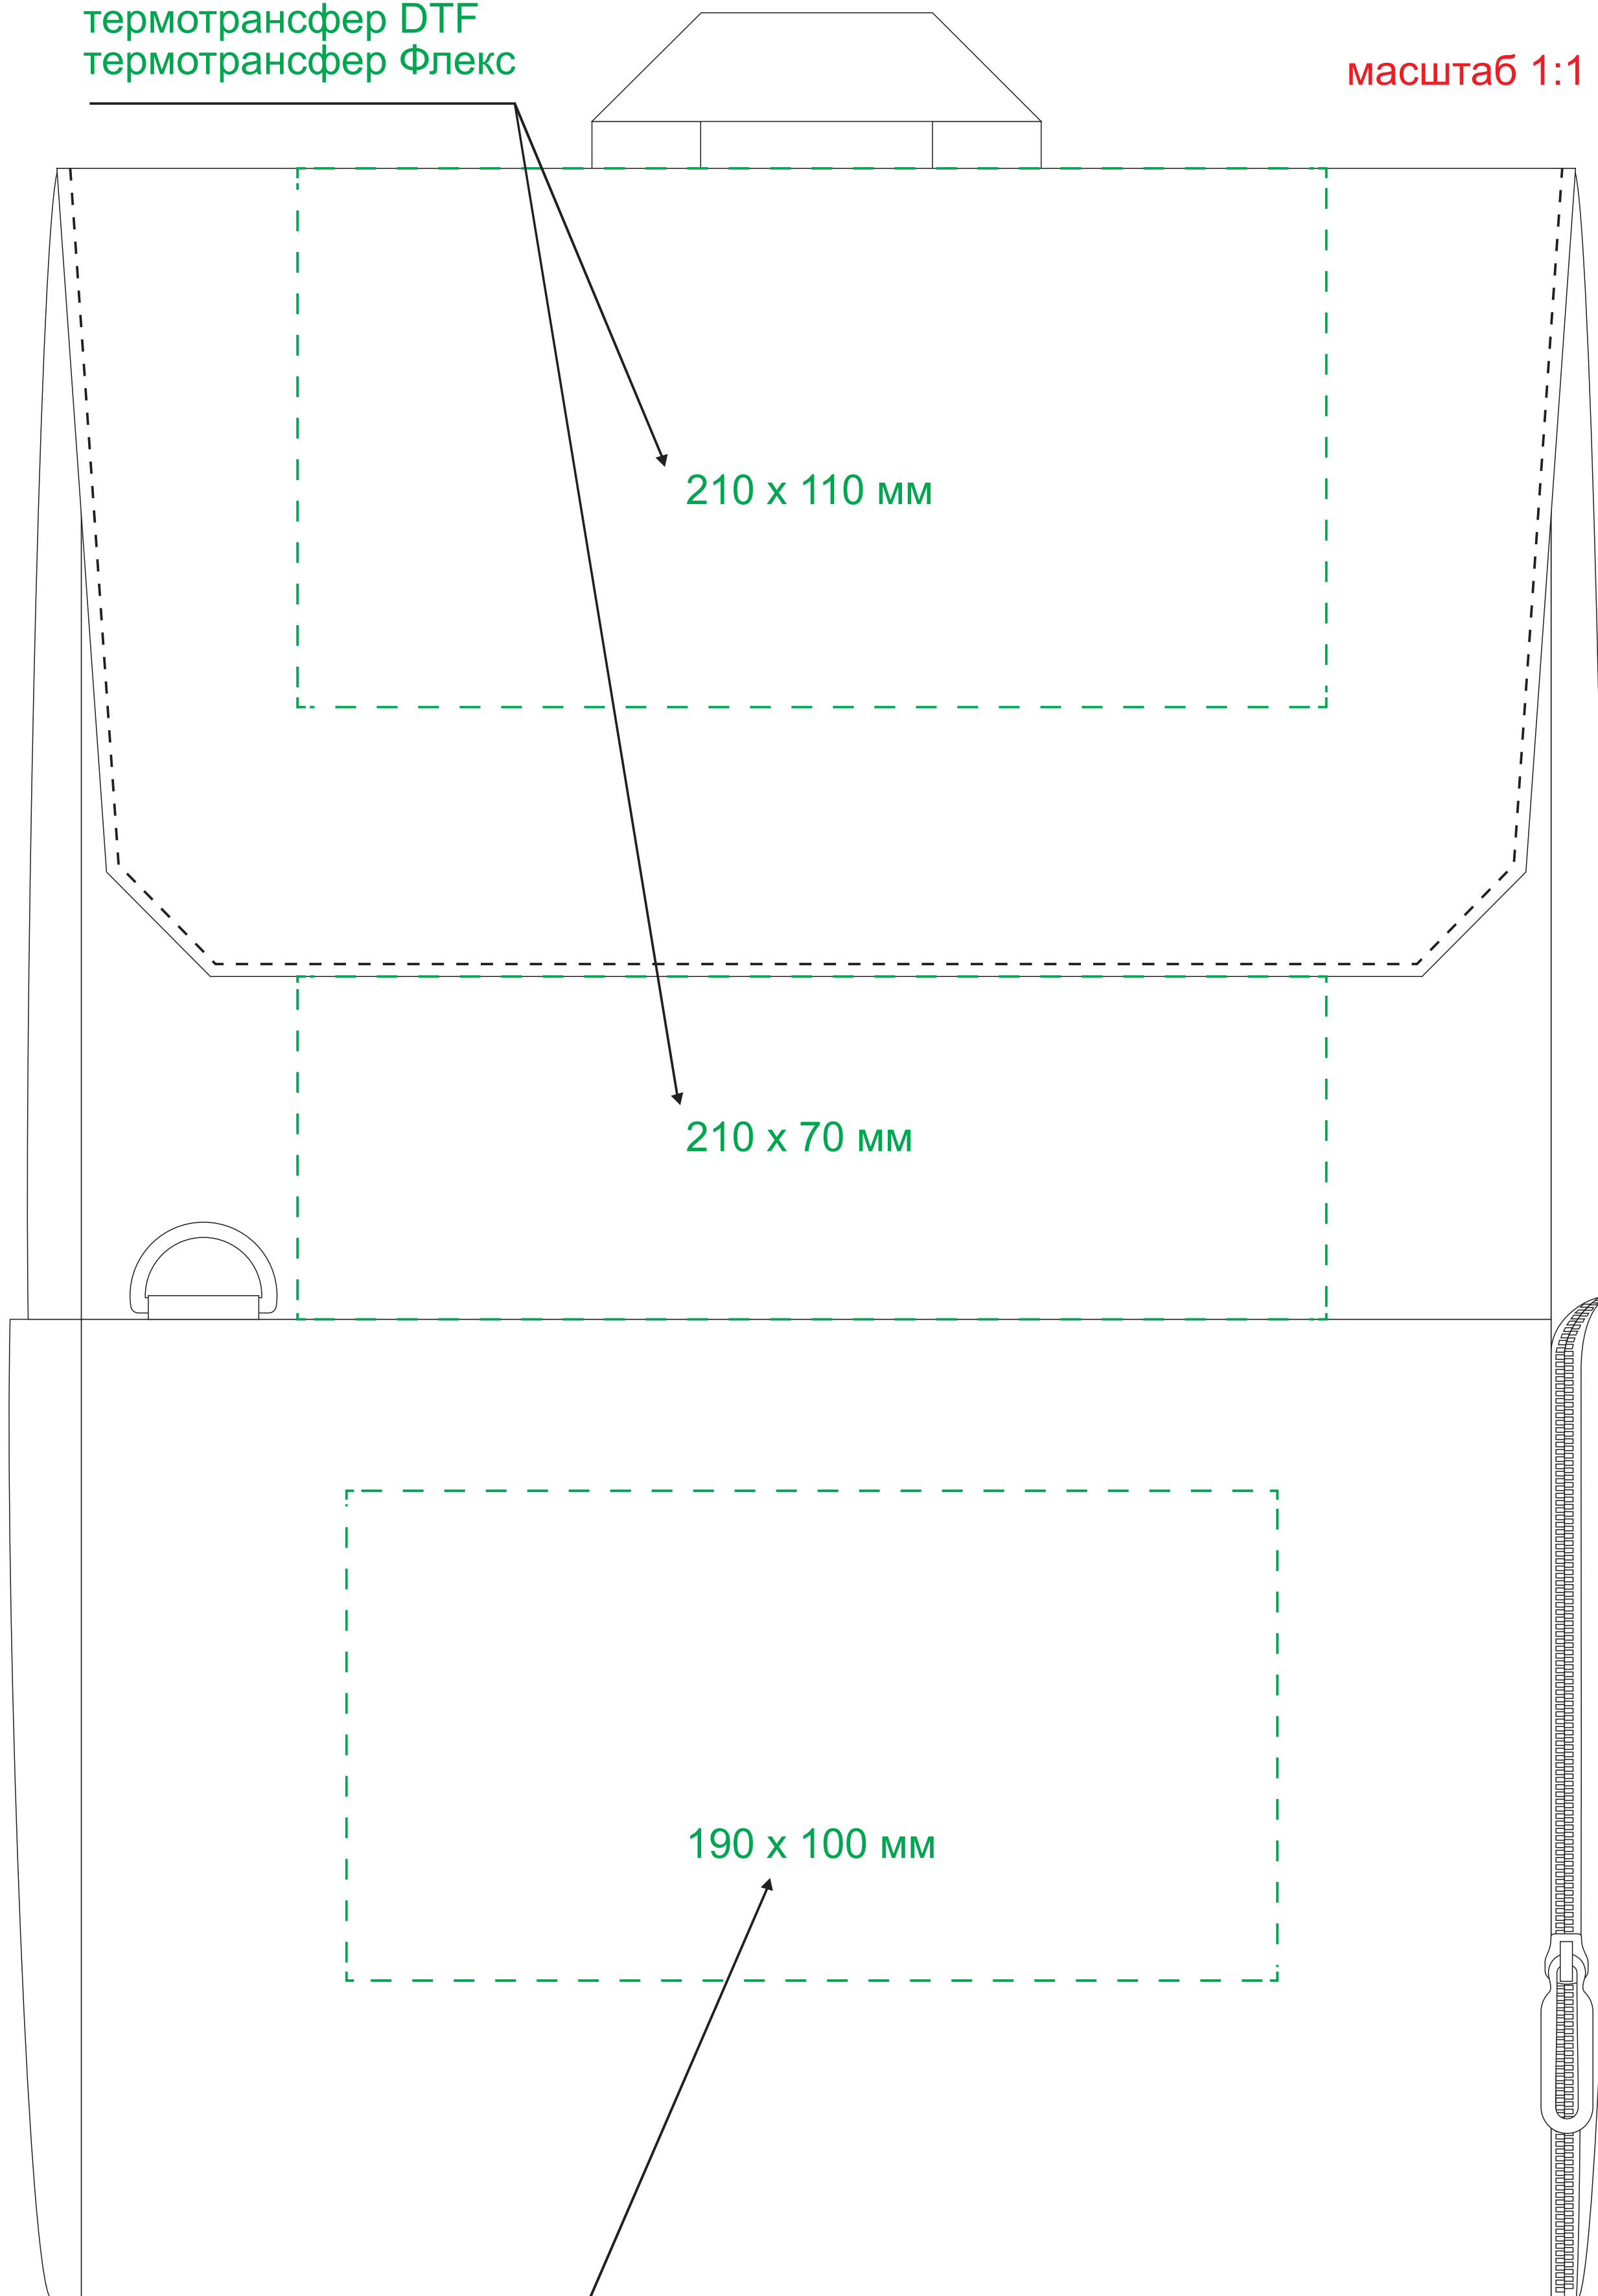

термотрансфер DTF  
термотрансфер Флекс

масштаб 1:1

термотрансфер DTF  
термотрансфер Флекс

\* привязки для термотрансфера указывать от ближайшего шва

Модель	Рюкзак Марго, синий
Артикул	20085.030
Количество	
Способ нанесения	
Цветность	
Размер нанесения	