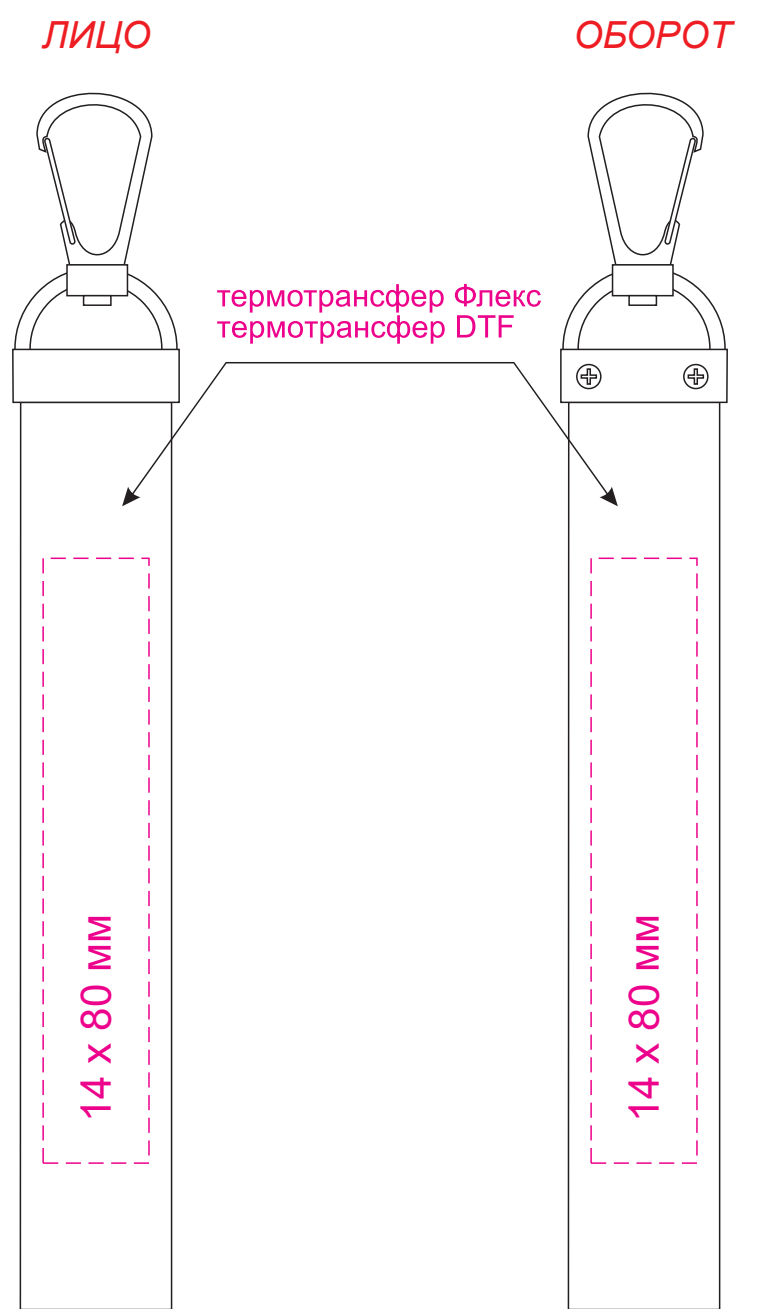

термотрансфер DTF  
термотрансфер Флекс

масштаб 1:1

термотрансфер DTF  
термотрансфер Флекс

\* привязки для термотрансфера указывать от ближайшего шва

Модель	Рюкзак Марго, синий
Артикул	20085.030
Количество	
Способ нанесения	
Цветность	
Размер нанесения	